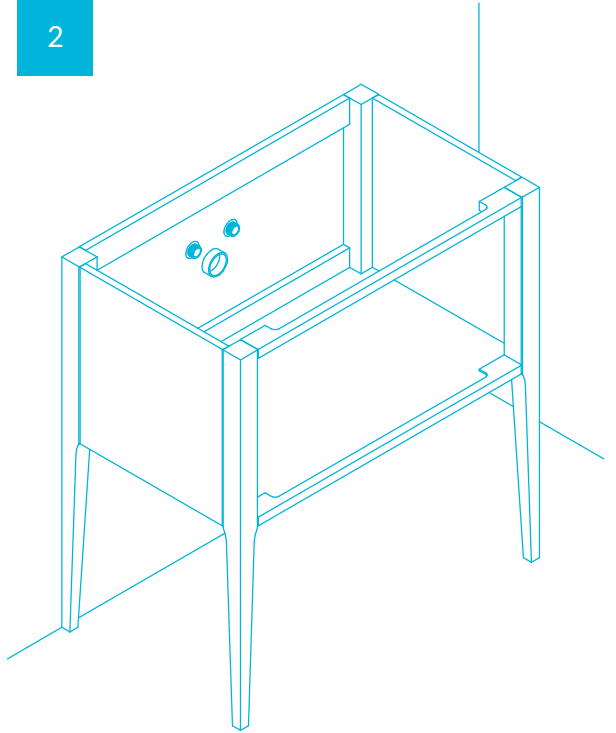

**Тумбы PLAZA CLASSIC h840:
PL.CN.80.1, PL.CN.100.1, PL.CN.120.1
Инструкция по установке**

Потребуется дополнительный инвентарь для надежного монтажа изделия, который не входит в комплект поставки. Рекомендуем использовать сифон ART.212KM.

KERAMA MARAZZI

1

2

3

4