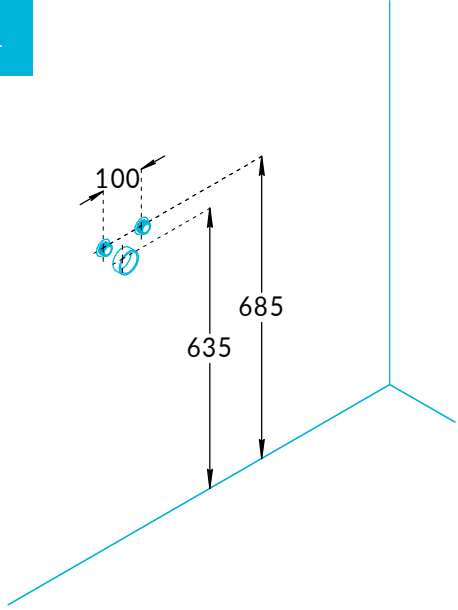

**Тумбы PLAZA CLASSIC h840:
PL.CN.80.1, PL.CN.100.1, PL.CN.120.1
Инструкция по установке**

Потребуется дополнительный инвентарь для надежного монтажа изделия, который не входит в комплект поставки. Рекомендуем использовать сифон ART.212KM.

KERAMA MARAZZI

1

2

3

4