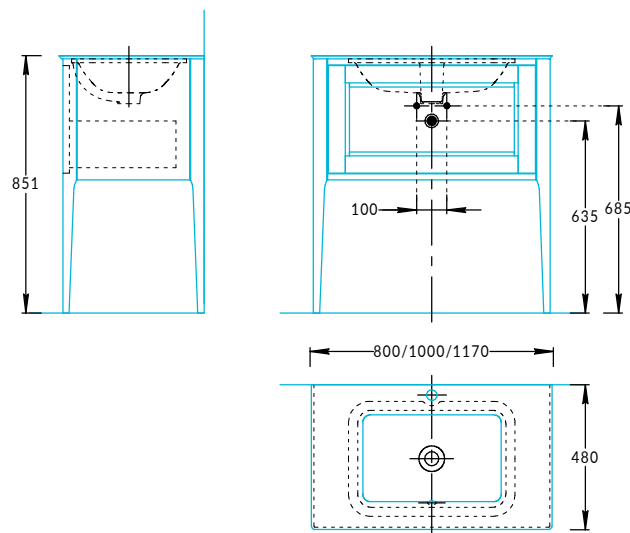

**Тумбы PLAZA CLASSIC h840:
PL.CN.80.1, PL.CN.100.1, PL.CN.120.1
Инструкция по установке**

Потребуется дополнительный инвентарь для надежного монтажа изделия, который не входит в комплект поставки. Рекомендуем использовать сифон ART.212KM.