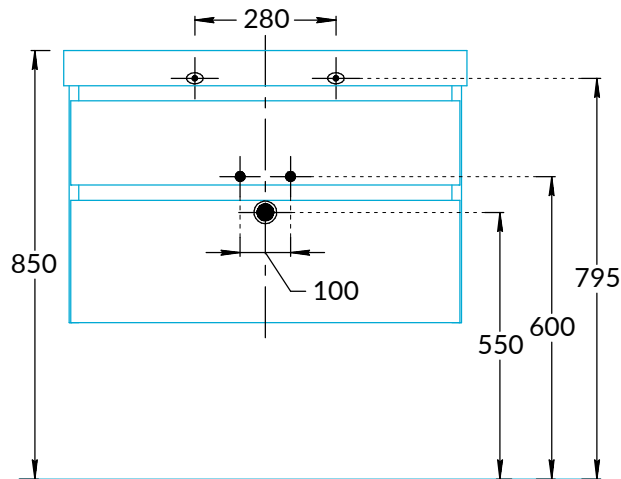

Тумбы CUBO CUB.70, CUB.80, CUB.100 Инструкция по установке

Потребуется дополнительный инвентарь для надежного монтажа изделия, который не входит в комплект поставки.

KERAMA MARAZZI

1

2

2.1

2.2

2.3

2.4

2.5

2.6

3

4

5