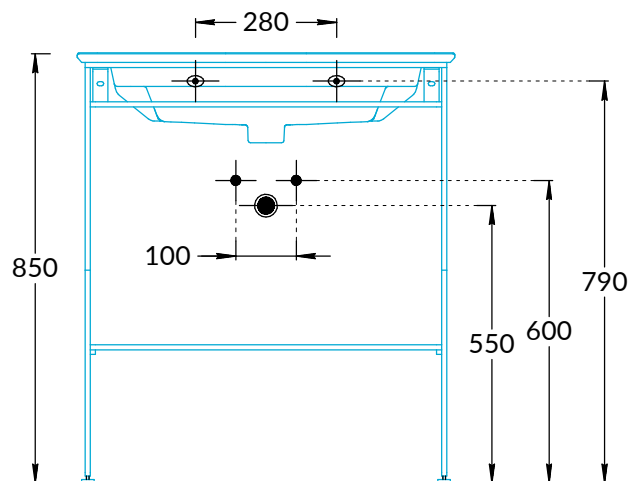

## Металлоструктура PIANO NEXT 65, 75, 85, 95 Инструкция по установке

Исключить соприкосновение глазурованной поверхности раковины с металлоструктурой, установив силиконовые демпферы на раковину.

Крепеж из комплекта предназначен только для бетона.

Потребуется дополнительный инвентарь для надежного монтажа изделия, который не входит в комплект поставки.

Для монтажа необходимо 2 человека.