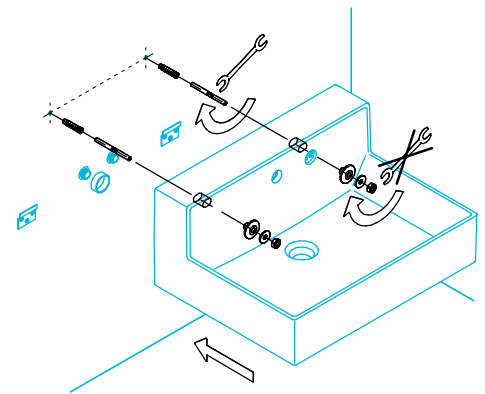

## Тумба LOGICA LO.M.65 Инструкция по установке с раковиной LOGICA LO.M.WB.65

Потребуется дополнительный инвентарь для надежного монтажа изделия, который не входит в комплект поставки. Подсветка тумбы подключается к сети 220 В.

# KERAMA MARAZZI

1

2

3

4

5

6

7