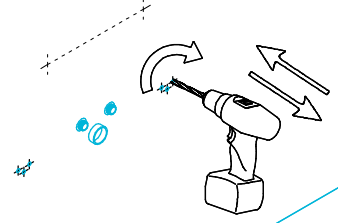

## Тумба LOGICA LO.M.65 Инструкция по установке с раковиной LOGICA LO.M.WB.65

Потребуется дополнительный инвентарь для надежного монтажа изделия, который не входит в комплект поставки. Подсветка тумбы подключается к сети 220 В.

# KERAMA MARAZZI

1

2

3

4

5

6

7