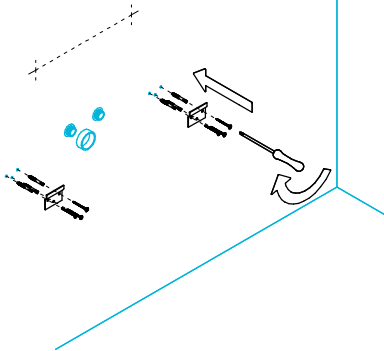

## Тумба LOGICA LO.M.65 Инструкция по установке с раковиной LOGICA LO.M.WB.65

Потребуется дополнительный инвентарь для надежного монтажа изделия, который не входит в комплект поставки. Подсветка тумбы подключается к сети 220 В.

# KERAMA MARAZZI

1

2

3

4

5

6

7