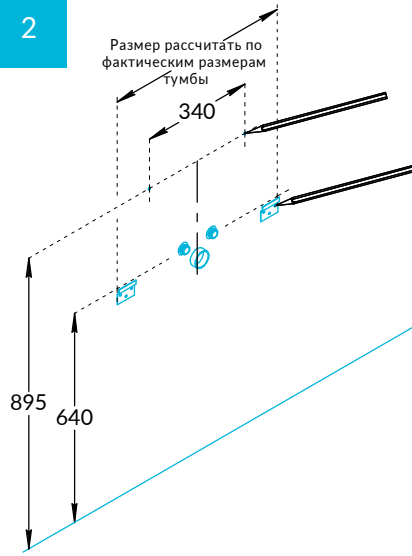

## Тумба LOGICA LO.M.65 Инструкция по установке с раковиной LOGICA LO.M.WB.65

Потребуется дополнительный инвентарь для надежного монтажа изделия, который не входит в комплект поставки. Подсветка тумбы подключается к сети 220 В.

# KERAMA MARAZZI

1

2

3

4

5

6

7