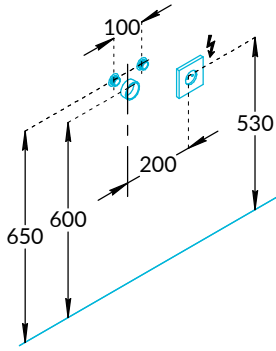

KERAMA MARAZZI

1