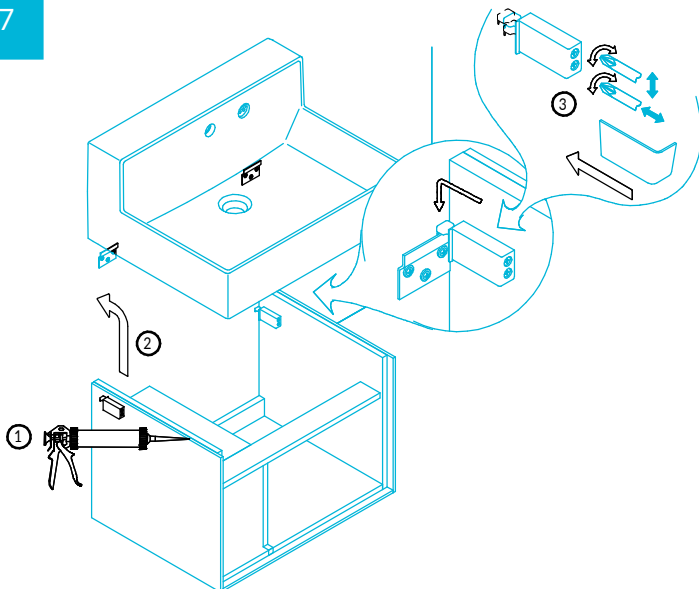

## Тумба LOGICA LO.M.65 Инструкция по установке с раковиной LOGICA LO.M.WB.65

Потребуется дополнительный инвентарь для надежного монтажа изделия, который не входит в комплект поставки. Подсветка тумбы подключается к сети 220 В.

# KERAMA MARAZZI

1

2

3

4

5

6

7