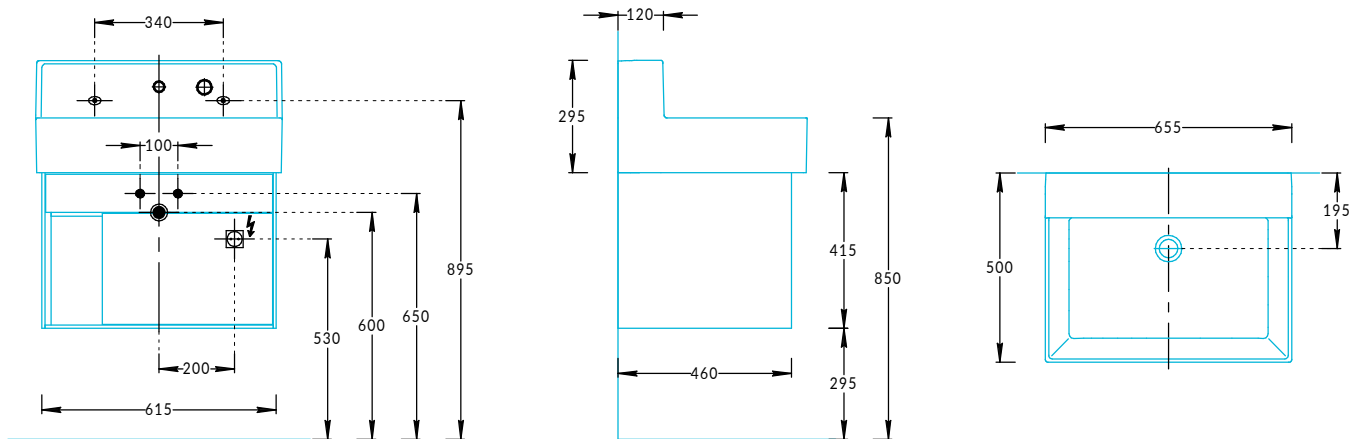

## Тумба LOGICA LO.M.65 Инструкция по установке с раковиной LOGICA LO.M.WB.65

Потребуется дополнительный инвентарь для надежного монтажа изделия, который не входит в комплект поставки. Подсветка тумбы подключается к сети 220 В.