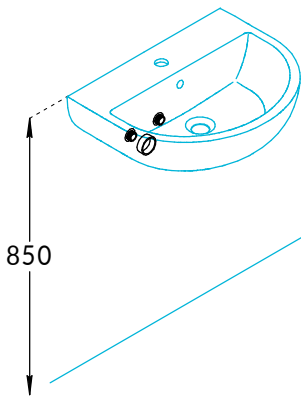

KERAMA MARAZZI

1