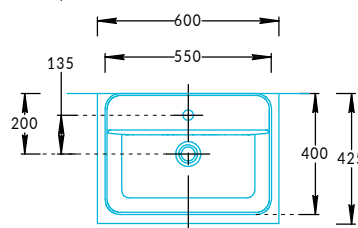

## Тумбы PRO.60.1, PRO.60.2 Инструкция по установке с раковинами BUONGIORNO BG.WB.55 и PLAZA PLR.WB.55.02

PRO.60.1 + BG.WB.55

PRO.60.2 + BG.WB.55

PRO.60.1 + PLR.WB.55.02

PRO.60.2 + PLR.WB.55.02

Потребуется дополнительный инвентарь для надежного монтажа изделия, который не входит в комплект поставки.