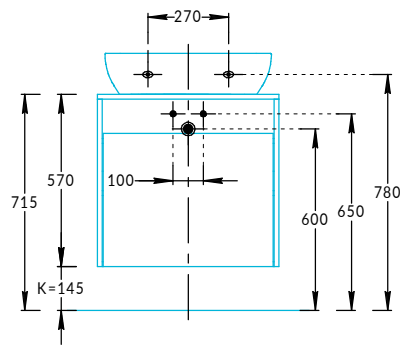

## Тумбы PRO.60.1, PRO.60.2 Инструкция по установке с раковинами BUONGIORNO BG.WB.55 и PLAZA PLR.WB.55.02

PRO.60.1 + BG.WB.55

PRO.60.2 + BG.WB.55

PRO.60.1 + PLR.WB.55.02

PRO.60.2 + PLR.WB.55.02

Потребуется дополнительный инвентарь для надежного монтажа изделия, который не входит в комплект поставки.