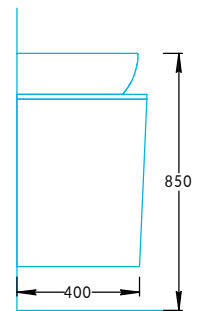

## Тумбы PRO.60.1, PRO.60.2 Инструкция по установке с раковинами BUONGIORNO BG.WB.55 и PLAZA PLR.WB.55.02

PRO.60.1 + BG.WB.55

PRO.60.2 + BG.WB.55

PRO.60.1 + PLR.WB.55.02

PRO.60.2 + PLR.WB.55.02

Потребуется дополнительный инвентарь для надежного монтажа изделия, который не входит в комплект поставки.

# KERAMA MARAZZI

1

2

3

4

5

6

7