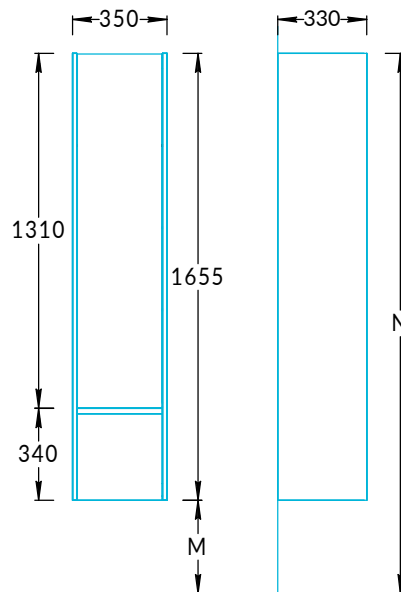

Пенал Modula MO.165 Инструкция по установке

Раковина	Столешница	М	Н	Н
Buongiorno: BG.WB.60, BG.WB.80, BG.WB.100	-	345	2000	1960
Cubo: CU.WB.70, CU.WB.80, CU.WB.100	-	355	2010	1970
Canaletto: CN.WB.40, CN.WB.60, CN.WB.65 Circo: CI.WB.36, CI.WB.50 Plaza: PLR.WB.55, PLR.WB.55.1, PLR.WB.60	CN60, CN70, CN80, CN100	295	1950	1910
Artbasins: CC.WB.50, VE.WB.50, SA.WB.50	CN60, CN70, CN80, CN100	245	1900	1860

Потребуется дополнительный инвентарь для надежного монтажа изделия, который не входит в комплект поставки.

KERAMA MARAZZI

1

Размер рассчитать по фактическим размерам пенала

2

3

4

5

Возможна переустановка дверцы слева направо