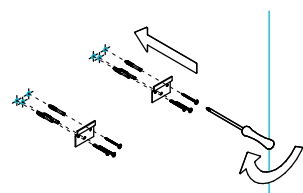

Пенал Modula MO.165 Инструкция по установке

Раковина	Столешница	М	Н	Н
Buongiorno: BG.WB.60, BG.WB.80, BG.WB.100	-	345	2000	1960
Cubo: CU.WB.70, CU.WB.80, CU.WB.100	-	355	2010	1970
Canaletto: CN.WB.40, CN.WB.60, CN.WB.65 Circo: CI.WB.36, CI.WB.50 Plaza: PLR.WB.55, PLR.WB.55.1, PLR.WB.60	CN60, CN70, CN80, CN100	295	1950	1910
Artbasins: CC.WB.50, VE.WB.50, SA.WB.50	CN60, CN70, CN80, CN100	245	1900	1860

Потребуется дополнительный инвентарь для надежного монтажа изделия, который не входит в комплект поставки.

KERAMA MARAZZI

1

Размер рассчитать по фактическим размерам пенала

2

3

4

5

Возможна переустановка дверцы слева направо