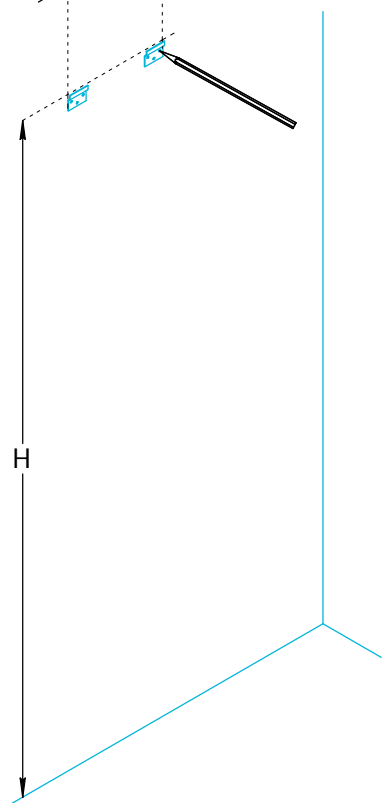

Пенал Modula MO.165 Инструкция по установке

Раковина	Столешница	М	Н	Н
Buongiorno: BG.WB.60, BG.WB.80, BG.WB.100	-	345	2000	1960
Cubo: CU.WB.70, CU.WB.80, CU.WB.100	-	355	2010	1970
Canaletto: CN.WB.40, CN.WB.60, CN.WB.65 Circo: CI.WB.36, CI.WB.50 Plaza: PLR.WB.55, PLR.WB.55.1, PLR.WB.60	CN60, CN70, CN80, CN100	295	1950	1910
Artbasins: CC.WB.50, VE.WB.50, SA.WB.50	CN60, CN70, CN80, CN100	245	1900	1860

Потребуется дополнительный инвентарь для надежного монтажа изделия, который не входит в комплект поставки.

KERAMA MARAZZI

1

Размер рассчитать по фактическим размерам пенала

2

3

4

5

Возможна переустановка дверцы слева направо