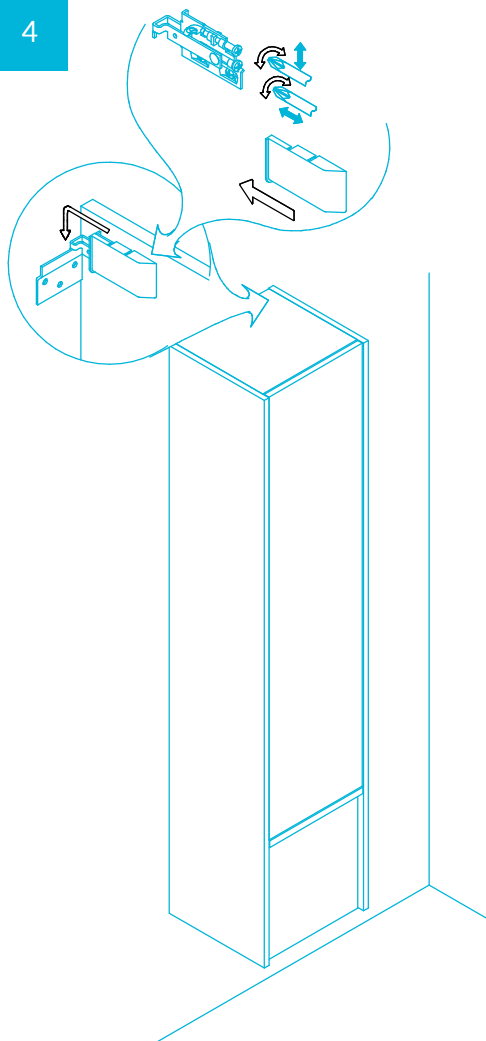

Пенал Modula MO.165 Инструкция по установке

Раковина	Столешница	М	Н	Н
Buongiorno: BG.WB.60, BG.WB.80, BG.WB.100	-	345	2000	1960
Cubo: CU.WB.70, CU.WB.80, CU.WB.100	-	355	2010	1970
Canaletto: CN.WB.40, CN.WB.60, CN.WB.65 Circo: CI.WB.36, CI.WB.50 Plaza: PLR.WB.55, PLR.WB.55.1, PLR.WB.60	CN60, CN70, CN80, CN100	295	1950	1910
Artbasins: CC.WB.50, VE.WB.50, SA.WB.50	CN60, CN70, CN80, CN100	245	1900	1860

Потребуется дополнительный инвентарь для надежного монтажа изделия, который не входит в комплект поставки.

KERAMA MARAZZI

1

Размер рассчитать по фактическим размерам пенала

2

3

4

5

Возможна переустановка дверцы слева направо