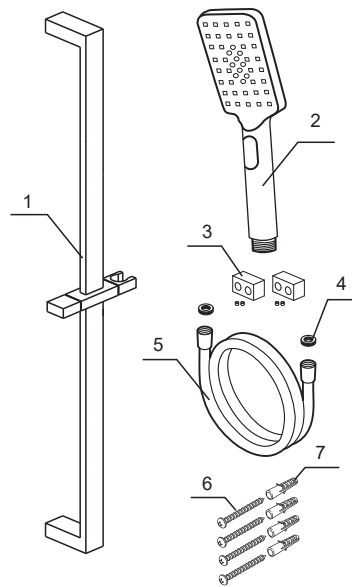

Душевой гарнитур Фьоретто RVCR121KM Инструкция по монтажу

Потребуется дополнительный инвентарь для надежного монтажа изделия, который не входит в комплект поставки.

KERAMA MARAZZI

УВАЖАЕМЫЙ ПОКУПАТЕЛЬ!

Благодарим Вас за выбор продукции KERAMA MARAZZI!
Наша продукция изготавливается из высококачественных материалов и прослужит Вам не менее 25 лет при соблюдении правил установки и эксплуатации изделия.
Продукция KERAMA MARAZZI проходит тщательный контроль на всех этапах производства и имеет все необходимые сертификаты!

Данная техническая документация по изделию предназначена только для слесаря - сантехника или соответствующих специалистов.

КОМПЛЕКТАЦИЯ:

№	Наименование	Кол-во
1.	Штанга	1
2.	Душевая лейка	1
3.	Крепление душевой штанги к стене	2
4.	Уплотнительная резинка	2
5.	Шланг	1
6.	Шуруп	4
7.	Дюбель	4
8.	Инструкция по монтажу	1
9.	Гарантийный талон	1

При давлении в водопроводе более 0,5 МПа (5 бар) рекомендуется установить редуктор давления. Необходимо избегать больших перепадов давлений в подсоединениях холодной и горячей воды.

KERAMA MARAZZI не несет ответственности за любые убытки, возникающие прямо или косвенно в результате повреждения изделия и его компонентов при несоблюдении указанных выше рекомендаций.