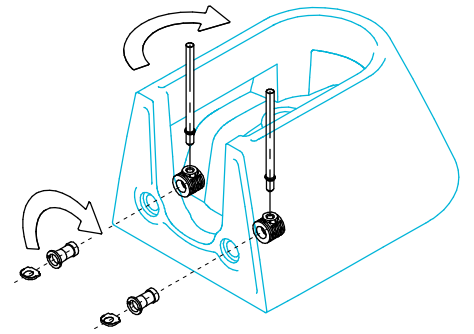

# KERAMA MARAZZI

1

2

3

для биде Элеганс - 40...45 мм  
для биде Плаза Модерн - 30...35 мм

Вырез снизу

4

5