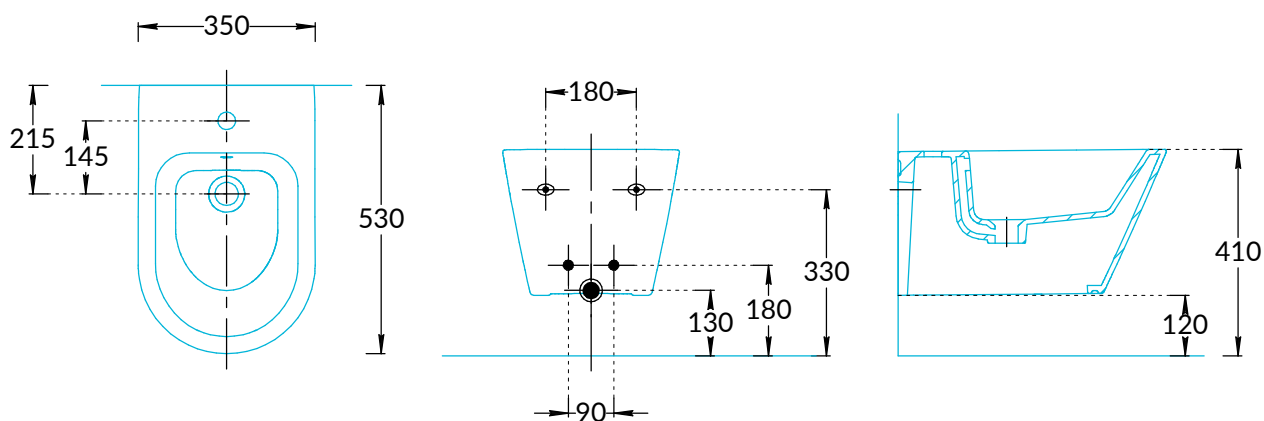

Биде подвесные  
Элеганс KMELBd53GWh2, KMELBd53MWh2,  
Плаза Модерн PLM.bidet.02  
Инструкция по установке

Элеганс KMELWc53GWh2

Плаза Модерн PLM.bidet.02

Потребуется дополнительный инвентарь для надежного монтажа изделия, который не входит в комплект поставки.

# KERAMA MARAZZI

1

2

3

для биде Элеганс - 40...45 мм  
для биде Плаза Модерн - 30...35 мм

Вырез снизу

4

5