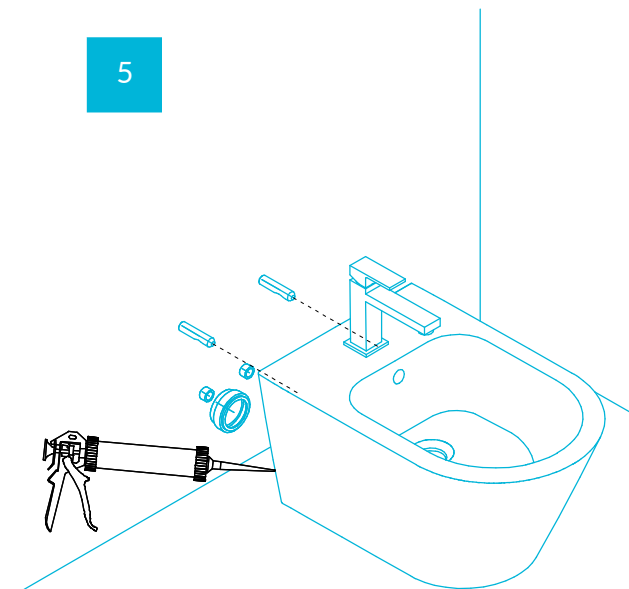

Биде подвесные  
Элеганс KMELBd53GWh2, KMELBd53MWh2,  
Плаза Модерн PLM.bidet.02  
Инструкция по установке

Элеганс KMELWc53GWh2

Плаза Модерн PLM.bidet.02

Потребуется дополнительный инвентарь для надежного монтажа изделия, который не входит в комплект поставки.

# KERAMA MARAZZI

1

2

3

для биде Элеганс - 40...45 мм  
для биде Плаза Модерн - 30...35 мм

Вырез снизу

4

5