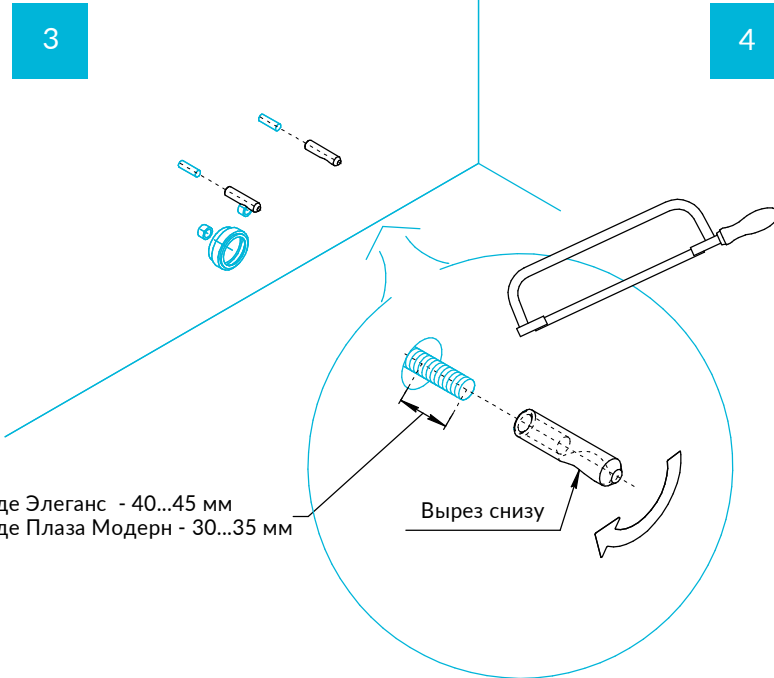

Биде подвесные  
Элеганс KMELBd53GWh2, KMELBd53MWh2,  
Плаза Модерн PLM.bidet.02  
Инструкция по установке

Элеганс KMELWc53GWh2

Плаза Модерн PLM.bidet.02

Потребуется дополнительный инвентарь для надежного монтажа изделия, который не входит в комплект поставки.

# KERAMA MARAZZI

1

2

3

для биде Элеганс - 40...45 мм  
для биде Плаза Модерн - 30...35 мм

Вырез снизу

4

5