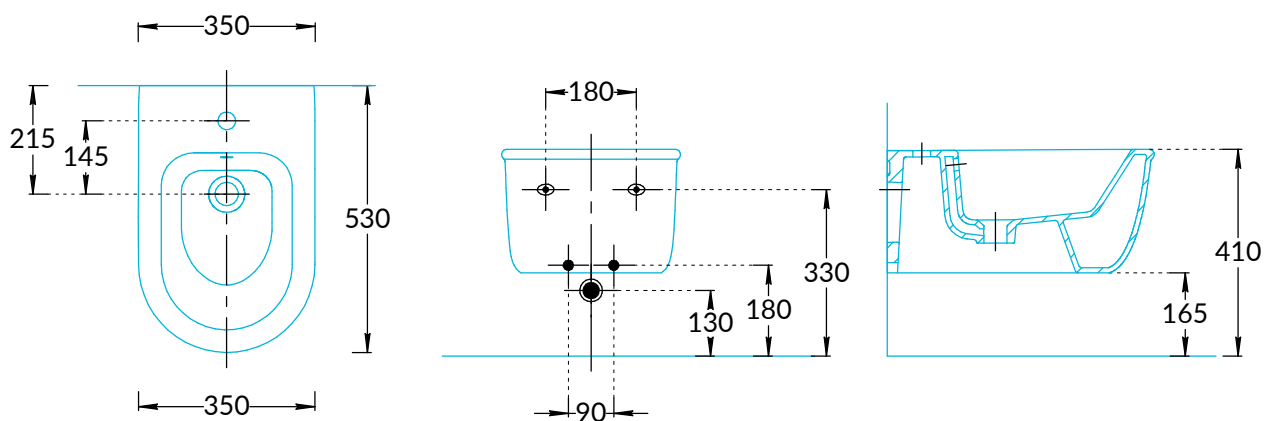

Биде подвесные  
Элеганс KMELBd53GWh2, KMELBd53MWh2,  
Плаза Модерн PLM.bidet.02  
Инструкция по установке

Элеганс KMELWc53GWh2

Плаза Модерн PLM.bidet.02

Потребуется дополнительный инвентарь для надежного монтажа изделия, который не входит в комплект поставки.

# KERAMA MARAZZI

1

2

3

для биде Элеганс - 40...45 мм  
для биде Плаза Модерн - 30...35 мм

Вырез снизу

4

5