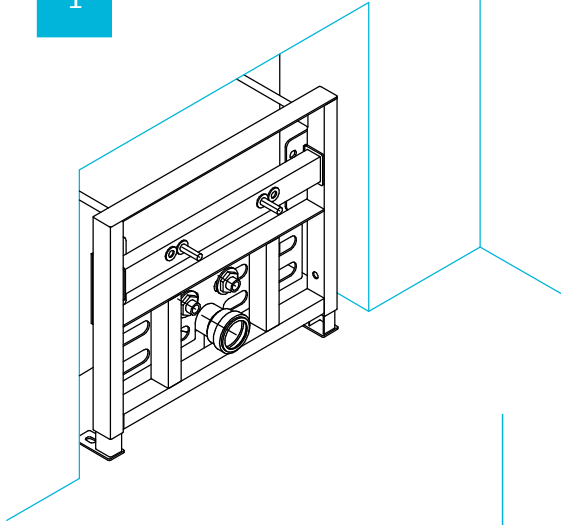

Биде подвесные  
Элеганс KMELBd53GWh2, KMELBd53MWh2,  
Плаза Модерн PLM.bidet.02  
Инструкция по установке

Элеганс KMELWc53GWh2

Плаза Модерн PLM.bidet.02

Потребуется дополнительный инвентарь для надежного монтажа изделия, который не входит в комплект поставки.

# KERAMA MARAZZI

1

2

3

для биде Элеганс - 40...45 мм  
для биде Плаза Модерн - 30...35 мм

Вырез снизу

4

5