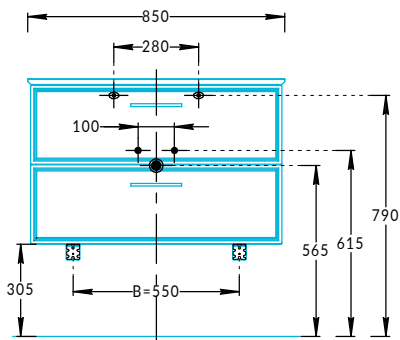

Тумбы PIANO CLASSIC PIA.CL.65, PIA.CL.75, PIA.CL.85, PIA.CL.95 Инструкция по установке

PIA.CL.65

PIA.CL.75

PIA.CL.85

PIA.CL.95

Потребуется дополнительный инвентарь для надежного монтажа изделия, который не входит в комплект поставки.

KERAMA MARAZZI

1

2

2.1

2.2

2.3

2.4

2.5

2.6

2.7

3

4

5