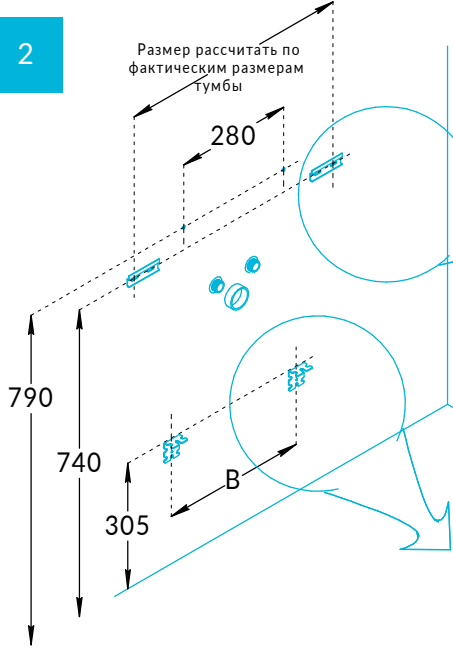

Тумбы PIANO CLASSIC PIA.CL.65, PIA.CL.75, PIA.CL.85, PIA.CL.95 Инструкция по установке

PIA.CL.65

PIA.CL.75

PIA.CL.85

PIA.CL.95

Потребуется дополнительный инвентарь для надежного монтажа изделия, который не входит в комплект поставки.

KERAMA MARAZZI

1

2

2.1

2.2

2.3

2.4

2.5

2.6

2.7

3

4

5