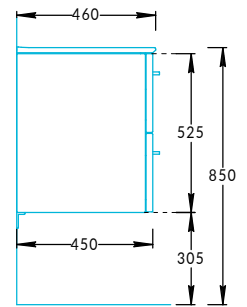

Тумбы PIANO CLASSIC PIA.CL.65, PIA.CL.75, PIA.CL.85, PIA.CL.95 Инструкция по установке

PIA.CL.65

PIA.CL.75

PIA.CL.85

PIA.CL.95

Потребуется дополнительный инвентарь для надежного монтажа изделия, который не входит в комплект поставки.

KERAMA MARAZZI

1

2

2.1

2.2

2.3

2.4

2.5

2.6

2.7

3

4

5