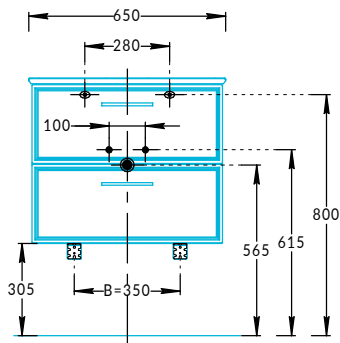

Тумбы PIANO CLASSIC PIA.CL.65, PIA.CL.75, PIA.CL.85, PIA.CL.95 Инструкция по установке

PIA.CL.65

PIA.CL.75

PIA.CL.85

PIA.CL.95

Потребуется дополнительный инвентарь для надежного монтажа изделия, который не входит в комплект поставки.

KERAMA MARAZZI

1

2

2.1

2.2

2.3

2.4

2.5

2.6

2.7

3

4

5