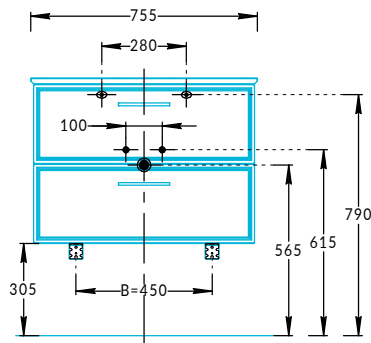

Тумбы PIANO CLASSIC PIA.CL.65, PIA.CL.75, PIA.CL.85, PIA.CL.95 Инструкция по установке

PIA.CL.65

PIA.CL.75

PIA.CL.85

PIA.CL.95

Потребуется дополнительный инвентарь для надежного монтажа изделия, который не входит в комплект поставки.

KERAMA MARAZZI

1

2

2.1

2.2

2.3

2.4

2.5

2.6

2.7

3

4

5