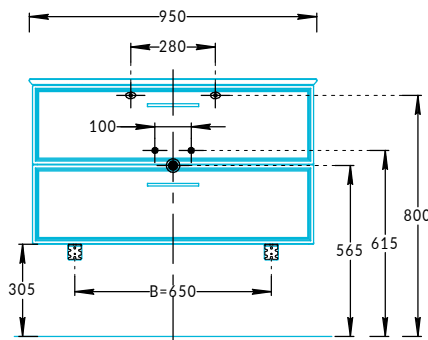

Тумбы PIANO CLASSIC PIA.CL.65, PIA.CL.75, PIA.CL.85, PIA.CL.95 Инструкция по установке

PIA.CL.65

PIA.CL.75

PIA.CL.85

PIA.CL.95

Потребуется дополнительный инвентарь для надежного монтажа изделия, который не входит в комплект поставки.

KERAMA MARAZZI

1

2

2.1

2.2

2.3

2.4

2.5

2.6

2.7

3

4

5