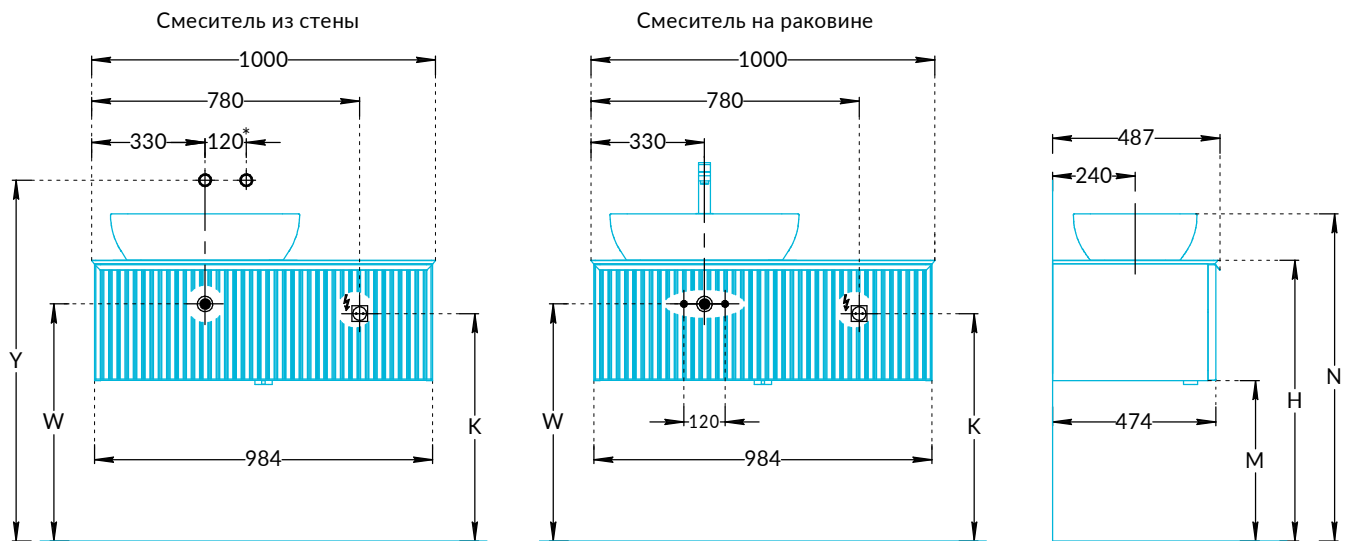

Тумба ICONICO IC.100.1 подвесная с рифленным стеклом Инструкция по установке

* Размер для смесителей Linea и Eterna

Столешница	Смеситель	Раковины	М	Н	Н	К	W	Y	P
CO.3 (вырез ф336 под раковину)	из стены	Cono: CO.WB.44	420	770	850	580	625	1010	615
		Artbasins: SA.WB.50, CC.WB.50, VE.WB.50	410	760	900	570	615	1050	605
Artbasins: SA.WB.50, CC.WB.50, VE.WB.50		370	720	900	530	575	1050	565	
Canaletto: CN.WB.40, CN.WB.65		420	770	900	580	625	1050	615	
Circo: CI.WB.36, CI.WB.50		415	765	900	575	620	1050	610	
Plaza: PLR.WB.55, PLR.WB.60		415	765	900	575	620	1050	610	
Magica: MA.WB.42		295	645	950	455	500	1100	490	
Magica: MA.WB.65		405	755	900	565	610	1050	600	
CO.5 (вырез ф180 под раковину)	на раковине	Canaletto: CN.WB.60	420	770	900	580	625	-	615
		Plaza: PLR.WB.55.1, PLR.WB.60.1	415	765	900	575	620	-	610