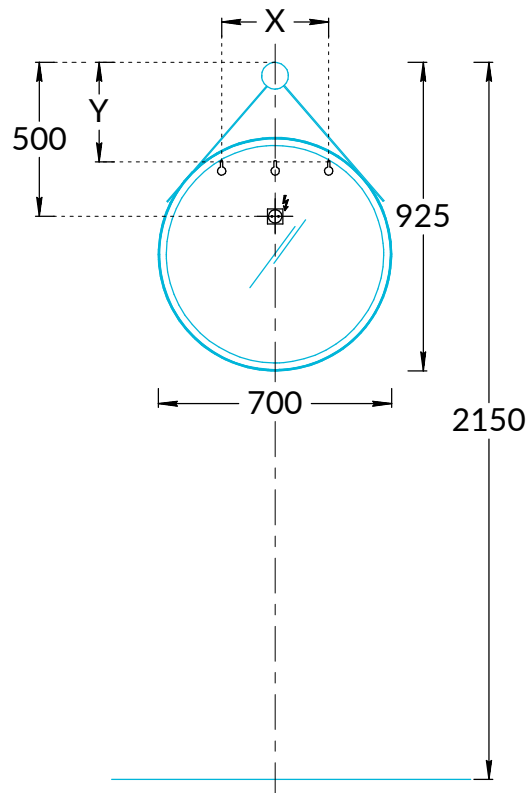

Зеркало SO.mi.70 Инструкция по установке

Потребуется дополнительный инвентарь для надежного монтажа изделия, который не входит в комплект поставки.

KERAMA MARAZZI

1

2

3

4

5