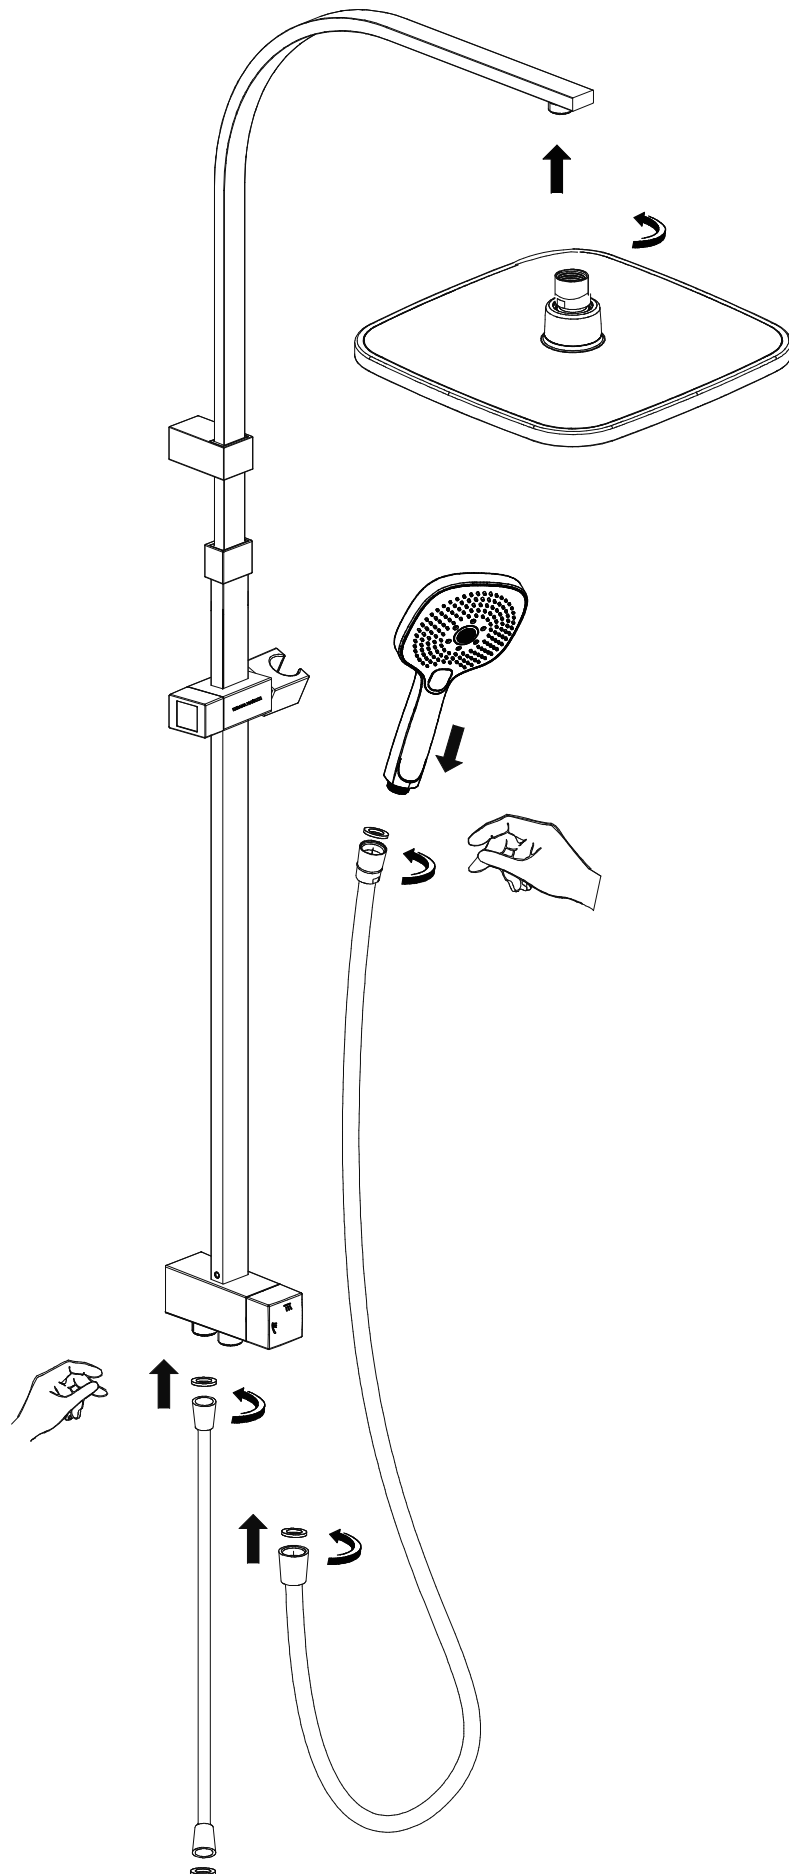

KERAMA MARAZZI