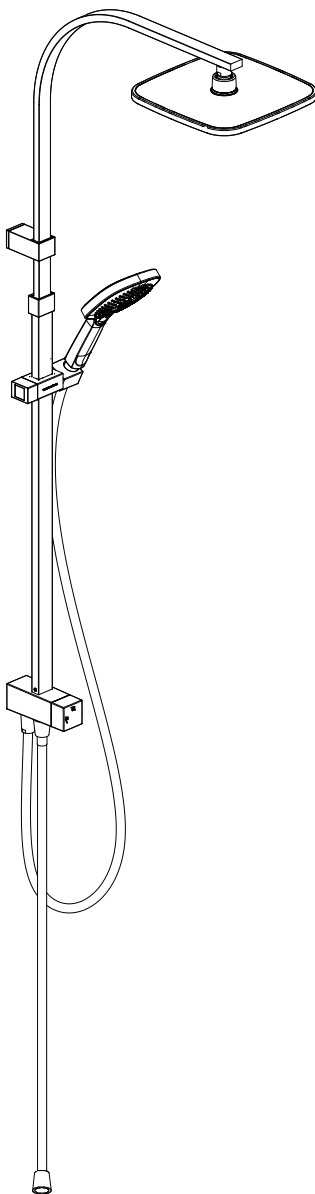

## Душевая колонна квадратная FONTE на два потока без смесителя FO.102.КМ Инструкция по монтажу

Потребуется дополнительный инвентарь для надежного монтажа изделия, который не входит в комплект поставки.