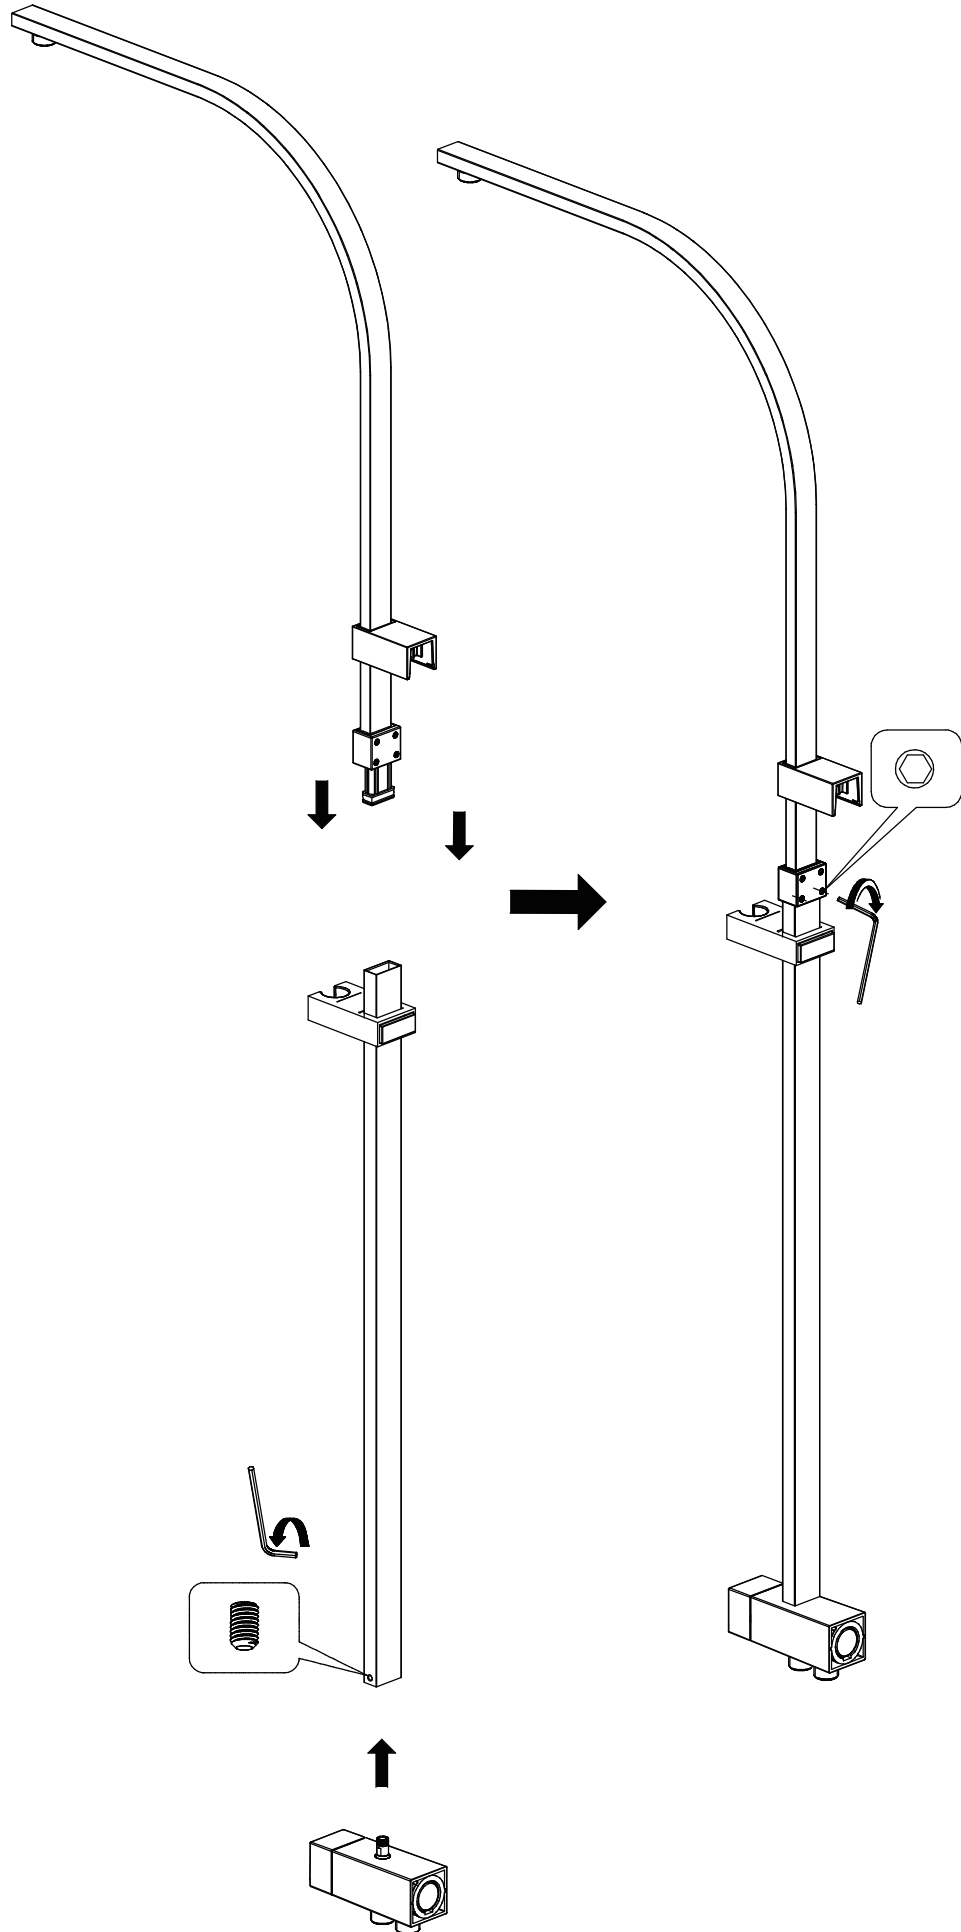

KERAMA MARAZZI