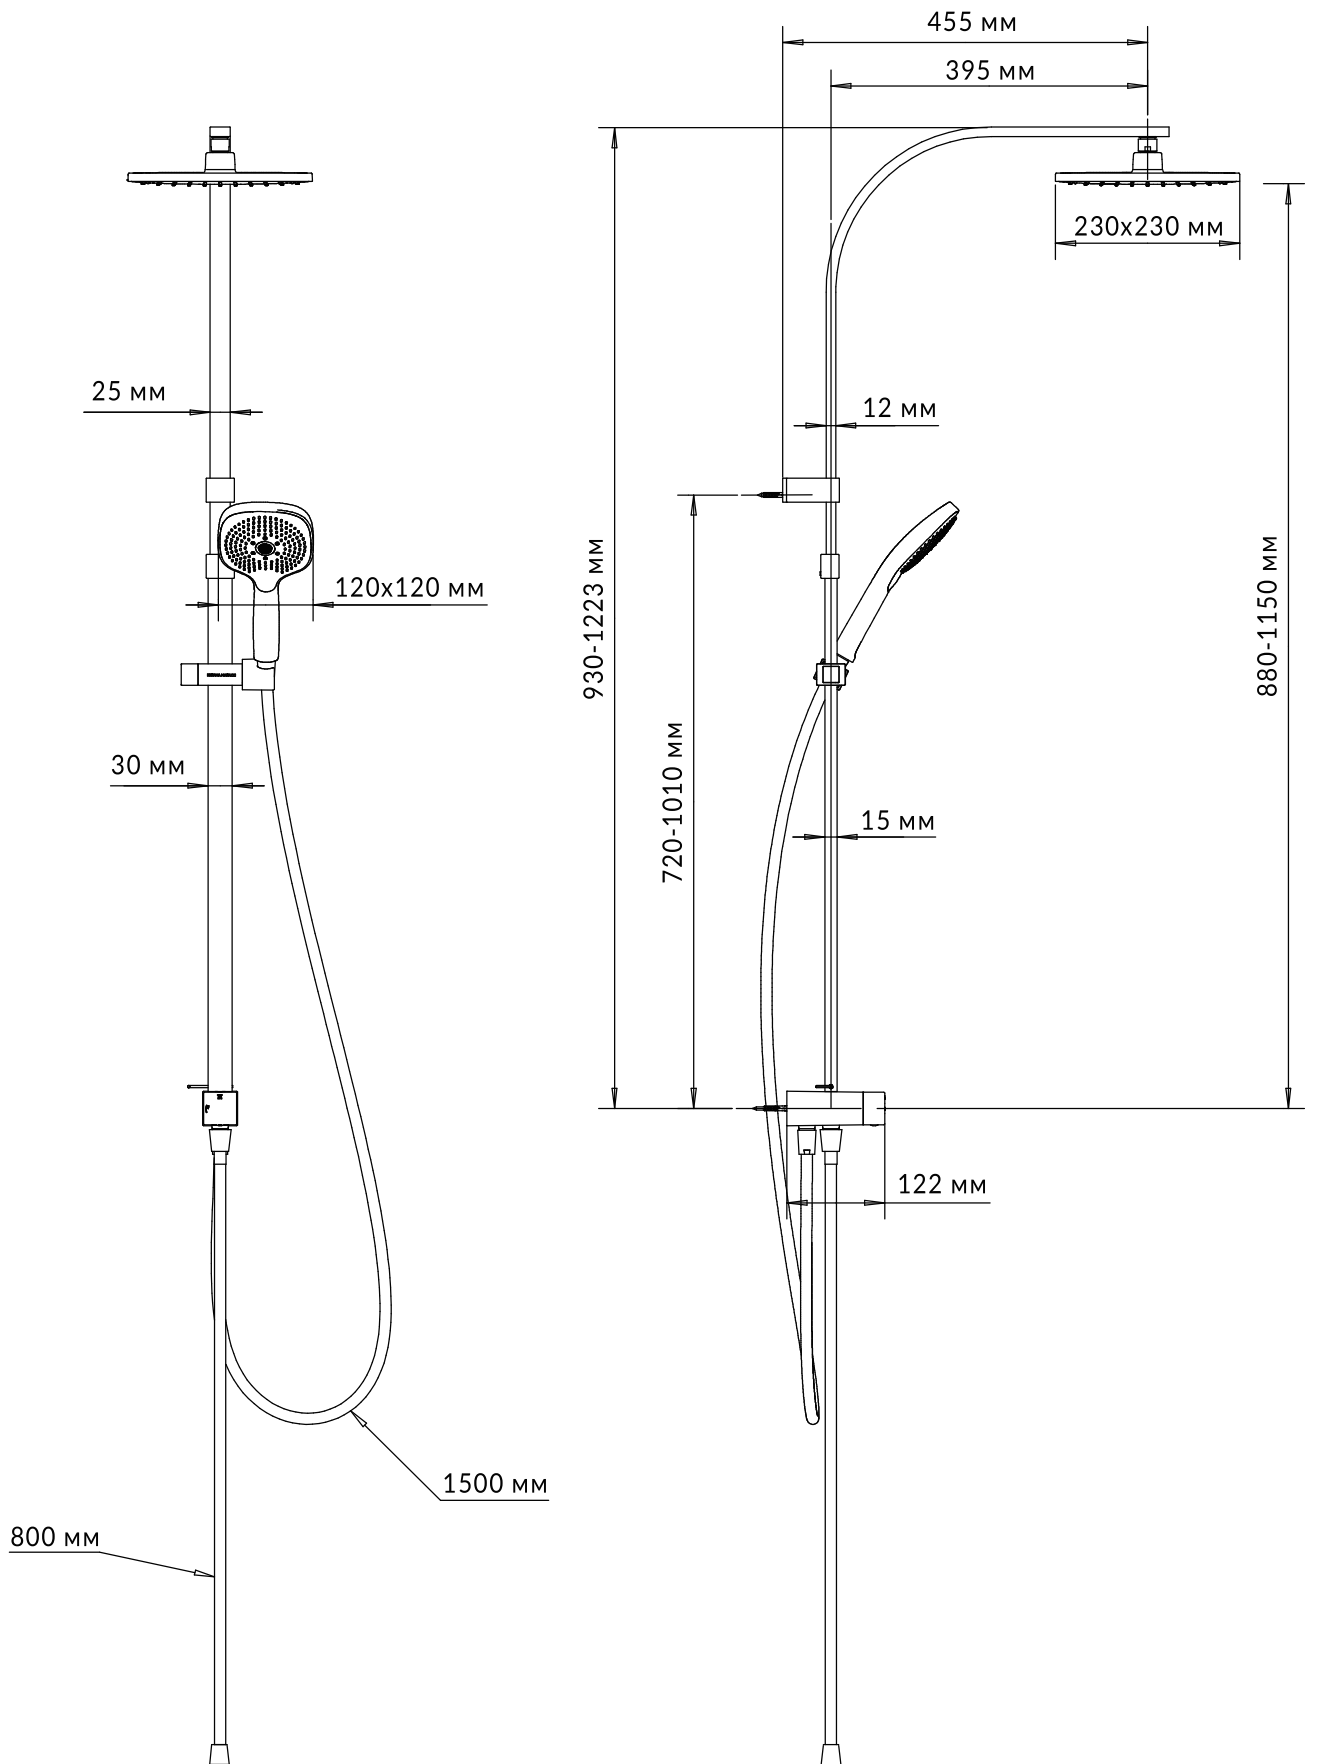

KERAMA MARAZZI