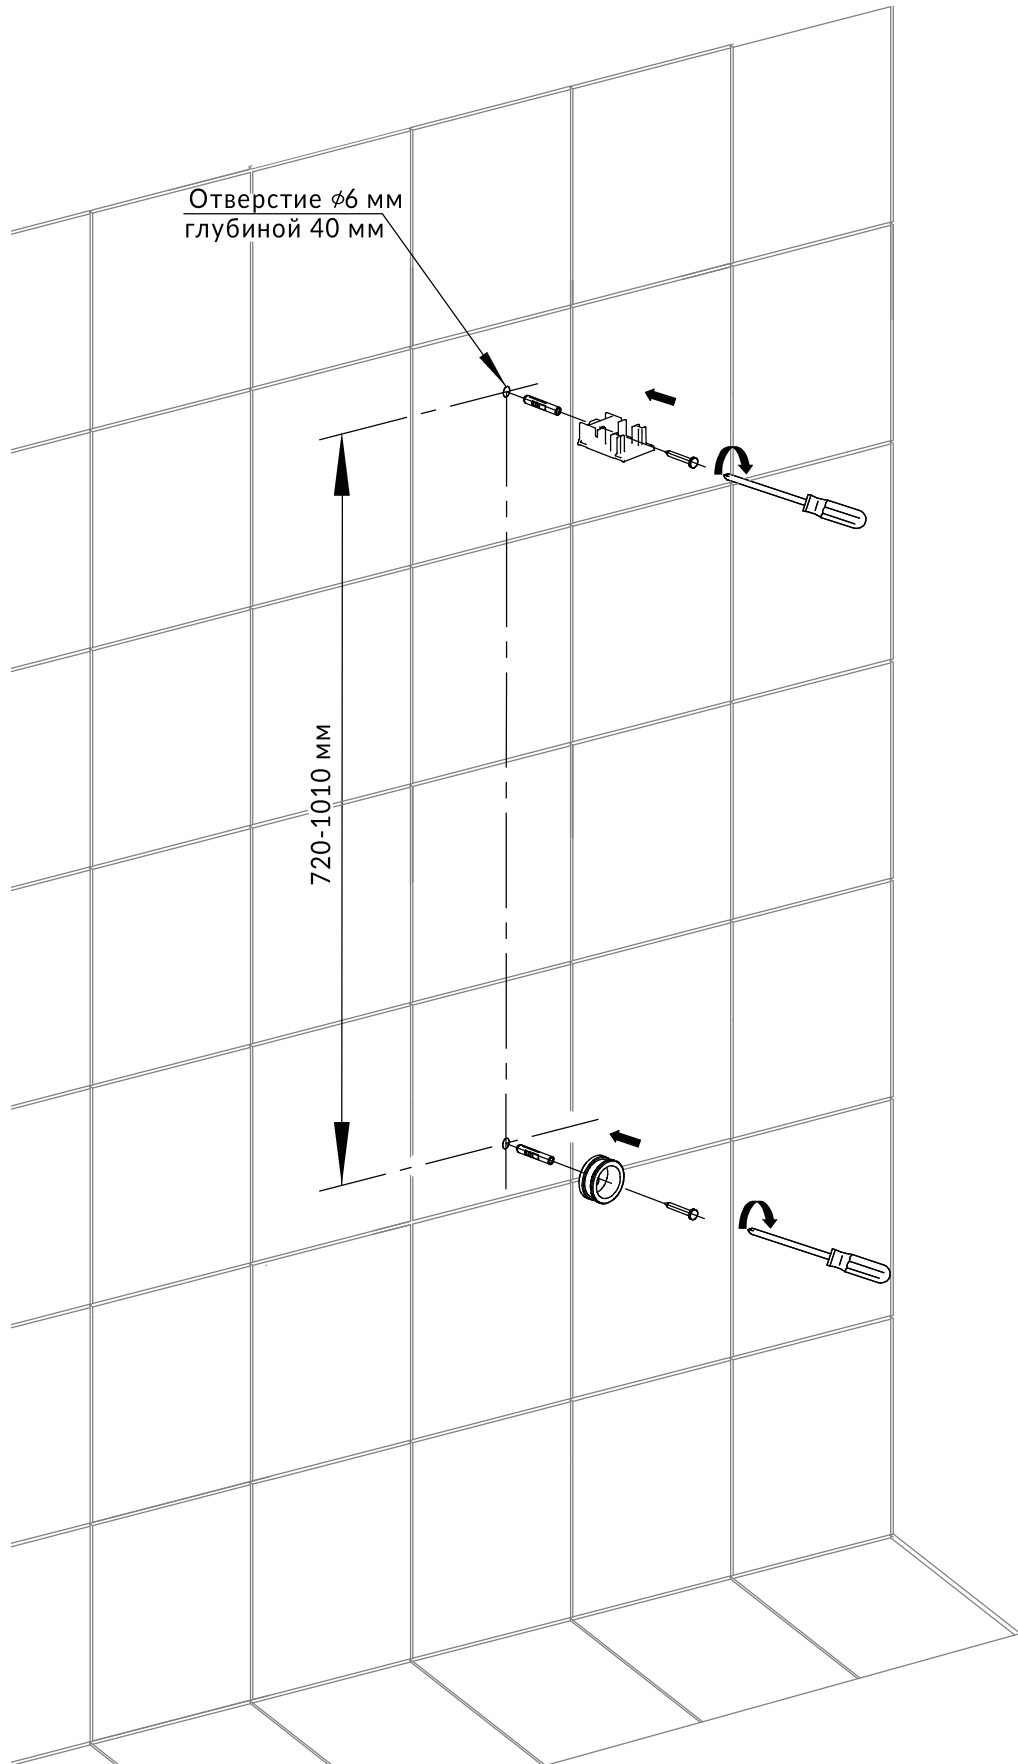

KERAMA MARAZZI