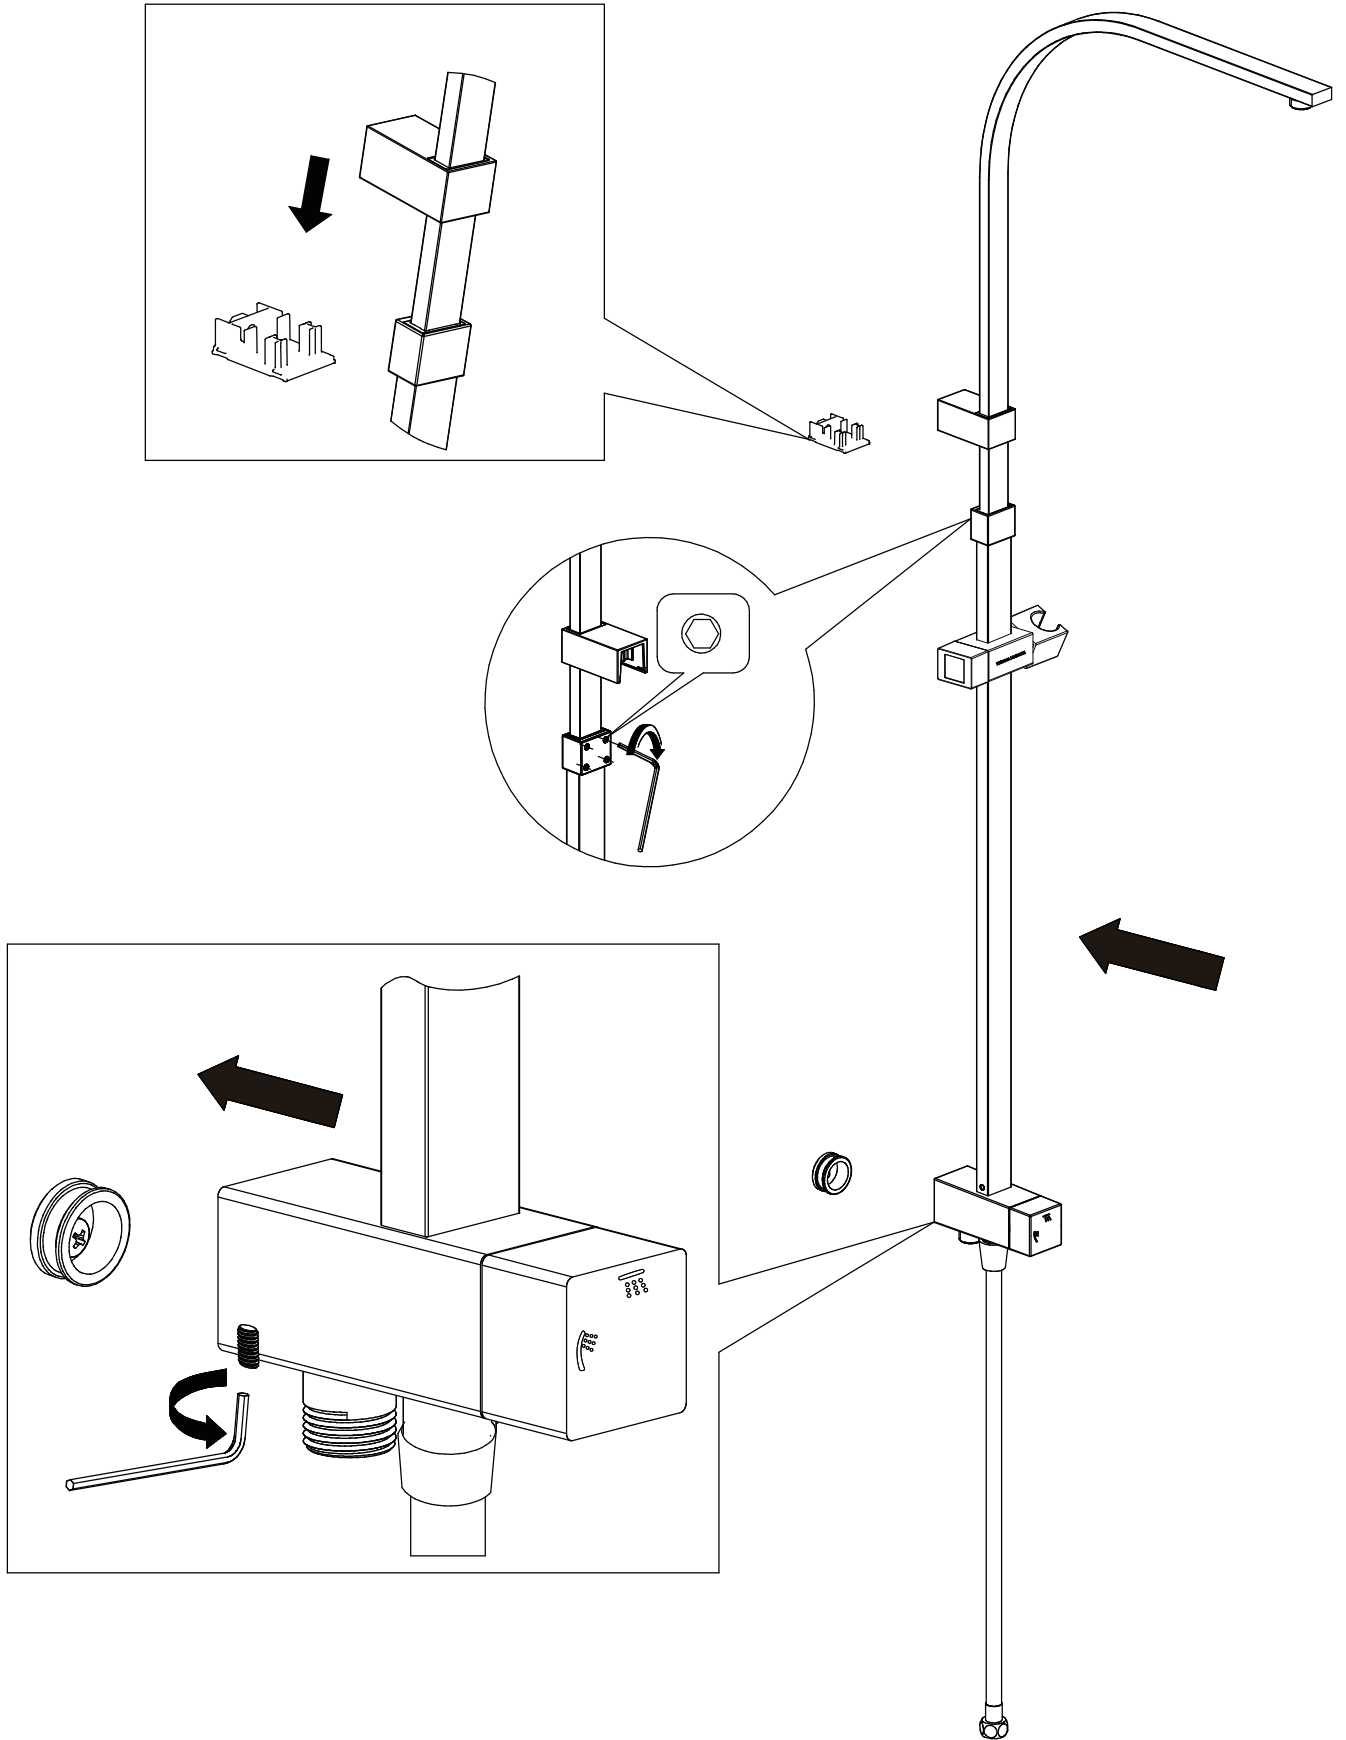

KERAMA MARAZZI