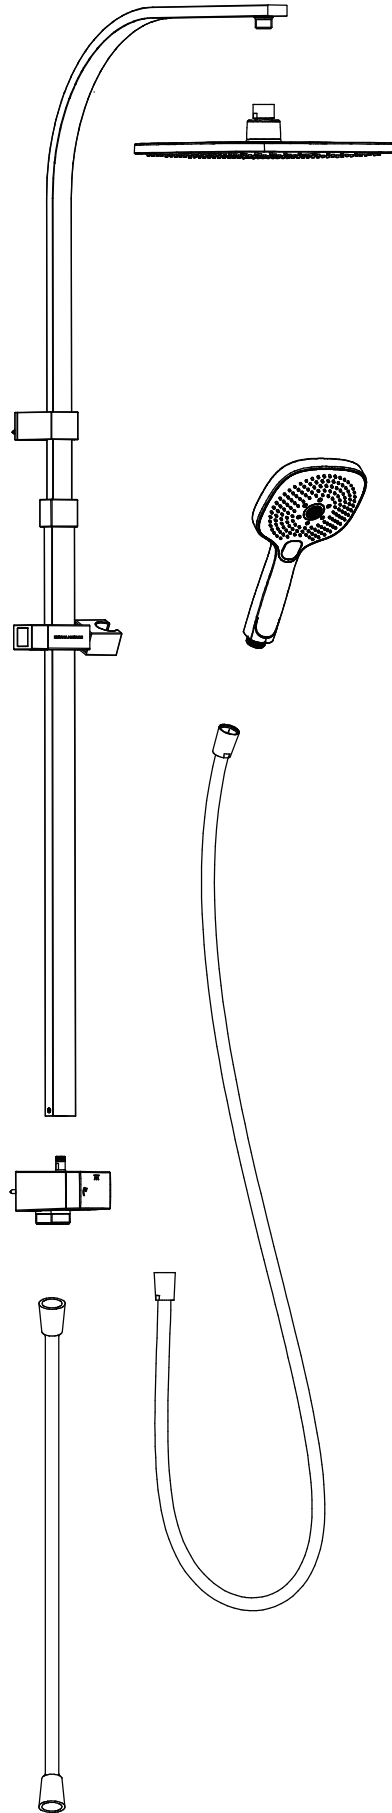

KERAMA MARAZZI