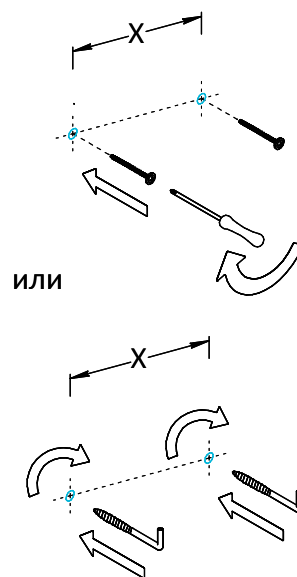

## Зеркала MIO.MI.60, MIO.MI.70, MIO.MI.80, MIO.MI.90, MIO.MI.100, MIO.MI.120, MIO.MI.70D, MIO.MI.80D Инструкция по установке

	A x B	X	Y	W
MIO.MI.60	600 x 800	270	150	400
MIO.MI.70	700 x 800	370	150	400
MIO.MI.80	800 x 800	470	150	400
MIO.MI.90	900 x 800	570	150	400
MIO.MI.100	1000 x 800	670	150	400
MIO.MI.120	1200 x 800	870	150	400

	phi C	X	Y	W
MIO.MI.70D	phi 700	300	235	350
MIO.MI.80D	phi 800	300	235	400

Потребуется дополнительный инвентарь для надежного монтажа изделия, который не входит в комплект поставки. Зеркало имеет сетевой шнур с вилкой 220 В.

# KERAMA MARAZZI

1

2

3

4

5

6