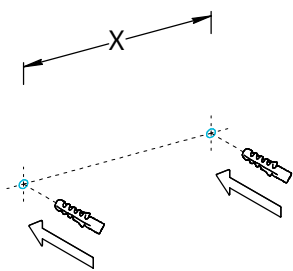

	phi C	X	Y	W
MIO.MI.70D	phi 700	300	235	350
MIO.MI.80D	phi 800	300	235	400

Потребуется дополнительный инвентарь для надежного монтажа изделия, который не входит в комплект поставки. Зеркало имеет сетевой шнур с вилкой 220 В.

# KERAMA MARAZZI

1

2

3

4

5

6