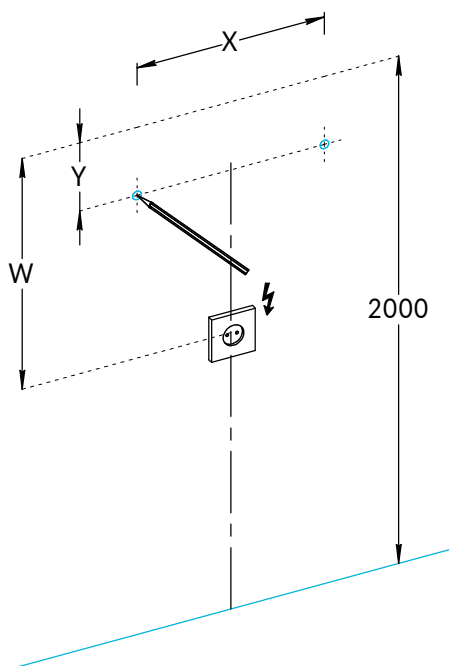

KERAMA MARAZZI

1