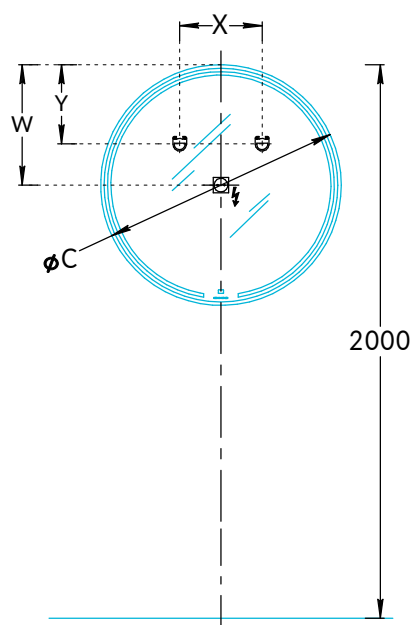

## Зеркала MIO.MI.60, MIO.MI.70, MIO.MI.80, MIO.MI.90, MIO.MI.100, MIO.MI.120, MIO.MI.70D, MIO.MI.80D Инструкция по установке

	A x B	X	Y	W
MIO.MI.60	600 x 800	270	150	400
MIO.MI.70	700 x 800	370	150	400
MIO.MI.80	800 x 800	470	150	400
MIO.MI.90	900 x 800	570	150	400
MIO.MI.100	1000 x 800	670	150	400
MIO.MI.120	1200 x 800	870	150	400

	phi C	X	Y	W
MIO.MI.70D	phi 700	300	235	350
MIO.MI.80D	phi 800	300	235	400

Потребуется дополнительный инвентарь для надежного монтажа изделия, который не входит в комплект поставки. Зеркало имеет сетевой шнур с вилкой 220 В.

# KERAMA MARAZZI

1

2

3

4

5

6