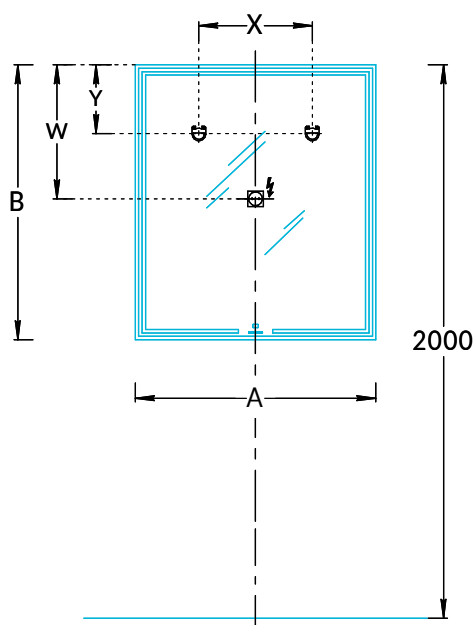

## Зеркала MIO.MI.60, MIO.MI.70, MIO.MI.80, MIO.MI.90, MIO.MI.100, MIO.MI.120, MIO.MI.70D, MIO.MI.80D Инструкция по установке

	A x B	X	Y	W
MIO.MI.60	600 x 800	270	150	400
MIO.MI.70	700 x 800	370	150	400
MIO.MI.80	800 x 800	470	150	400
MIO.MI.90	900 x 800	570	150	400
MIO.MI.100	1000 x 800	670	150	400
MIO.MI.120	1200 x 800	870	150	400

	phi C	X	Y	W
MIO.MI.70D	phi 700	300	235	350
MIO.MI.80D	phi 800	300	235	400

Потребуется дополнительный инвентарь для надежного монтажа изделия, который не входит в комплект поставки. Зеркало имеет сетевой шнур с вилкой 220 В.