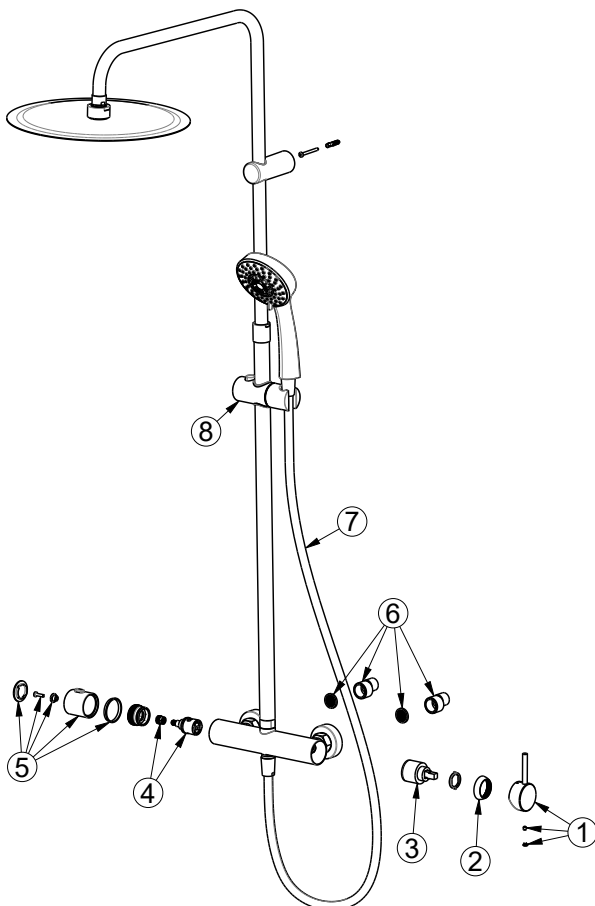

Produced by NEWFORM S.p.A. for KERAMA MARAZZI
ООО "Керама Марazzi"
ул. Итальянская, 5, Орёл, Орловская обл., 302024