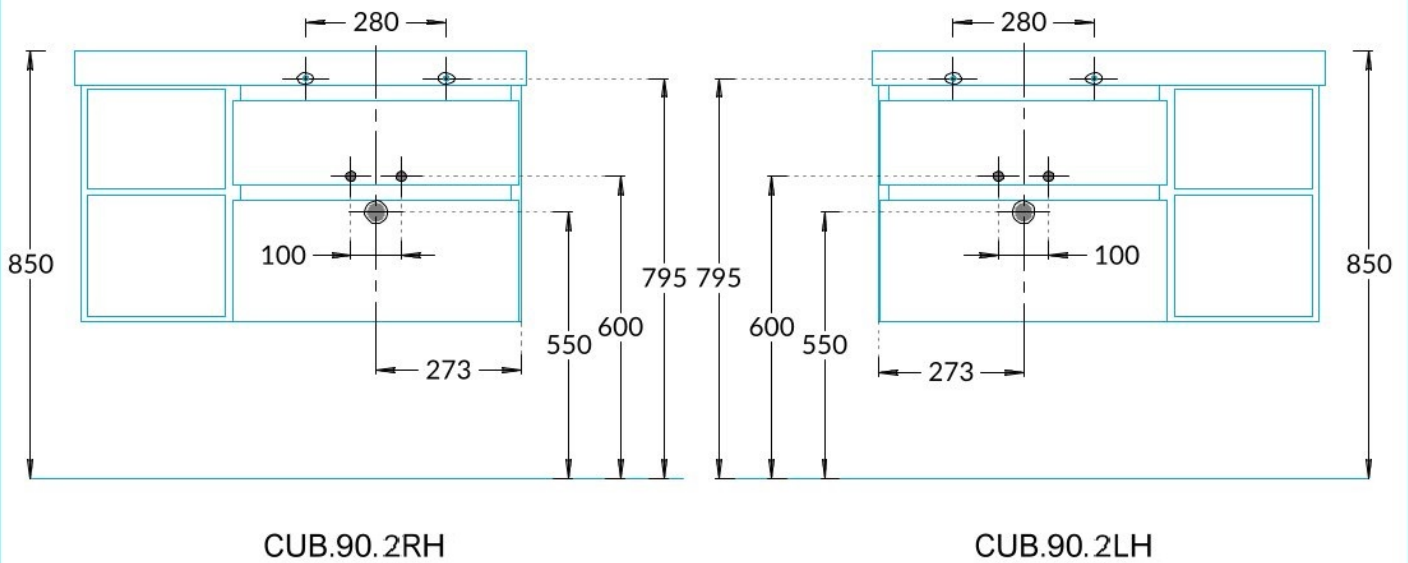

Тумбы CUBO CUB.90.2RH, CUB.90.2LH Инструкция по установке

Потребуется дополнительный инвентарь для надежного монтажа изделия, который не входит в комплект поставки.

KERAMA MARAZZI