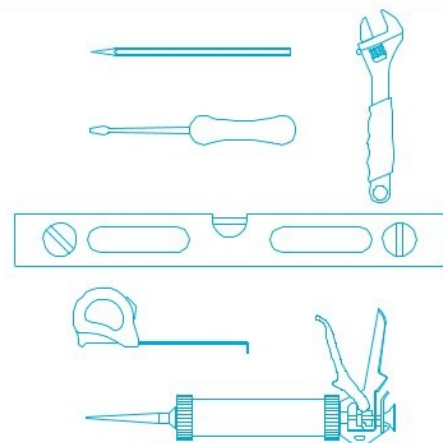

Тумбы CUBO CUB.90.2RH, CUB.90.2LH Инструкция по установке

Потребуется дополнительный инвентарь для надежного монтажа изделия, который не входит в комплект поставки.

KERAMA MARAZZI