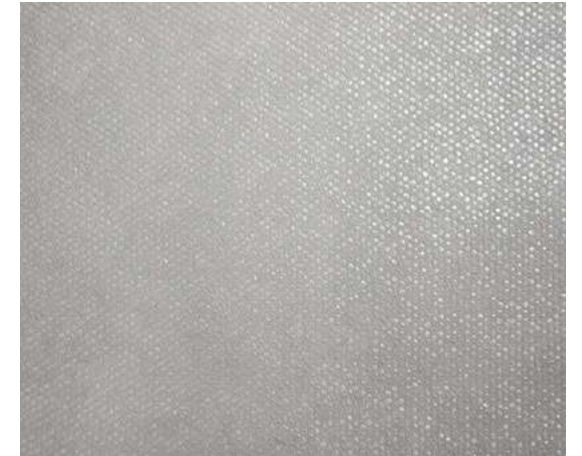

KM5607

Рисунок: геометрия
Раппорт: 53 см
Прямая стыковка

Pattern: geometry
Repeat: 53 cm
Straight match

Рисунок: мозаика
Раппорт: 60 см
Прямая стыковка

Pattern: mosaic
Repeat: 60 cm
Straight match