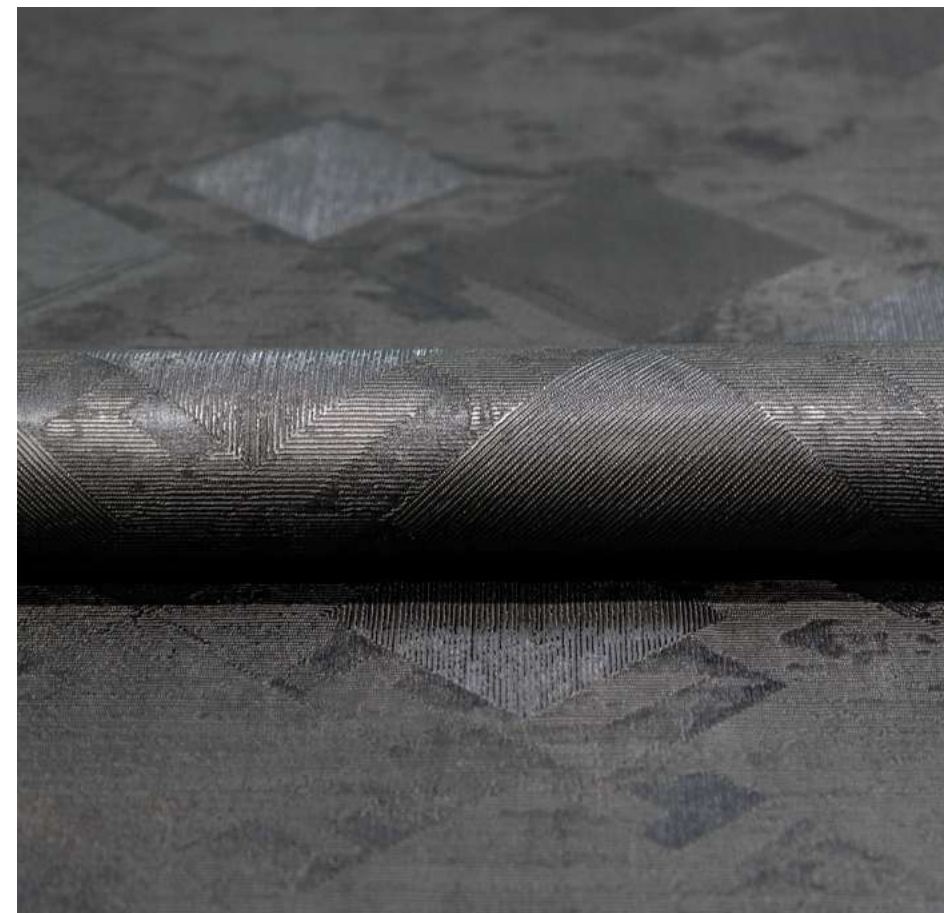

Особого внимания заслуживает цветовая палитра. Наряду со спокойными, традиционными тонами в серии представлены обои чёрного, насыщенного кобальтового, тёмно-изумрудного и пурпурного цветов. Есть артикулы и с абсолютно матовой поверхностью зефирно-белого и пудрового оттенков.

The colour palette is particularly noteworthy. In addition to the calm, traditional colours there are wallcoverings in black, rich cobalt, dark emerald and royal purple. There are also variations with a completely matte surface in white and powder colours.