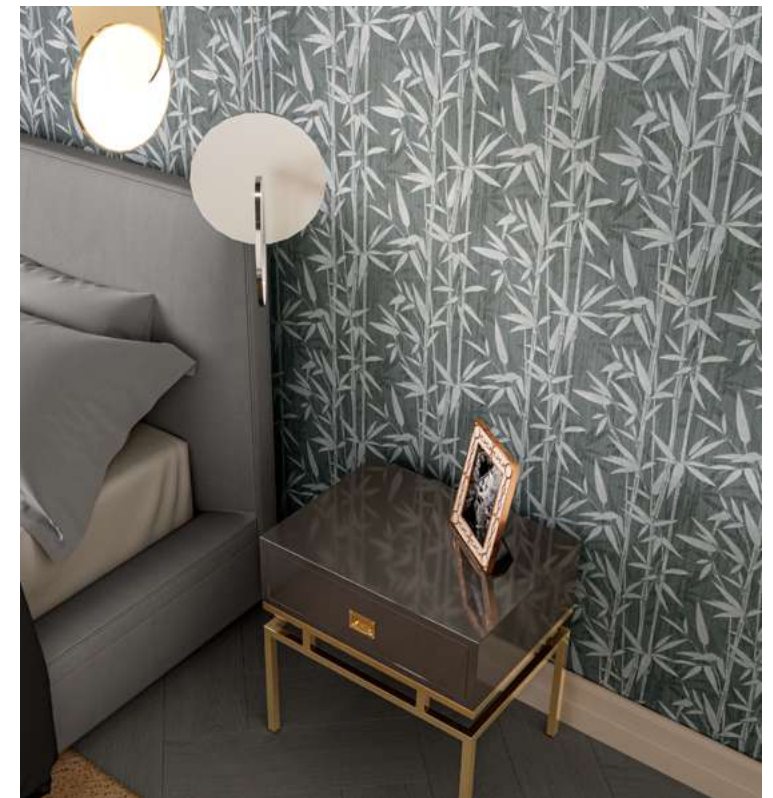

Примерить на свои стены текстиль с растительными принтами позволила керамическая серия «Бамбу», а теперь и обои «Бамбук». Это обои, на которые приятно смотреть — а еще приятнее к ним прикасаться.

Earlier, our Bamboo tile series allowed 'trying' textiles with floral prints on to walls. So does our Bamboo wallcovering now: with a surface that is a real pleasure to look at, it is also an absolute delight to touch.