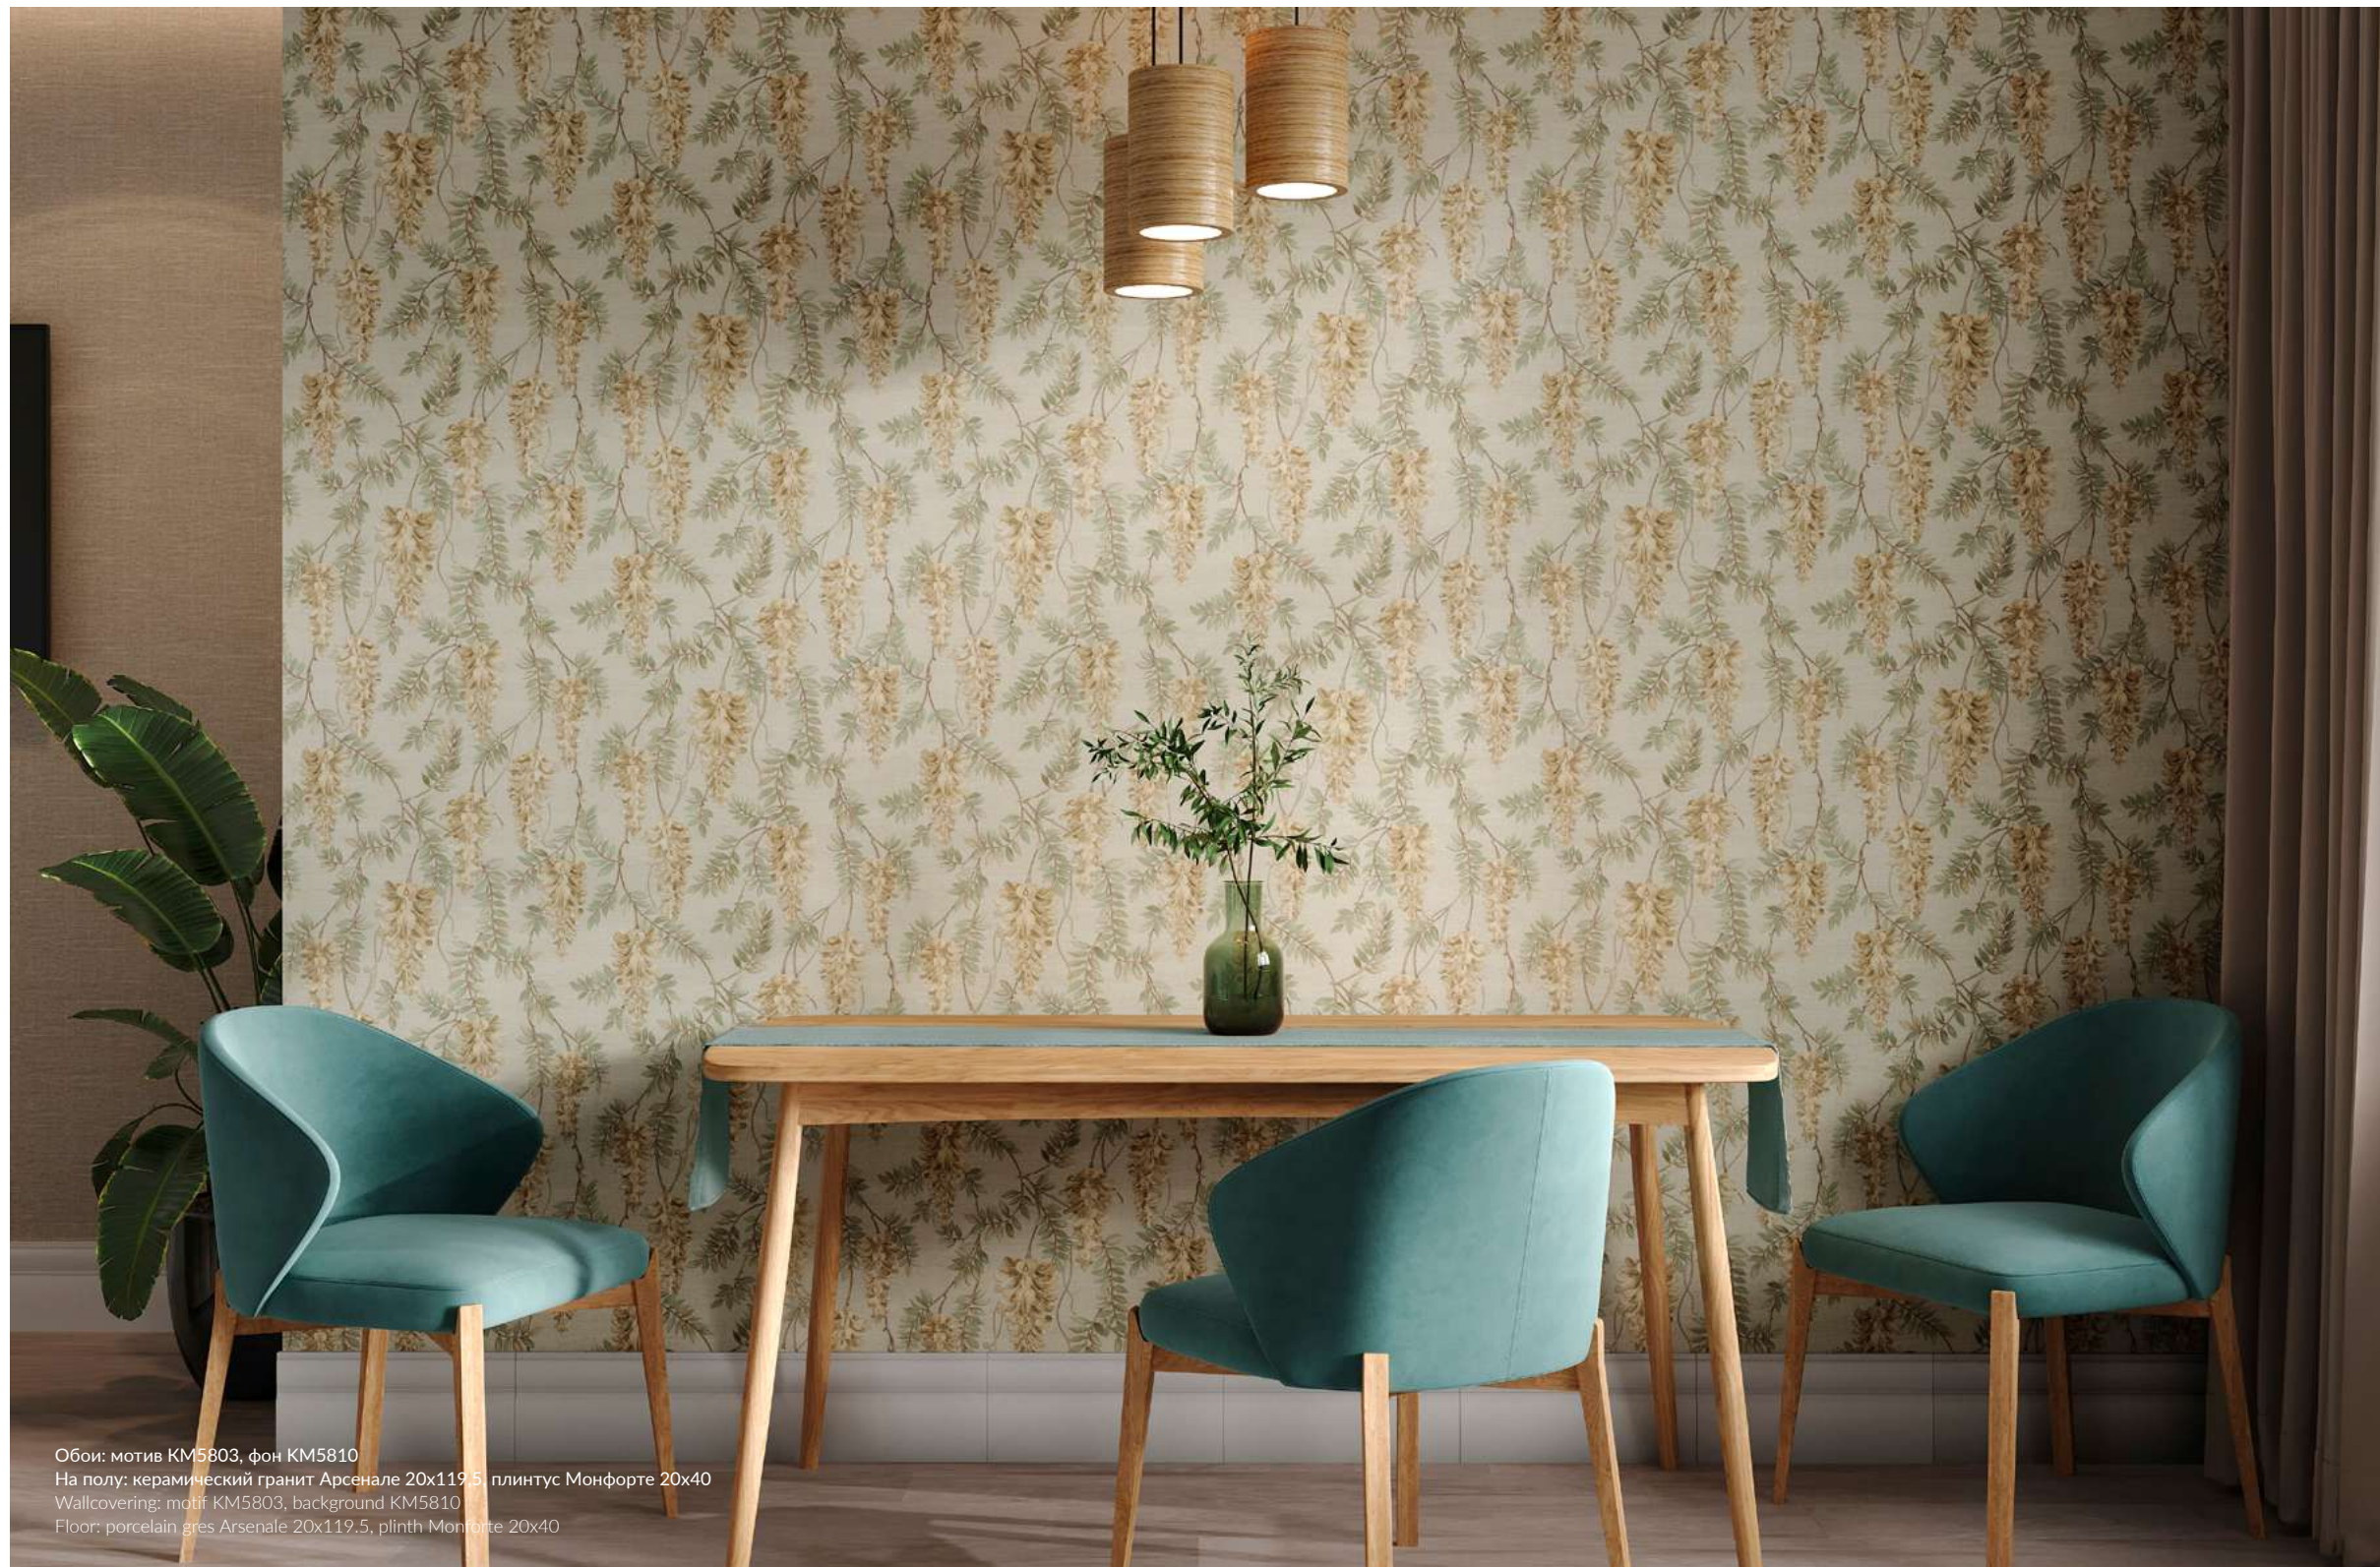

Обои: мотив KM5803, фон KM5810
На полу: керамический гранит Арсенале 20x119,5, плинтус Монфорте 20x40
Wallcovering: motif KM5803, background KM5810
Floor: porcelain gres Arsenale 20x119.5, plinth Monforte 20x40