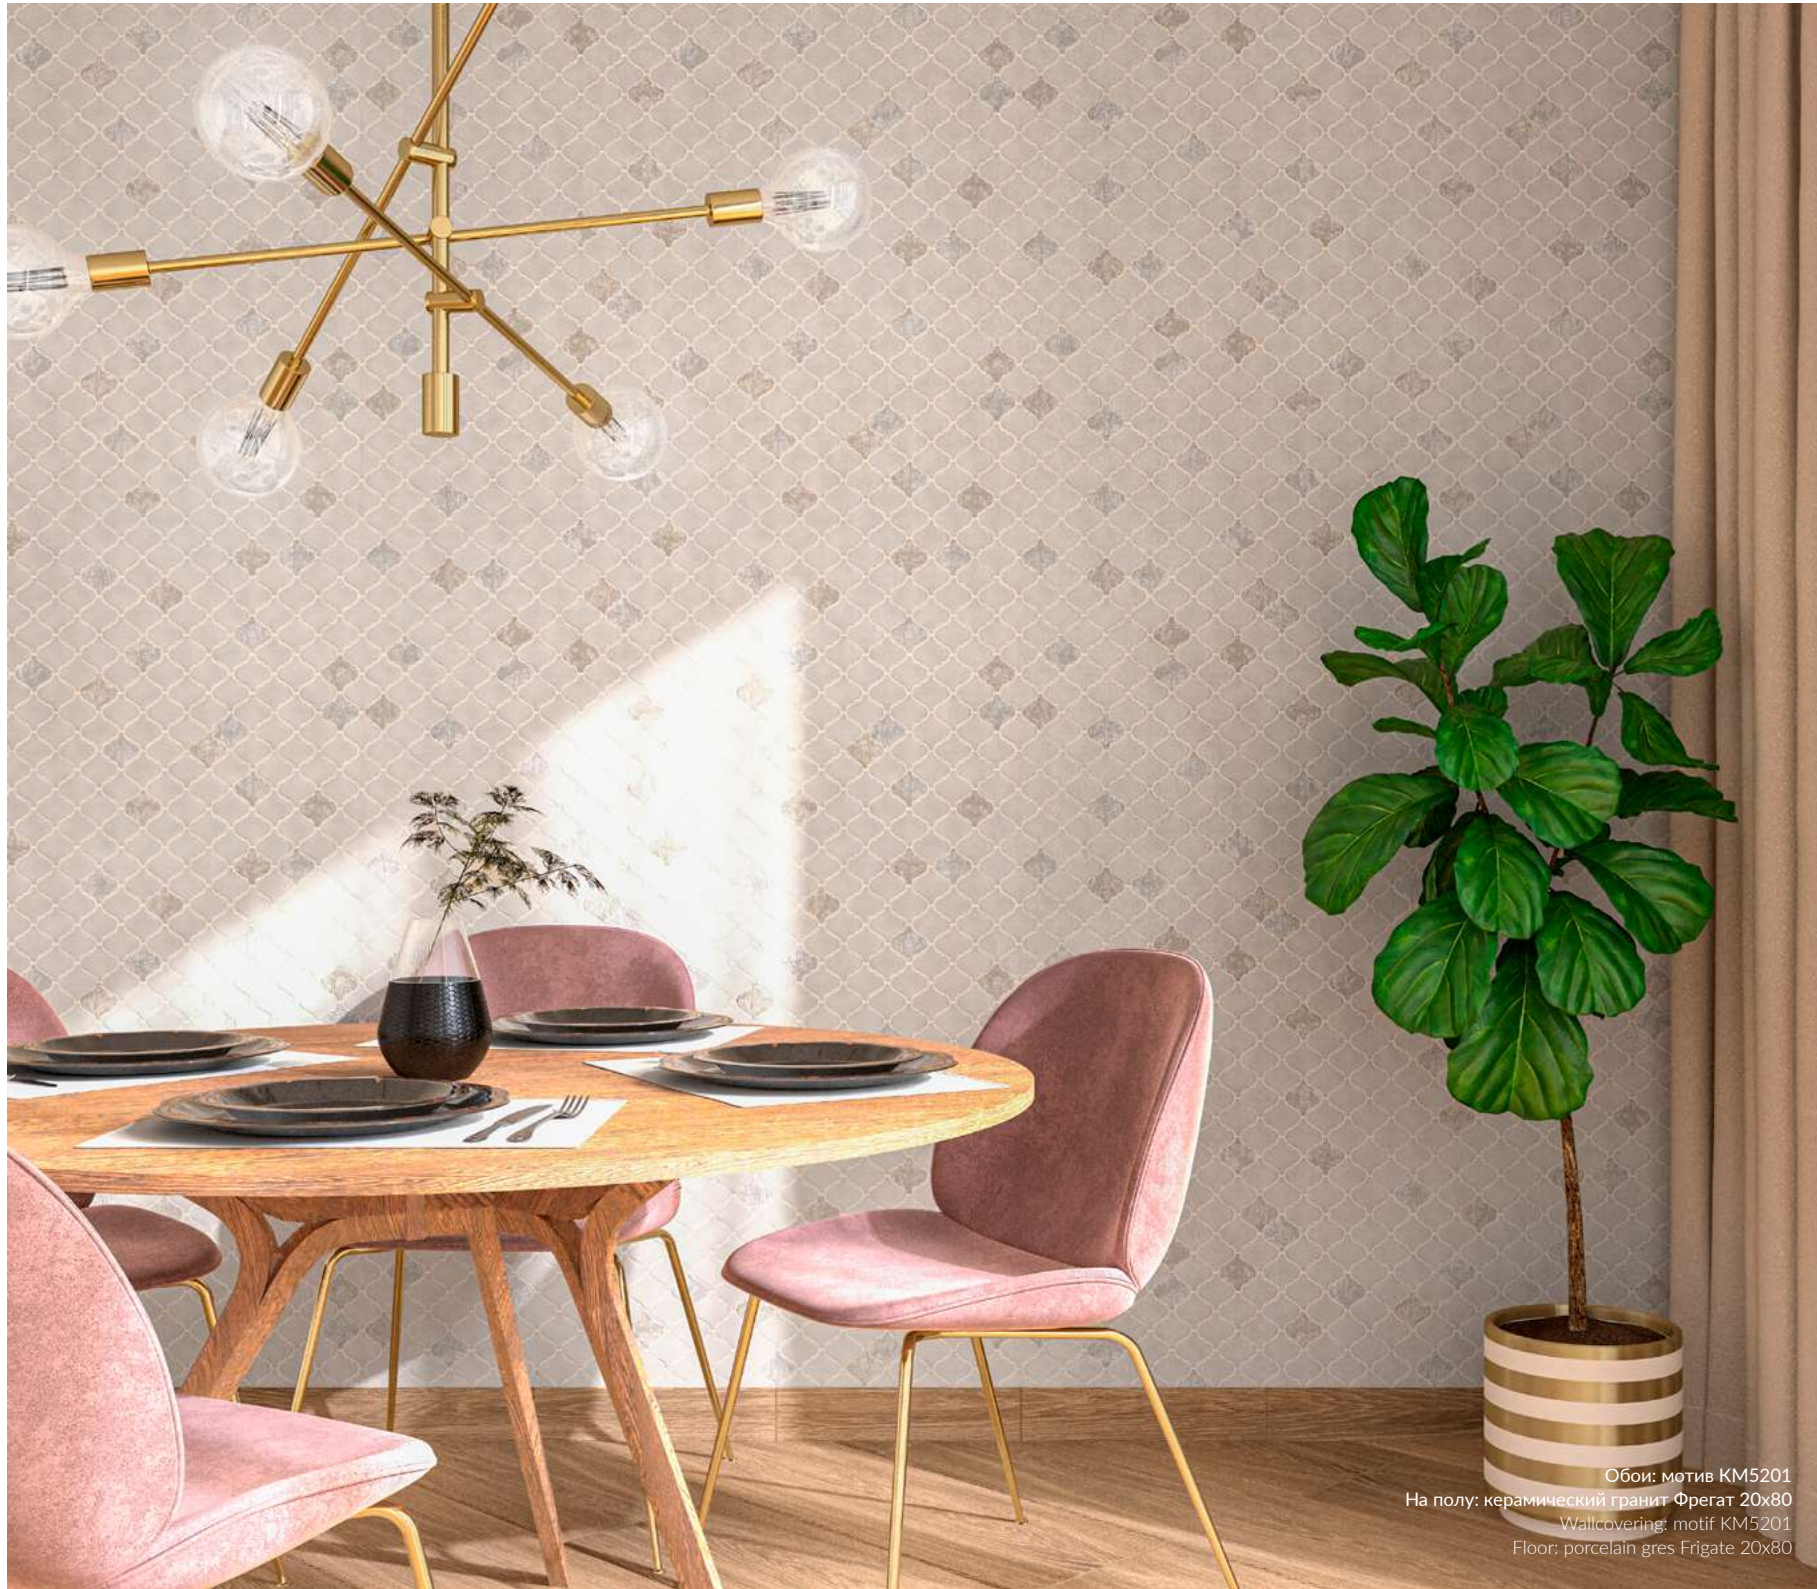

Рисунок: геометрия
 Раппорт: 32 см
 Прямая и направленная стыковка

Pattern: geometry
 Repeat: 32 cm
 Straight and oriented match

СЕРИЯ

АРАБЕСКИ

ARABESQUE

SERIES

Обои: мотив KM5201
На полу: керамический гранит Фрегат 20x80
Wallcovering: motif KM5201
Floor: porcelain gres Frigate 20x80