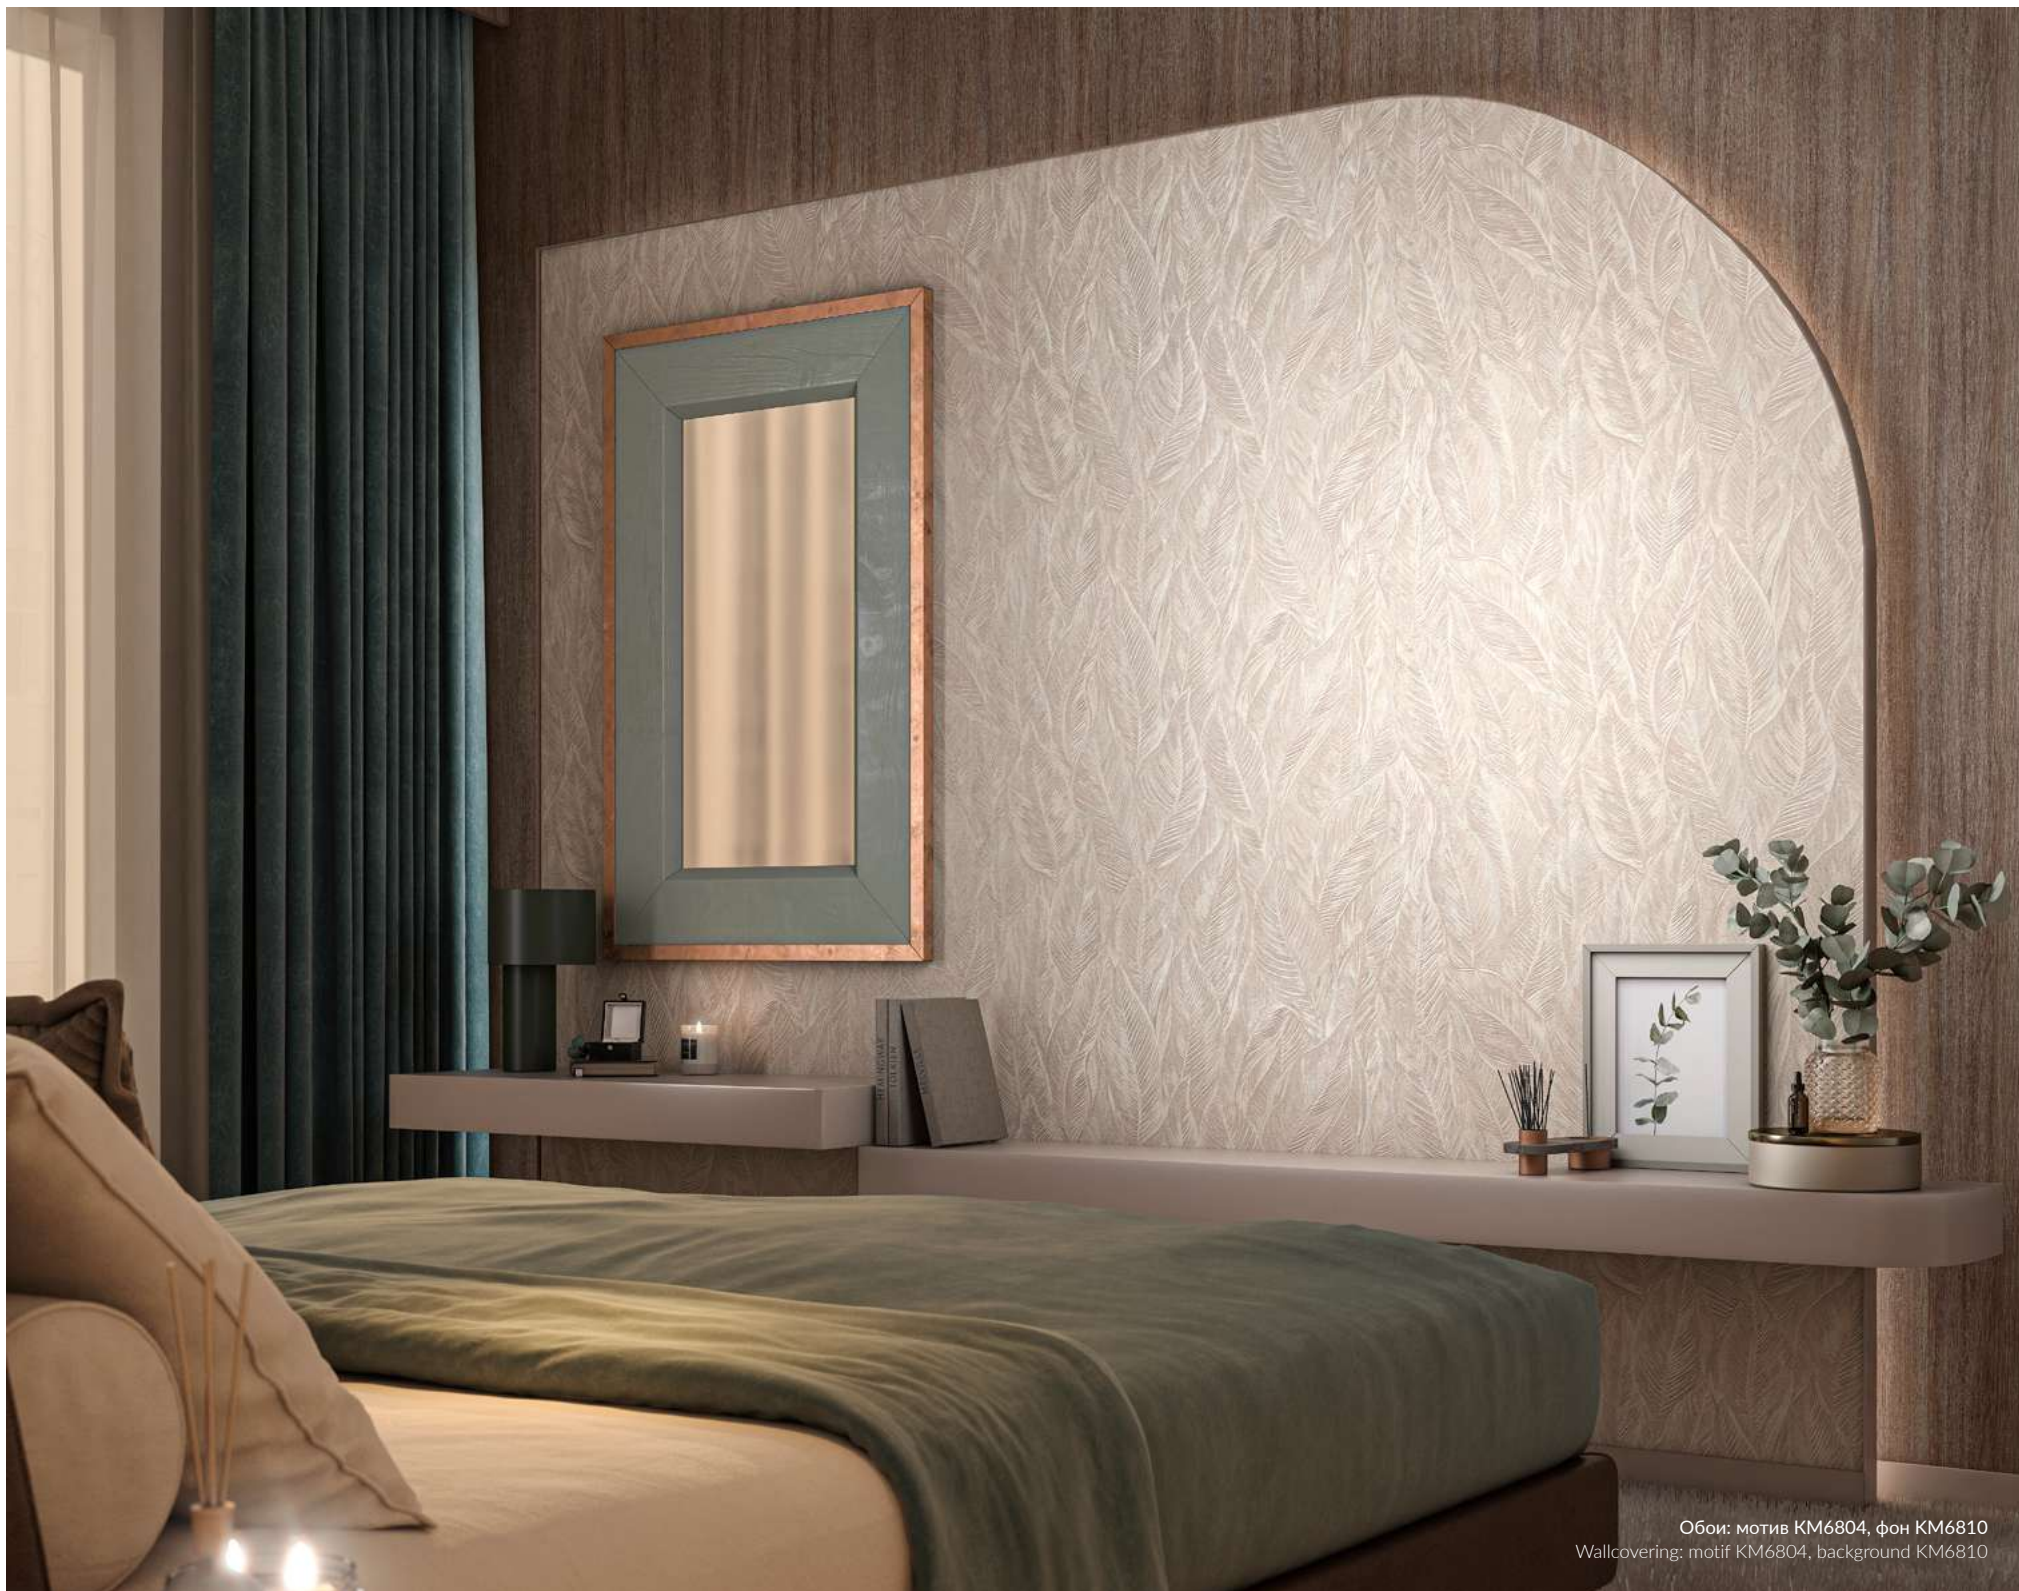

Обои: мотив KM6804, фон KM6810
Wallcovering: motif KM6804, background KM6810