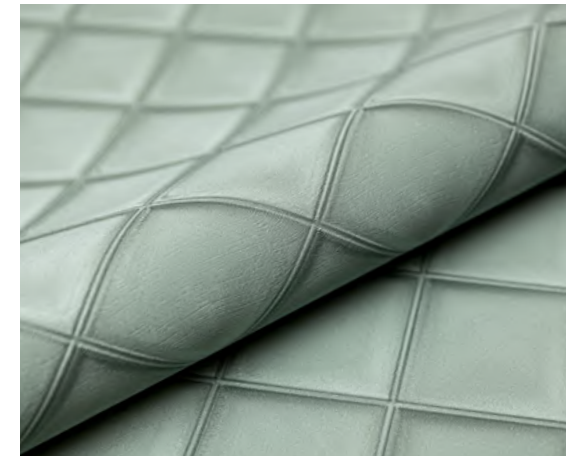

Обои / Wallcovering: KM5515

KM5512

KM5511

KM5514

KM5513

KM5515

Рисунок: капитоне
Раппорт: 20 см
Прямая стыковка

Pattern: capitone
Repeat: 20 cm
Straight match