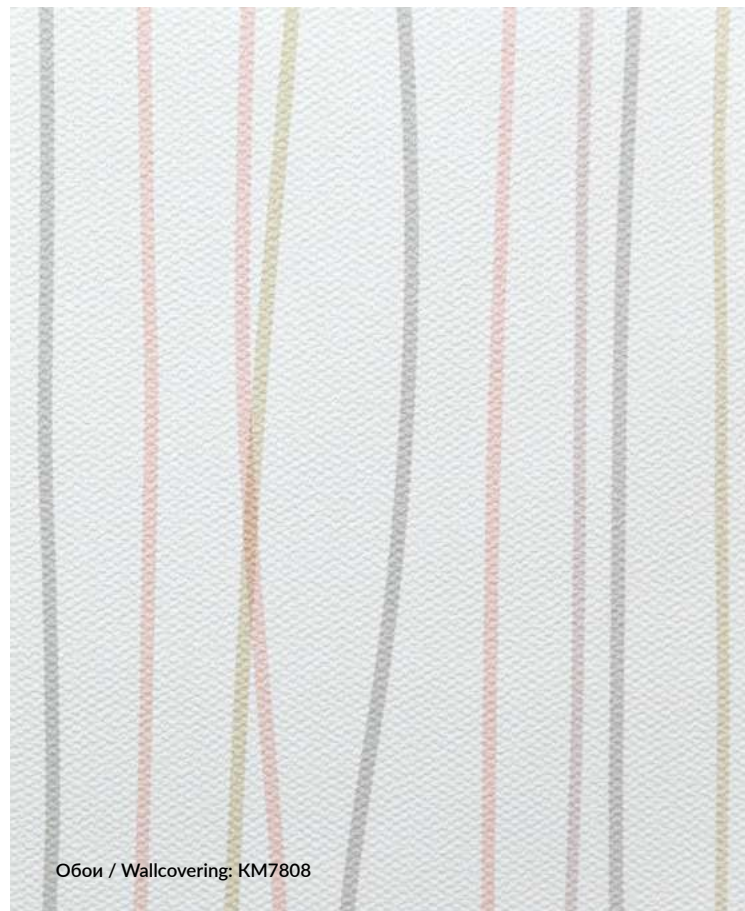

Обои / Wallcovering: KM7808

В серии есть универсальные обои с вертикальными полосками — яркими или в спокойной бежевой гамме. А вот геометрический паттерн, состоящий из жизнерадостных разноцветных кружков, предназначен в первую очередь для детской.

The series includes universal wallcoverings with vertical stripes — bright or in a calm beige colour scheme. But the geometric pattern consisting of cheerful multicoloured circles is intended primarily for children's rooms.