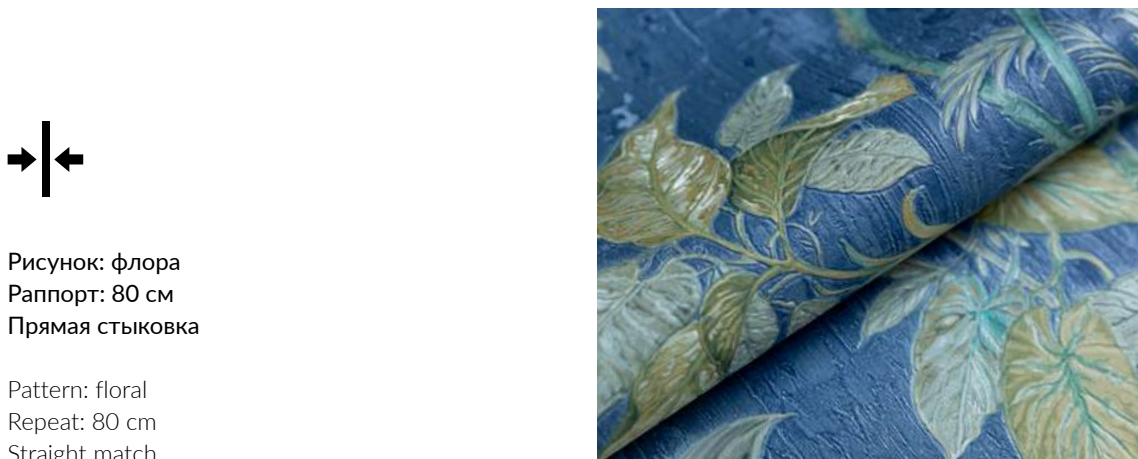

KM6305

KM6310

Рисунок: флора
Раппорт: 80 см
Прямая стыковка

Pattern: floral
Repeat: 80 cm
Straight match

Рисунок: шпаклёвка
Раппорт: 80 см
Прямая стыковка

Pattern: coating
Repeat: 80 cm
Straight match

СЕРИЯ