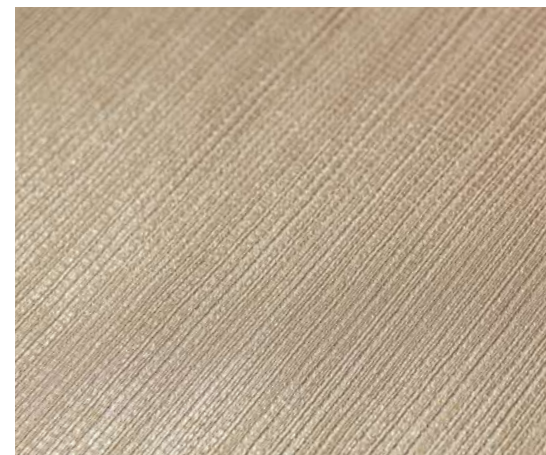

KM5311

KM5314

Рисунок: ар-деко
 Раппорт: 64 см
 Прямая стыковка

Pattern: art-deco
 Repeat: 64 cm
 Straight match

Рисунок: ткань
 Раппорт: 0 см
 Свободная стыковка

Pattern: fabric
 Repeat: 0 cm
 Free match

РЕГИОНАЛЬНЫЕ ПОДРАЗДЕЛЕНИЯ ГРУППЫ KERAMA MARAZZI