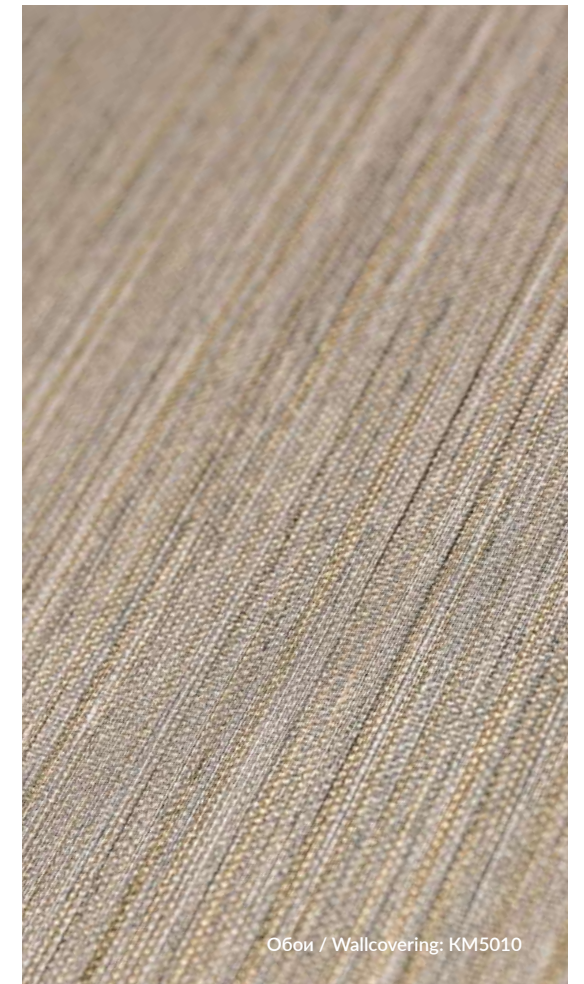

Обои: мотив KM5004, фон KM5009
На полу: керамический гранит Вяз 9,9x40,2
Wallcovering: motif KM5004, background KM5009
Floor: porcelain gres Elm 9.9x40.2

Обои / Wallcovering: KM5010