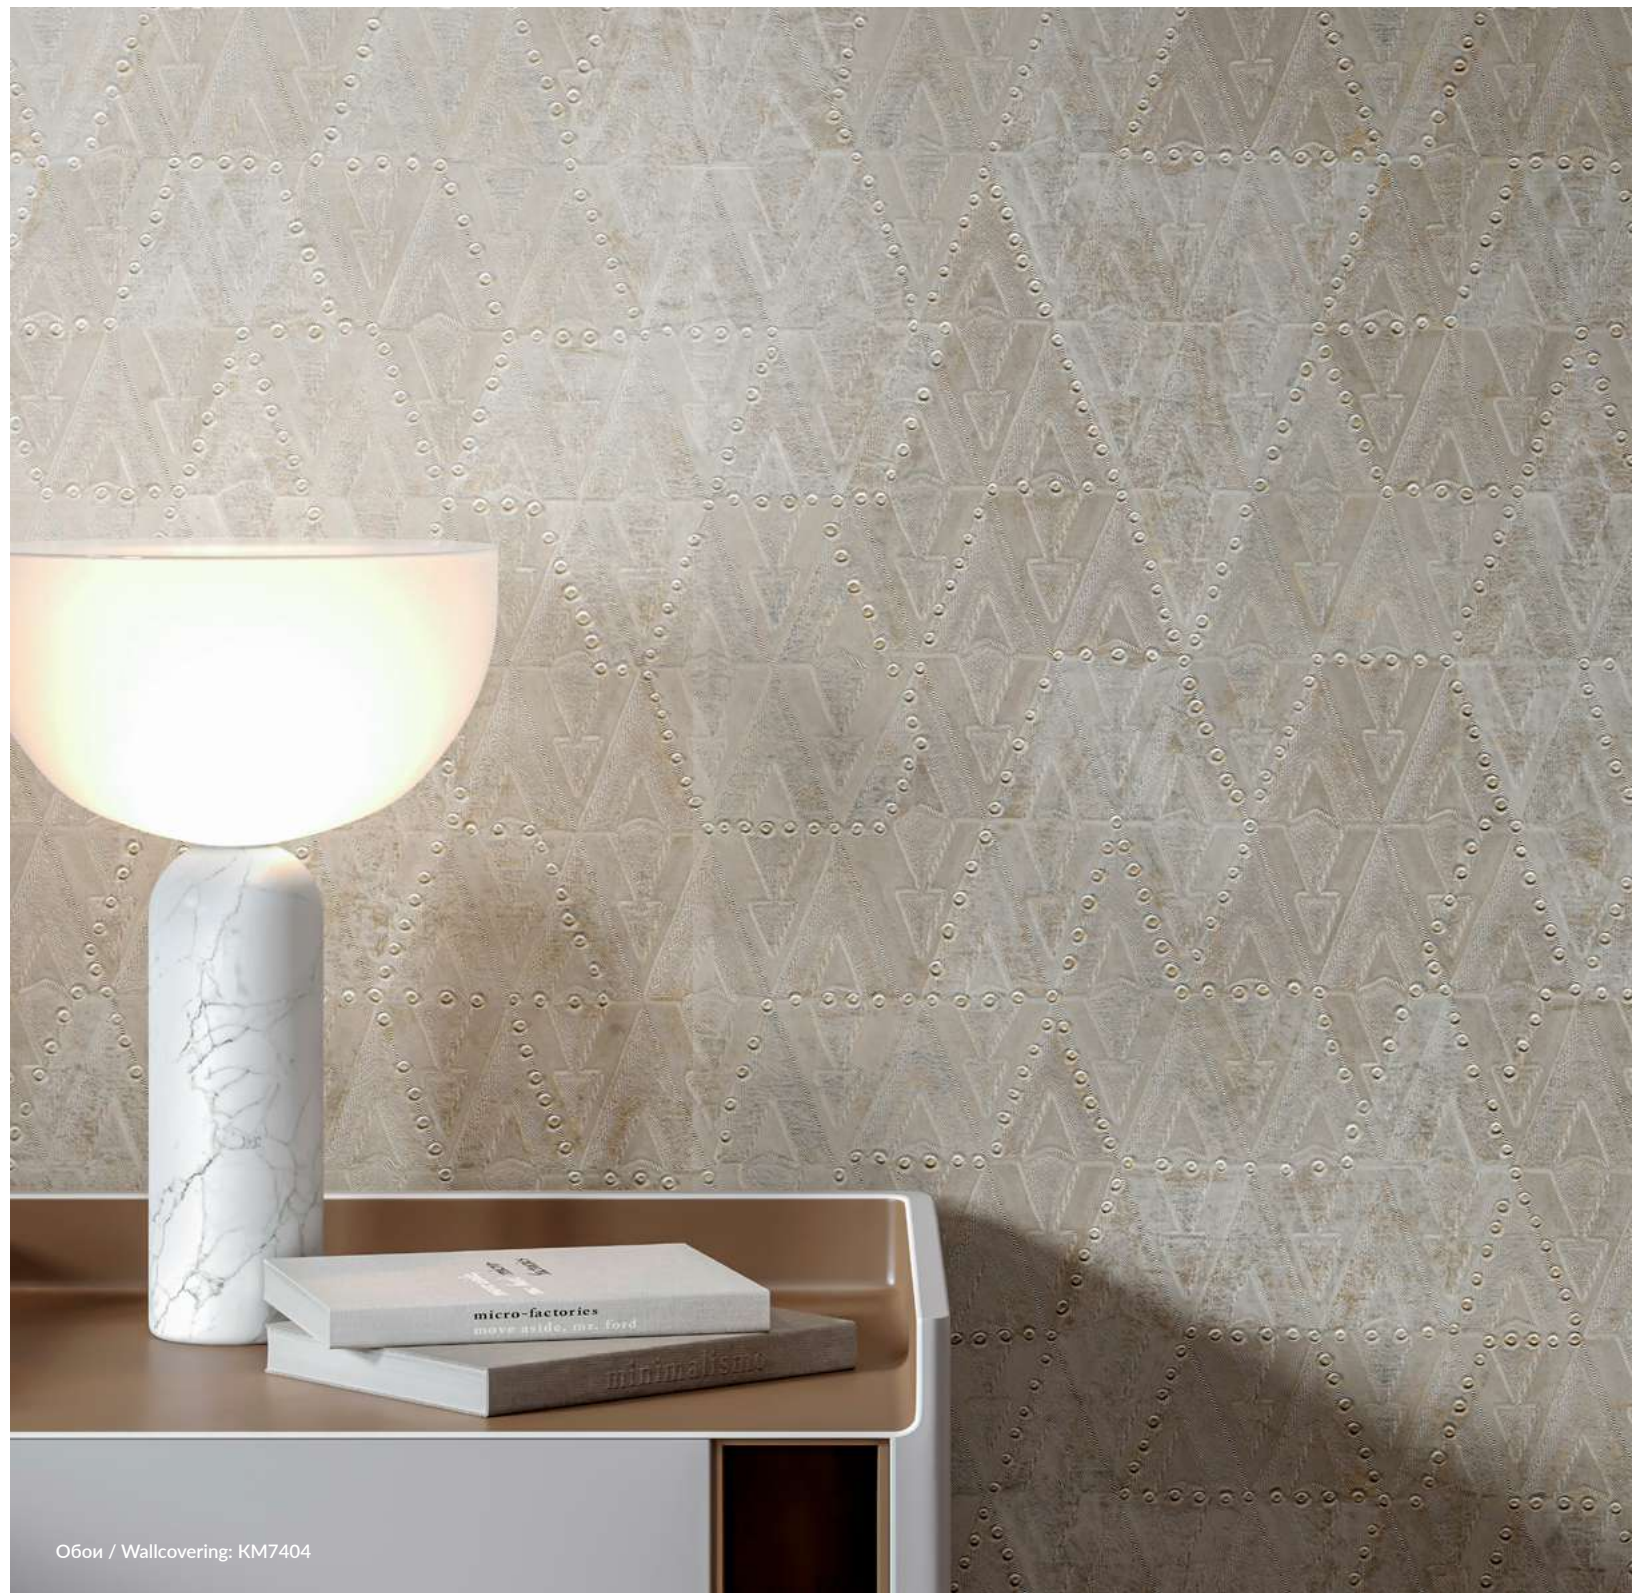

Обои / Wallcovering: KM7404