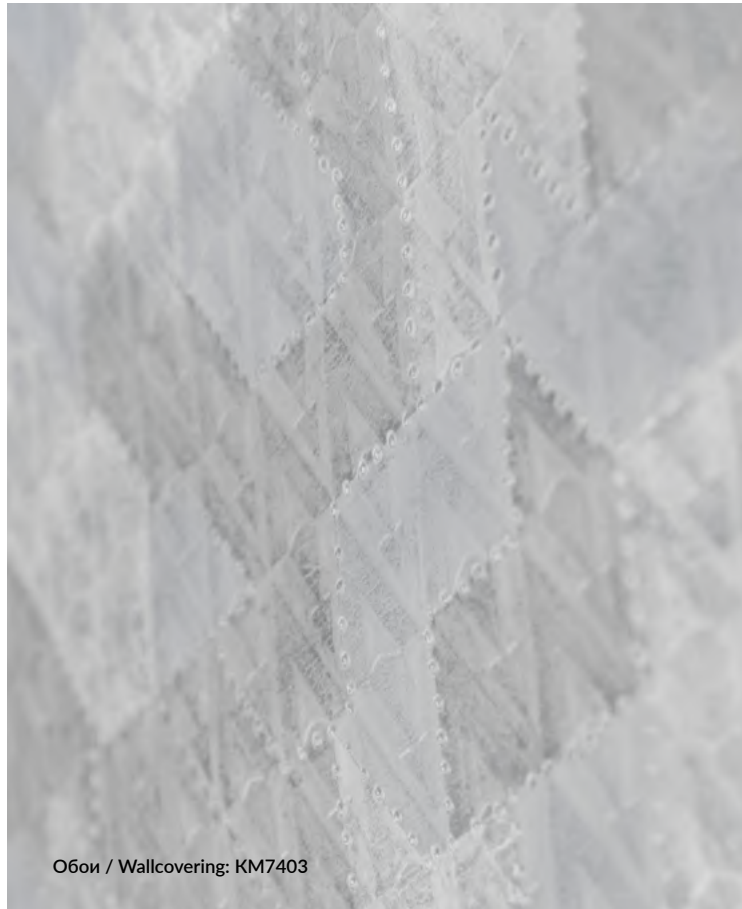

Обои / Wallcovering: KM7403

Такие обои будут отлично смотреться в индустриальных интерьерах, где металл соседствует со стеклом, бетоном, цементом. Поклеив одну из стен светлым или тёмным мотивом, в интерьере вы создадите акцент, привлекающий внимание и меняющийся в зависимости от освещённости и угла наблюдения.

This wallcovering would look great in industrial interiors, where metal meets glass, concrete and cement. By covering one of the walls with a light or dark motif, you will create an eye-catching accent that changes depending on the light and the angle of view.