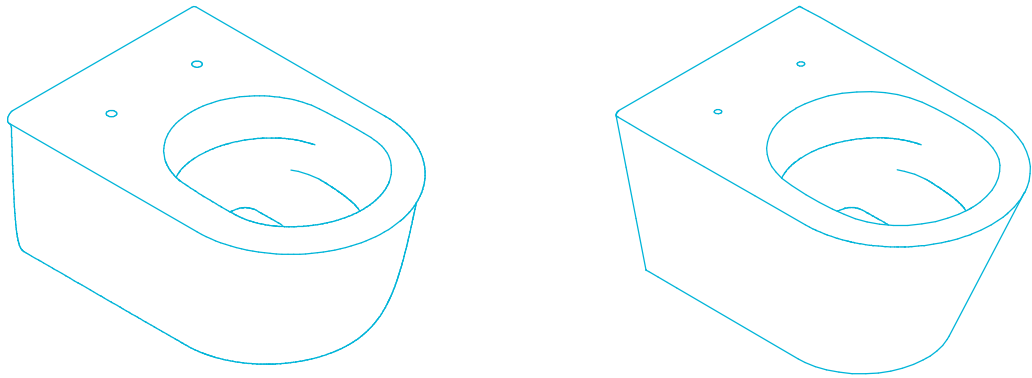

KERAMA MARAZZI

Унитазы подвесные Элеганс KMELWc53GWh2, KMELWc53MWh2 Plaza Modern PLMR.WC.02, KMPMWc53GWh2 Инструкция по установке

Элеганс KMELWc53GWh2, KMELWc53MWh2

Plaza PLMR.wc.02, KMPMWc53GWh2

Потребуется дополнительный инвентарь для надежного монтажа изделия, который не входит в комплект поставки.