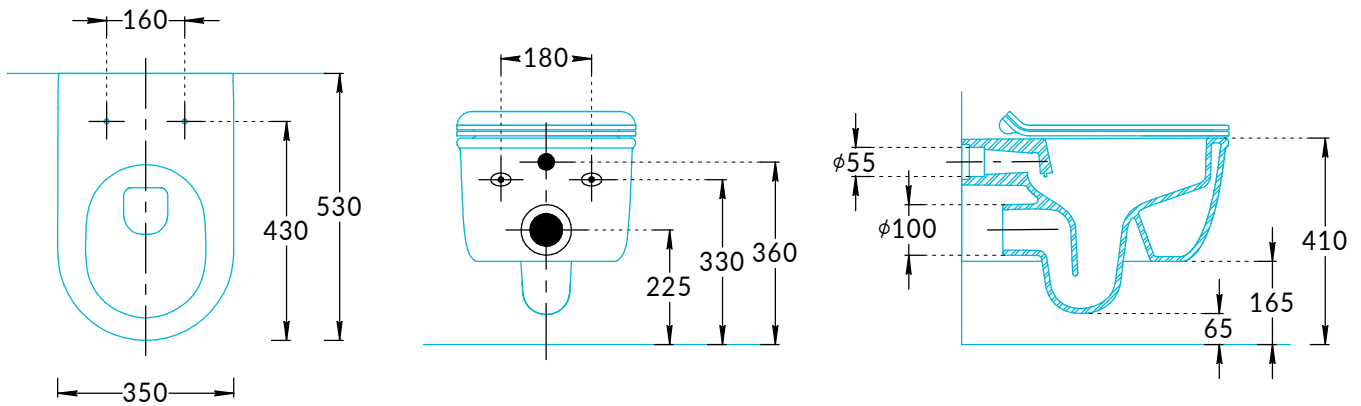

KERAMA MARAZZI

Унитазы подвесные Элеганс KMELWc53GWh2, KMELWc53MWh2 Plaza Modern PLMR.WC.02, KMPMWc53GWh2 Инструкция по установке

Элеганс KMELWc53GWh2, KMELWc53MWh2

Plaza PLMR.wc.02, KMPMWc53GWh2

Потребуется дополнительный инвентарь для надежного монтажа изделия, который не входит в комплект поставки.