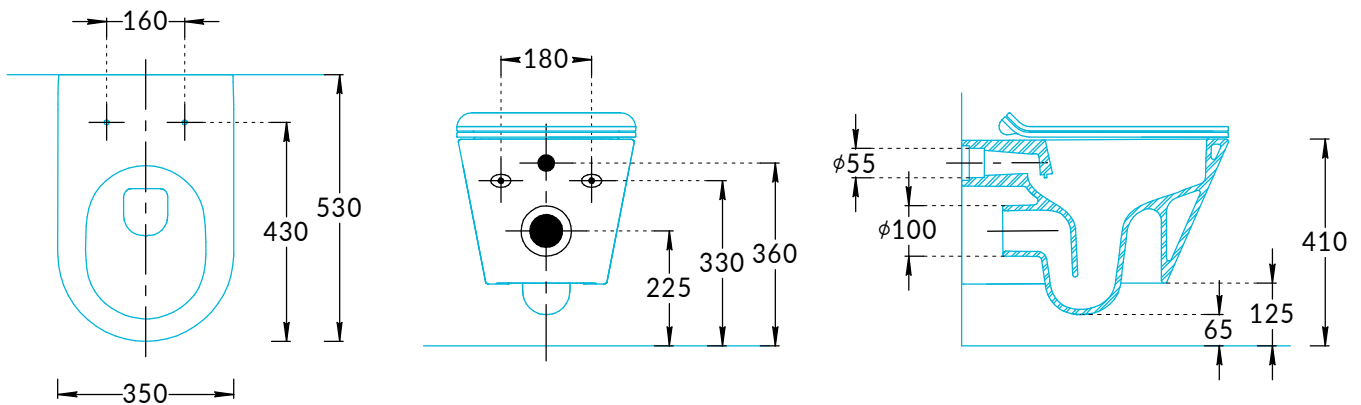

KERAMA MARAZZI

Унитазы подвесные Элеганс KMELWc53GWh2, KMELWc53MWh2 Plaza Modern PLMR.WC.02, KMPMWc53GWh2 Инструкция по установке

Элеганс KMELWc53GWh2, KMELWc53MWh2

Plaza PLMR.wc.02, KMPMWc53GWh2

Потребуется дополнительный инвентарь для надежного монтажа изделия, который не входит в комплект поставки.