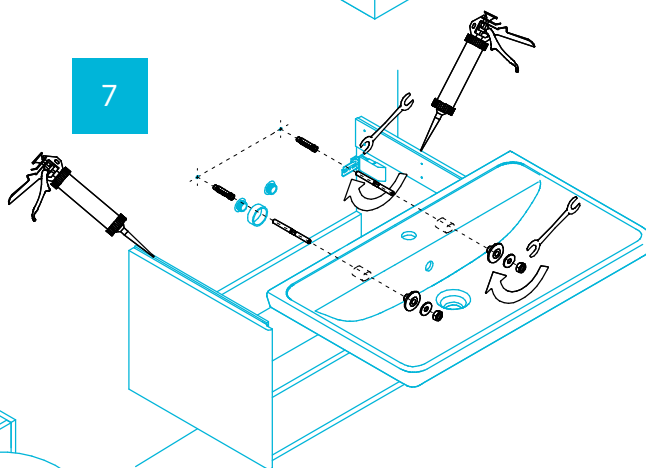

Тумба Элеганс 80
КМЕЛСб80МРС2, КМЕЛСб80МРЛ2
Инструкция по установке с раковинами Элеганс
КМЕЛWб80GWh1, КМЕЛWб80MWh1, КМЕЛWб80GWh3, КМЕЛWб80MWh3

Потребуется дополнительный инвентарь для надежного монтажа изделия, который не входит в комплект поставки.

KERAMA MARAZZI

1

2

3

4

5

6

7