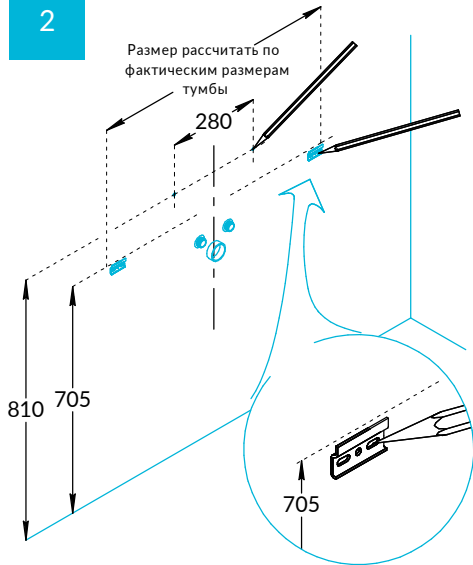

Тумба Элеганс 80
КМЕЛСб80МРС2, КМЕЛСб80МРЛ2
Инструкция по установке с раковинами Элеганс
КМЕЛWб80GWh1, КМЕЛWб80MWh1, КМЕЛWб80GWh3, КМЕЛWб80MWh3

Потребуется дополнительный инвентарь для надежного монтажа изделия, который не входит в комплект поставки.

KERAMA MARAZZI

1

2

3

4

5

6

7