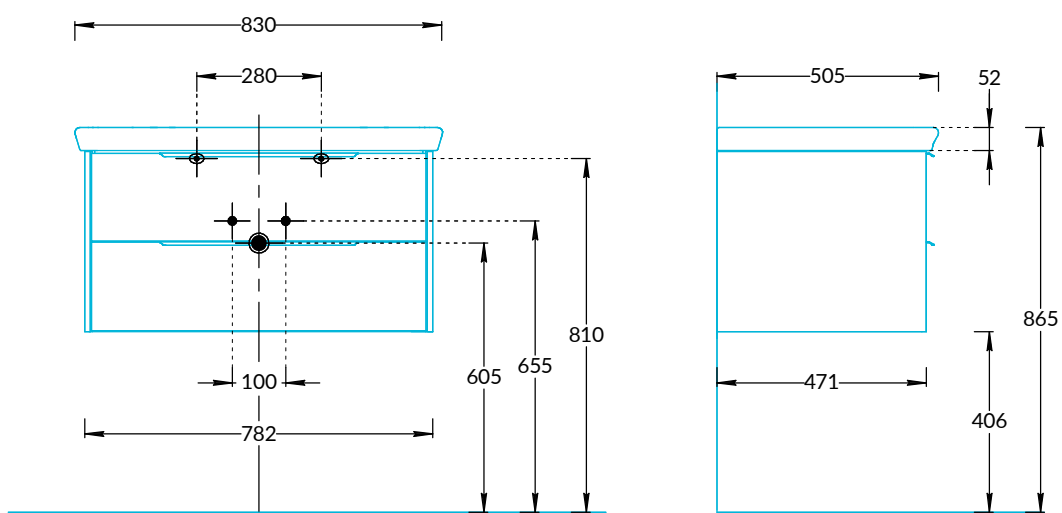

Тумба Элеганс 80
КМЕЛСб80МРС2, КМЕЛСб80МРЛ2
Инструкция по установке с раковинами Элеганс
КМЕЛWб80GWh1, КМЕЛWб80MWh1, КМЕЛWб80GWh3, КМЕЛWб80MWh3

Потребуется дополнительный инвентарь для надежного монтажа изделия, который не входит в комплект поставки.