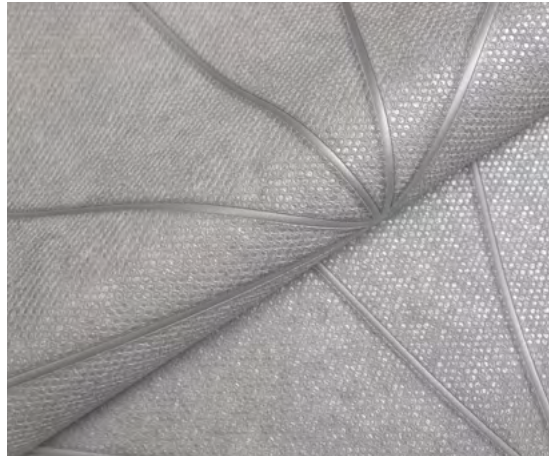

Обои / Wallcovering: KM5606

Обои: фон KM5606
На полу: плинтус Монфорте 20x40
Wallcovering: background KM5606
Floor: plinth Monforte 20x40

KM5601

KM5602

KM5606

KM5605

KM5603

KM5604