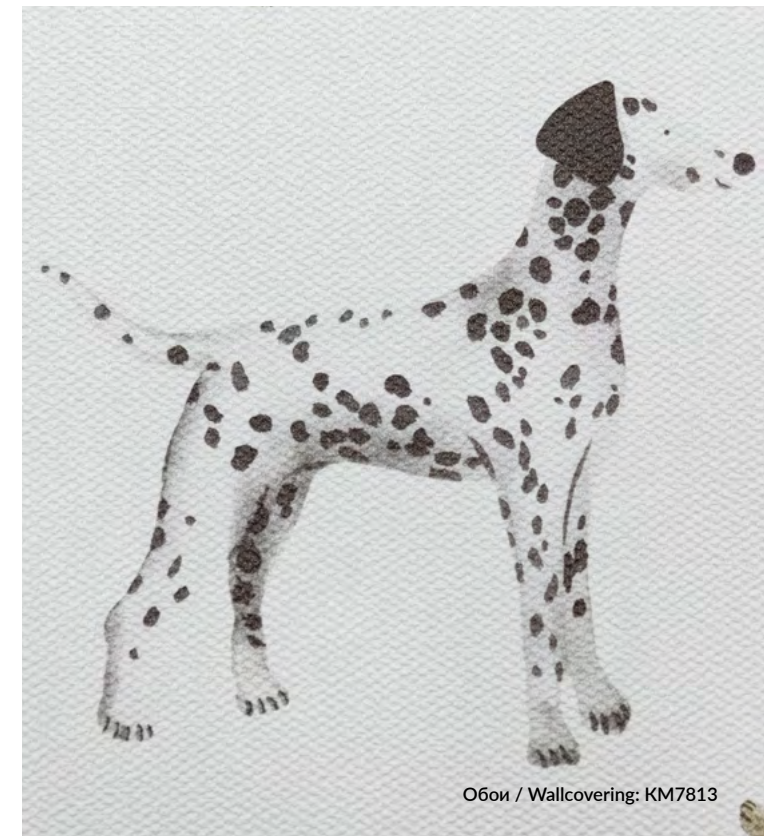

Обои / Wallcovering: KM7813