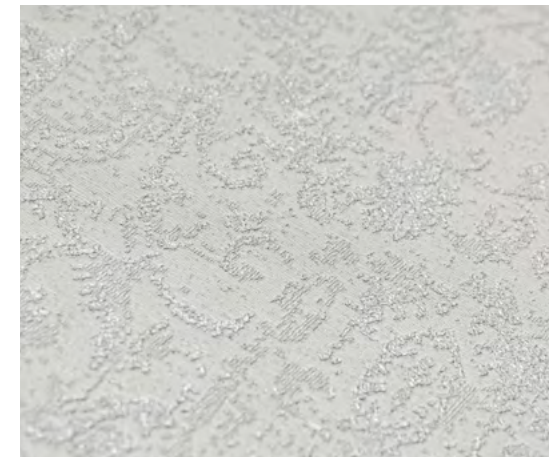

KM5406

Рисунок: классический орнамент
Раппорт: 64 см
Прямая стыковка

Pattern: classic ornament
Repeat: 64 cm
Straight match

Рисунок: ткань
Раппорт: 64 см
Смещённая стыковка

Pattern: fabric
Repeat: 64 cm
Offset match