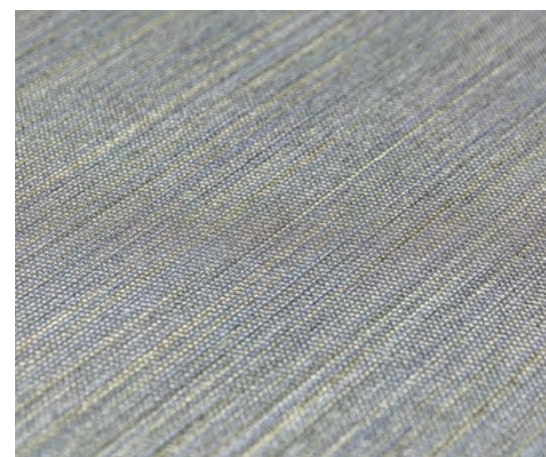

KM5009

KM5010

Рисунок: флора
Раппорт: 53 см
Прямая стыковка

Pattern: floral
Repeat: 53 cm
Straight match

KM5005

KM5011

Рисунок: ткань
Раппорт: 0 см
Свободная и встречная стыковка

Pattern: fabric
Repeat: 0 cm
Free and counter match