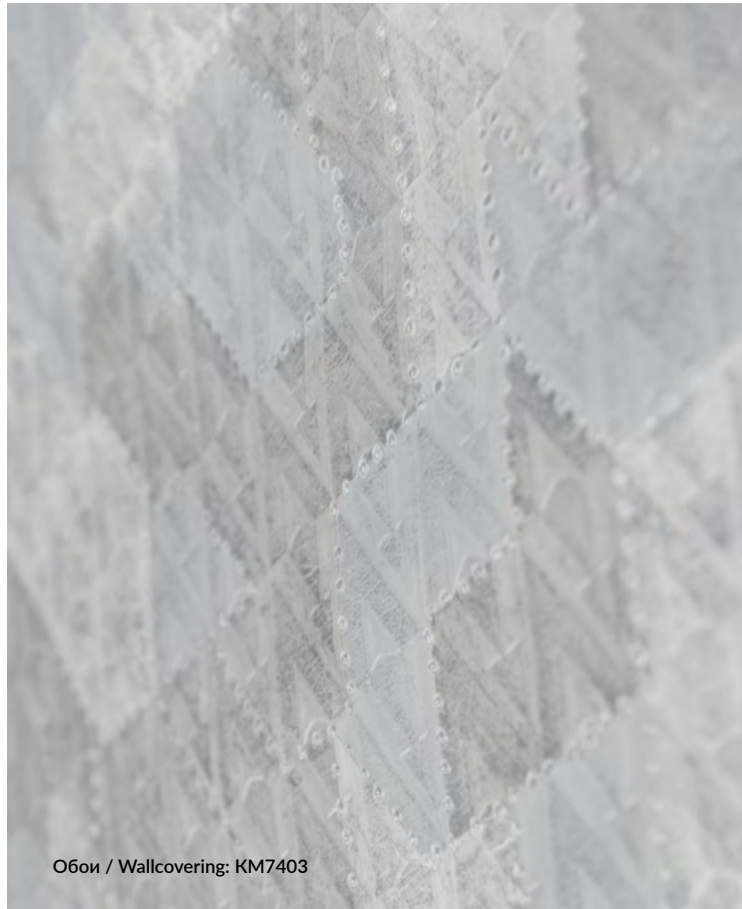

Такие обои будут отлично смотреться в индустриальных интерьерах, где металл соседствует со стеклом, бетоном, цементом. Поклеив одну из стен светлым или тёмным мотивом, в интерьере вы создадите акцент, привлекающий внимание и меняющийся в зависимости от освещённости и угла наблюдения.

This wallcovering would look great in industrial interiors, where metal meets glass, concrete and cement. By covering one of the walls with a light or dark motif, you will create an eye-catching accent that changes depending on the light and the angle of view.