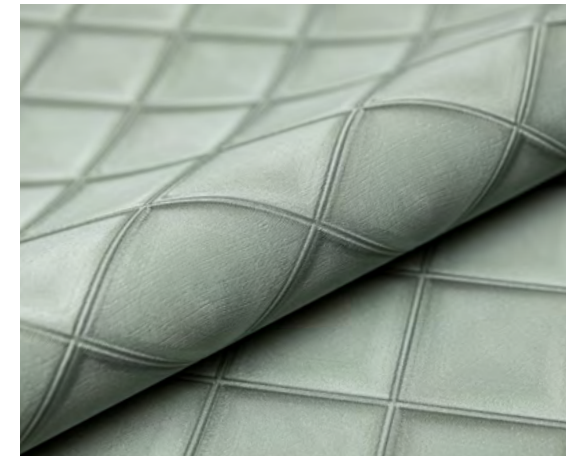

Обои / Wallcovering: KM5515

KM5512

KM5511

KM5514

KM5513

KM5515

Рисунок: капитоне
Раппорт: 20 см
Прямая стыковка

Pattern: capitone
Repeat: 20 cm
Straight match