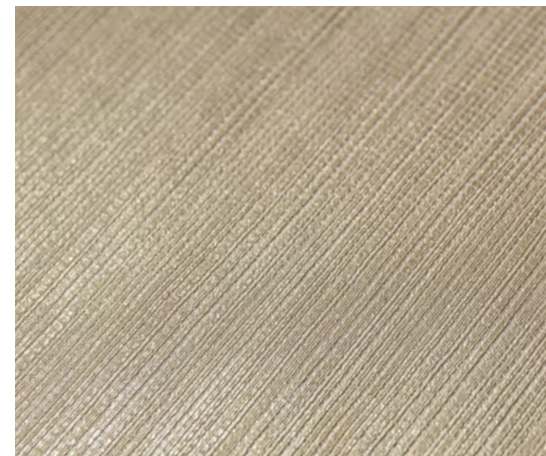

KM5311

KM5314

Рисунок: ар-деко
Раппорт: 64 см
Прямая стыковка

Pattern: art-deco
Repeat: 64 cm
Straight match

Рисунок: ткань
Раппорт: 0 см
Свободная стыковка

Pattern: fabric
Repeat: 0 cm
Free match

РЕГИОНАЛЬНЫЕ ПОДРАЗДЕЛЕНИЯ ГРУППЫ KERAMA MARAZZI REGIONAL OFFICES OF KERAMA MARAZZI GROUP