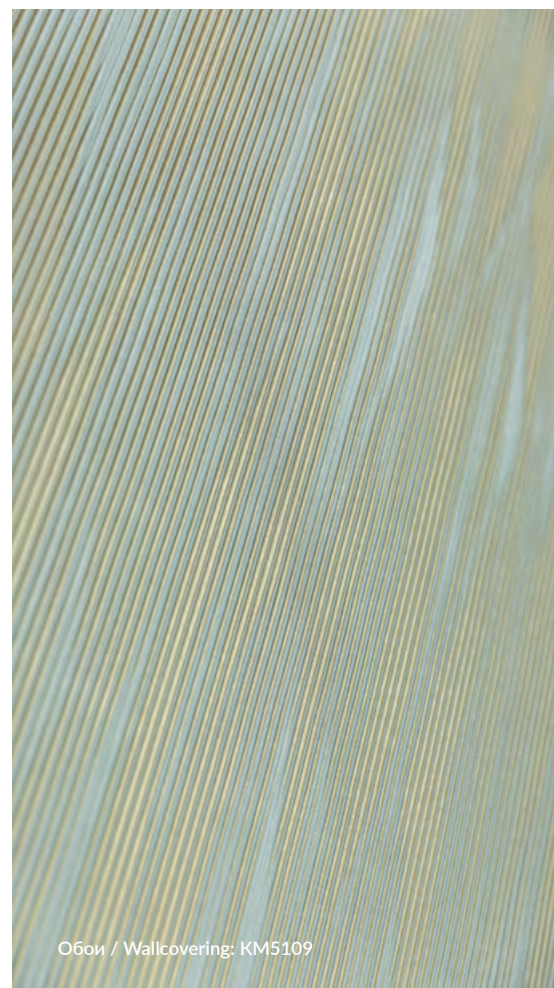

В разное время дня, при разном освещении такие обои будут вспыхивать новыми оттенками с хорошо заметным золотым мерцанием.

At different times of the day, under various lights, such wallcovering will glow or shimmer changing their hues and tints yet keeping their clearly visible golden glint.