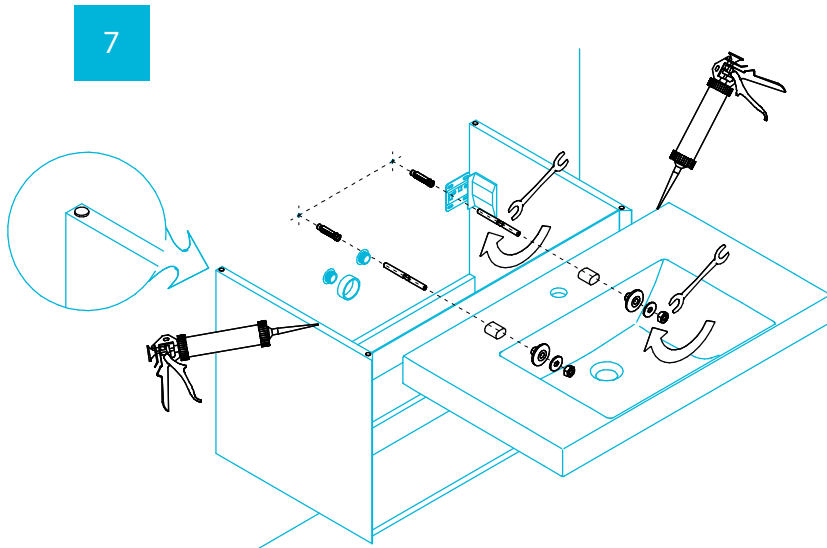

KERAMA MARAZZI

1

2

3

4

5

6

7

8