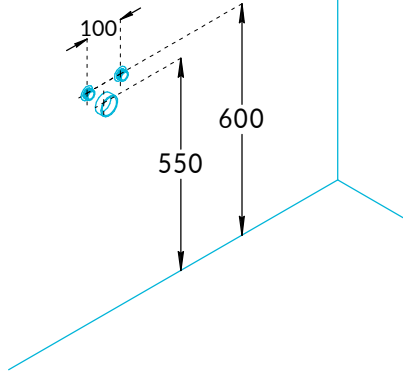

KERAMA MARAZZI

1