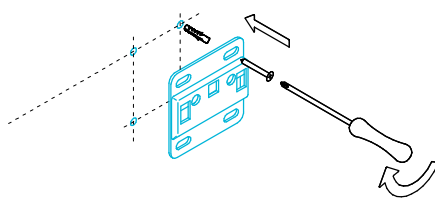

KERAMA MARAZZI

1

2

3

4

5

6

7

8