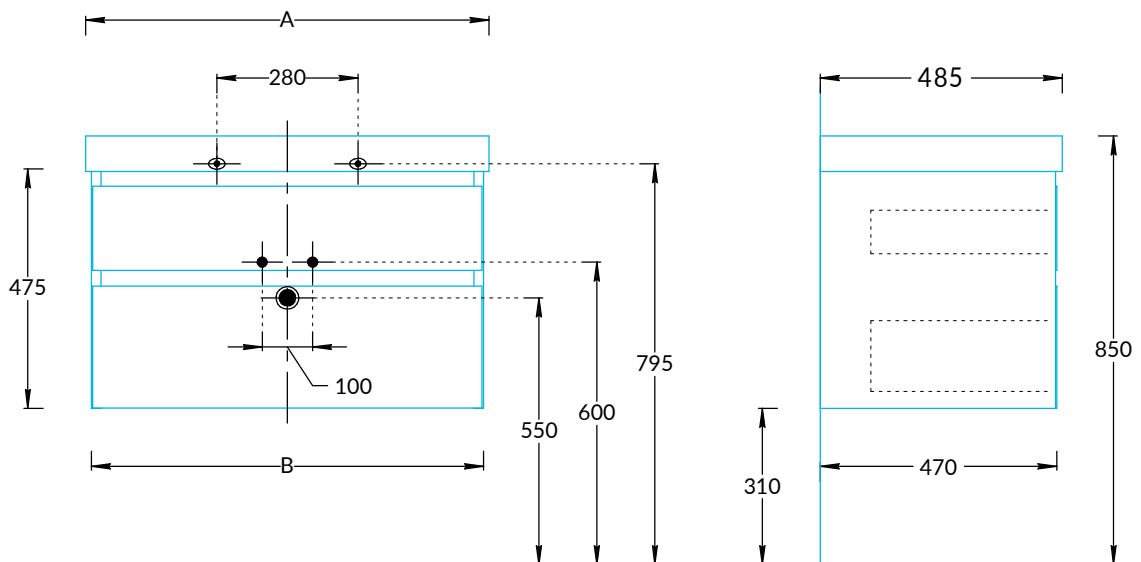

Тумбы CUBO CUB.60, CUB.70, CUB.80, CUB.100 Инструкция по установке

Тумба и раковина	A	B
CUB.60 и CU.WB.60	600	570
CUB.70 и CU.WB.70	705	678
CUB.80 и CU.WB.80	805	778
CUB.100 и CU.WB.100	1010	978

Потребуется дополнительный инвентарь для надежного монтажа изделия, который не входит в комплект поставки.