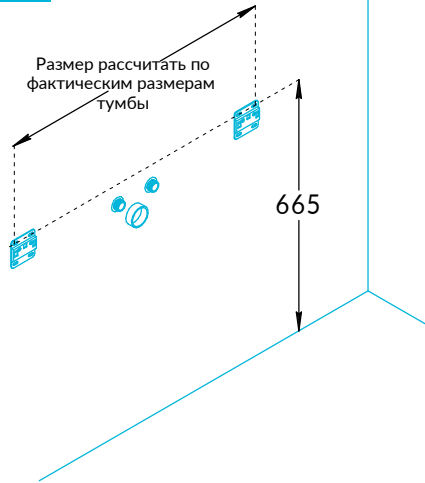

KERAMA MARAZZI

1

2

3

4

5

6

7

8