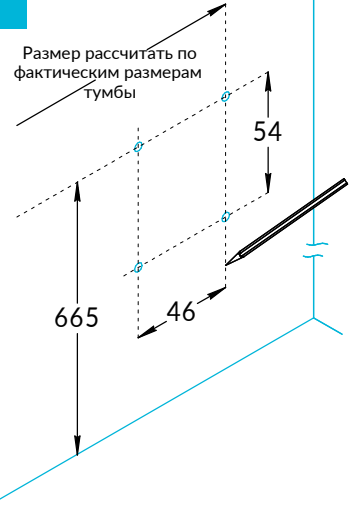

Тумбы CUBO CUB.60, CUB.70, CUB.80, CUB.100 Инструкция по установке

Тумба и раковина	A	B
CUB.60 и CU.WB.60	600	570
CUB.70 и CU.WB.70	705	678
CUB.80 и CU.WB.80	805	778
CUB.100 и CU.WB.100	1010	978

Потребуется дополнительный инвентарь для надежного монтажа изделия, который не входит в комплект поставки.

KERAMA MARAZZI

1

2

3

4

5

6

7