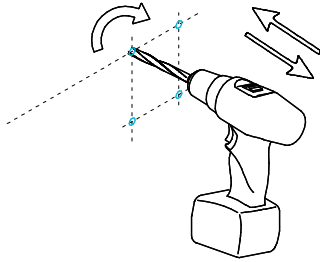

KERAMA MARAZZI

1

2

3

4

5

6

7

8