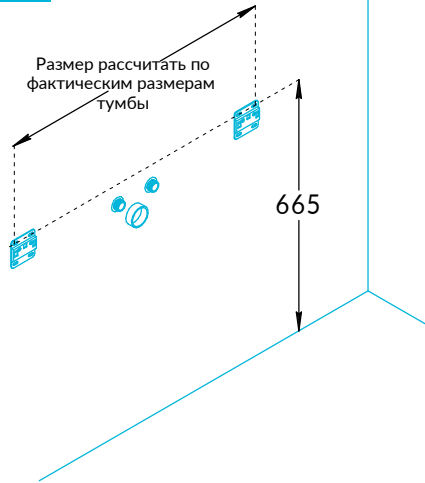

## Тумбы CUBO CUB.90RH, CUB.90LH Инструкция по установке

Потребуется дополнительный инвентарь для надежного монтажа изделия, который не входит в комплект поставки.

# KERAMA MARAZZI

1

2

3

4

6

5

7