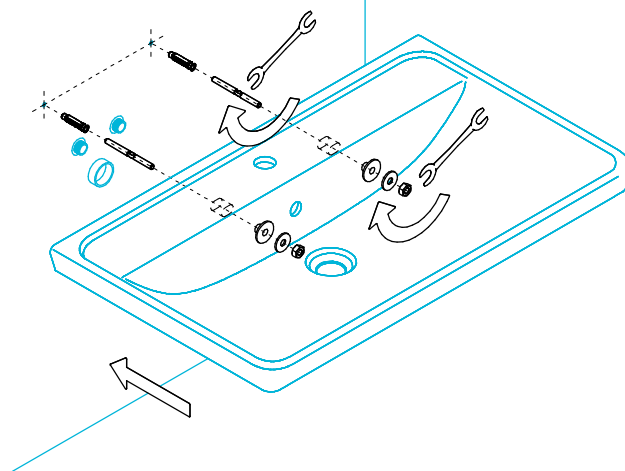

KERAMA MARAZZI

1

2

3

4

5

для раковины
KMELWb80GWh1
KMELWb80MWh1

5

для раковины
KMELWb80GWh3
KMELWb80MWh3