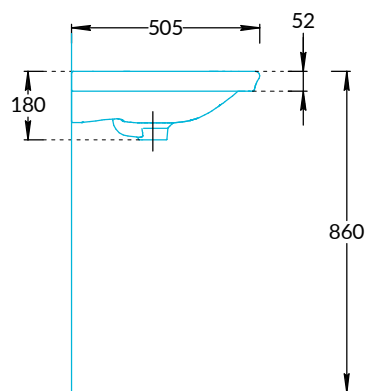

## Раковина Элеганс мебельная KMELWb80GWh1, KMELWb80MWh1, KMELWb80GWh3, KMELWb80MWh3 Инструкция по установке

KMELWb80GWh1  
KMELWb80MWh1

KMELWb80GWh3  
KMELWb80MWh3

Потребуется дополнительный инвентарь для надежного монтажа изделия, который не входит в комплект поставки. Для правильной работы системы клик-кляк необходимо отцентрировать положение донного клапана относительно сливного отверстия (в комплект не входит).

# KERAMA MARAZZI

1

2

3

4

5

для раковины  
KMELWb80GWh1  
KMELWb80MWh1

5