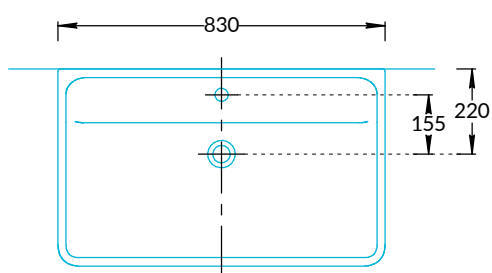

## Раковина Элеганс мебельная KMELWb80GWh1, KMELWb80MWh1, KMELWb80GWh3, KMELWb80MWh3 Инструкция по установке

KMELWb80GWh1  
KMELWb80MWh1

KMELWb80GWh3  
KMELWb80MWh3

Потребуется дополнительный инвентарь для надежного монтажа изделия, который не входит в комплект поставки. Для правильной работы системы клик-кляк необходимо отцентрировать положение донного клапана относительно сливного отверстия (в комплект не входит).

# KERAMA MARAZZI

1

2

3

4

5

для раковины  
KMELWb80GWh1  
KMELWb80MWh1

5