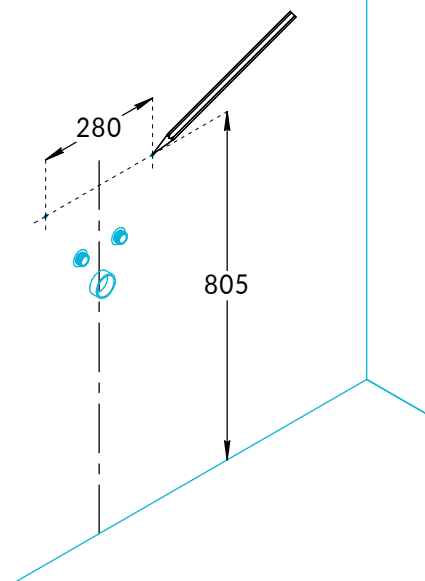

## Раковина Элеганс мебельная KMELWb80GWh1, KMELWb80MWh1, KMELWb80GWh3, KMELWb80MWh3 Инструкция по установке

KMELWb80GWh1  
KMELWb80MWh1

KMELWb80GWh3  
KMELWb80MWh3

Потребуется дополнительный инвентарь для надежного монтажа изделия, который не входит в комплект поставки. Для правильной работы системы клик-кляк необходимо отцентрировать положение донного клапана относительно сливного отверстия (в комплект не входит).

# KERAMA MARAZZI

1

2

3

4

5

для раковины  
KMELWb80GWh1  
KMELWb80MWh1

5