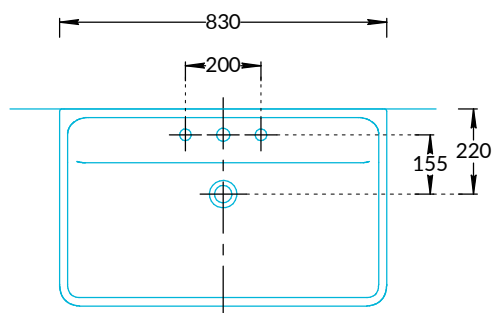

## Раковина Элеганс мебельная KMELWb80GWh1, KMELWb80MWh1, KMELWb80GWh3, KMELWb80MWh3 Инструкция по установке

KMELWb80GWh1  
KMELWb80MWh1

KMELWb80GWh3  
KMELWb80MWh3

Потребуется дополнительный инвентарь для надежного монтажа изделия, который не входит в комплект поставки. Для правильной работы системы клик-кляк необходимо отцентрировать положение донного клапана относительно сливного отверстия (в комплект не входит).

# KERAMA MARAZZI

1

2

3

4

5

для раковины  
KMELWb80GWh1  
KMELWb80MWh1

5