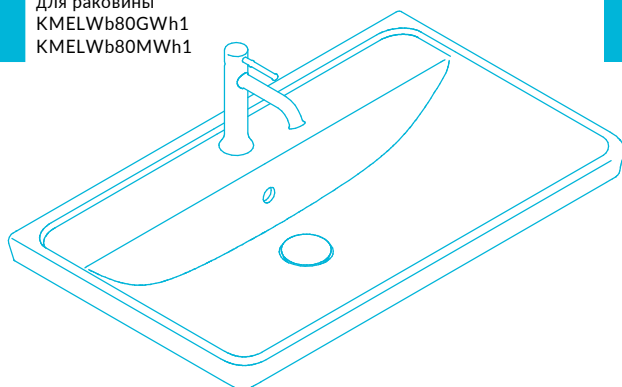

## Раковина Элеганс мебельная KMELWb80GWh1, KMELWb80MWh1, KMELWb80GWh3, KMELWb80MWh3 Инструкция по установке

KMELWb80GWh1  
KMELWb80MWh1

KMELWb80GWh3  
KMELWb80MWh3

Потребуется дополнительный инвентарь для надежного монтажа изделия, который не входит в комплект поставки. Для правильной работы системы клик-кляк необходимо отцентрировать положение донного клапана относительно сливного отверстия (в комплект не входит).

# KERAMA MARAZZI

1

2

3

4

5

для раковины  
KMELWb80GWh1  
KMELWb80MWh1

5