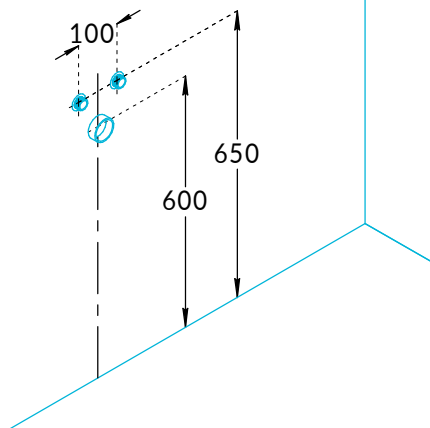

## Раковина Элеганс мебельная KMELWb80GWh1, KMELWb80MWh1, KMELWb80GWh3, KMELWb80MWh3 Инструкция по установке

KMELWb80GWh1  
KMELWb80MWh1

KMELWb80GWh3  
KMELWb80MWh3

Потребуется дополнительный инвентарь для надежного монтажа изделия, который не входит в комплект поставки. Для правильной работы системы клик-кляк необходимо отцентрировать положение донного клапана относительно сливного отверстия (в комплект не входит).

# KERAMA MARAZZI

1

2

3

4

5

для раковины  
KMELWb80GWh1  
KMELWb80MWh1

5