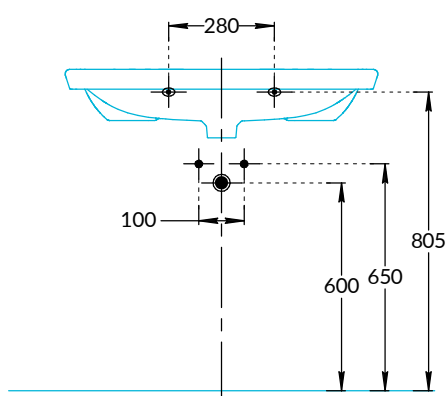

## Раковина Элеганс мебельная KMELWb80GWh1, KMELWb80MWh1, KMELWb80GWh3, KMELWb80MWh3 Инструкция по установке

KMELWb80GWh1  
KMELWb80MWh1

KMELWb80GWh3  
KMELWb80MWh3

Потребуется дополнительный инвентарь для надежного монтажа изделия, который не входит в комплект поставки. Для правильной работы системы клик-кляк необходимо отцентрировать положение донного клапана относительно сливного отверстия (в комплект не входит).

# KERAMA MARAZZI

1

2

3

4

5

для раковины  
KMELWb80GWh1  
KMELWb80MWh1

5