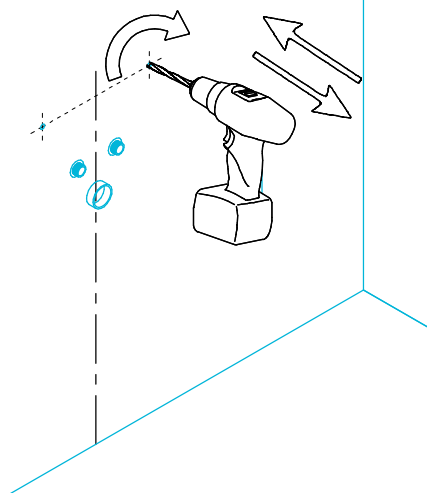

KERAMA MARAZZI

1

2

3

4

5

для раковины
KMELWb80GWh1
KMELWb80MWh1

5

для раковины
KMELWb80GWh3
KMELWb80MWh3