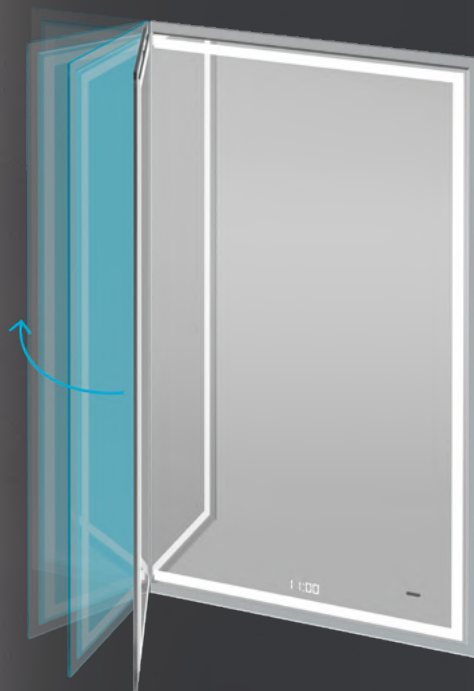

M

Буква «М» в названии — напоминание о Мойдодыре, любимом литературном герое из детства. Вслед за Чуковским этим именем стали называть вертикальную конструкцию, включающую в себя тумбу, установленную на неё раковину и зеркало. Сегодня этот классический дизайн переосмыслен международной командой специалистов KERAMA MARAZZI. Чтобы продукт увидел свет, были проведены исследования, сделаны многочисленные технологические пробы и решены нестандартные задачи, в том числе относящиеся к установке смесителя.

KERAMA MARAZZI

MADE
WITH
ITALY

Внутренняя часть смесителя **LINEA** — та, которая обычно встраивается в стену, — уже установлена в вертикальную керамическую стойку над чашей (излив и ручка смесителя приобретаются отдельно). Саму раковину **LOGICA M** наверняка оценят за глубокую чашу с керамическим донным клапаном. Также в комплекте предлагаются две длинные гибкие подводки, более удобные, чем стандартные.

MADE
WITH
ITALY

В верхнем ящике удобно хранить мелочи, а нижний большой идеально подойдёт для текстиля и бытовой химии.

Раковина и тумба представлены в ширине 65 см, в двух вариантах цвета. На выбор — белый матовый корпус с глянцевым фасадом или стальной матовый корпус со светло-серым глянцевым фасадом (более лофтовый вариант, к которому подойдёт смеситель [LINEA](#) чёрного цвета).

Тумба LOGICA M
[LO.M.65\WHT](#) | 65 CM

Тумба LOGICA M
[LO.M.65\GRAY](#) | 65 CM

Зеркало TECNO M [TE.M.MI.65](#)

Своеобразной «вишенкой на торте» становится зеркало [TECNO M](#), оснащённое регулируемой боковой створкой: она очень удобна для косметических процедур и утреннего макияжа.