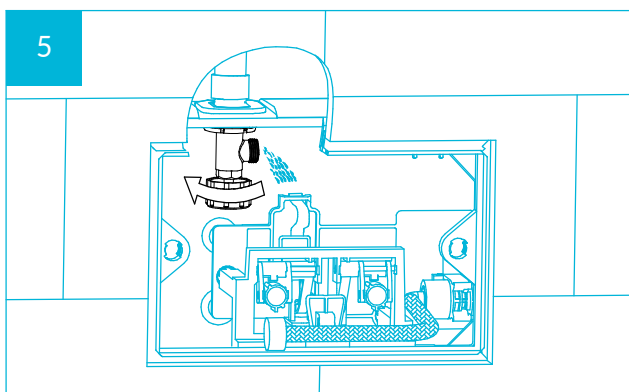

Кнопка смыва FP.PRO для скрытой системы инсталляции INST.PRO.WC Инструкция по установке

KERAMA MARAZZI