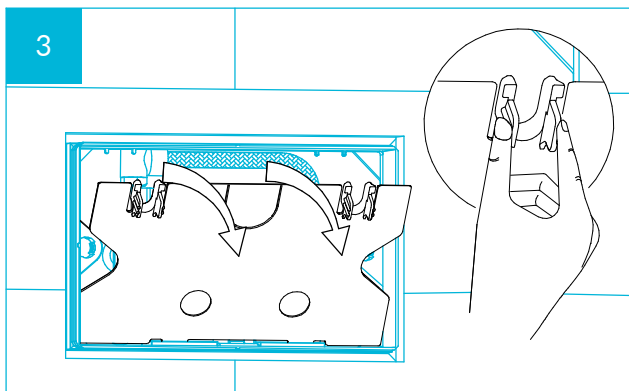

Кнопка смыва FP.PRO для скрытой системы инсталляции INST.PRO.WC Инструкция по установке

KERAMA MARAZZI