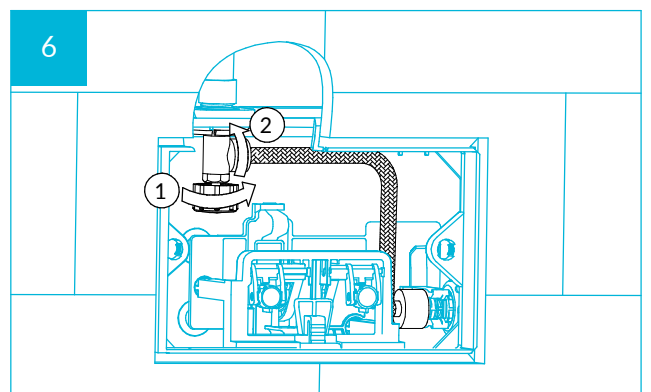

Кнопка смыва FP.PRO для скрытой системы инсталляции INST.PRO.WC Инструкция по установке

KERAMA MARAZZI