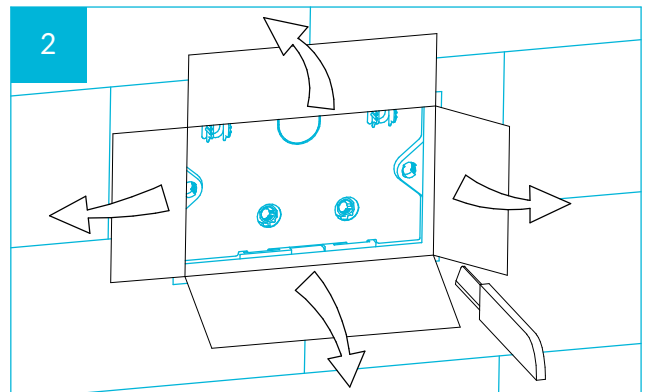

Кнопка смыва FP.PRO для скрытой системы инсталляции INST.PRO.WC Инструкция по установке

KERAMA MARAZZI