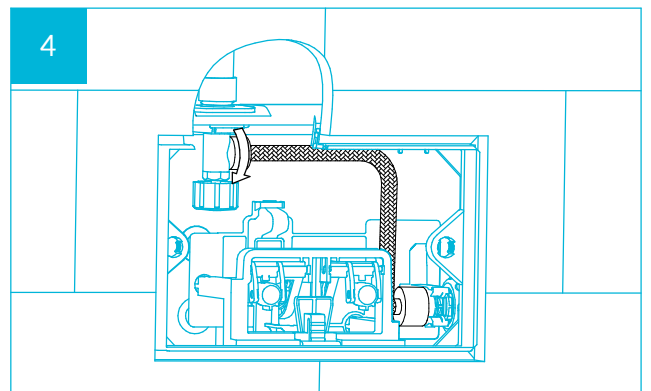

Кнопка смыва FP.PRO для скрытой системы инсталляции INST.PRO.WC Инструкция по установке

KERAMA MARAZZI