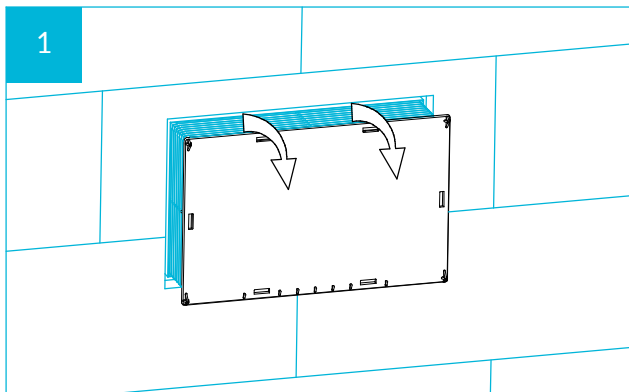

Кнопка смыва FP.PRO для скрытой системы инсталляции INST.PRO.WC Инструкция по установке

KERAMA MARAZZI