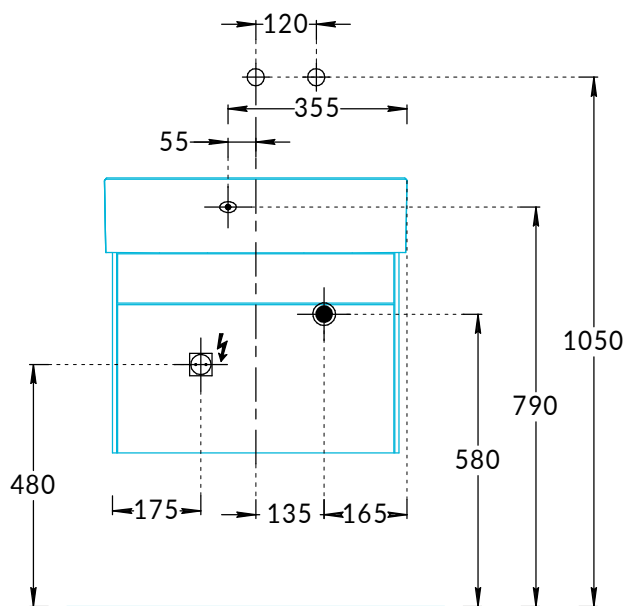

Тумба LOG.60.2

Инструкция по установке с раковинами LO.WB.60.0, LO.WB.60.1, LO.WB.60.2

LO.WB.60.0

LO.WB.60.1

LO.WB.60.2

* Размер для смесителя Linea 71028EKM

Потребуется дополнительный инвентарь для надежного монтажа изделия, который не входит в комплект поставки. Подсветка тумбы подключается к сети 220 В. Для удобства монтажа смесителя рекомендуем использовать трубчатый торцовый ключ или комбинированный гаечный ключ с трещоткой.