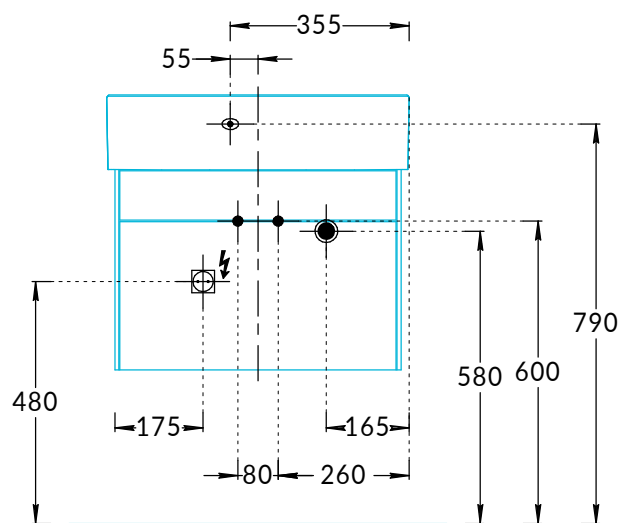

Тумба LOG.60.2

Инструкция по установке с раковинами LO.WB.60.0, LO.WB.60.1, LO.WB.60.2

LO.WB.60.0

LO.WB.60.1

LO.WB.60.2

* Размер для смесителя Linea 71028EKM

Потребуется дополнительный инвентарь для надежного монтажа изделия, который не входит в комплект поставки. Подсветка тумбы подключается к сети 220 В. Для удобства монтажа смесителя рекомендуем использовать трубчатый торцовый ключ или комбинированный гаечный ключ с трещоткой.