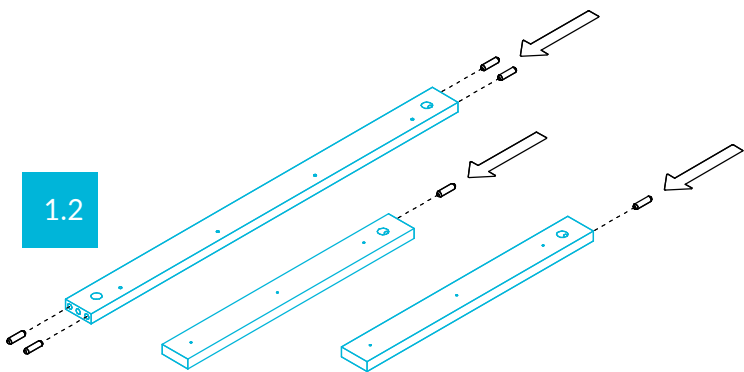

Комплект ножек для тумбы Элеганс 80 KMELLg80MSW Инструкция по установке

Потребуется дополнительный инвентарь для надежного монтажа изделия, который не входит в комплект поставки.

KERAMA MARAZZI

1

Общая схема
соединения
элементов опоры

1.2

1.4

1.1

1.3

2