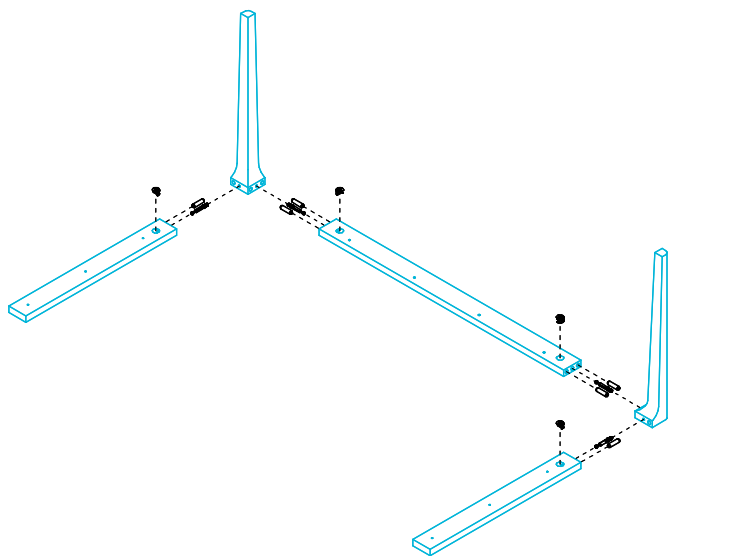

Комплект ножек для тумбы Элеганс 80 KMELLg80MSW Инструкция по установке

Потребуется дополнительный инвентарь для надежного монтажа изделия, который не входит в комплект поставки.

KERAMA MARAZZI

1

Общая схема
соединения
элементов опоры

1.2

1.4

1.1

1.3

2