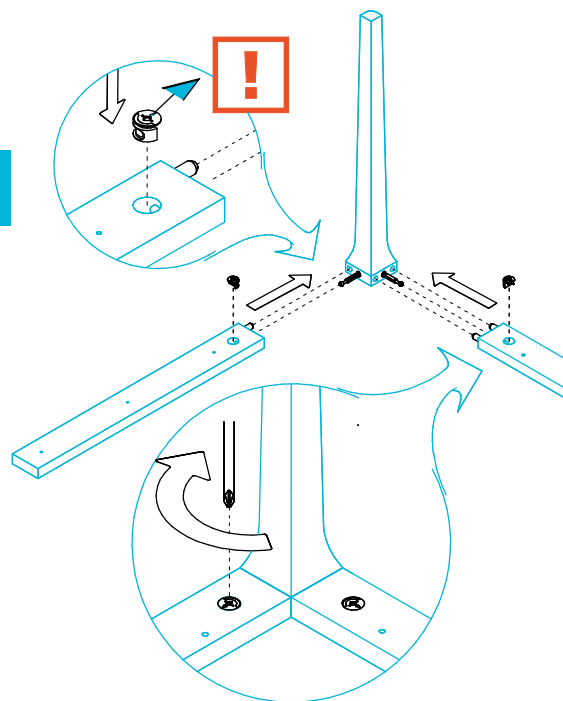

Комплект ножек для тумбы Элеганс 80 KMELLg80MSW Инструкция по установке

Потребуется дополнительный инвентарь для надежного монтажа изделия, который не входит в комплект поставки.

KERAMA MARAZZI

1

Общая схема
соединения
элементов опоры

1.2

1.4

1.1

1.3

2