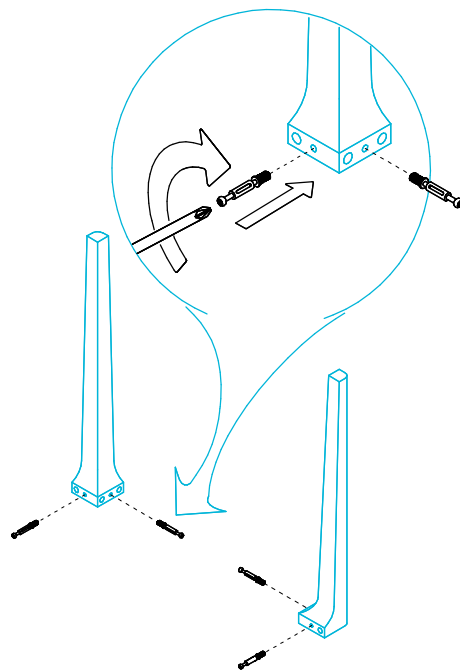

KERAMA MARAZZI

1

Общая схема
соединения
элементов опоры

1.2

1.4

1.1

1.3

2