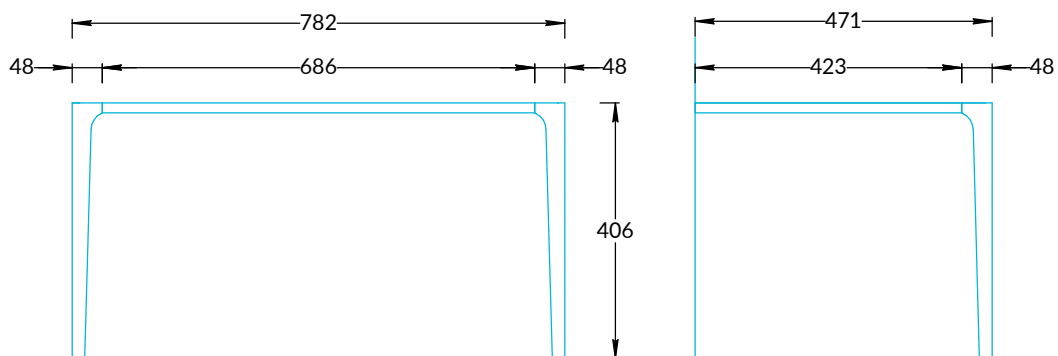

Комплект ножек для тумбы Элеганс 80 KMELLg80MSW Инструкция по установке

Потребуется дополнительный инвентарь для надежного монтажа изделия, который не входит в комплект поставки.

KERAMA MARAZZI

1

Общая схема
соединения
элементов опоры

1.2

1.4

1.1

1.3

2