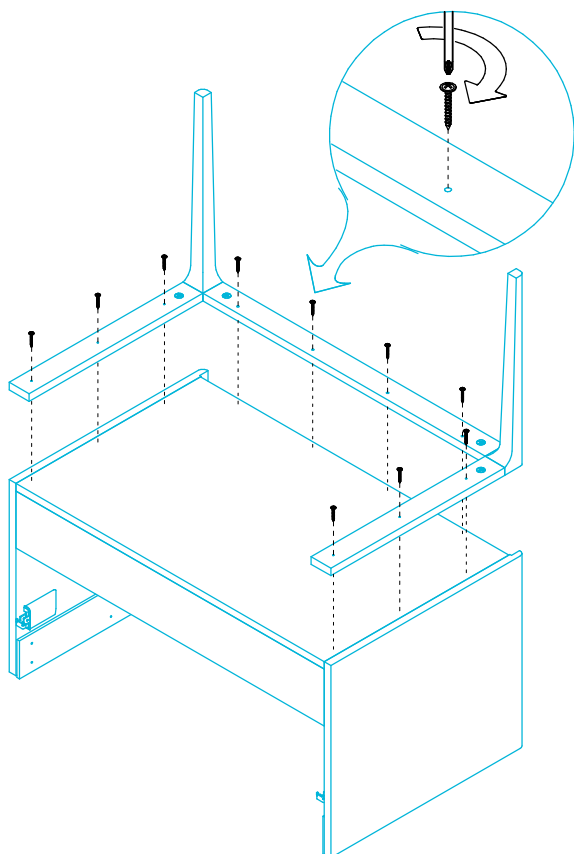

Комплект ножек для тумбы Элеганс 80 KMELLg80MSW Инструкция по установке

Потребуется дополнительный инвентарь для надежного монтажа изделия, который не входит в комплект поставки.

KERAMA MARAZZI

1

Общая схема
соединения
элементов опоры

1.2

1.4

1.1

1.3

2