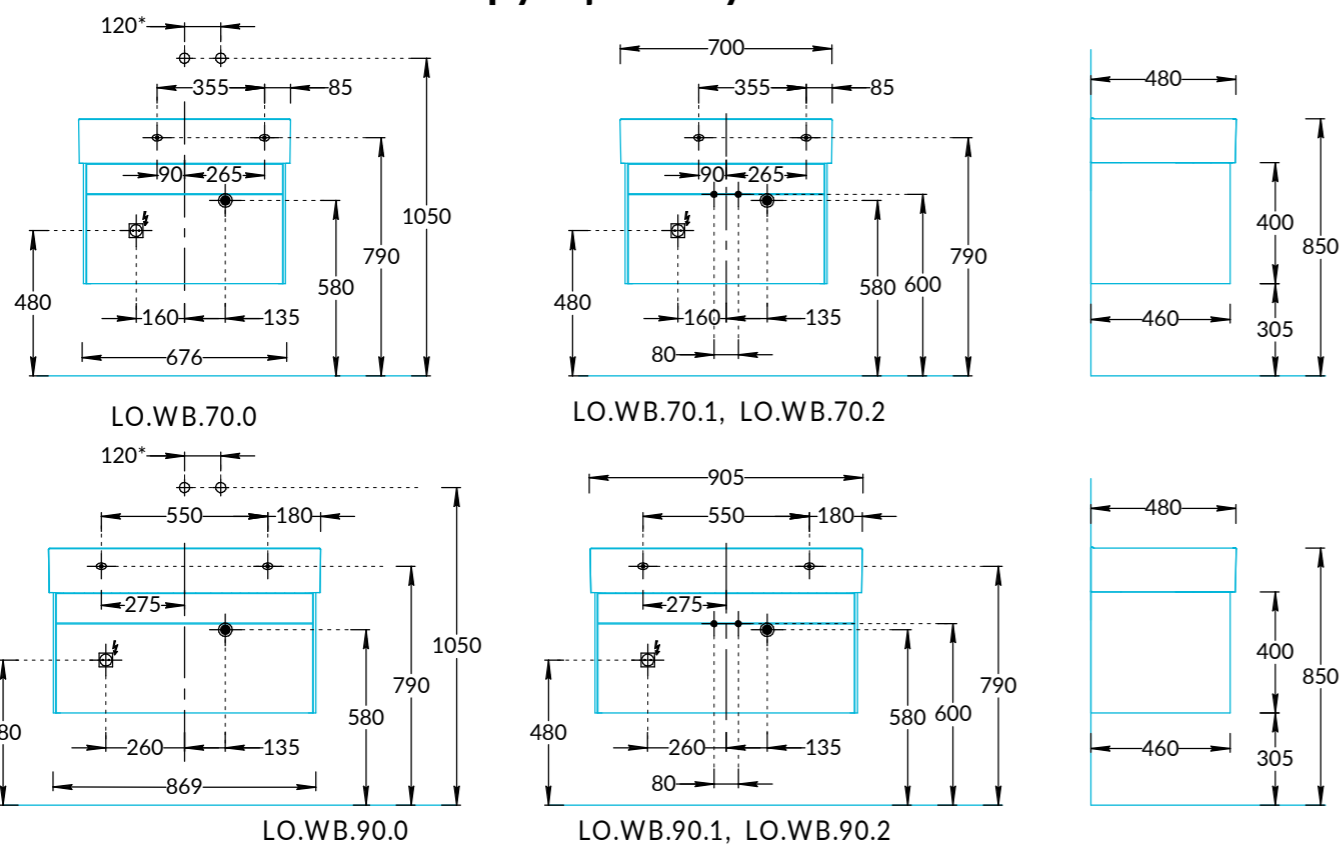

Тумбы LOG.70.2, LOG.90.2 Инструкция по установке

* Размер для смесителя Linea 71028EKM

Потребуется дополнительный инвентарь для надежного монтажа изделия, который не входит в комплект поставки. Подсветка тумбы подключается к сети 220 В. Для удобства монтажа смесителя рекомендуем использовать трубчатый торцовый ключ или комбинированный гаечный ключ с трещоткой.