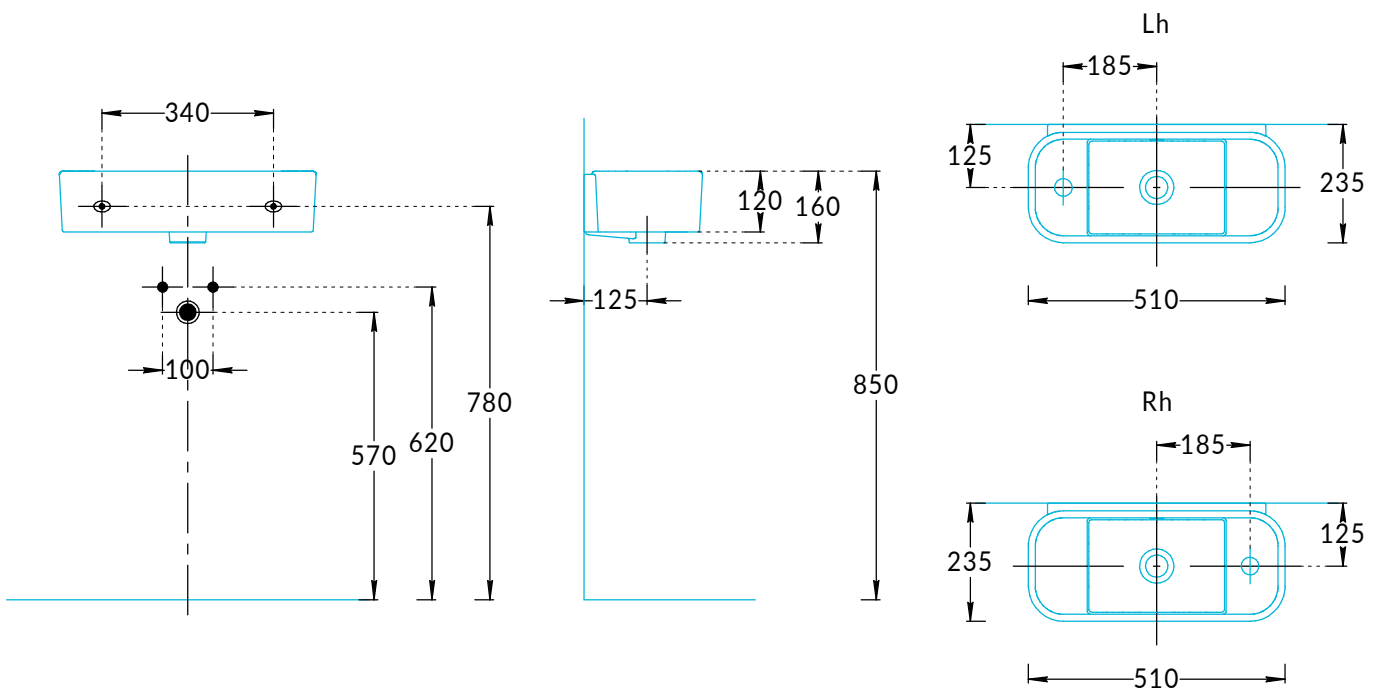

Раковины Элеганс подвесные
KMELWb51GWh1Rh, KMELWb51GWh1Lh,
KMELWb51MWh1Rh, KMELWb51MWh1Lh
Инструкция по установке

Потребуется дополнительный инвентарь для надежного монтажа изделия, который не входит в комплект поставки.