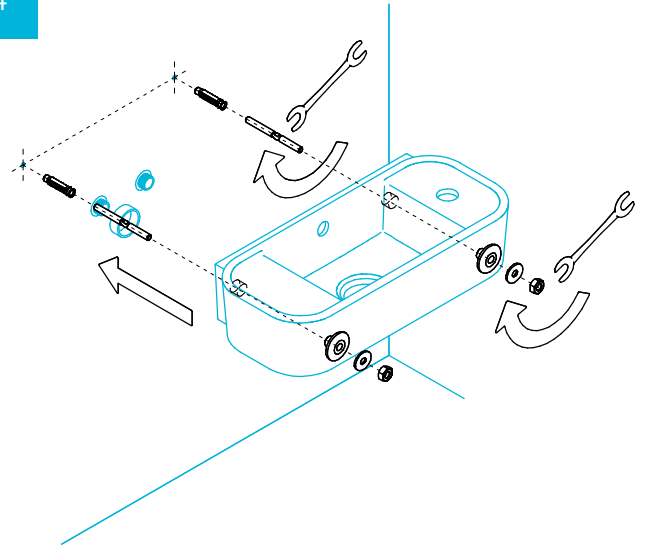

Раковины Элеганс подвесные
KMELWb51GWh1Rh, KMELWb51GWh1Lh,
KMELWb51MWh1Rh, KMELWb51MWh1Lh
Инструкция по установке

Потребуется дополнительный инвентарь для надежного монтажа изделия, который не входит в комплект поставки.

KERAMA MARAZZI

1

2

3

4

5