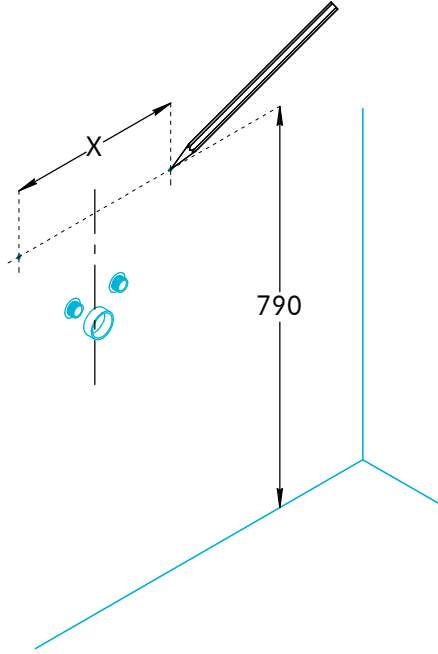

Раковины Элеганс подвесные
KMELWb51GWh1Rh, KMELWb51GWh1Lh,
KMELWb51MWh1Rh, KMELWb51MWh1Lh
Инструкция по установке

Потребуется дополнительный инвентарь для надежного монтажа изделия, который не входит в комплект поставки.

KERAMA MARAZZI

1

2

3

4

5