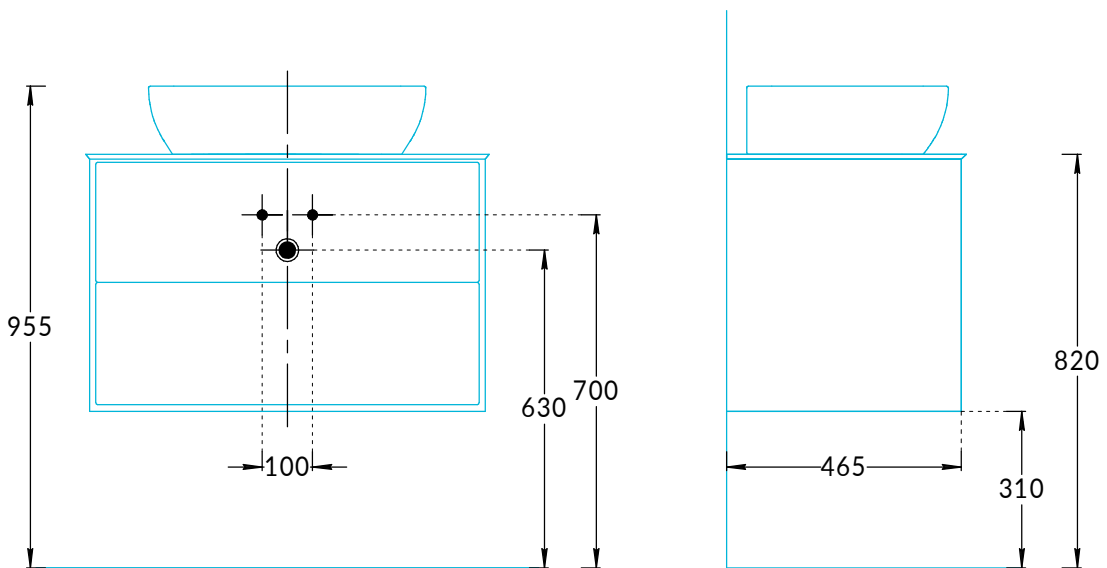

Тумбы Plaza Modern
PL.M.80.1, PL.M.80.2, PL.M.100.1, PL.M.100.2, PL.M.120.3,
PLB.M.80.1, PLB.M.80.2, PLB.M.100.1, PLB.M.100.2, PLB.M.120.3
Инструкция по установке

Потребуется дополнительный инвентарь для надежного монтажа изделия, который не входит в комплект поставки.