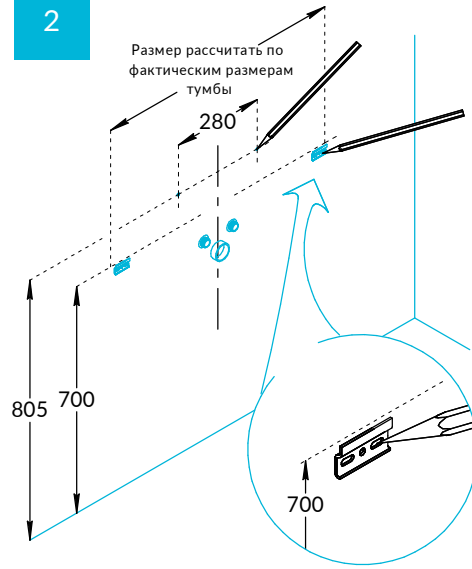

Тумба Элеганс 80
КМЕЛСб80МРС2, КМЕЛСб80МРЛ2
Инструкция по установке с раковинами Элеганс
КМЕЛWб80GWh1, КМЕЛWб80MWh1, КМЕЛWб80GWh3, КМЕЛWб80MWh3

Потребуется дополнительный инвентарь для надежного монтажа изделия, который не входит в комплект поставки.

KERAMA MARAZZI

1

2

3

4

5

6

7