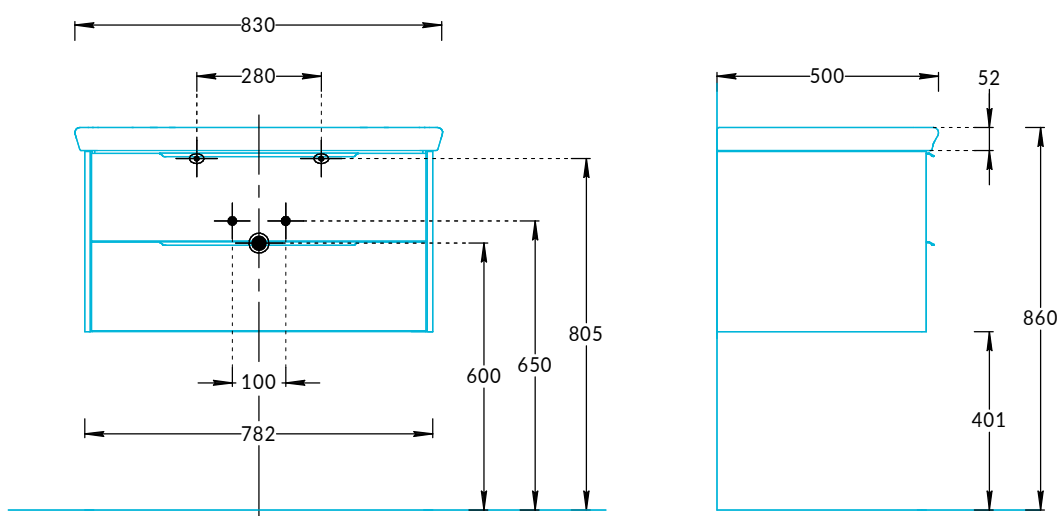

Тумба Элеганс 80
КМЕЛСб80МРС2, КМЕЛСб80МРЛ2
Инструкция по установке с раковинами Элеганс
КМЕЛWб80GWh1, КМЕЛWб80MWh1, КМЕЛWб80GWh3, КМЕЛWб80MWh3

Потребуется дополнительный инвентарь для надежного монтажа изделия, который не входит в комплект поставки.