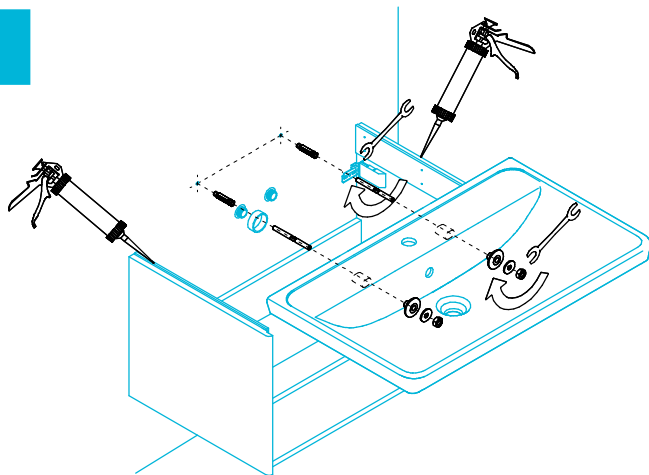

Тумба Элеганс 80
КМЕЛСб80МРС2, КМЕЛСб80МРЛ2
Инструкция по установке с раковинами Элеганс
КМЕЛWб80GWh1, КМЕЛWб80MWh1, КМЕЛWб80GWh3, КМЕЛWб80MWh3

Потребуется дополнительный инвентарь для надежного монтажа изделия, который не входит в комплект поставки.

KERAMA MARAZZI

1

2

3

4

5

6

7