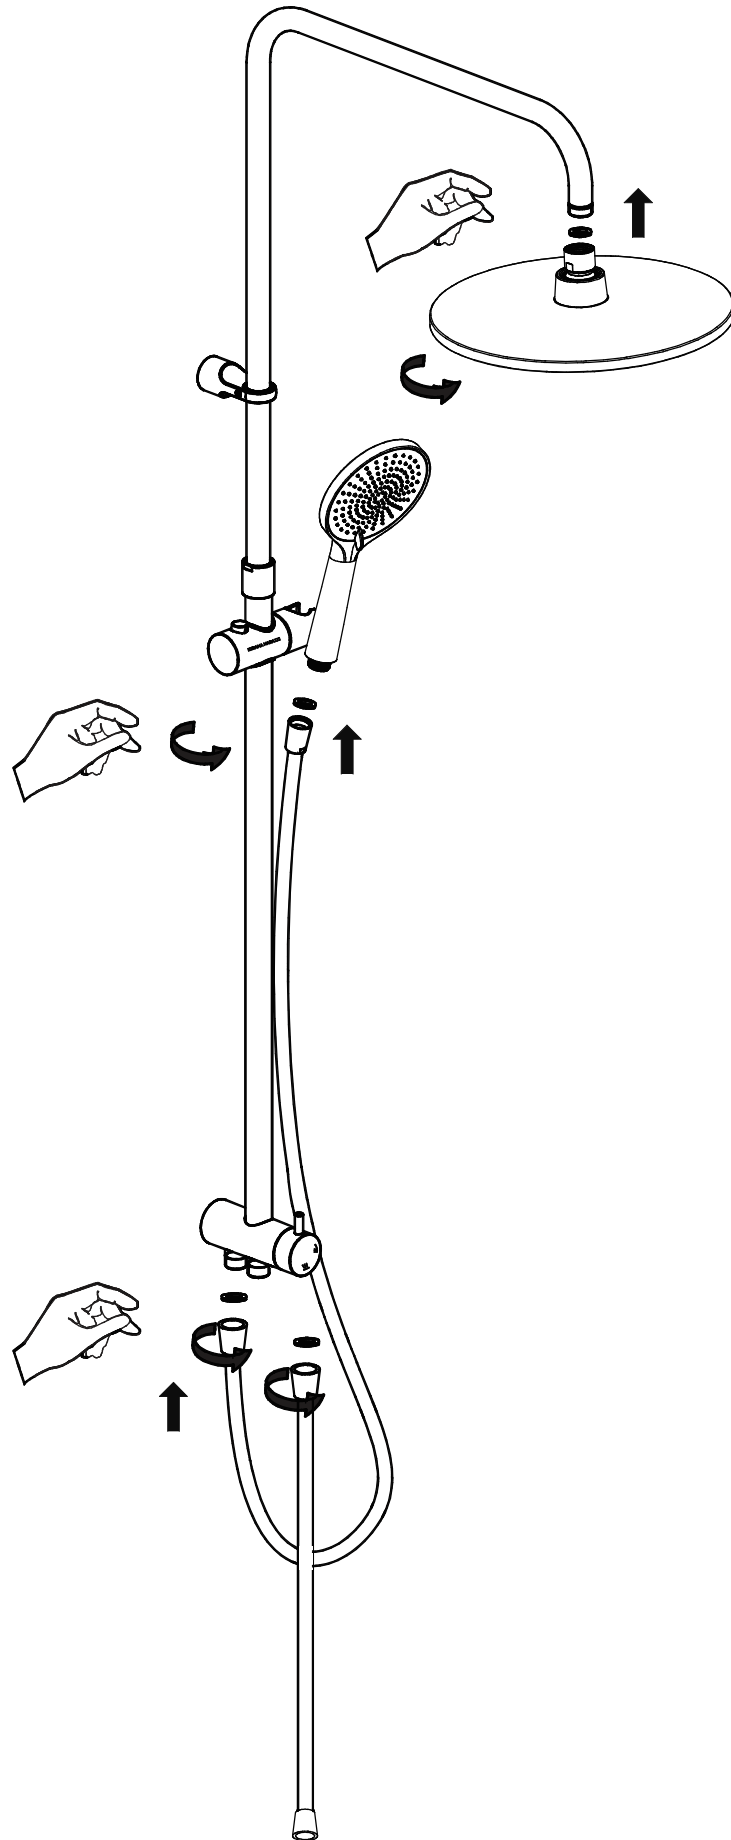

KERAMA MARAZZI