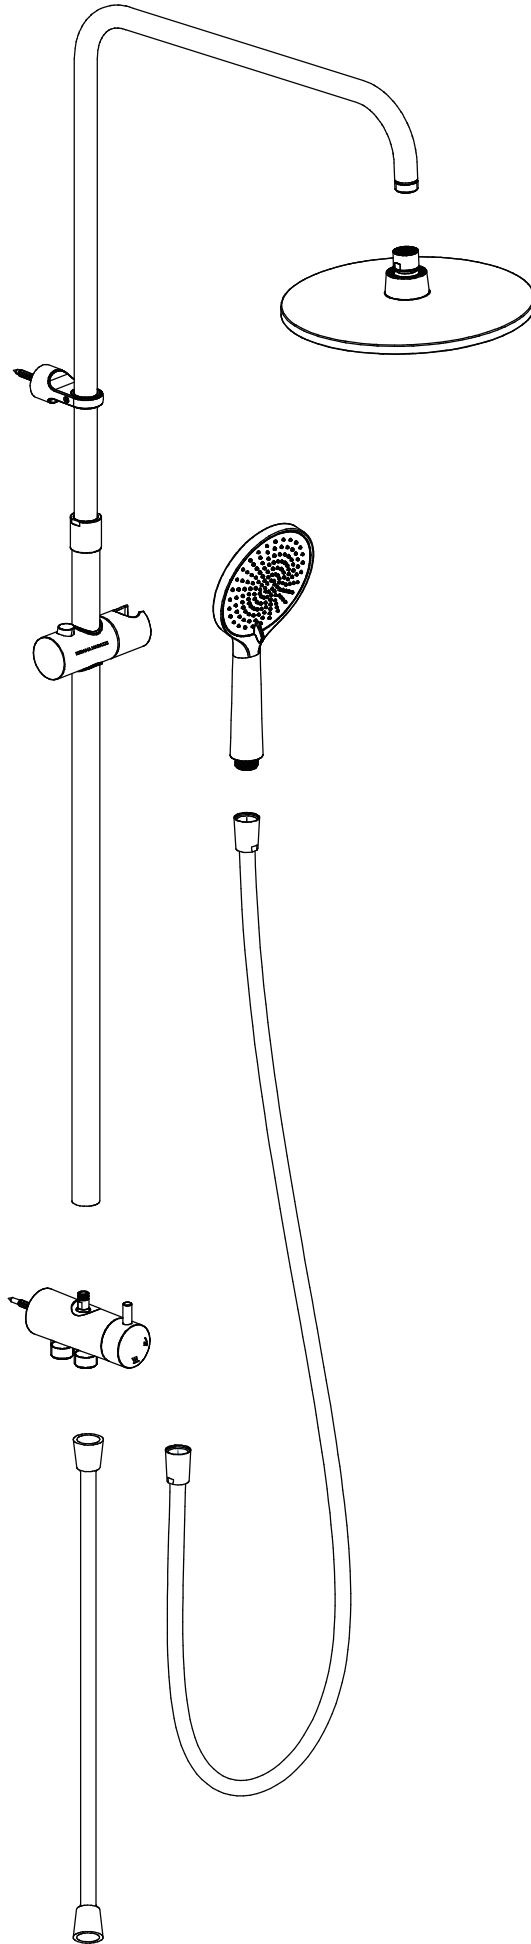

KERAMA MARAZZI