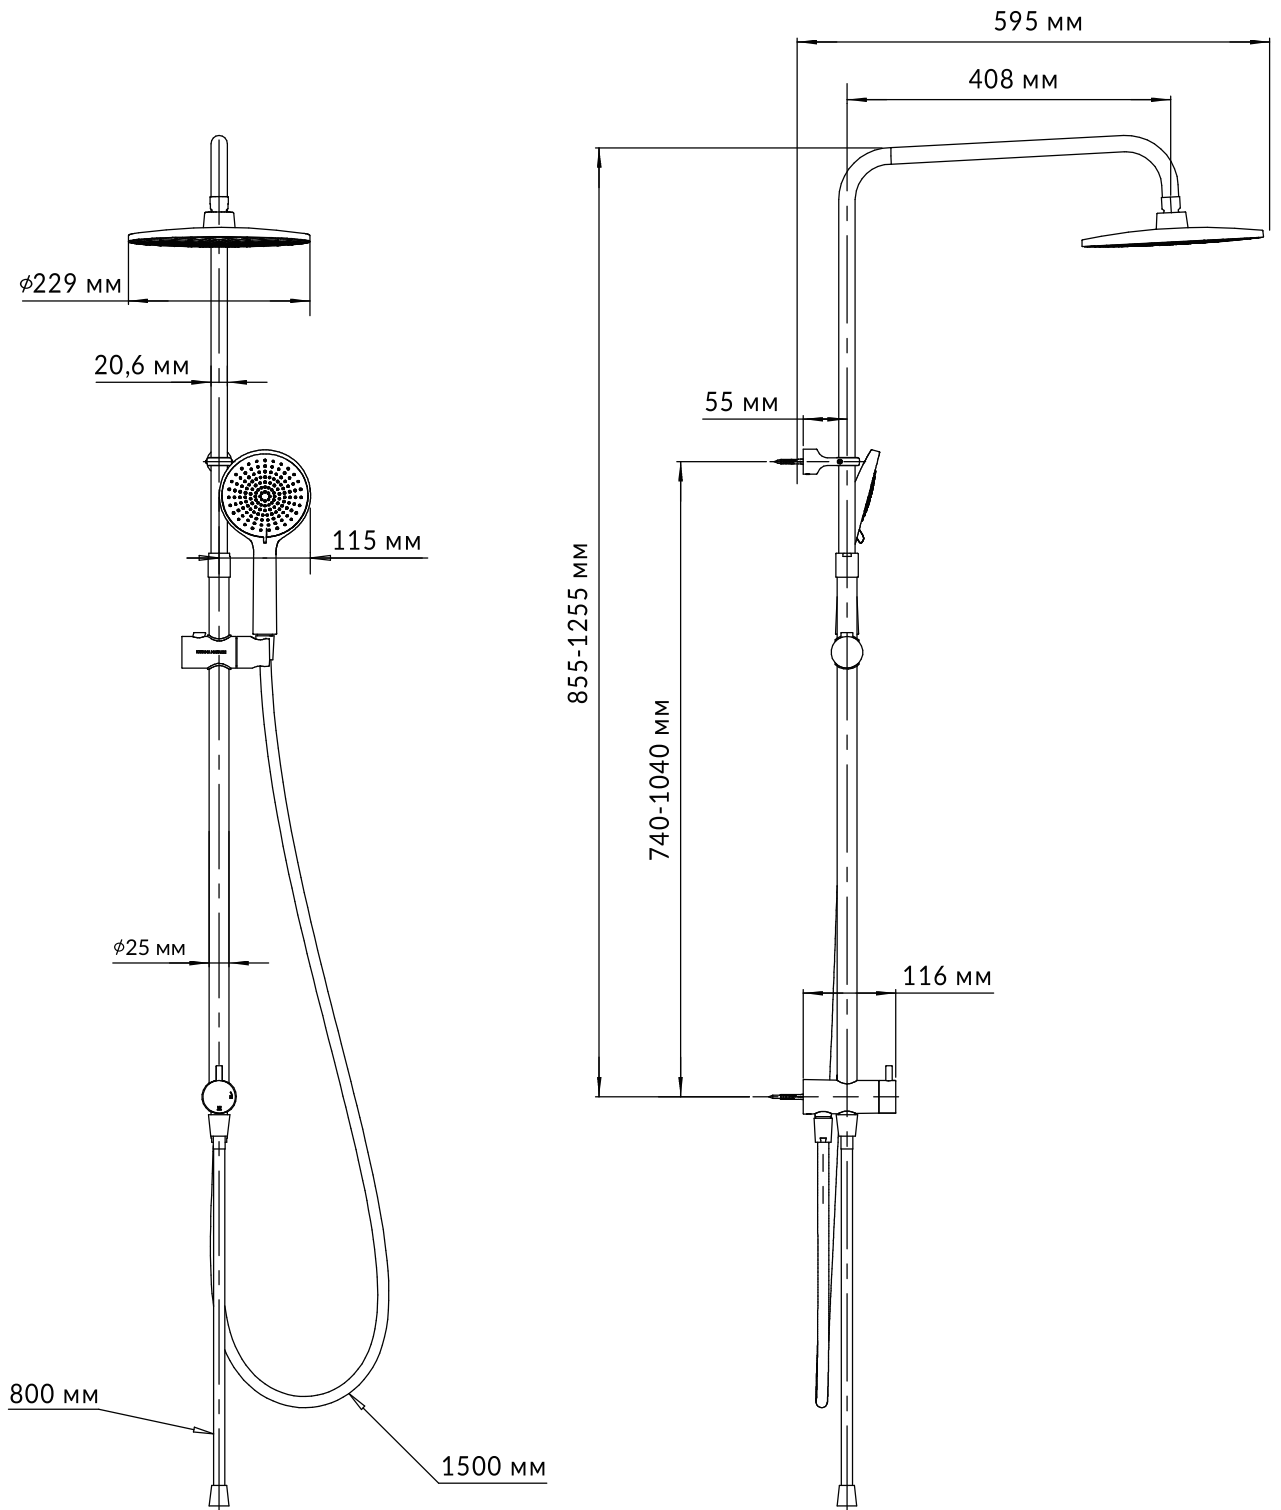

Душевая колонна круглая FONTE на два потока без смесителя FO.101.КМ Инструкция по монтажу

Потребуется дополнительный инвентарь для надежного монтажа изделия, который не входит в комплект поставки.

KERAMA MARAZZI