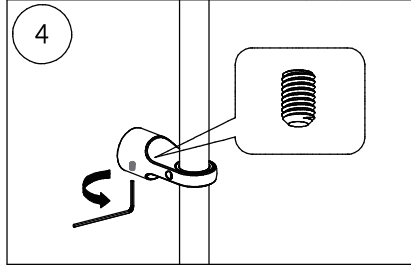

KERAMA MARAZZI