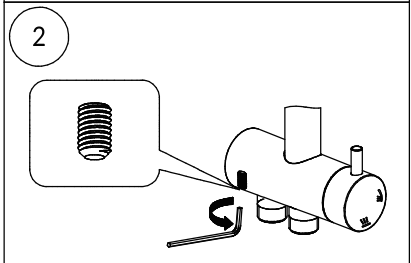

KERAMA MARAZZI