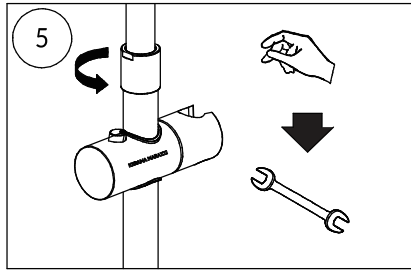

KERAMA MARAZZI