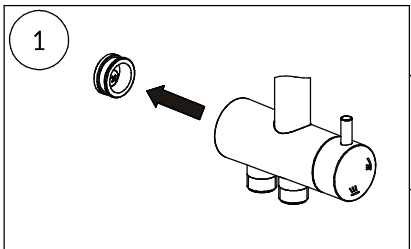

KERAMA MARAZZI