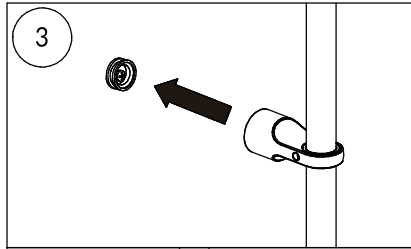

KERAMA MARAZZI