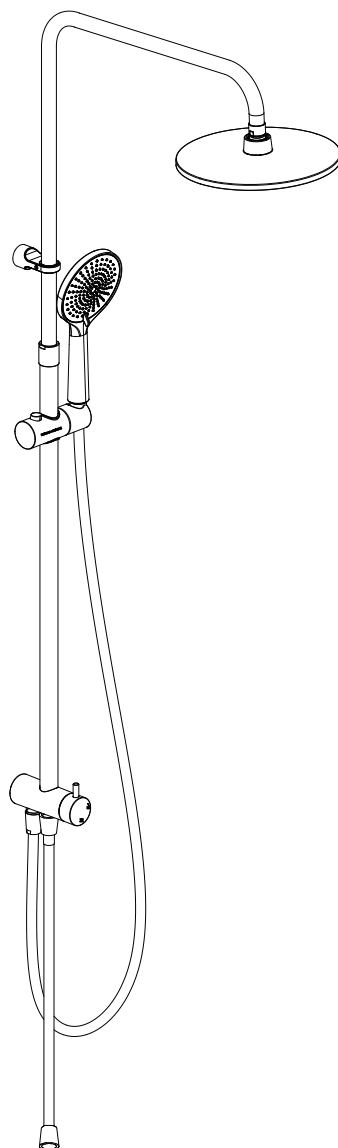

Душевая колонна круглая FONTE на два потока без смесителя FO.101.КМ Инструкция по монтажу

Потребуется дополнительный инвентарь для надежного монтажа изделия, который не входит в комплект поставки.

KERAMA MARAZZI