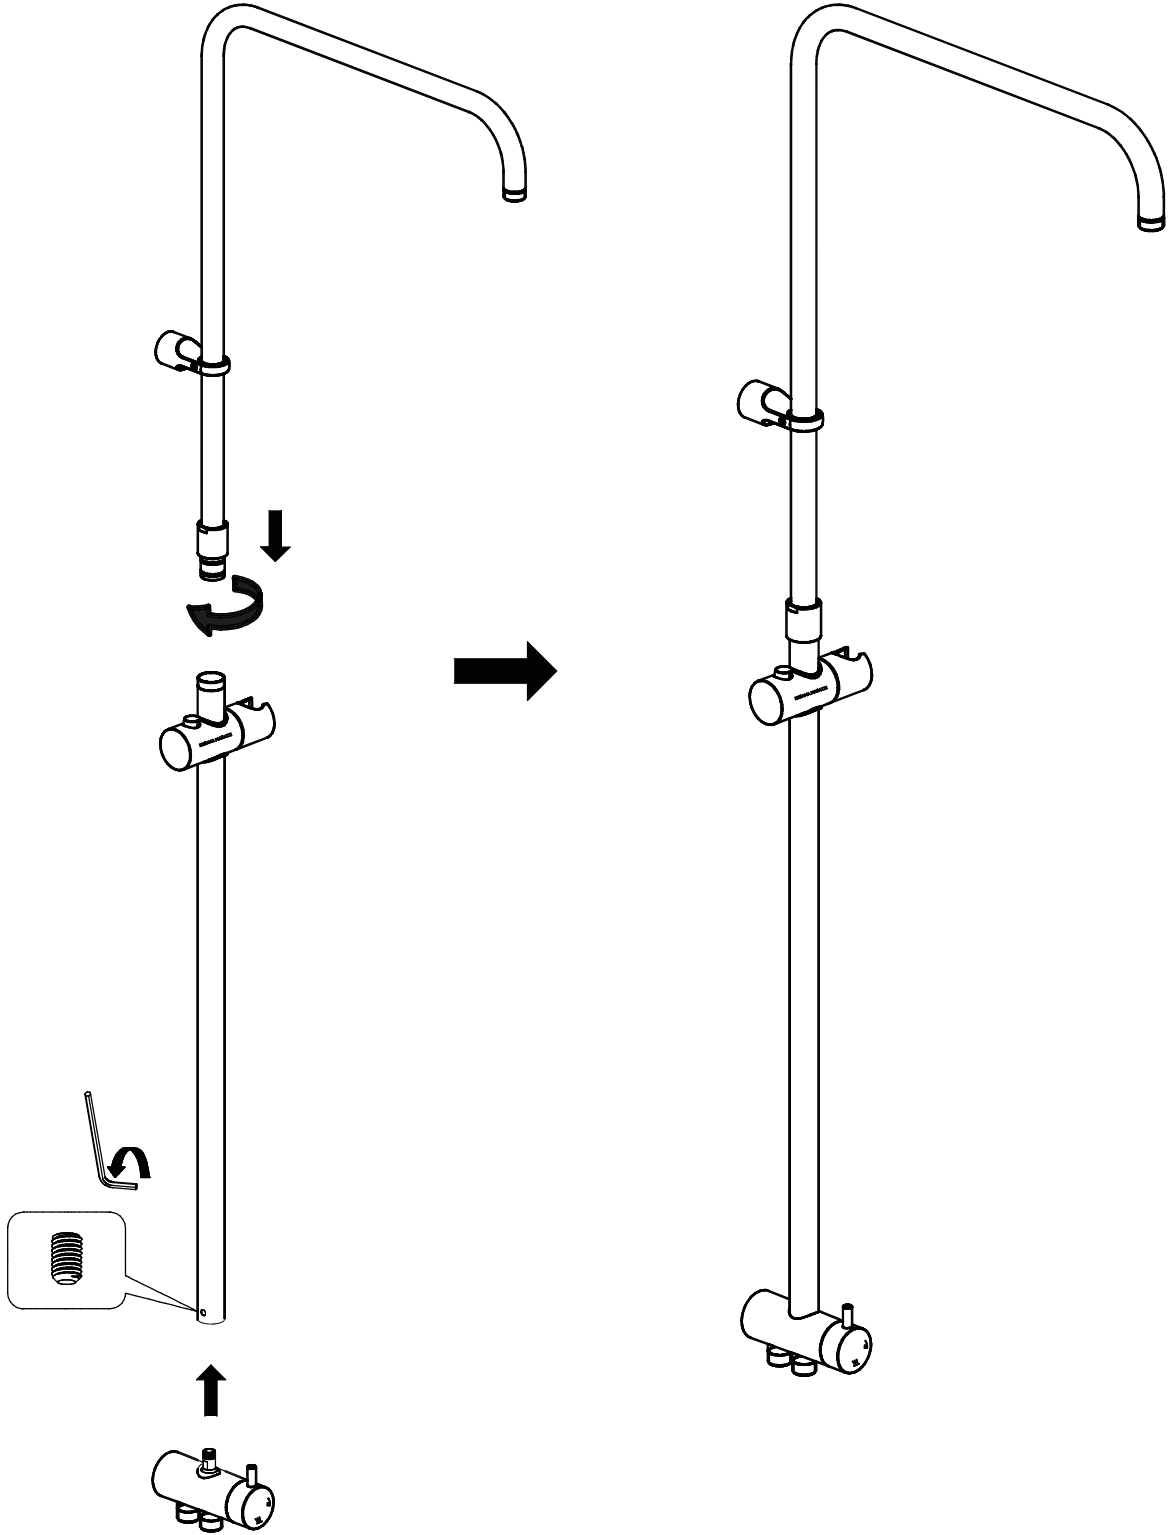

KERAMA MARAZZI