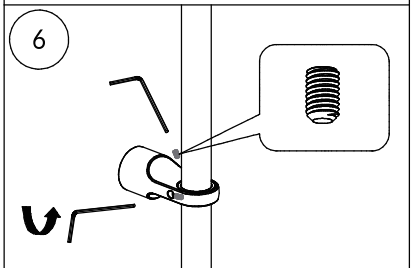

KERAMA MARAZZI