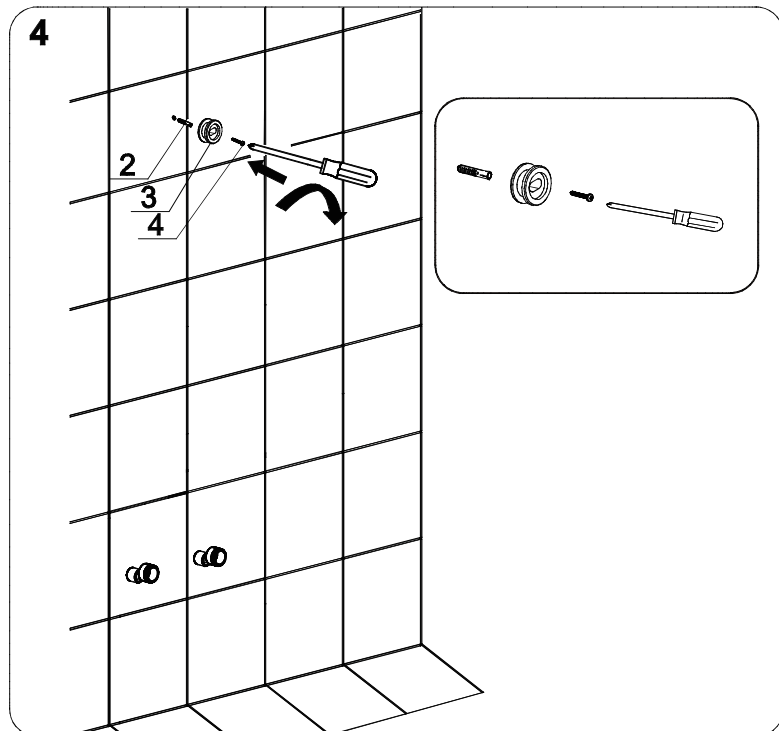

KERAMA MARAZZI