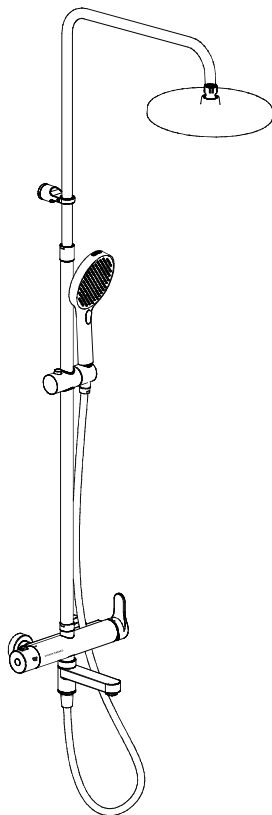

KERAMA MARAZZI

Душевая колонна FONTE на три потока с поворотным изливом и механическим смесителем FO.202.KM

Инструкция по монтажу

Потребуется дополнительный инвентарь для надежного монтажа изделия, который не входит в комплект поставки.

KERAMA MARAZZI

Nº	Количество
1	1
2	1
3	1
4	1
5	1
6	1
7	2
8	2
9	1
10	1
11	1
12	1

KERAMA MARAZZI

1

2

KERAMA MARAZZI

KERAMA MARAZZI

KERAMA MARAZZI