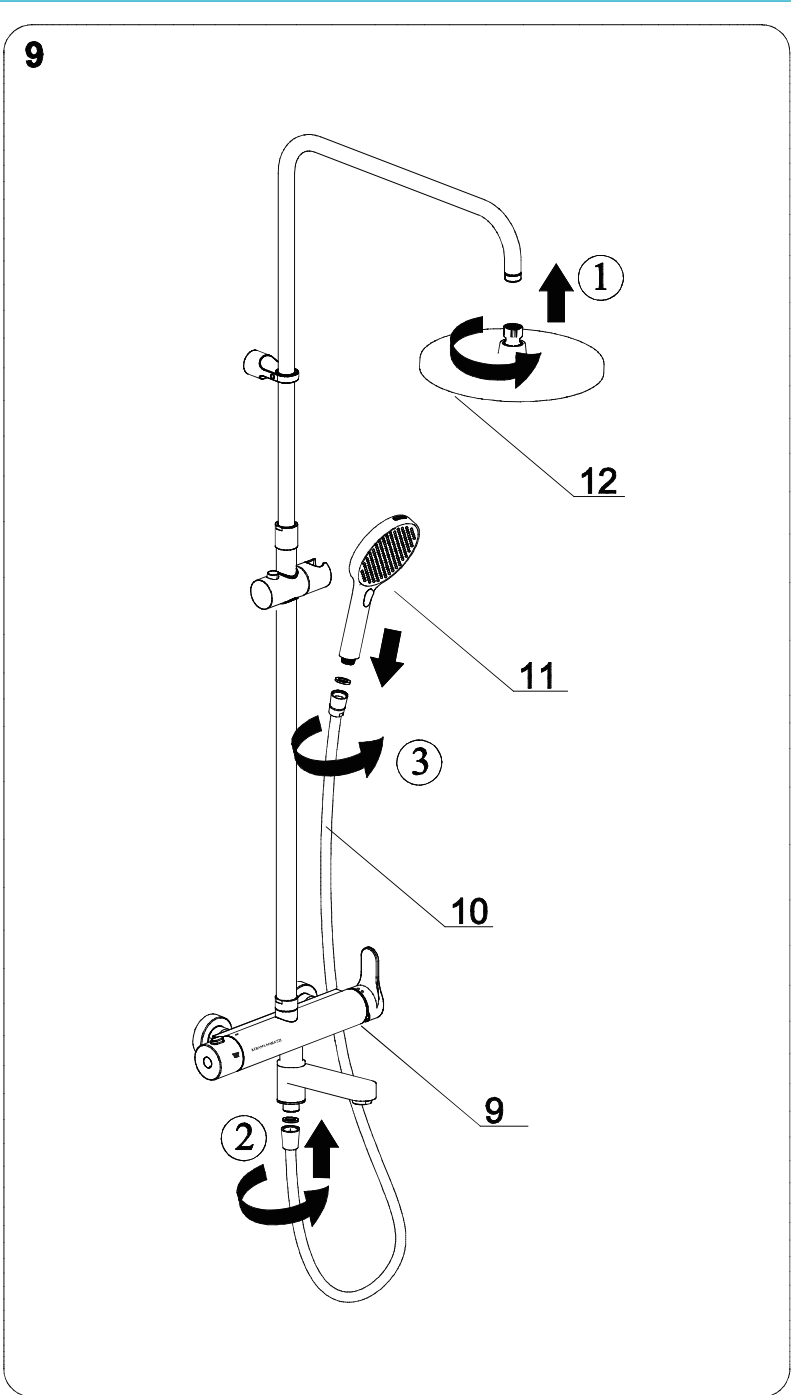

KERAMA MARAZZI