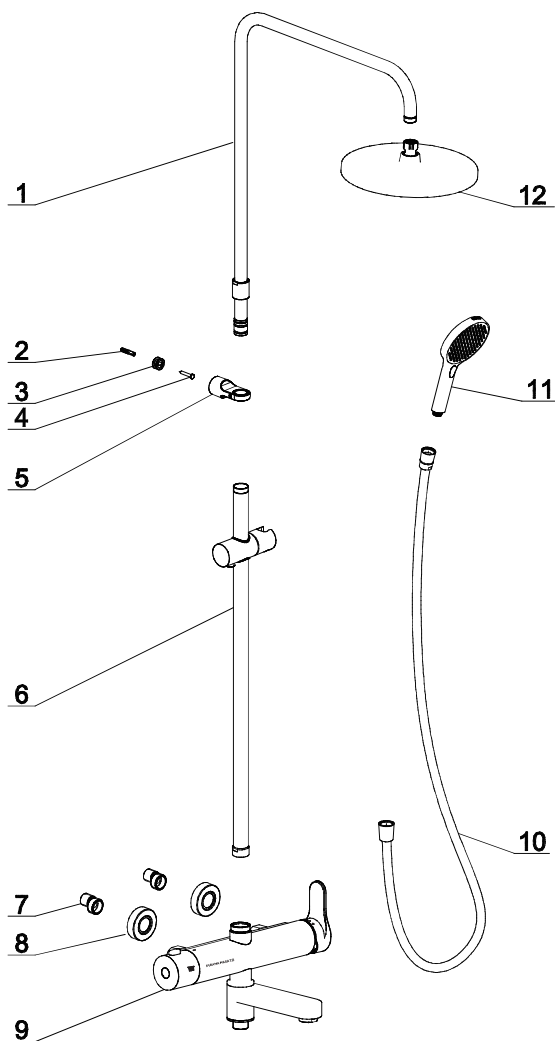

KERAMA MARAZZI

Nº	Количество
1	1
2	1
3	1
4	1
5	1
6	1
7	2
8	2
9	1
10	1
11	1
12	1