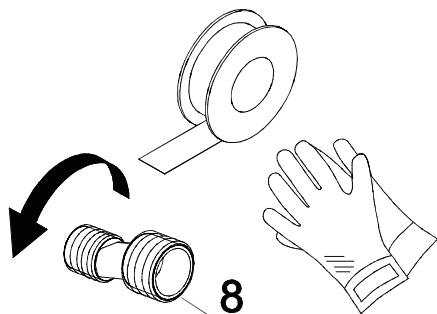

KERAMA MARAZZI

1