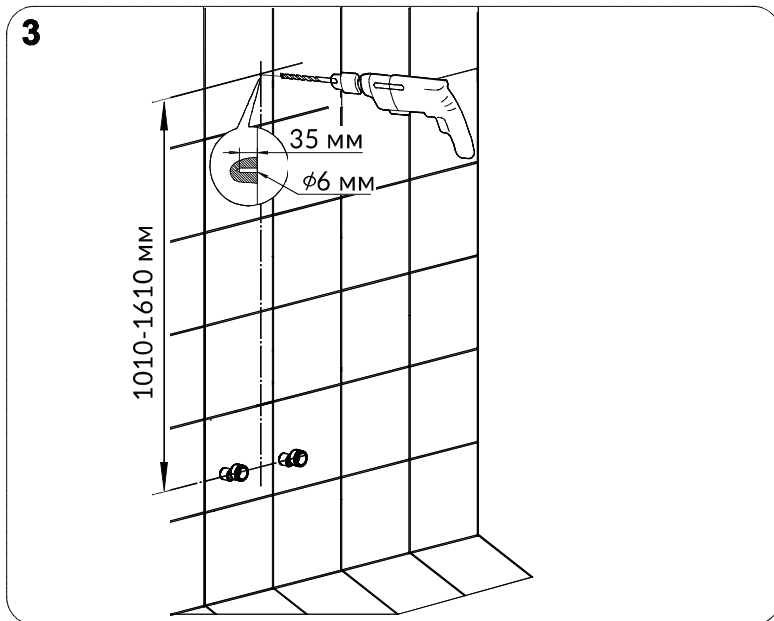

KERAMA MARAZZI