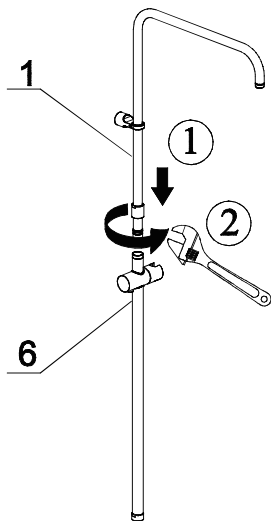

KERAMA MARAZZI

7