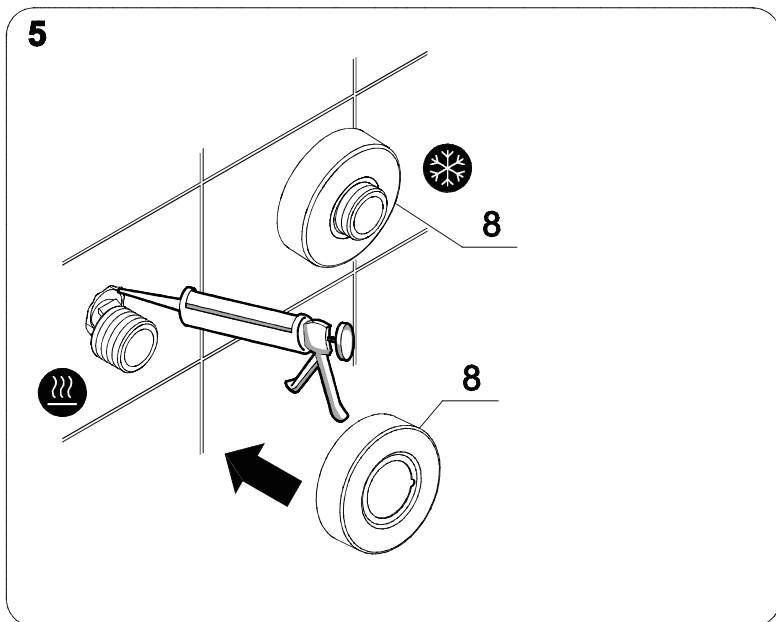

KERAMA MARAZZI