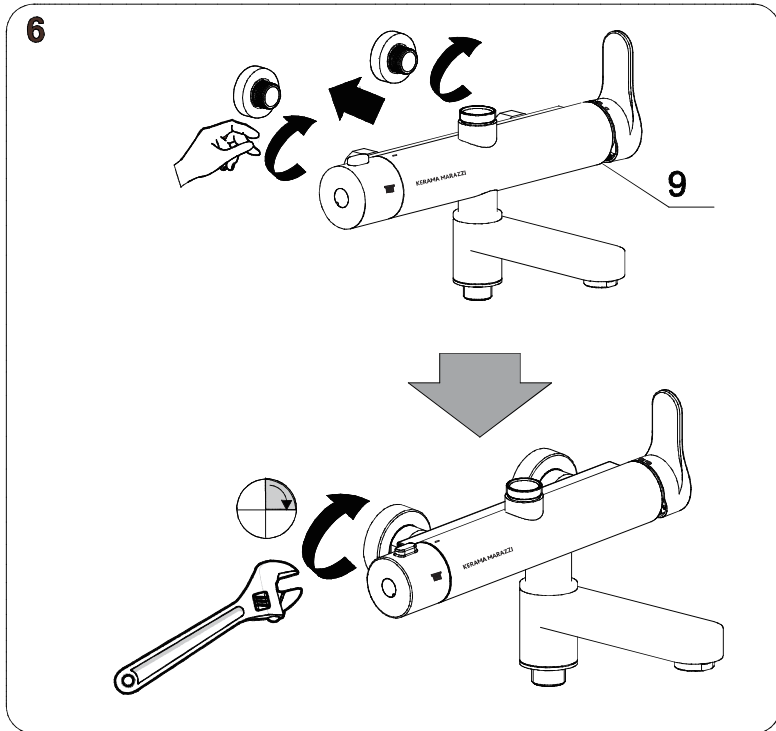

KERAMA MARAZZI