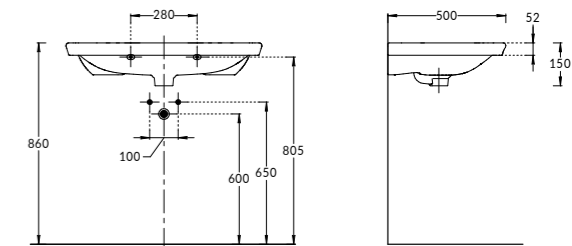

KMELWB80GWH3
Раковина Элеганс мебельная\подвесная 80 см с тремя отверстиями
Цвет: белый глянцевый ○