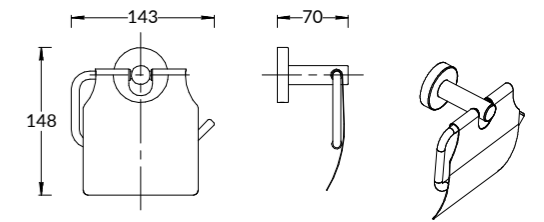

IS.03.KM.BLK.M
Мыльница Изола подвесная
Цвет: черный матовый ●

IS.03.KM.CR
Мыльница Изола подвесная
Цвет: хром глянцевый ●

IS.07.KM.CR
Держатель для туалетной бумаги
Изола настенный
Цвет: хром глянцевый ●