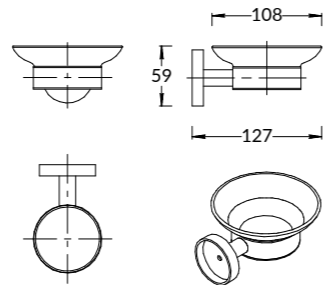

IS.03.KM.BLK.M
Мыльница Изола подвесная
Цвет: черный матовый ●