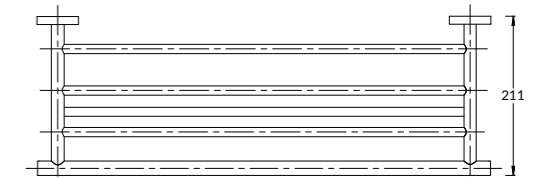

**IS.08.KM.BLK.M**  
Полотенцедержатель Изола настенный 45 см  
Цвет: черный матовый ●

**IS.08.KM.CR**  
Полотенцедержатель Изола настенный 45 см  
Цвет: хром глянцевый ●

**IS.09.KM.BLK.M**  
Полотенцедержатель Изола двойной  
поворотный, настенный  
Цвет: черный матовый ●