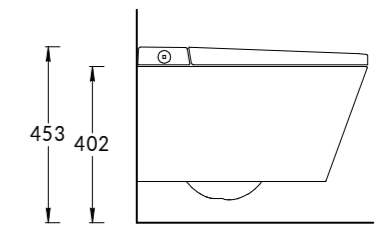

KM6012G0751RP80TC2
Столешница для накладных раковин
80 см Травертин
Цвет: бежевый темный матовый ●