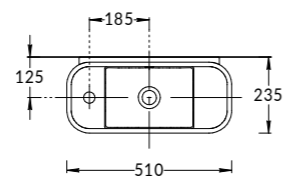

РУКОМОЙНИК «ЭЛЕГАНС»

KMELWB51GWH1LH
Раковина Элеганс подвесная 51 с крепежом, левосторонняя
Цвет: белый глянцевый ○