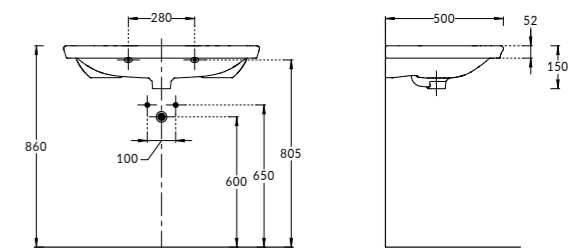

KMPLWB60MBESTO
Раковина Плаза 60 см накладная с донным клапаном
Цвет: риккарди бежевый ●