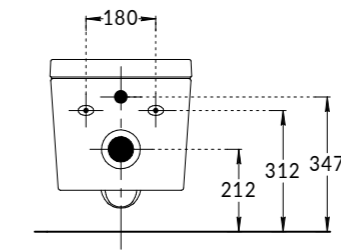

KM6012G0751RP80IR2
Столешница для полувстраиваемых раковин
80 см Травертин
Цвет: бежевый темный матовый ●