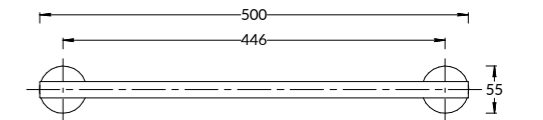

IS.08.KM.BLK.M
Полотенцедержатель Изола настенный 45 см
Цвет: черный матовый ●