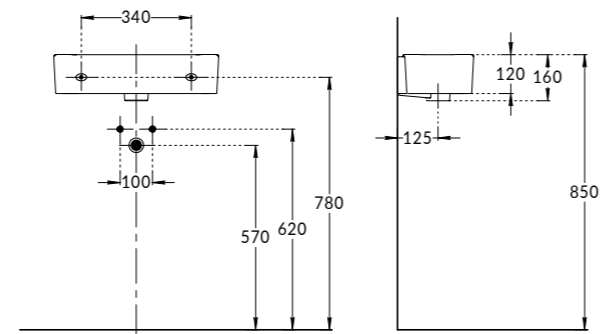

РУКОМОЙНИК «ЭЛЕГАНС»

KMELWB51GWH1LH
Раковина Элеганс подвесная 51 с крепежом, левосторонняя
Цвет: белый глянцевый ○

KMELWB51GWH1RH
Раковина Элеганс подвесная 51 с крепежом, правосторонняя
Цвет: белый глянцевый ○