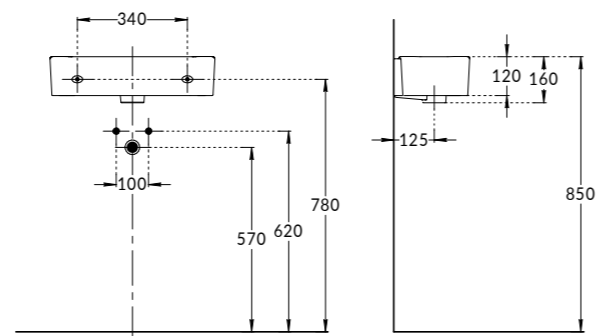

KMELWB51MWH1LH
Раковина Элеганс подвесная 51 с крепежом, левосторонняя
Цвет: белый матовый ○