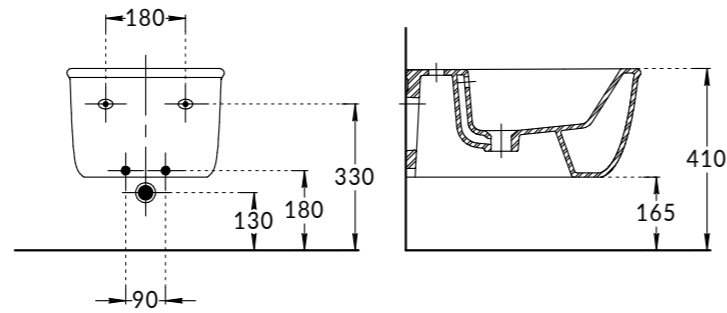

KMELBD53GWH2
Биде Элеганс подвесное
Цвет: белый глянцевый ○