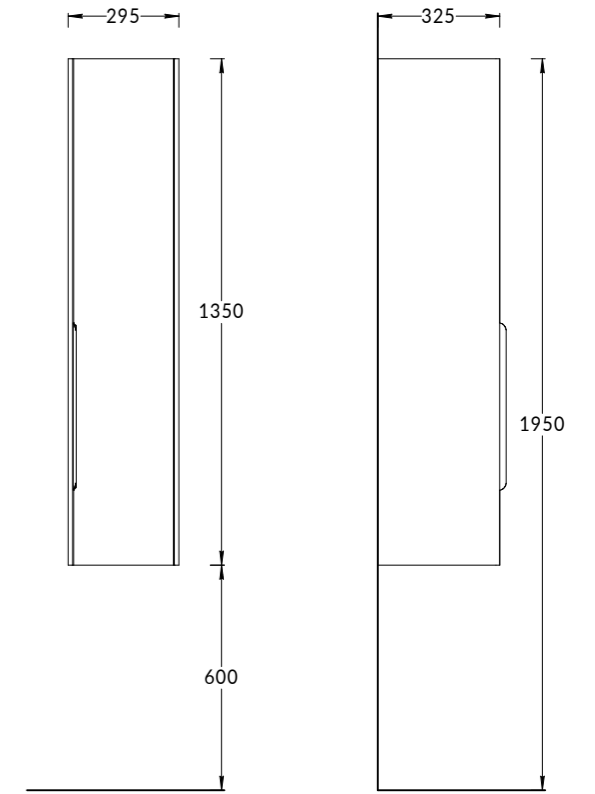

KMELSU135MPL1
Пенал Элеганс подвесной 135 см, дверца
Цвет: жемчужный лён ●