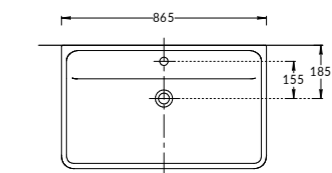

KMELWB80GWH3
Раковина Элеганс мебельная\подвесная 80 см с тремя отверстиями
Цвет: белый глянцевый ○