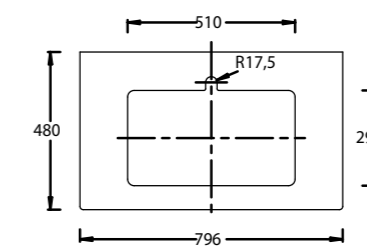

**KMELSU135MPL1**  
Пенал Элеганс подвесной 135 см, дверца  
Цвет: жемчужный лён ●

**KMELLG80MSW**  
Комплект ножек Элеганс 80,  
(2 ножки и 3 планки)  
Цвет: светлое дерево ●

**KM6012G0751RP80IC2**  
Столешница для полувстраиваемых раковин  
80 см Травертин  
Цвет: бежевый темный матовый ●