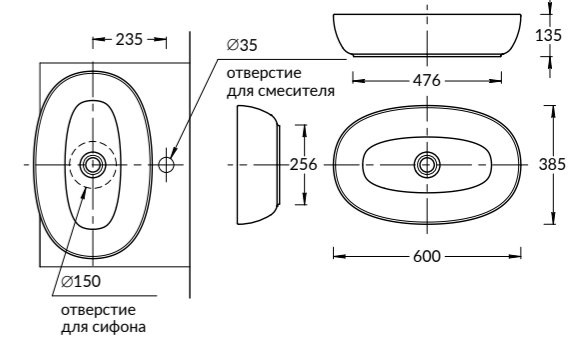

РУКОМОЙНИК «ЭЛЕГАНС»

РАКОВИНА «ЭЛЕГАНС» | РАКОВИНА «ПЛАЗА»