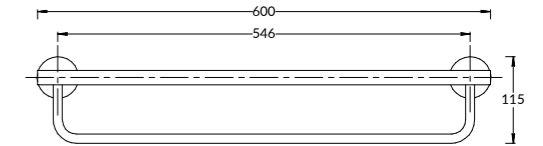

IS.06.KM.BLK.M
Полка для полотенец Изола настенная
Цвет: черный матовый ●