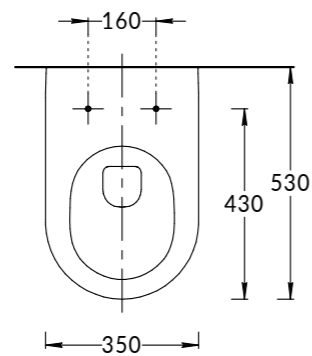

KMELWC53GWH2
Унитаз Элеганс подвесной безободковый
Цвет: белый глянцевый ○

KMELWC53MWH2
Унитаз Элеганс подвесной безободковый
Цвет: белый матовый ○