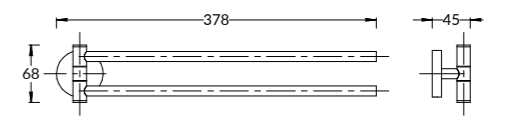

**IS.08.KM.BLK.M**  
Полотенцедержатель Изола настенный 45 см  
Цвет: черный матовый ●

**IS.08.KM.CR**  
Полотенцедержатель Изола настенный 45 см  
Цвет: хром глянцевый ●

**IS.09.KM.BLK.M**  
Полотенцедержатель Изола двойной  
поворотный, настенный  
Цвет: черный матовый ●