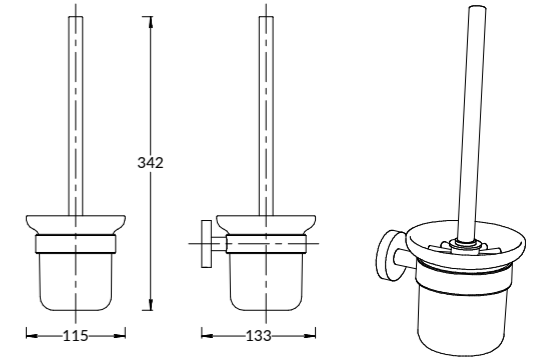

**IS.03.KM.CR**  
Мыльница Изола подвесная  
Цвет: хром глянцевый ●

**IS.04.KM.BLK.M**  
Полотенцедержатель кольцевой  
Изола настенный  
Цвет: черный матовый ●

**IS.04.KM.CR**  
Полотенцедержатель кольцевой  
Изола настенный  
Цвет: хром глянцевый ●