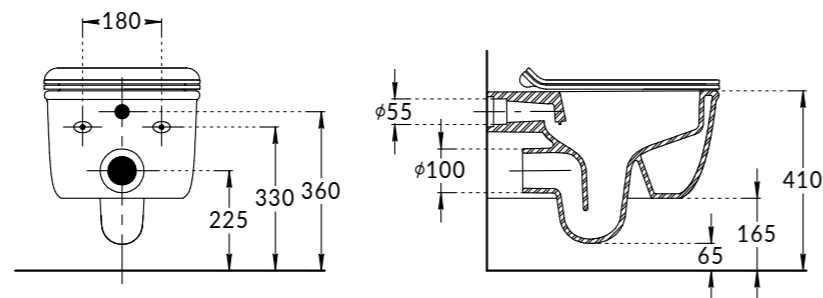

KMELWC53GWH2
Унитаз Элеганс подвесной безободковый
Цвет: белый глянцевый ○

KMELWC53MWH2
Унитаз Элеганс подвесной безободковый
Цвет: белый матовый ○