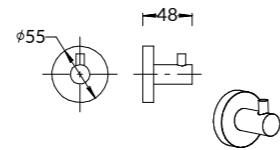

IS.01.KM.BLK.M
Крючок Изола настенный
Цвет: черный матовый ●