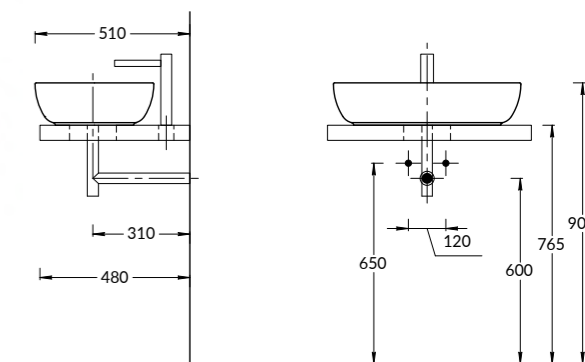

РУКОМОЙНИК «ЭЛЕГАНС»

РАКОВИНА «ЭЛЕГАНС» | РАКОВИНА «ПЛАЗА»