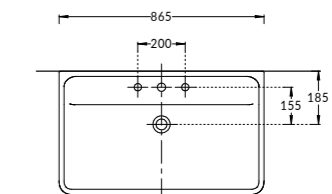

KMPLWB60MBESTO
Раковина Плаза 60 см накладная с донным клапаном
Цвет: риккарди бежевый ●