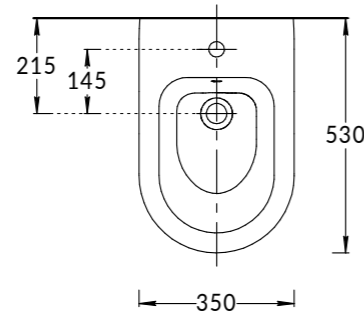

KMELBD53GWH2
Биде Элеганс подвесное
Цвет: белый глянцевый ○