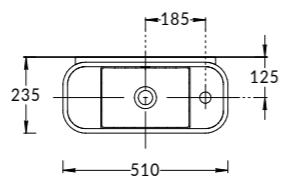

KMELWB51MWH1LH
Раковина Элеганс подвесная 51 с крепежом, левосторонняя
Цвет: белый матовый ○