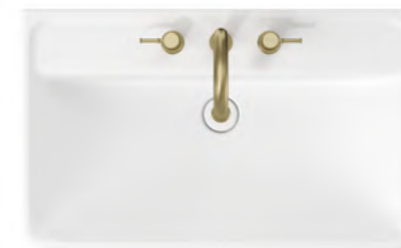

KMELWB80MWH3
Раковина Элеганс мебельная\подвесная 80 см с тремя отверстиями
Цвет: белый матовый ○