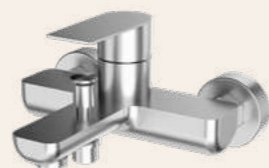

СМЕСИТЕЛИ

Велато

FAUCETS

Новая серия – не только очень надёжная и гипоаллергенная, но и исключительно эффектная: все модели смесителей выполнены из брашированной нержавеющей стали 304. Такой материал выглядит стильно, при этом удобен в повседневном использовании: матовая брашированная поверхность не требует столь регулярного ухода, как хромированные изделия.

The new series is very reliable, hypoallergenic and exceptionally attractive: all models are made of brushed stainless steel 304. This material looks stylish and is convenient for everyday use: the matt brushed surface does not require as much regular care as chrome-plated products.

БРАШИРОВАННАЯ СТАЛЬ
BRUSHED STEEL

VL.2603.KM.SST
Смеситель «Велато» для душа
Velato shower faucet