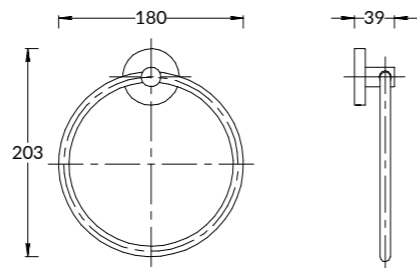

IS.03.KM.CR
Мыльница Изола подвесная
Цвет: хром глянцевый ●

IS.04.KM.BLK.M
Полотенцедержатель кольцевой
Изола настенный
Цвет: черный матовый ●

IS.04.KM.CR
Полотенцедержатель кольцевой
Изола настенный
Цвет: хром глянцевый ●