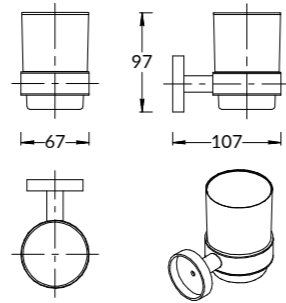

**KMANMR52MWH**  
Зеркало Анри 52 см, сенсор-касание со сменой цвета подсветки и диммера  
Цвет: белый ○

**IS.01.KM.BLK.M**  
Крючок Изола настенный  
Цвет: черный матовый ●

**IS.01.KM.CR**  
Крючок Изола настенный  
Цвет: хром глянцевый ●