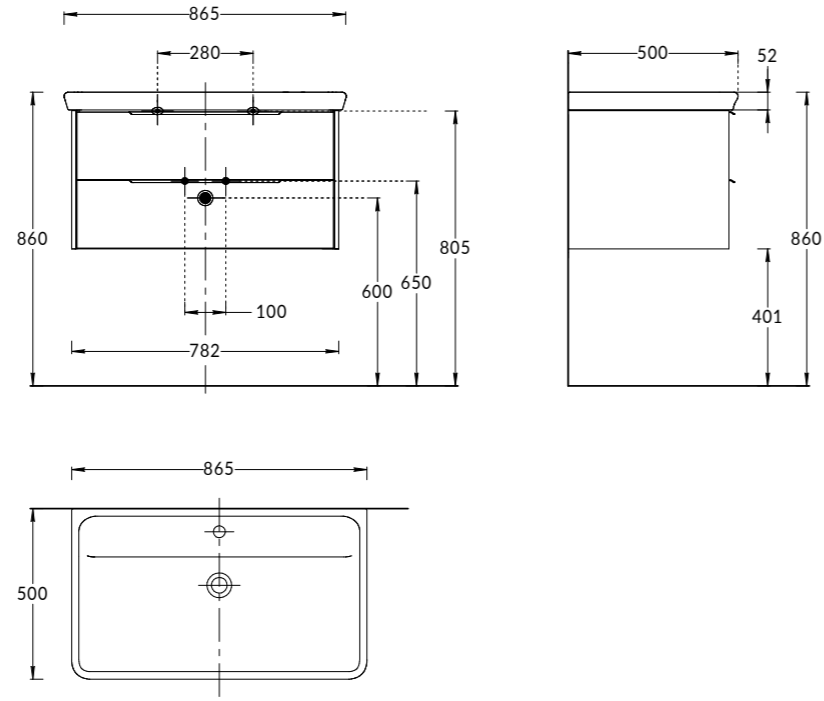

**KMPLWB60MBLSTO**  
Раковина Плаза 60 см накладная с донным клапаном  
Цвет: черный камень ●

**KMPLWB60MBETRO**  
Раковина Плаза 60 см накладная с донным клапаном  
Цвет: травертин ●

**PLR.WB.60**  
Раковина Плаза 60 см накладная без донного клапана  
Цвет: белый глянцевый ○