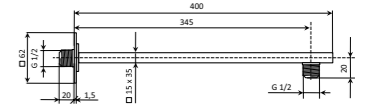

Настенный кронштейн ФЬОРЕТТО, хром
Wall bracket FIORETTO, chrome

AC50CR759Q20EVIKM