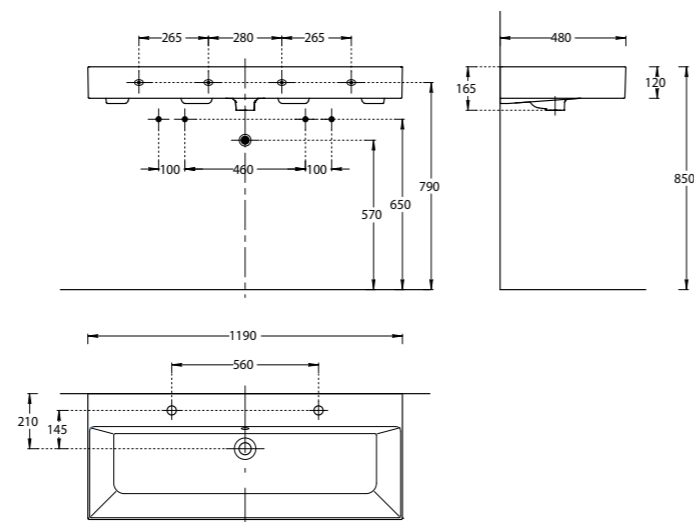

GR.120.3\AGR.M