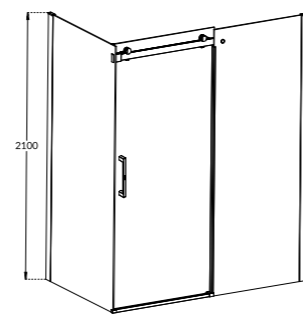

120	140
В	210	210
Ш	90	100