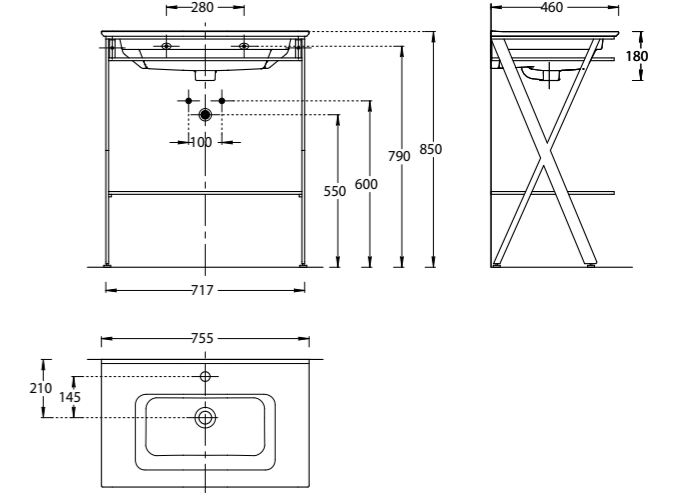

PIA.N.75\BLK.M

Метал. структура ПИАНО НЕКСТ напольная 75 см,
цвет чёрный матовый
PIANO NEXT floor standing metal structure 75 cm,
black matt colour