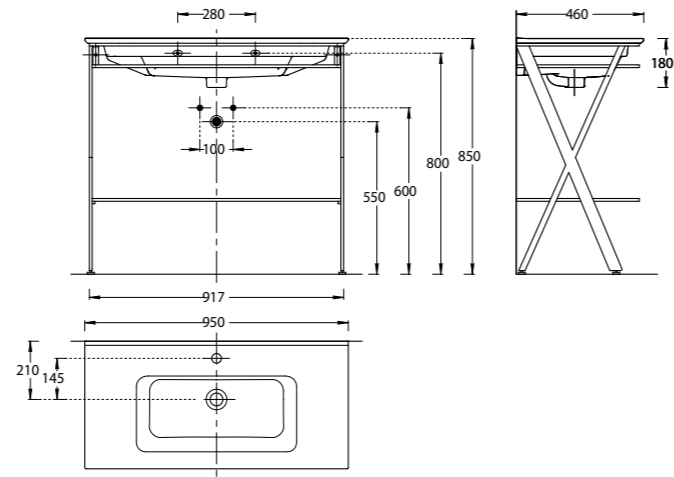

PIA.N.75\BLK.M

Метал. структура ПИАНО НЕКСТ напольная 75 см,
цвет чёрный матовый
PIANO NEXT floor standing metal structure 75 cm,
black matt colour

PIA.N.85\BLK.M

Метал. структура ПИАНО НЕКСТ напольная 85 см,
цвет чёрный матовый
PIANO NEXT floor standing metal structure 85 cm,
black matt colour