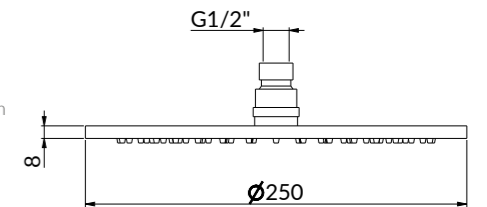

27747KM

Латунная верхняя круглая душевая лейка ОЛЕ «тропический дождь», диаметр – 250 мм
Brass round head shower OLÈ with raining jet ø 250 mm

27747KM.21.018 Хром / Chrome
27747KM.01.093 Матовый чёрный / Matt black
27747KM.M0.071 Золотой атласный / Gold satin