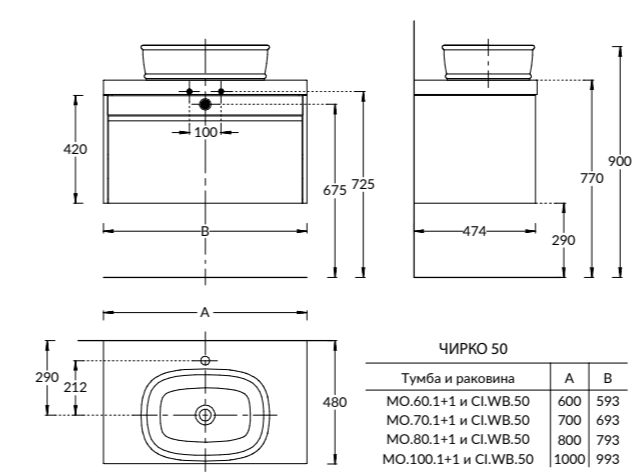

с раковинами CU