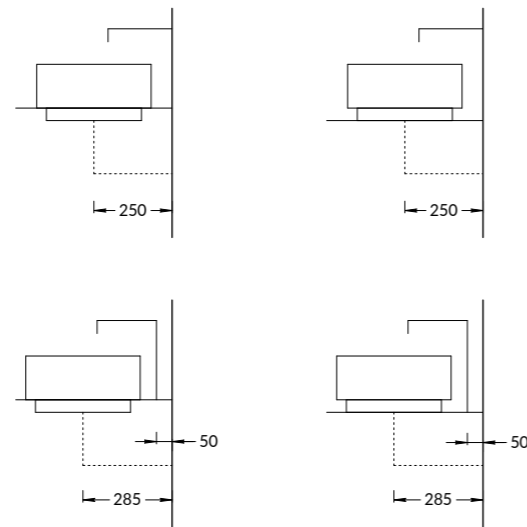

ВАРИАНТЫ УСТАНОВКИ РАКОВИНЫ