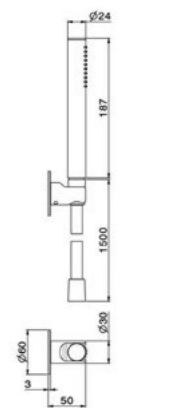

857KM

Ручной душ ОЛЕ с держателем для лейки и шлангом, без выхода для подачи воды
OLE hand shower with shower head holder and hose, without water outlet

857KM.21.018 Хром / Chrome
857KM.01.093 Матовый чёрный / Matt black
857KM.M0.071 Золотой атласный / Gold satin