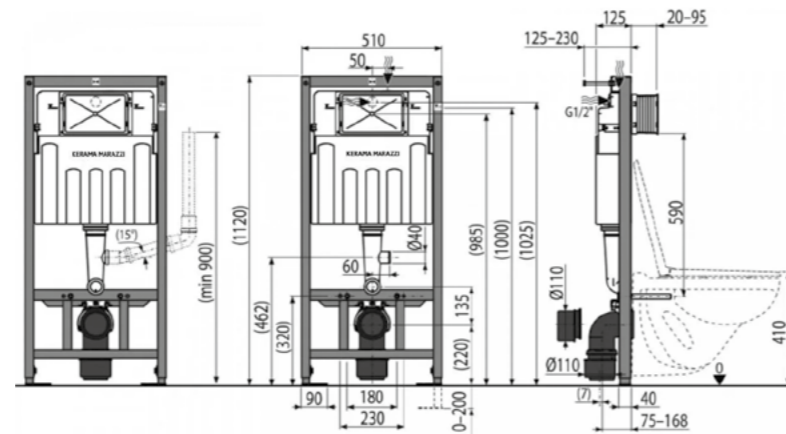

INST.KM.WC

Скрытая система инсталляции для подвесного унитаза
Pre-wall installation system for wall hung toilet