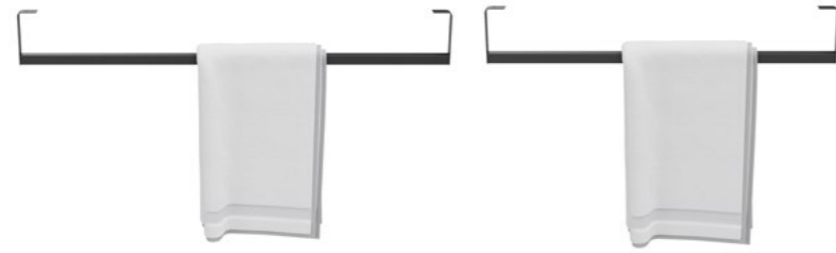

В варианте без тумбы предусмотрен стильный держатель для полотенец, который крепится непосредственно под раковину.

The design without the cabinet offers a stylish towel holder mounted directly under the washbasin.

держатель для полотенец | towel holder
LO.TRL.90\BLK.M

держатель для полотенец | towel holder
LO.TRL.70\BLK.M