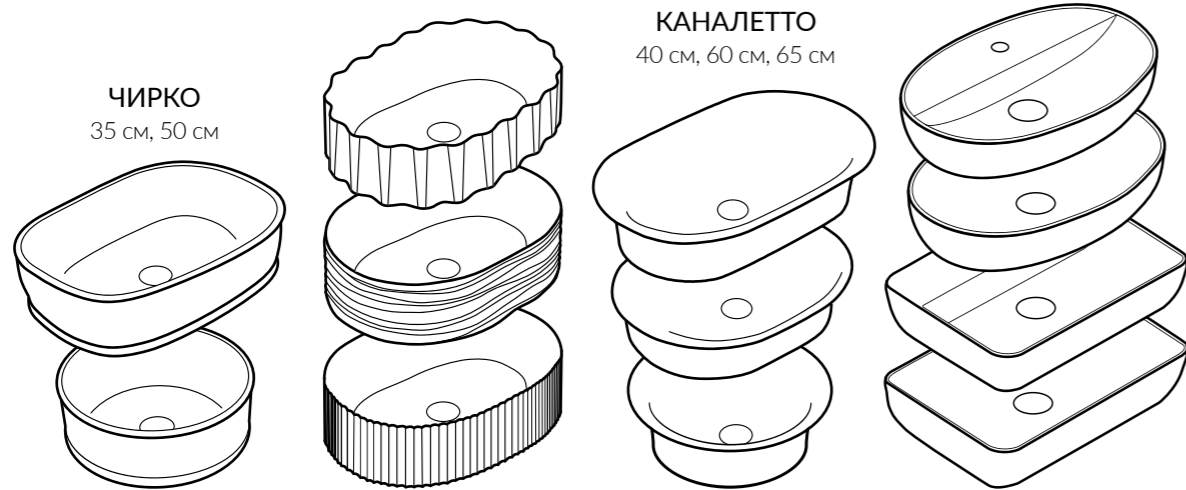

КОНКИЛЬЯ • САББЬЯ • ВЕНТО
50 см

ПЛАЗА
55 см, 60 см

ЧИРКО
35 см, 50 см

КАНАЛЕТТО
40 см, 60 см, 65 см

ПЛАЗА НЕКСТ
80 см, 100 см

ПЛАЗА МОДЕРН
80 см, 100 см

ПЛАЗА
55 см, 60 см

ПЛАЗА МОДЕРН
80 см, 100 см