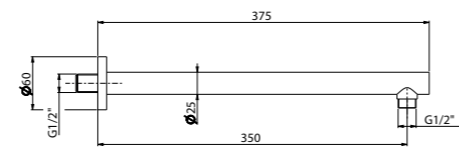

29392XKM

Круглая душевая лейка ЭТЕРНА
Round shower head ETERNA

29392XKM.59.067 Брашированная медь, PVD /
Brushed copper, PVD
29392XKM.50.050 Нержавеющая сталь /
Stainless steel

ETERNA. РУЧНОЙ ДУШ | HAND SHOWER