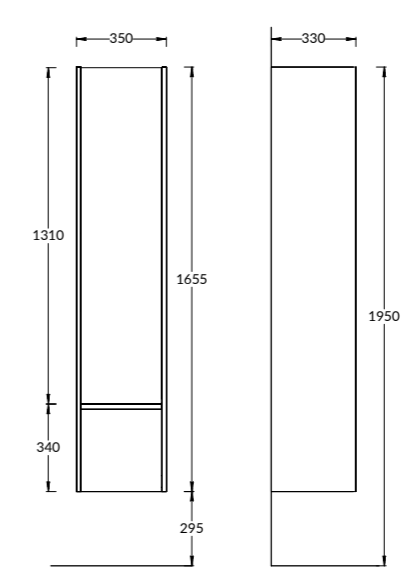

со столешницами CN и раковинами CN, PLR