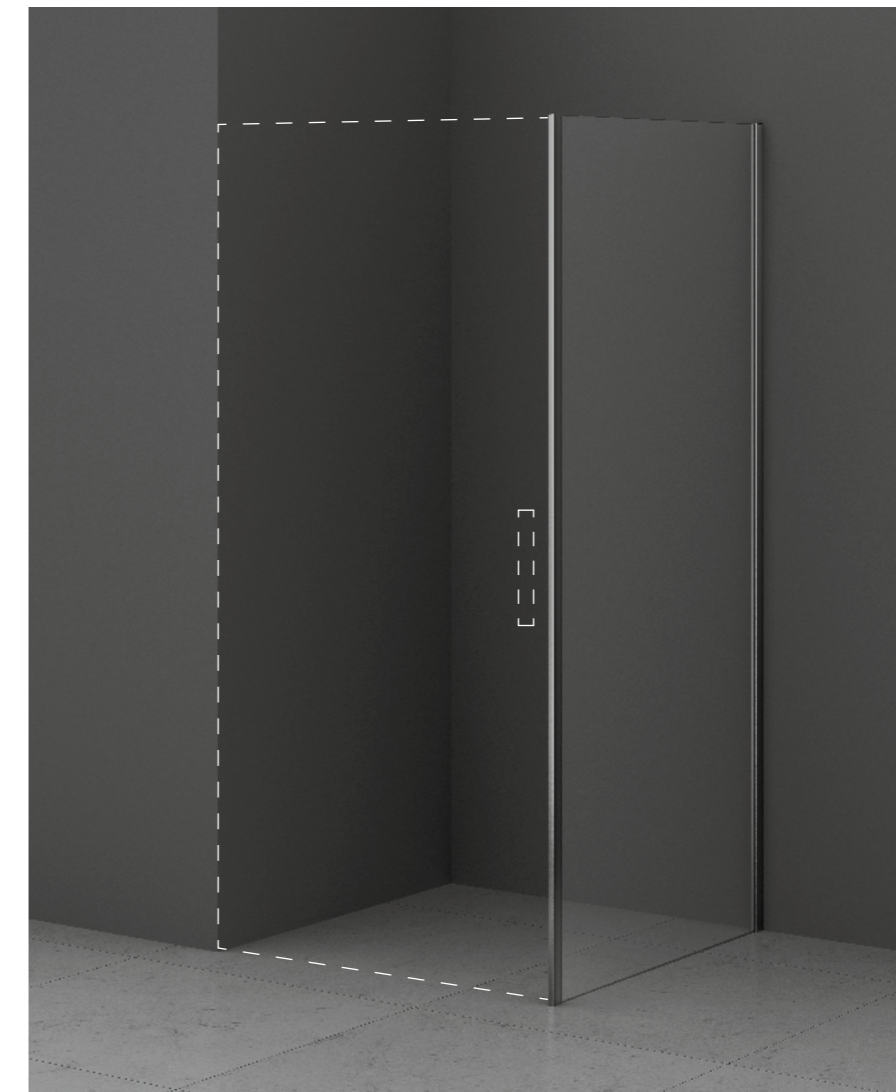

Хром
Chrome

Чёрный матовый
Black matt

Данные артикулы не являются самостоятельными ограждениями. Душевой уголок создаёт комбинация распашной двери и боковой панели.
These items are not complete enclosures. A shower enclosure is created by a combination of a pivot door and a fixed panel.