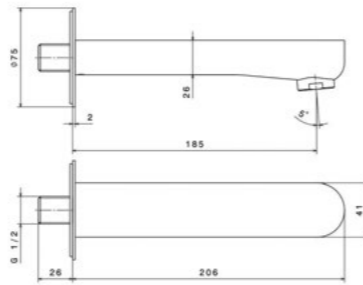

69487KM

Излив из стены ОЛЕ для ванны, соединение 1/2. Длина излива: 185 мм
Wall spout for bath OLÈ group with 1/2 connection L 185 mm

69487KM.21.018 Хром / Chrome
69487KM.01.093 Матовый чёрный / Matt black
69487KM.M0.071 Золотой атласный / Gold satin

ОЛЕ. ДУШЕВАЯ КОЛОННА ВНЕШНЕГО МОНТАЖА | EXTERNAL SHOWER SYSTEM

61157KM

Душевая колонна ОЛЕ с термостатическим смесителем в комплекте с переключателем потоков, круглой верхней одноструйной душевой лейкой из нержавеющей стали, с ручным душем и шлангом из ПВХ
Shower pillar OLÈ with exposed thermostatic faucet complete of diverter, stainless steel head shower and ABS single-jet hand shower set

61157KM.21.018 Хром / Chrome
61157KM.01.093 Матовый чёрный / Matt black