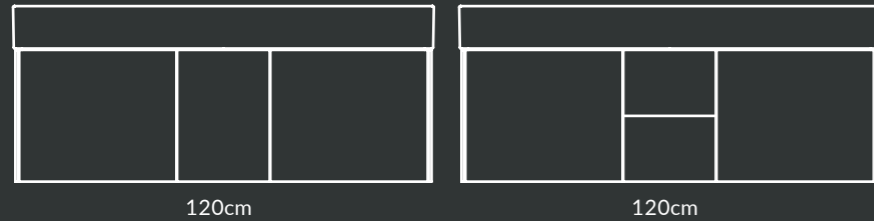

ГРАНДЕ GRANDE

Санкерамика и мебель ГРАНДЕ — уникальный выбор, расширяющий ваши представления о повседневном удобстве. Впервые KERAMA MARAZZI предлагает серию, полностью выполненную в ширине 120 см. Вдохновением послужил венецианский модернизм, позволяющий создавать современные и одновременно очень органичные формы, сочетающие уважение к традициям и дерзкий новаторский дух.

GRANDE sanitary ware and furniture is a unique choice to expand your ideas of everyday comfort. For the first time, KERAMA MARAZZI is presenting a series completely produced in 120 cm width. It is inspired by Venetian modernism, which allows to create modern and at the same time very organic forms, combining respect for traditions with a innovative spirit.

Раковина / Washbasin: ГРАНДЕ GR.WB.120, ширина 120 см
Тумба / Furniture: ГРАНДЕ GR.120.3\AGR.M, ширина 120 см
Смеситель / Faucet: ЭТЕРНА 69612XKM.50.050
Зеркало / Mirror: ВЕТРАТА VE.S.MI.117\WHT, высота 100 см

Душевая система / Shower system: ЭТЕРНА 69645XKM.50.050, 70426EXKM.50.050, 29390XKM.50.050, 29392XKM.50.050
Душевое ограждение / Shower enclosure: КРИСТАЛЛО СТ.120.SO.BN
На стенах / Walls: керамический гранит САН-МАРКО, 40x40 см
На полу / Floor: керамический гранит САН-МАРКО, 80x160 см