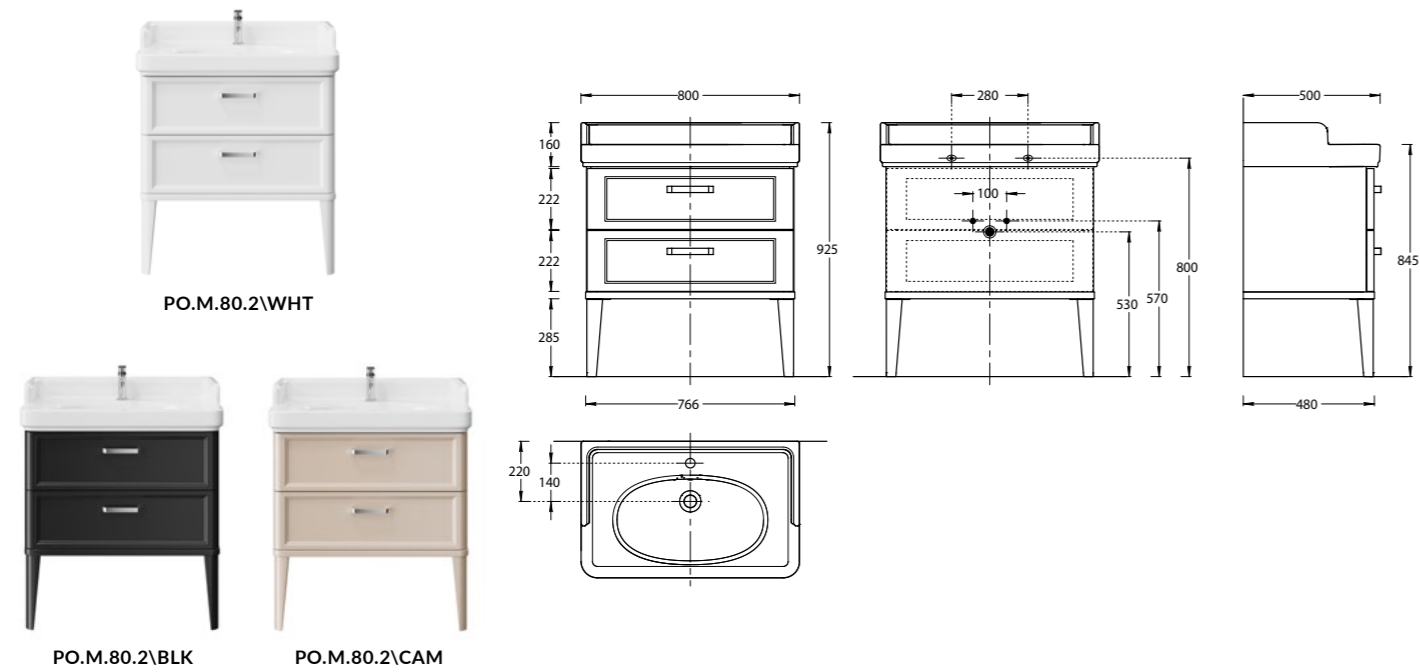

PO.M.80.2\WHT

PO.M.80.2\BLK

PO.M.80.2\CAM

PO.M.80.2\WHT | PO.M.80.2\BLK | PO.M.80.2\CAM

Тумба ПОМПЕИ для раковины 80 см, 2 ящика, цвет: белый, чёрный, cameo бежевый глянец
POMPEI furniture unit for washbasin 80 cm, 2 drawers, lacquered glossy white, black, cameo beige