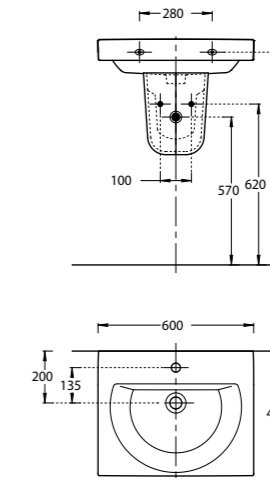

*Подходит для раковины PL.wb.55.02
БОНДЖОРНО 55, 60, 80
* Fits for BUONGIORNO 55, 60, 80 cm
washbasins