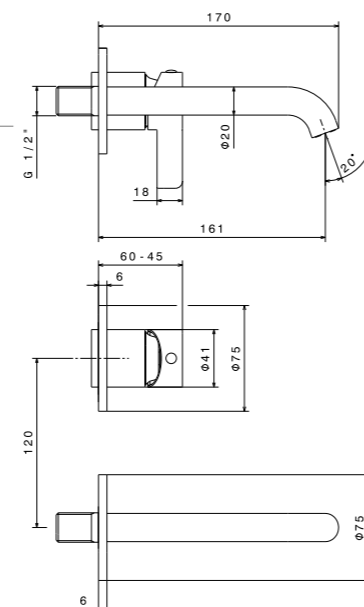

ЛИНЕА. СМЕСИТЕЛИ ДЛЯ РАКОВИНЫ | WASHBASIN

71028ЕКМ

Встраиваемый однорычажный смеситель для раковины ЛИНЕА. Внешняя часть.
Built-in single lever LINEA mixer for washbasin, chrome

71028ЕКМ.21.018 Хром / Chrome
71028ЕКМ.01.093 Матовый чёрный / Matt black

Сочетается с внутренней частью **27852КМ.00.000** покупается отдельно