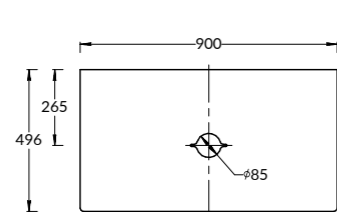

MA.2.0.SG540620R\90
90 см