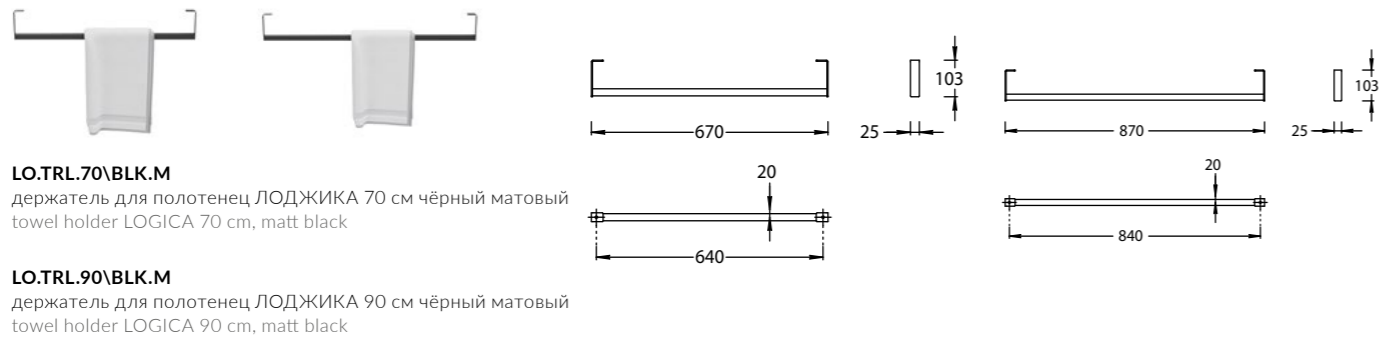

LO.TRL.70\BLK.M
держатель для полотенец ЛОДЖИКА 70 см чёрный матовый
towel holder LOGICA 70 cm, matt black

LO.TRL.90\BLK.M
держатель для полотенец ЛОДЖИКА 90 см чёрный матовый
towel holder LOGICA 90 cm, matt black