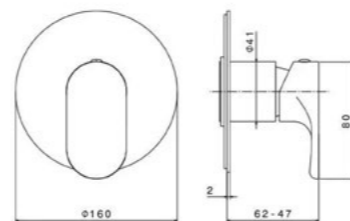

69475EKM

Встроенный однорычажный смеситель ОЛЕ для душа на один поток. Внешняя часть.
Built-in single lever mixer OLE for 1-way shower

69475KM.21.018 Хром / Chrome
69475KM.01.093 Матовый чёрный / Matt black

Сочетается с внутренней частью **10841KM.00.000** покупается отдельно