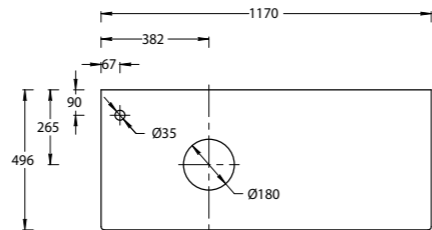

NEW SG519920RL90TA2
90 см