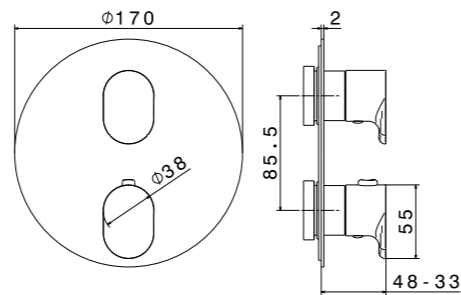

2 И 3 ПОТОКА (ТЕРМОСТАТ)

67638ЕКМ

Встраиваемый термостатический смеситель для душа ОЛЕ с регулировкой температуры. Внешняя часть. Thermostatic concealed faucet OLÈ, with one handle for temperature control and one handle diverter with flow regulator

- 67638ЕКМ.21.018 Хром / Chrome
- 67638ЕКМ.01.093 Матовый чёрный / Matt black
- 67638ЕКМ.M0.071 Золотой атласный / Gold satin

Сочетается с внутренней частью **на 2 потока**
31061КМ.00.000 покупается отдельно

Сочетается с внутренней частью на 3 потока
31020КМ.00.000 покупается отдельно