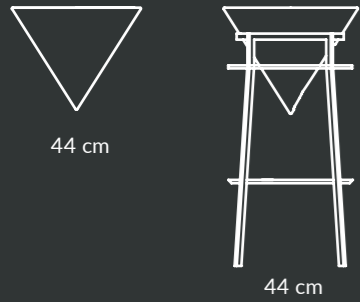

Зеркало / Mirror: CO.mi.PL.42\BLK, диаметр 44 см
Металлическая структура / Metal structure: КОНО CO.44\BLK.M, 44 см
Круглая полка КОНО для металлической структуры / Shelf: CO.4.43\WHT

На стенах / Walls: керамическая плитка ВУДСТОК, 6×28,5 см
На полу / Floor: керамический гранит СИТИ НАЙТ, 119,5×320 см