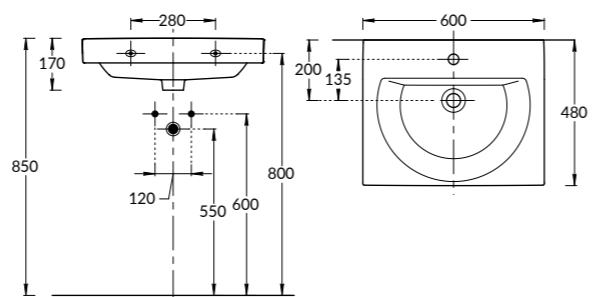

БОНДЖОРНО | BUONGIORNO

ЧИРКО | CIRCO