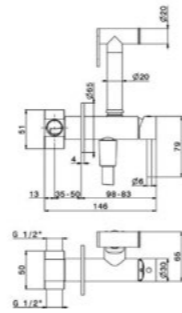

886KM

Гигиенический душ ОЛЕ в комплекте со смесителем (регулировка напора и температуры воды) и ручным душем с запорным клапаном WC/bidet faucet OLÈ (open, close and mix the temperature of water) with integrated hand shower set, minimal design handle with stop and flexible

886KM.21.018 Хром / Chrome
886KM.01.093 Матовый чёрный / Matt black