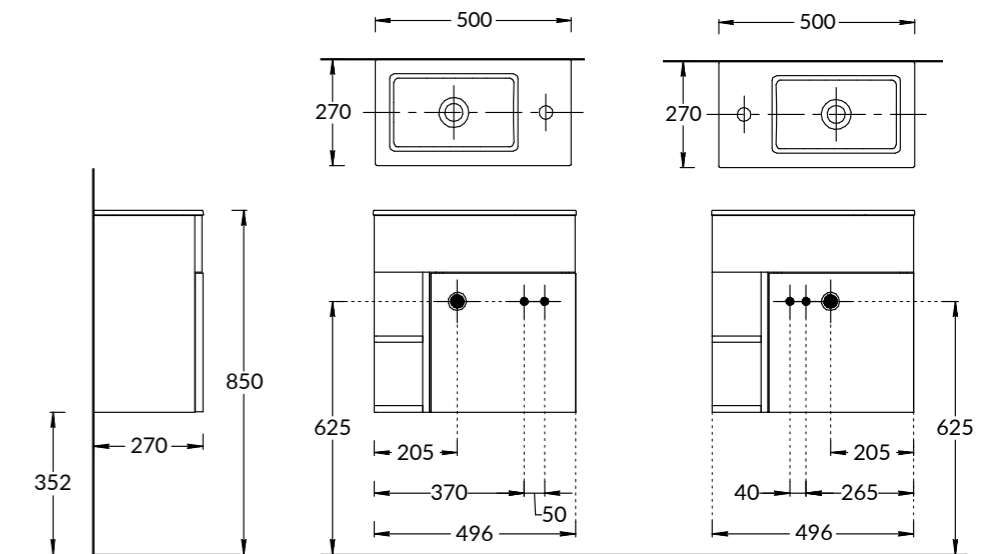

PROR.WB.40
Раковина ПРО мебельная\подвесная 40 см
PRO washbasin 40 cm

KMLACB50MDG0
Тумба Лато 50 см, 1 дверца, полочки, нажимное открывание
LATO furniture unit 50 cm, 1 door,

MIO.MI.60\WHT – Зеркало МИО прямоугольное с диммером 60 см, белое
MIO.MI.70\WHT – Зеркало МИО прямоугольное с диммером 70 см, белое
MIO.MI.80\WHT – Зеркало МИО прямоугольное с диммером 80 см, белое
MIO.MI.90\WHT – Зеркало МИО прямоугольное с диммером 90 см, белое
MIO.MI.100\WHT – Зеркало МИО прямоугольное с диммером 100 см, белое
MIO.MI.120\WHT – Зеркало МИО прямоугольное с диммером 120 см, белое
 MIO mirror 60 cm | MIO mirror 70 cm | MIO mirror 80 cm | MIO mirror 90 cm
 MIO mirror 100 cm | MIO mirror 120 cm