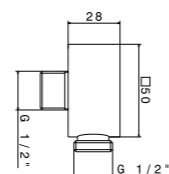

5699KM

Вывод для подачи воды
Wall union

5699KM.21.018 Хром / Chrome
5699KM.01.093 Матовый чёрный / Matt black