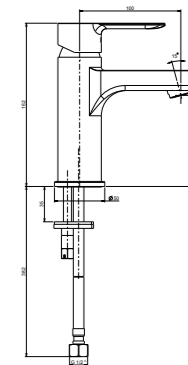

Смеситель СОНАТА для раковины без донного клапана
Basin mixer SONATA without pop-up waste set

P4CR205ZNKM Хром / Chrome
P4YO205ZNKM Матовый чёрный / Matt black