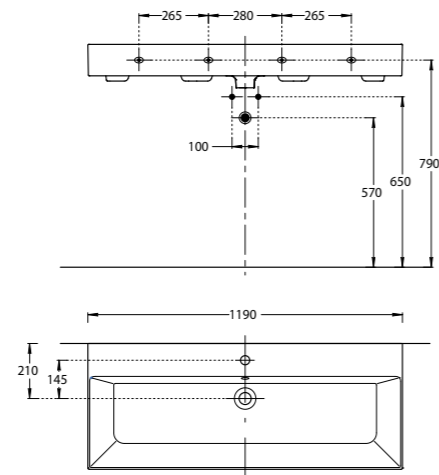

GR.WB.120.2

GR.WB.120.2
Раковина ГРАНДЕ мебельная\подвесная 120 см, белая глянцевая, два отверстия под смеситель
GRANDE Counter washbasin 120 cm