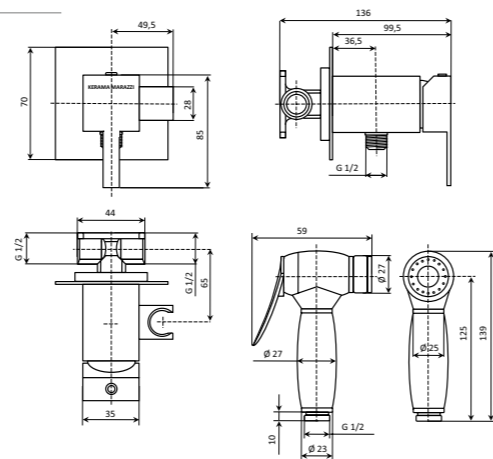

ФЬОРЕТТО. СМЕСИТЕЛИ ДЛЯ РАКОВИНЫ | MIXERS FOR WASHBASIN

V2CR205KM

Смеситель ФЬОРЕТТО для раковины без донного клапана, хром
Basin mixer FIORETTO without pop-up waste set, chrome

V2CR205LLKM

Высокий смеситель ФЬОРЕТТО для раковины без донного клапана, хром
Basin mixer FIORETTO, high version for above counter basin, without pop-up waste set, chrome

ФЬОРЕТТО. ГИГИЕНИЧЕСКИЙ ДУШ | WC

V253CR442RUKM

Смеситель ФЬОРЕТТО с гигиеническим душем и держателем для лейки, хром
WC/bidet mixer FIORETTO, with integrated hand shower set, colour chrome