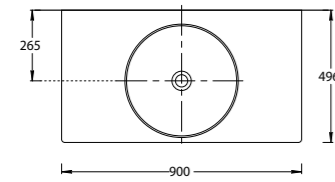

MA.120.2\EGR.M

MA.120.2\MGR.M

MA.120.2\VR.M

MA.120.1\EGR.M | MA.120.1\MGR.M | MA.120.1\VR.M
Тумба МАДЖИКА подвесная, два ящика, 120 см, цвета: вечерний серый матовый, утренний серый матовый, венецианский красный
MAGICA furniture unit 120 cm