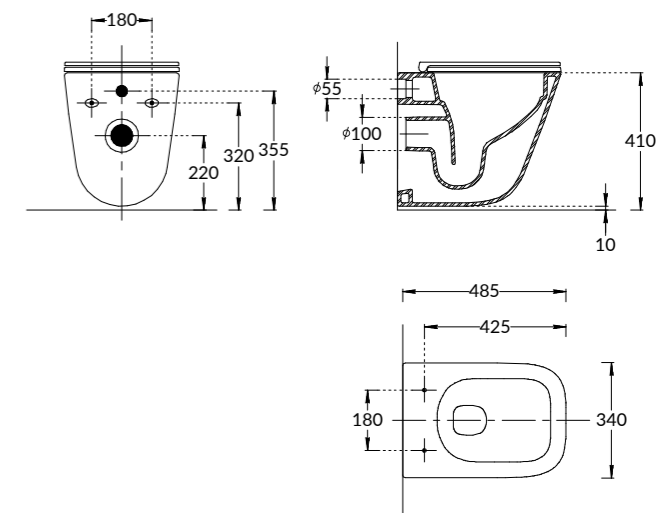

VE.S.MI.90WHT

Зеркало ВЕТРАТА s 45x90 сенсор со сменой цвета подсветки и функция антизапотевания, белое
Mirror VETRATA s 45x90 cm sensor with color changing backlight and anti-fog, white

NEW CU.T.WC.02

Унитаз КУБО ТОРНАДО подвесной с системой смыва торнадо с крепежом и сиденьем, белый глянцевый
CUBO Tornado wall hung toilet with tornado flush system, with fittings and seat, glossy white