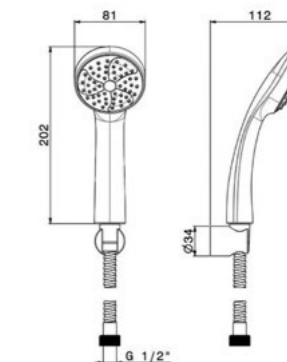

852KM

Настенный латунный смеситель ПИАНО для ванны, с держателем душевой лейки, ручным душем из пластика и шлангом из ПВХ
Complete bath group PIANO with fixed shower holder, PVC flexible and ABS hand shower

852KM.21.018 Хром / Chrome