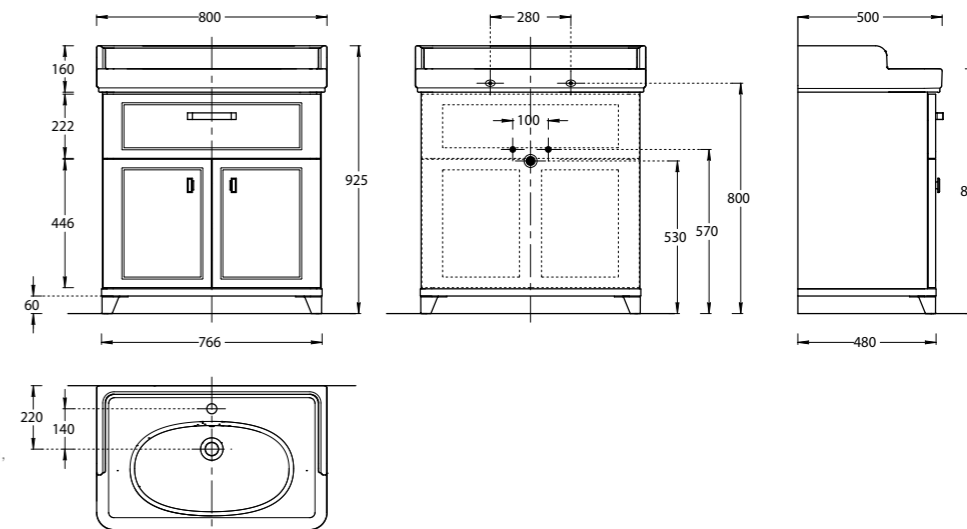

ПОМПЕИ | POMPEI

PO.WC.01 Унитаз ПОМПЕИ напольный с крепежом без сиденья
PO.CIS.01 Бачок ПОМПЕИ с механизмом, прокладкой и крепежом
PO.SEAT.01\WHT Сиденье ПОМПЕИ Soft close, белое
PO.SEAT.01\BLK Сиденье ПОМПЕИ Soft close, чёрное
PO.SEAT.01\CAM Сиденье ПОМПЕИ Soft close, cameo бежевый
PO.wc.01 POMPEI close coupled WC with fasteners without a seat
PO.cis.01 POMPEI toilet tank with mechanism, gasket and fasteners
PO.seat.01\WHT POMPEI seat cover Soft close up, white
PO.seat.01\BLK POMPEI seat cover Soft close up, black
PO.seat.01\CAM POMPEI seat cover Soft close up, cameo beige