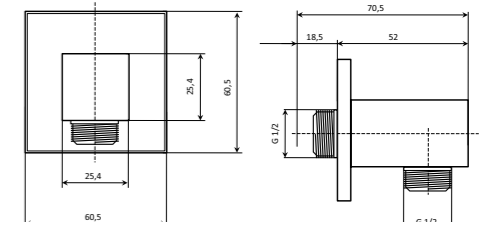

ФЬОРЕТТО. ДУШЕВАЯ СИСТЕМА ВСТРОЕННОГО МОНТАЖА | BUILT-IN SHOWER SYSTEM

AC50CR503PQKM

Вывод ФЬОРЕТТО для воды квадратный, хром
Water outlet FIORETTO square, chrome

AC50CR745T540BIKM