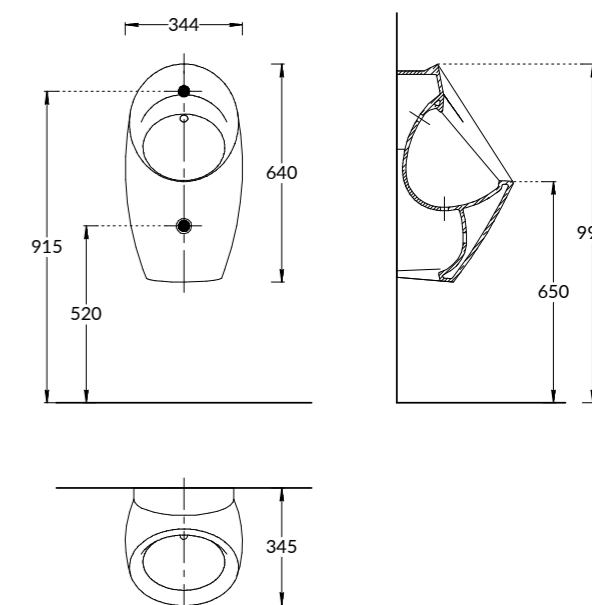

NEW KMKPUR35GWH0

Писсуар КЕЙ-ПРО подвесной с крепежом и сифоном, белый глянцевый
KPRO urinal