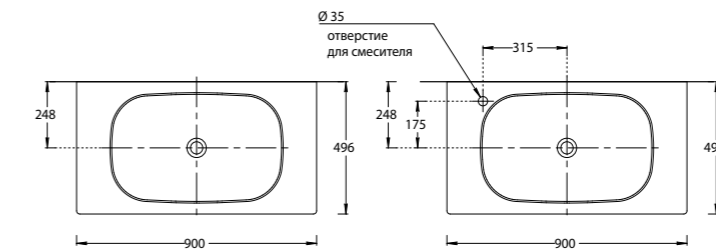

MA.120.2\EGR.M

MA.120.2\MGR.M

MA.120.2\VR.M

MA.120.1\EGR.M | MA.120.1\MGR.M | MA.120.1\VR.M
Тумба МАДЖИКА подвесная, два ящика, 120 см, цвета: вечерний серый матовый, утренний серый матовый, венецианский красный
MAGICA furniture unit 120 cm