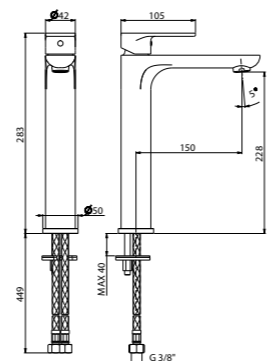

ПИАНО. СМЕСИТЕЛИ ПИАНО ДЛЯ РАКОВИНЫ | WASHBASIN

69310KM

Однорычажный смеситель ПИАНО для раковины, с 1" 1/4 слива. Соединение 3/8"
Single lever washbasin mixer PIANO with 1"1/4 pop-up waste set. 3/8" female connection hoses

69310KM.21.018 Хром / Chrome

69315KM

Однорычажный смеситель ПИАНО для раковины, высокий, с установкой на столешницу, без донного клапана. Соединение 3/8"
Single lever mixer PIANO, high version for above counter washbasin. Without pop-up waste set. 3/8" female connection hoses

69315KM.21.018 Хром / Chrome

ПИАНО. СМЕСИТЕЛИ ДЛЯ БИДЕ | BIDET

69325KM

Смеситель однорычажный ПИАНО для биде, с донным клапаном 1" ¼. Соединение 3/8"
Single lever bidet mixer PIANO with 1"1/4 pop-up waste set. 3/8" female connection hoses

69325KM.21.018 Хром / Chrome

ПИАНО. СМЕСИТЕЛЬ ДЛЯ ВАННЫ | BATH GROUP

69340KM

Настенный латунный смеситель ПИАНО для ванны, с держателем душевой лейки, ручным душем из пластика и шлангом из ПВХ
Complete bath group PIANO with fixed shower holder, PVC flexible and ABS hand shower

69340KM.21.018 Хром / Chrome

ПИАНО. ДУШЕВАЯ СИСТЕМА ВСТРОЕННОГО МОНТАЖА | BUILT-IN SHOWER SYSTEM

69370KM

Встроенный однорычажный смеситель ПИАНО для душа с переключателем на 2 потока.
Single lever concealed mixer PIANO with two ways out diverter, 1/2" connections

69370KM.21.018 Хром / Chrome

Прямое подключение

69356KM

Душевая стойка ПИАНО длиной 150 см, с подвижным держателем лейки ручного душа из пластика и шлангом из ПВХ. Без выхода для подачи воды
Complete shower set PIANO, with ABS hand shower, LL. 150 cm flexible, without wall union

69356KM.21.018 Хром / Chrome

2299KM

Вывод для подачи воды.
Wall union

2299KM.21.018 Хром / Chrome

69360KM