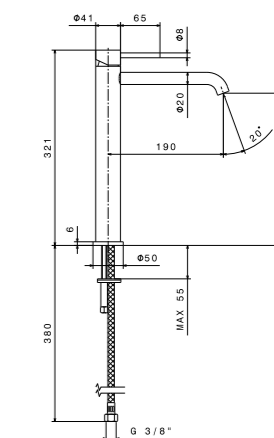

КОМПЛЕКТ (ВНУТРЕННЯЯ И ВНЕШНЯЯ ЧАСТИ)

Комплектация зависит от наличия

69628XKM

Смеситель для раковины ЭТЕРНА однорычажный, настенный с внутренней частью

69628XKM.59.067 Брашированная медь, PVD /
Brushed copper, PVD

69628XKM.50.050 Нержавеющая сталь /
Stainless steel