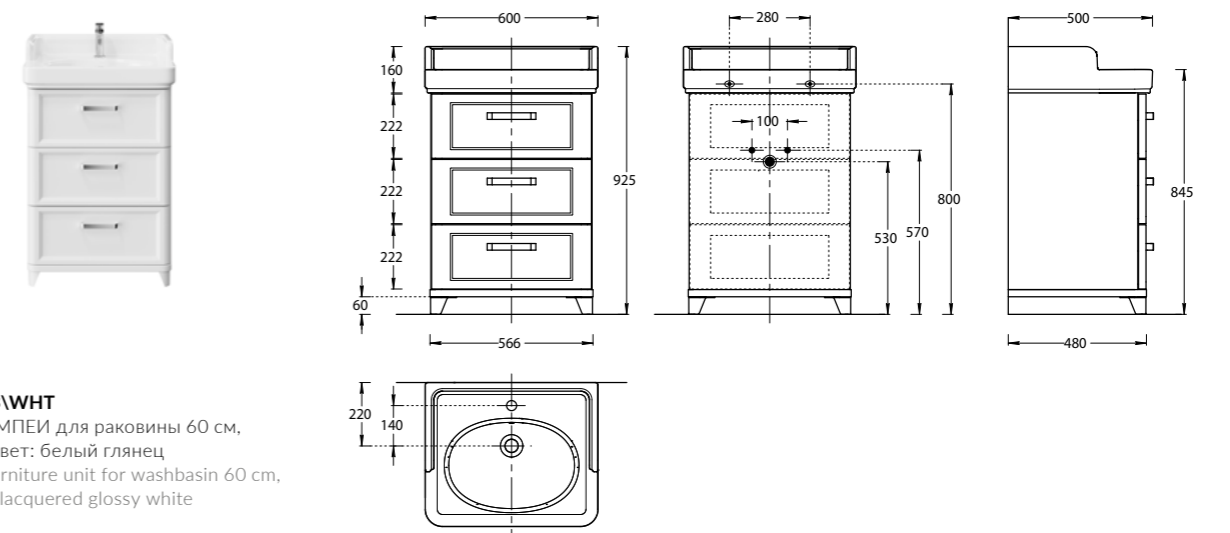

PO.M.60.3\WHT

Тумба ПОМПЕИ для раковины 60 см, 3 ящика, цвет: белый глянец
POMPEI furniture unit for washbasin 60 cm, 3 drawers, lacquered glossy white