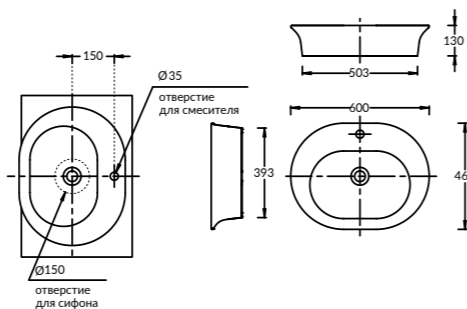

CN.WB.40

CN.WB.40\WHT

Раковина КАНАЛЕТТО 40×40 см, цвет: белый глянец
CANALETTO washbasin 40×40 cm, white gloss