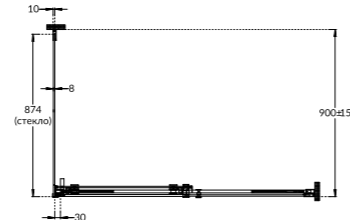

120	140
В	210	210
Ш	90	100