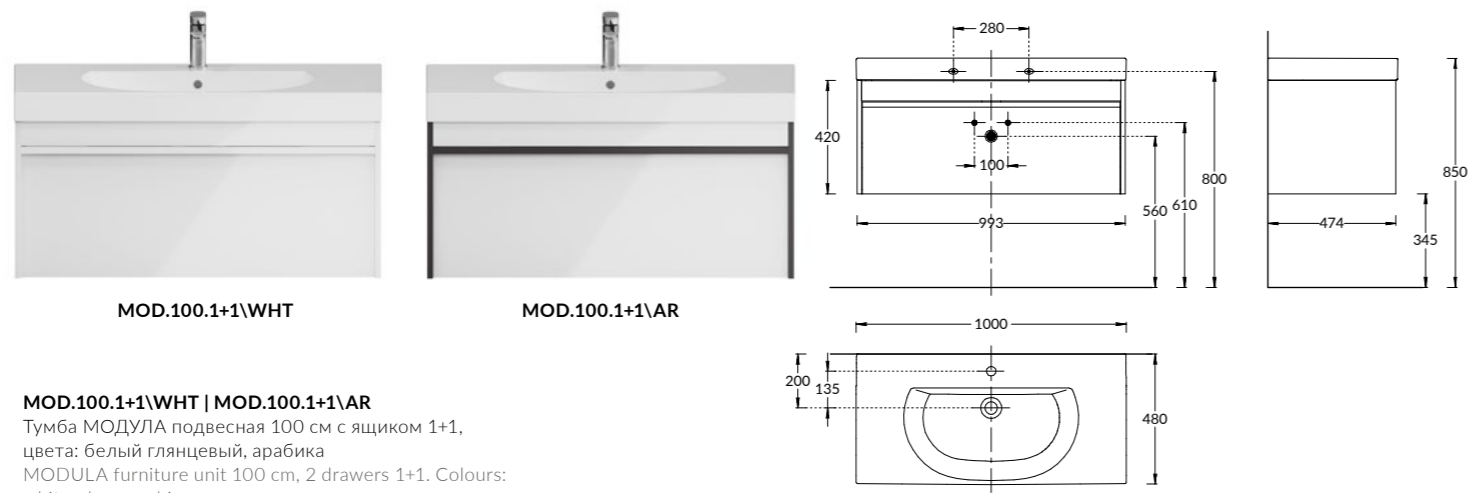

MOD.100.1+1\WHT | MOD.100.1+1\AR
Тумба МОДУЛА подвесная 100 см с ящиком 1+1,
цвета: белый глянцевый, арабика
MODULA furniture unit 100 cm, 2 drawers 1+1. Colours:
white-gloss, arabica