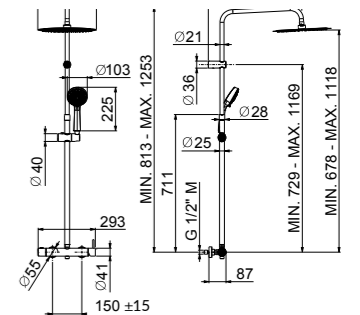

8236KM.21.018

Душевая колонна NOTA на 2 потока с механическим смесителем с ручным душем на 5 режимов, хром
NOTA 2-way shower column with mechanical mixer with hand shower for 5 modes, chrome