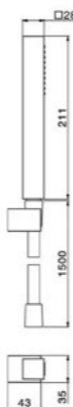

858KM.21.018 Хром / Chrome
858KM.01.093 Матовый чёрный / Matt black

851KM

Душевая стойка ФУТУРА с ручной круглой лейкой и шлангом, без выхода для подачи воды
Shower stand FUTURA with circular hand shower head and hose, without water outlet