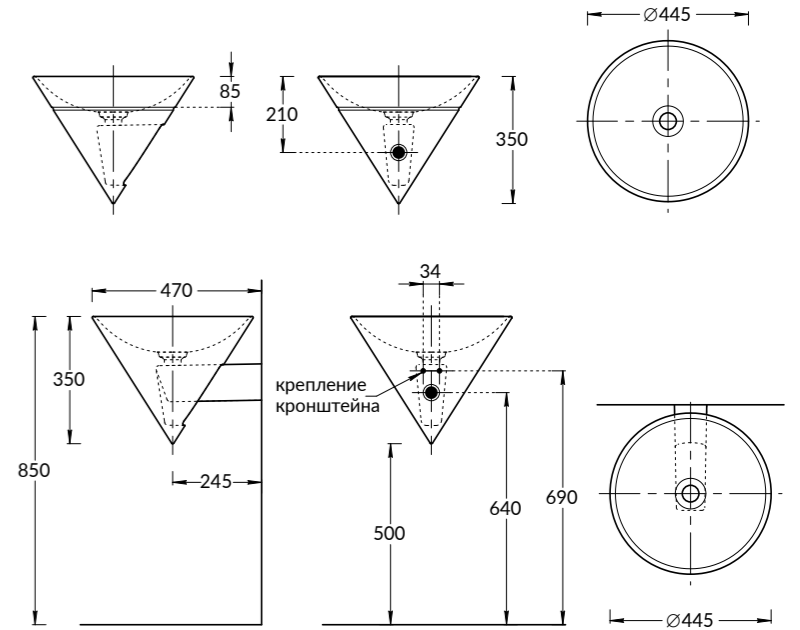

CO.WB.44
Раковина КОНО 44 см без крепежа монтируется на стену (подвесная), необходимо приобрести специальный крепёж
CONO washbasin 44 cm to be installed with wall hung (special fixing needed)

F.WB.CO
Кронштейн для раковины КОНО, белый
Basin bracket CONO, white