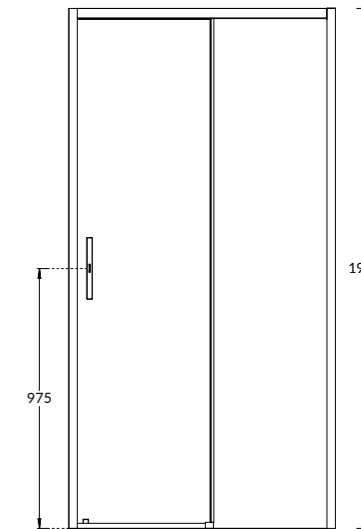

100	110	120
B	1000	1100	1200
Ш	1950	1950	1950

ДУШЕВЫЕ ОГРАЖДЕНИЯ | SHOWER DOORS