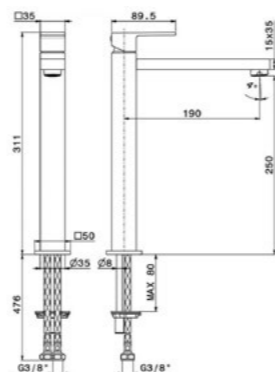

66419KM

Однорычажный смеситель ФУТУРА для раковины, высокий, с установкой на столешницу, без донного клапана. Соединение 3/8"
Single lever faucet FUTURA, high version for above counter washbasin, without pop-up waste set. 3/8" female connection hoses

66419KM.21.018 Хром / Chrome
66419KM.01.093 Матовый чёрный / Matt black