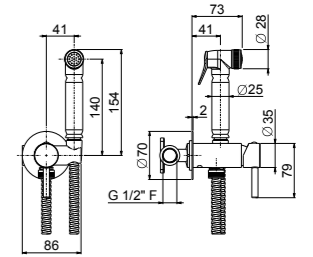

27405KM.21.018

Смеситель с гигиеническим душем встроенного монтажа NOTA, хром
single-lever bidet mixer with trigger spray NOTA, CHROME