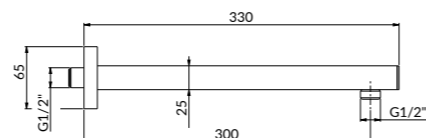

27672KM

Латунный кронштейн ФУТУРА для верхнего душа из стены длиной 300 мм
Brass squared wall-mounted shower FUTURA arm L=300 mm

27672KM.21.018 Хром / Chrome
27672KM.01.093 Матовый чёрный / Matt black