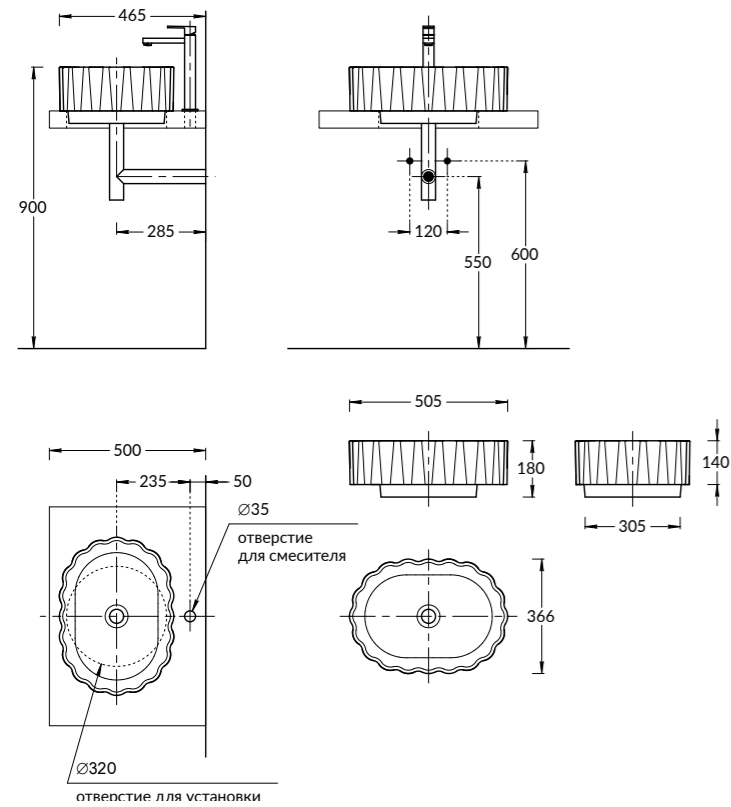

ВАРИАНТЫ УСТАНОВКИ РАКОВИНЫ

ВАРИАНТЫ УСТАНОВКИ РАКОВИНЫ

SA.WB.50\WHT
Раковина САББЬЯ белая глянцевая 50 см
SABBIA counter
washbasin white gloss 50 cm

SA.WB.50\WHT.M
Раковина САББЬЯ белая матовая 50 см
SABBIA counter
washbasin white matt 50 cm