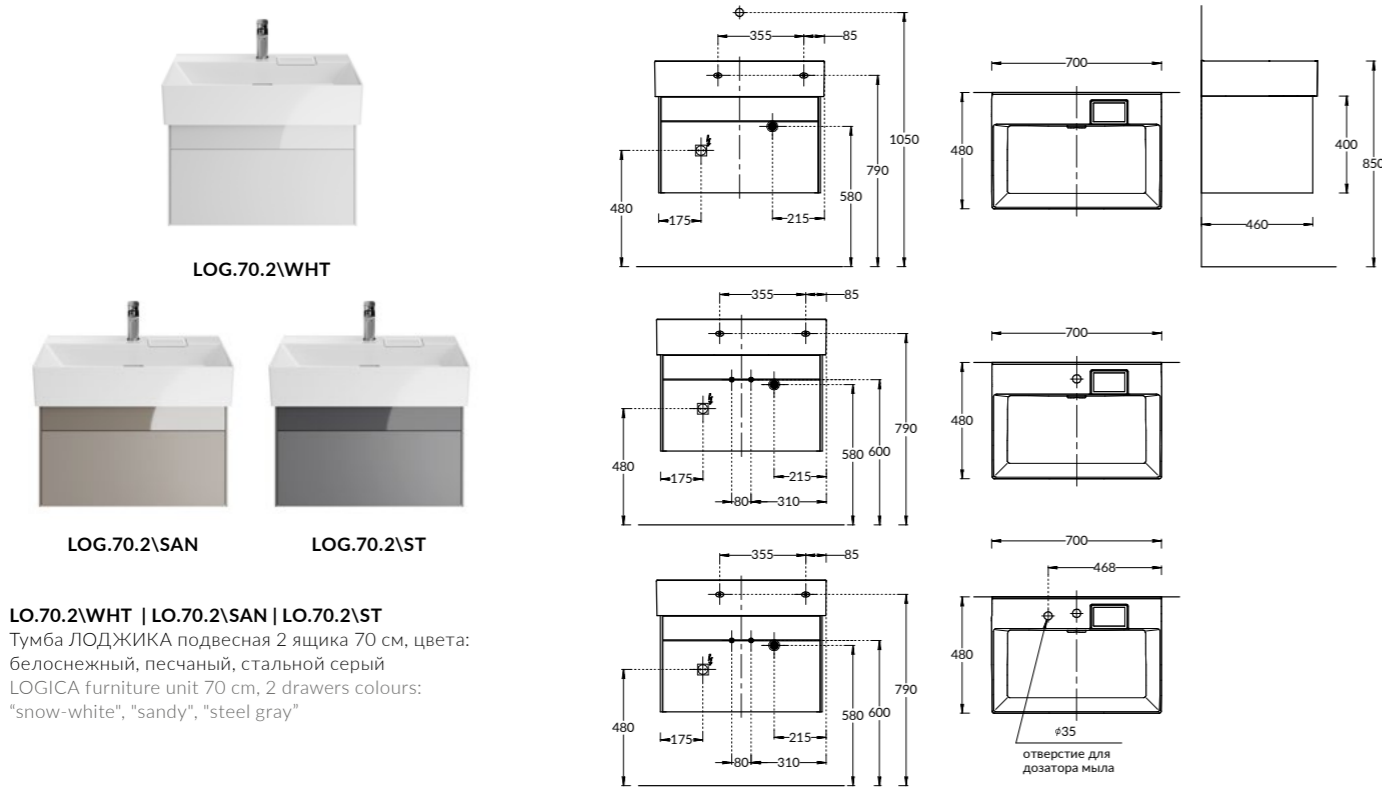

LOG.70.2\WHT | LOG.70.2\SAN | LOG.70.2\ST
Тумба ЛОДЖИКА подвесная 2 ящика 70 см, цвета: белоснежный, песчаный, стальной серый
LOGICA furniture unit 70 cm, 2 drawers colours: "snow-white", "sandy", "steel gray"