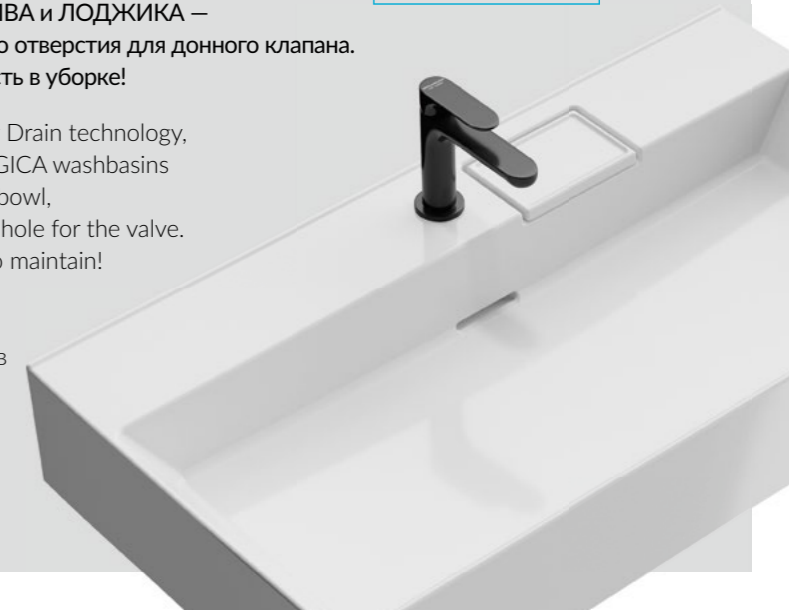

Система смыва безободкового унитаза КУБО Торнадо обеспечивает 100% очистку чаши, бесшумную работу и минимальное разбрызгивание.

Flush system of the CUBO Tornado toilet ensures 100% bowl cleaning, quiet operation, and minimal splashing.

Умная подсветка

с бесконтактным включением и выключением, в зеркалах и мебели.

Smart lighting with touchless on/off switch, in mirrors and furniture.

Благодаря технологии Beauty Drain* удалось получить идеальную чашу раковин РИВА и ЛОДЖИКА – без центрального отверстия для донного клапана. Чистота и лёгкость в уборке!

Thanks to Beauty Drain technology, the RIVA and LOGICA washbasins have the perfect bowl, without a central hole for the valve. Clean and easy to maintain!

*Бьюти Дрэйн – Невидимый слив

Beauty
DRAIN

СОДЕРЖАНИЕ CONTENTS