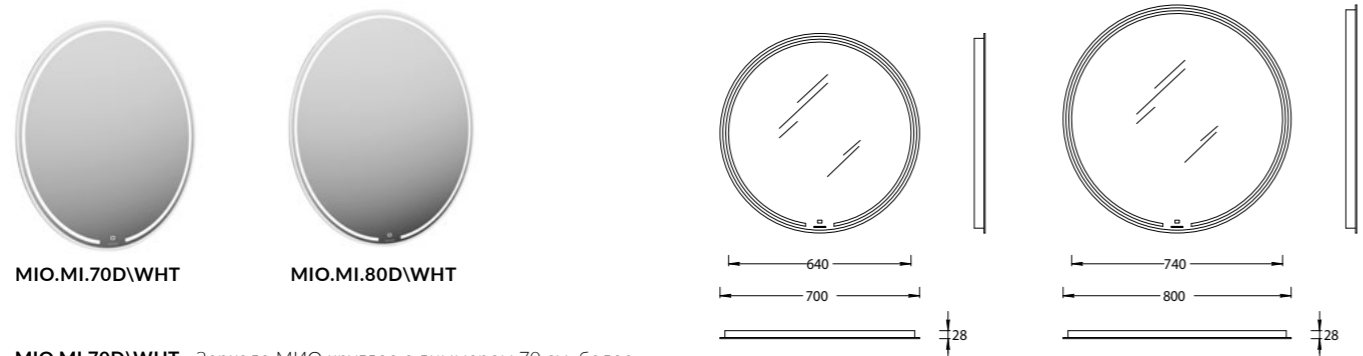

PROR.WB.40
Раковина ПРО мебельная\подвесная 40 см
PRO washbasin 40 cm

KMLACB50MDG0
Тумба Лато 50 см, 1 дверца, полочки, нажимное открывание
LATO furniture unit 50 cm, 1 door,

MIO.MI.60\WHT – Зеркало МИО прямоугольное с диммером 60 см, белое
MIO.MI.70\WHT – Зеркало МИО прямоугольное с диммером 70 см, белое
MIO.MI.80\WHT – Зеркало МИО прямоугольное с диммером 80 см, белое
MIO.MI.90\WHT – Зеркало МИО прямоугольное с диммером 90 см, белое
MIO.MI.100\WHT – Зеркало МИО прямоугольное с диммером 100 см, белое
MIO.MI.120\WHT – Зеркало МИО прямоугольное с диммером 120 см, белое
 MIO mirror 60 cm | MIO mirror 70 cm | MIO mirror 80 cm | MIO mirror 90 cm
 MIO mirror 100 cm | MIO mirror 120 cm