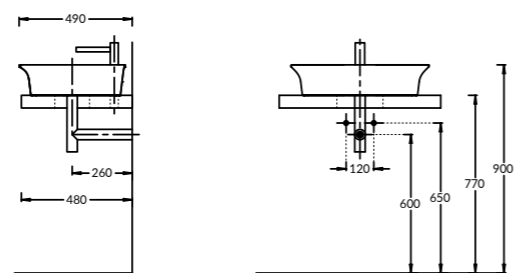

CN.WB.40

CN.WB.40\WHT

Раковина КАНАЛЕТТО 40×40 см, цвет: белый глянец
CANALETTO washbasin 40×40 cm, white gloss