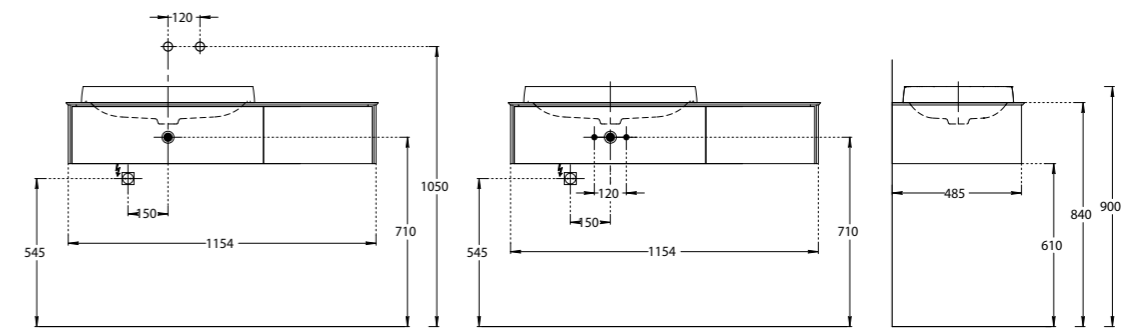

MA.120.2\EGR.M

MA.120.2\MGR.M

MA.120.2\VR.M

MA.120.1\EGR.M | MA.120.1\MGR.M | MA.120.1\VR.M
Тумба МАДЖИКА подвесная, два ящика, 120 см, цвета: вечерний серый матовый, утренний серый матовый, венецианский красный
MAGICA furniture unit 120 cm