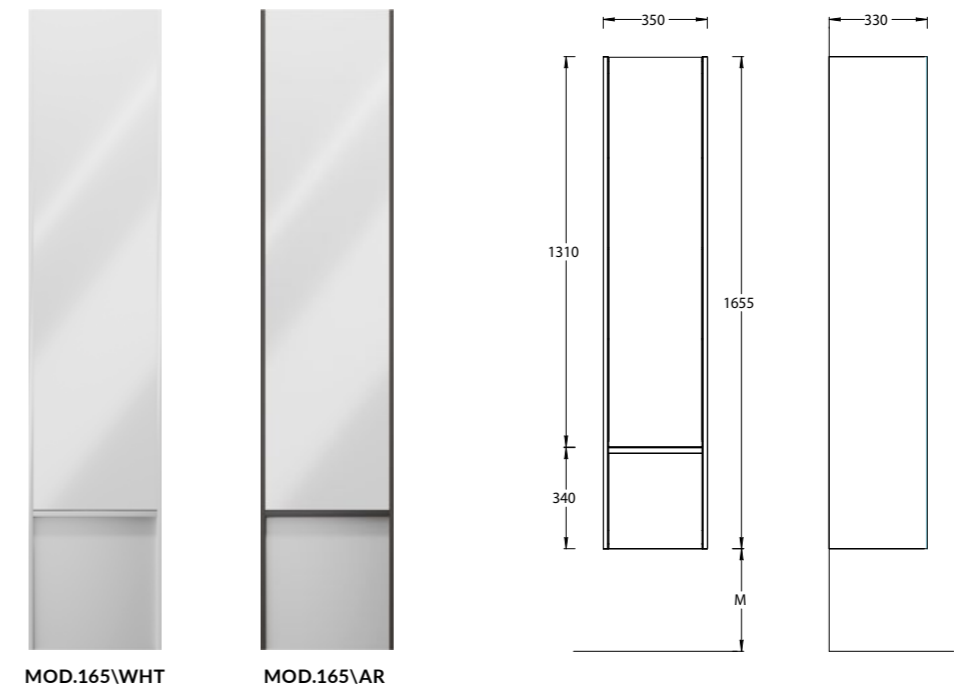

MOD.60.1+1\WHT | MOD.60.1+1\AR
 Тумба МОДУЛА подвесная 60 см с ящиком 1+1,
 белый глянцевый, арабика
 MODULA furniture unit 60 cm, 2 drawers 1+1. Colours:
 white-gloss, arabica

MOD.80.1+1\WHT | MOD.80.1+1\AR
 Тумба МОДУЛА подвесная 80 см с ящиком 1+1,
 цвета: белый глянцевый, арабика
 MODULA furniture unit 80 cm, 2 drawers 1+1. Colours:
 white-gloss, arabica