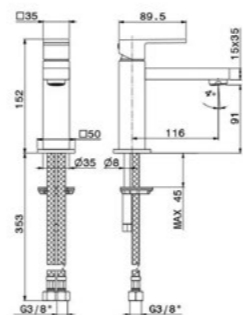

ФУТУРА. СМЕСИТЕЛИ ДЛЯ РАКОВИНЫ | MIXERS FOR WASHBASIN

66412KM

Однорычажный смеситель ФУТУРА для раковины без донного клапана. Соединение 3/8"
Single lever washbasin faucet FUTURA without pop-up waste set. 3/8" female connection hoses. Long spout

66412KM.21.018 Хром / Chrome
66412KM.01.093 Матовый чёрный / Matt black