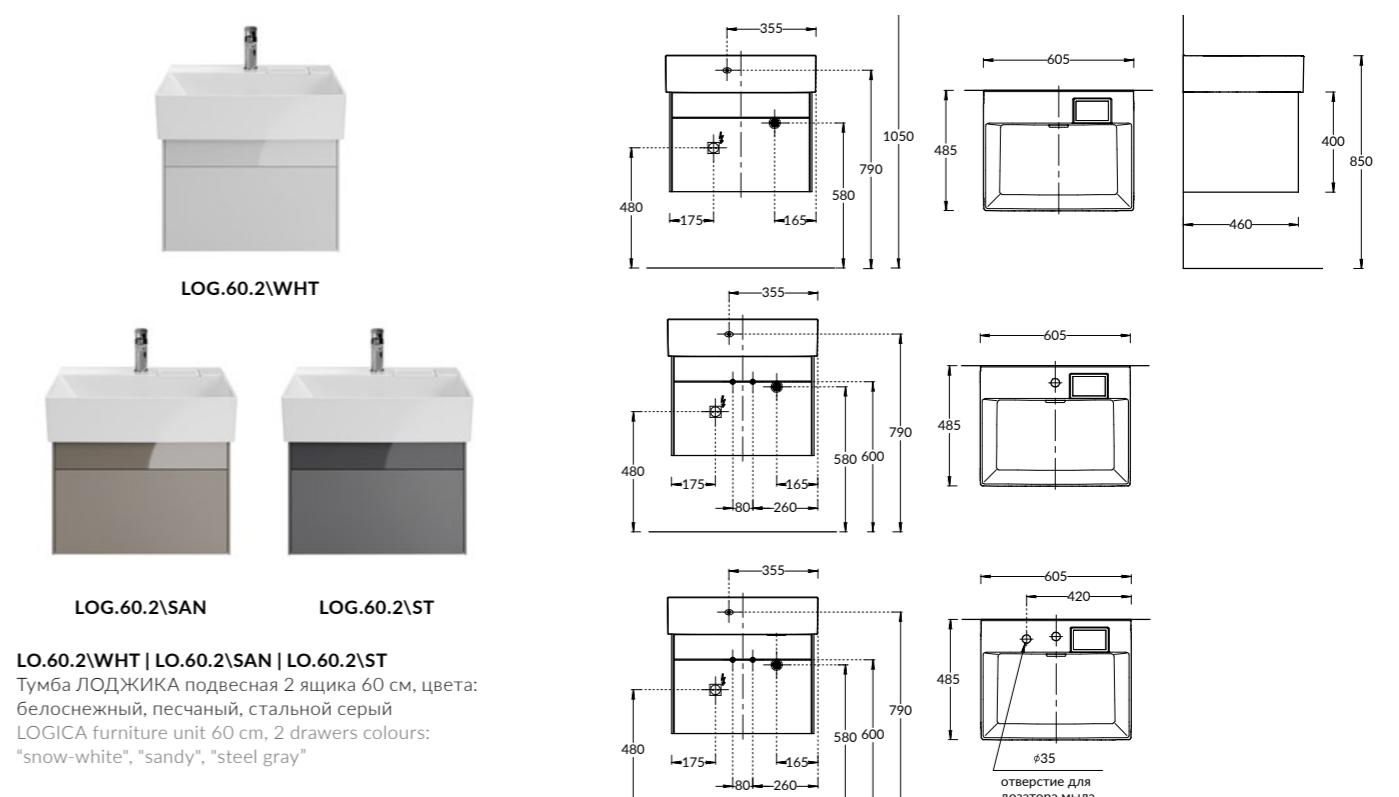

LOG.60.2\WHT | LOG.60.2\SAN | LOG.60.2\ST
Тумба ЛОДЖИКА подвесная 2 ящика 60 см, цвета: белоснежный, песчаный, стальной серый
LOGICA furniture unit 60 cm, 2 drawers colours: "snow-white", "sandy", "steel gray"