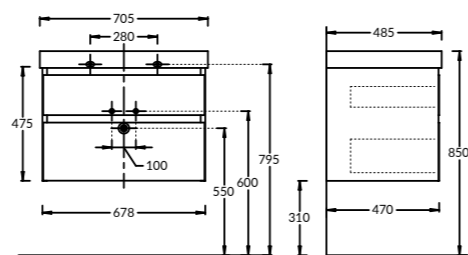

CUB.70.2\WHT.M | CUB.70.2\MAL | CUB.70.2\LIM
Тумба КУБО 70 см, 2 ящика, цвета: белый глянец, «мальва», «лимо»
CUBO furniture unit 70 cm, 2 drawers colours:
"glossy white", "malva", "limo"