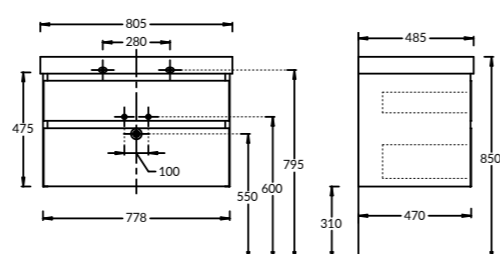

CUB.80.2\WHT.M | CUB.80.2\MAL | CUB.80.2\LIM
Тумба КУБО 80 см, 2 ящика, цвета: белый глянец, «мальва», «лимо»
CUBO furniture unit 80 cm, 2 drawers colours:
"glossy white", "malva", "limo"