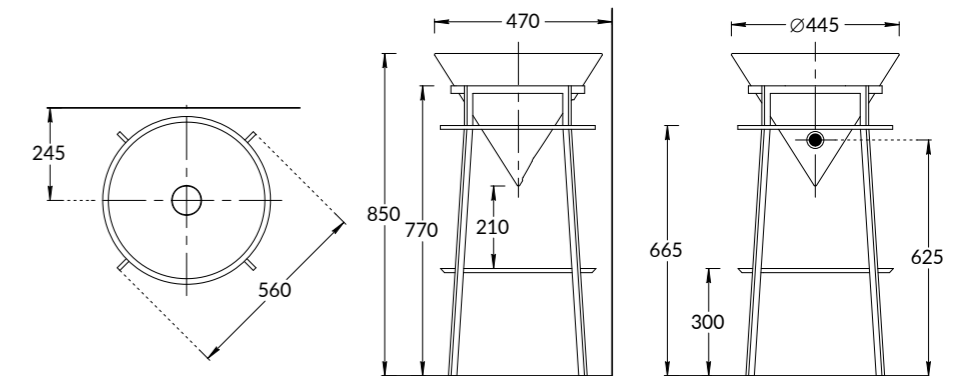

CO.44\BLK.M
Металлическая структура КОНО чёрная матовая 44 см + керамическая полка КОНО чёрная матовая диаметром 44 см
CO.44\WHT.M
Металлическая структура КОНО белая матовая 44 см + керамическая полка КОНО белая глянцевая диаметром 44 см
Cono metal construction black matt + Cono ceramic shelf black matt
Cono metal construction white matt + Cono ceramic shelf white gloss