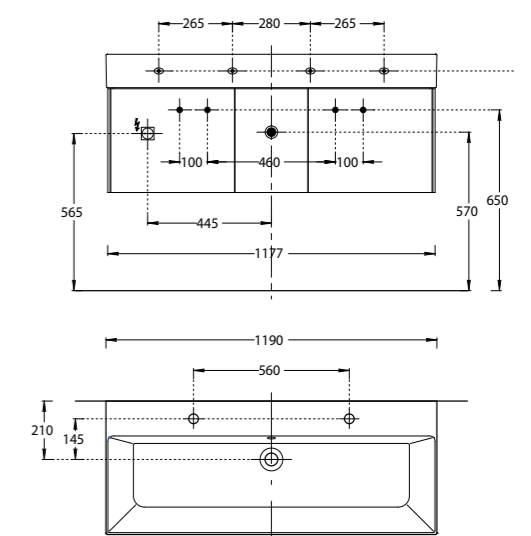

GR.120.2\SNUT

GR.120.2\SNUT
 Тумба ГРАНДЕ подвесная 120 см, 2 ящика + открытая зона, структурированный орех
 GRANDE furniture unit 120 cm

LO.WB.60.0

LO.WB.60.1

LO.WB.60.2

LO.WB.60.0

Раковина ЛОДЖИКА мебельная без отверстий 60 см, белая глянцевая