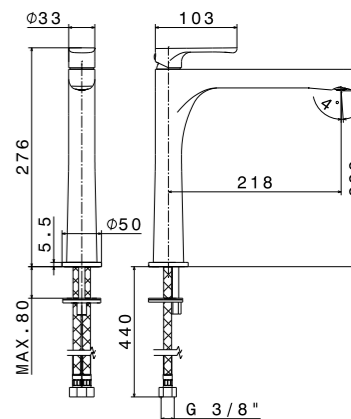

69416КМ

Однорычажный смеситель ОЛЕ для раковины, высокий, с установкой на столешницу, без донного клапана
Соединение 3/8"
Single lever faucet OLÈ, high version for above counter washbasin. Without pop-up waste set. 3/8" female connection hoses.

69416КМ.21.018 Хром / Chrome
69416КМ.01.093 Матовый чёрный / Matt black
69416КМ.M0.071 Золотой атласный / Gold satin