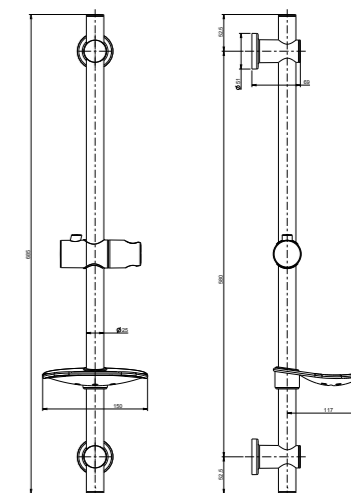

СОНАТА. ДУШЕВОЙ ГАРНИТУР SONATA | SHOWER SET

Душевой гарнитур СОНАТА
Shower set Sonata

P4CR121KM Хром / Chrome
P4YO121KM Матовый чёрный / Matt black

ПИАНО. СМЕСИТЕЛИ ПИАНО ДЛЯ РАКОВИНЫ | WASHBASIN

69310KM