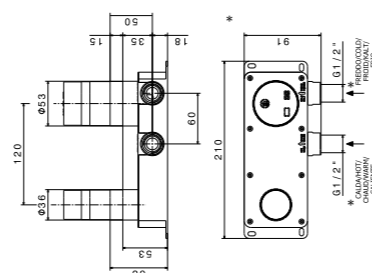

27852КМ.00.000

Универсальная внутренняя часть для встраиваемого однорычажного смесителя для раковины ЛИНЕА / ЭТЕРНА
Universal concealed body for built-in single lever LINEA / ETERNA mixer for washbasin