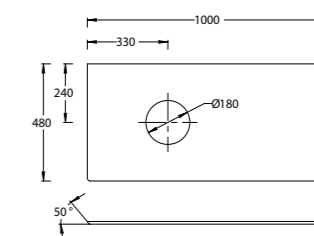

NEW CO5.SG50008220R\100
NEW CO5.KM6012G0291R\100
Столешница для раковин из керамогранита 100 см, без отверстия под смеситель