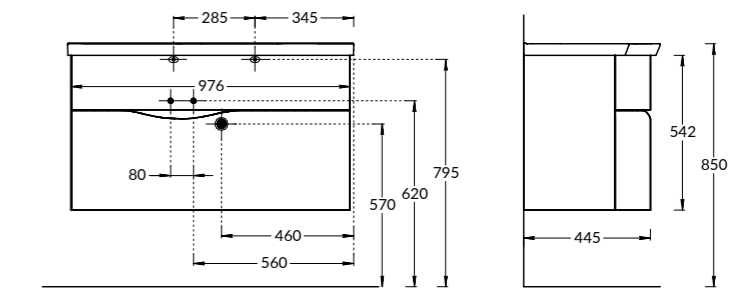

RV.WB.80
Раковина РИВА 80 см
с отверстием под смеситель
RIVA counter washbasin 80 cm
with a hole for the faucet