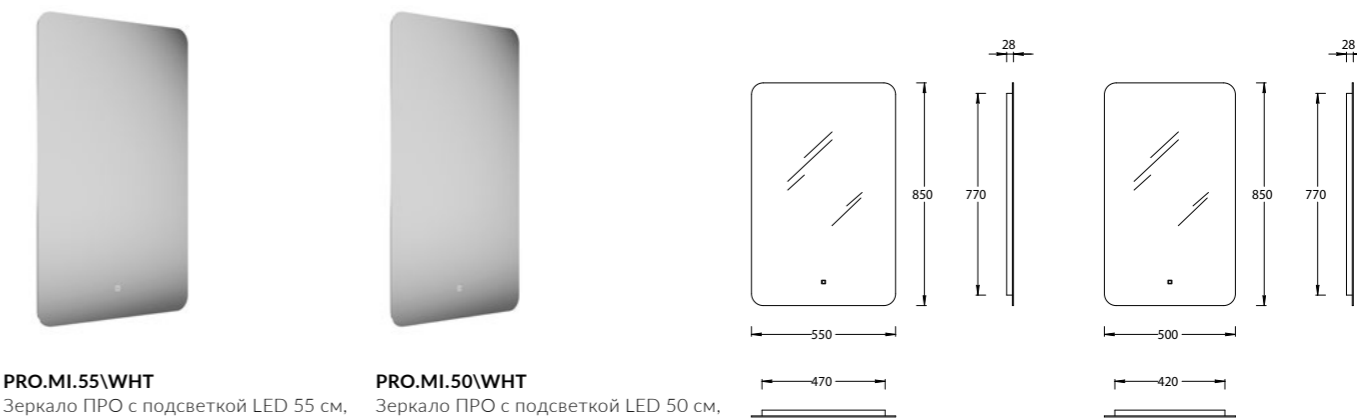

PRO.MI.55\WHT
Зеркало ПРО с подсветкой LED 55 см, белый глянцевый
PRO mirror with LED 55 cm, glossy white

PRO.MI.50\WHT
Зеркало ПРО с подсветкой LED 50 см, белый глянцевый
PRO mirror with LED 50 cm, glossy white