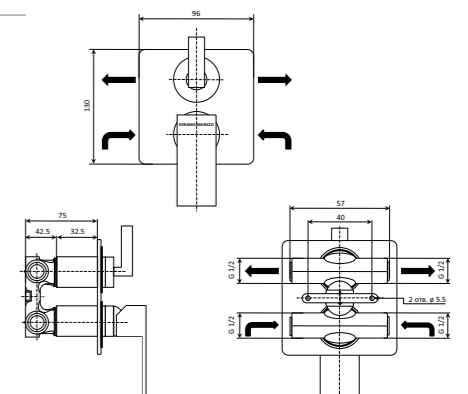

Встраиваемый смеситель ФЬОРЕТТО для душа с дивертором на два потока, хром
Concealed mixer FIORETTO with two ways out diverter, chrome

Прямое подключение