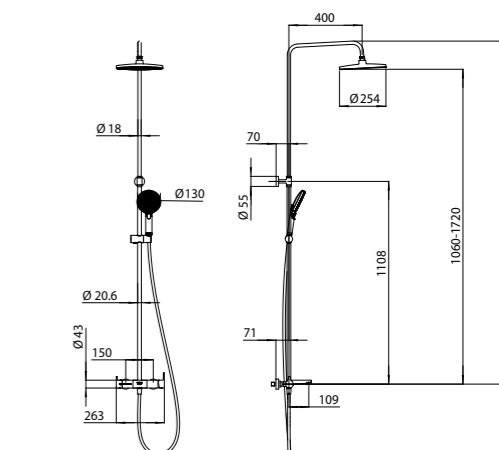

Душевая колонна Фонте на 3 потока с фиксированным изливом и термостатическим смесителем
FONTE 3-way shower column with fixed spout and thermostatic faucet

FO.301.KM.CR Хром / Chrome
FO.301.KM.BLK.M Матовый чёрный / Matt black