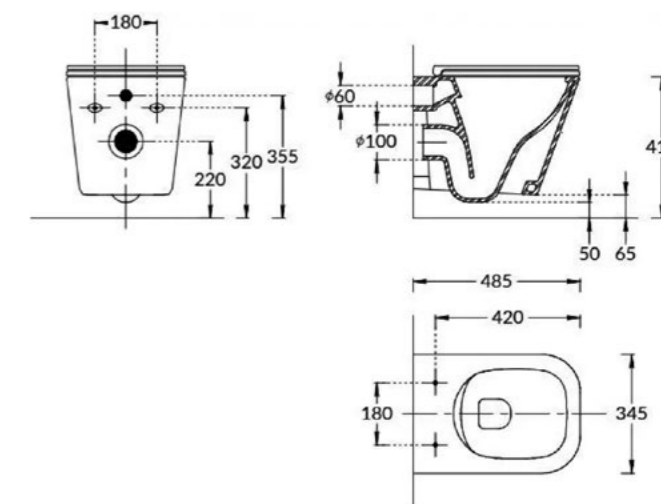

CU.WC.02

Унитаз КУБО подвесной безободковый с крепежом и сиденьем, цвет белый
CUBO wall hung rimless toilet with fixings and seat, white glossy