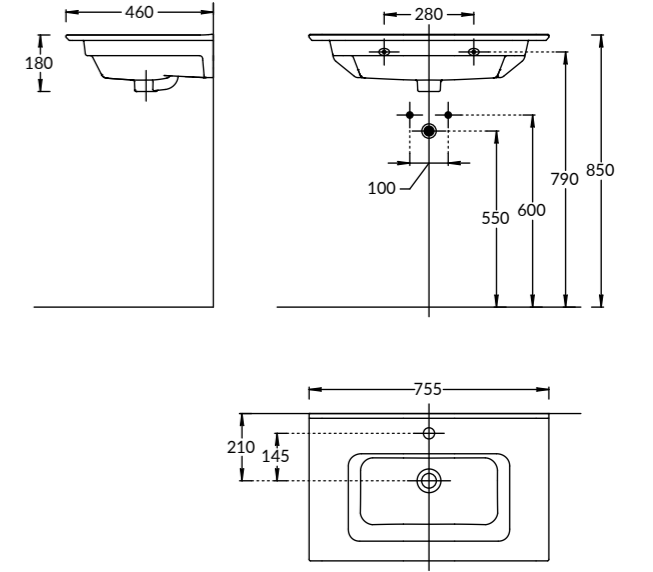

PI.WB.85
Раковина ПИАНО 85 см с крепежом
PIANO washbasin 85 cm