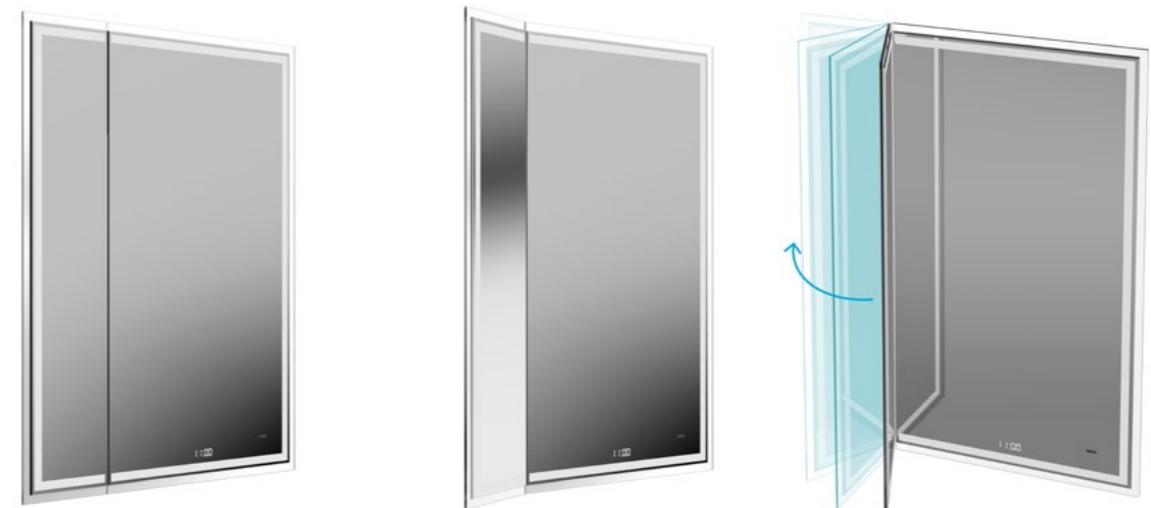

Белый глянцевый (фасад)
White glossy (front)

Серый глянцевый (фасад)
Grey glossy (front)

Зеркало шириной 65 см с поворотной частью сделает более комфортными утреннее бритьё или вечерний макияж.

The 65 cm wide mirror with a swivel part will make morning shaving or evening make-up more convenient.

зеркало | mirror
TE.M.MI.65 | 65 CM

МОДУЛА MODULA

В названии мебели МОДУЛА отражены её главные преимущества: модульность и большое количество доступных опций. Потребители по своему вкусу могут собрать понравившийся вариант из внушительного числа возможных комбинаций, которые предлагает эта серия.