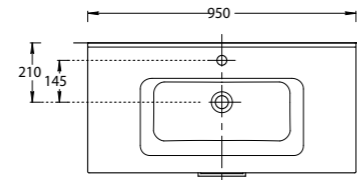

PIA.CL.95\BLU.M | PIA.CL.95\WHT.M

Тумба ПИАНО КЛАССИК 95 см, 2 ящика, цвета: белый матовый, синий матовый
PIANO CLASSIC furniture unit 95 cm, 2 drawers colours: "white matt", "blue matt"