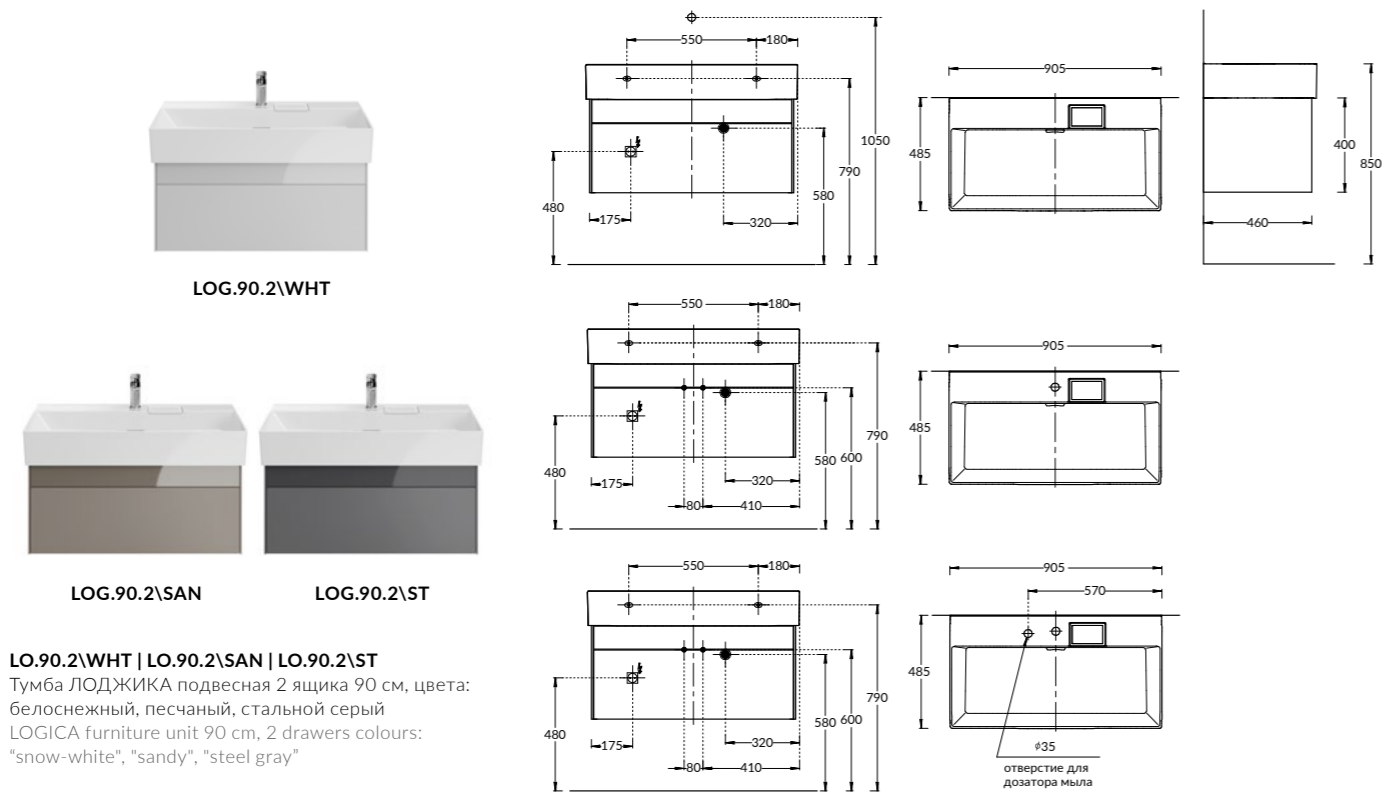

LOG.90.2\WHT | LOG.90.2\SAN | LOG.90.2\ST
Тумба ЛОДЖИКА подвесная 2 ящика 90 см, цвета: белоснежный, песчаный, стальной серый
LOGICA furniture unit 90 cm, 2 drawers colours: "snow-white", "sandy", "steel gray"