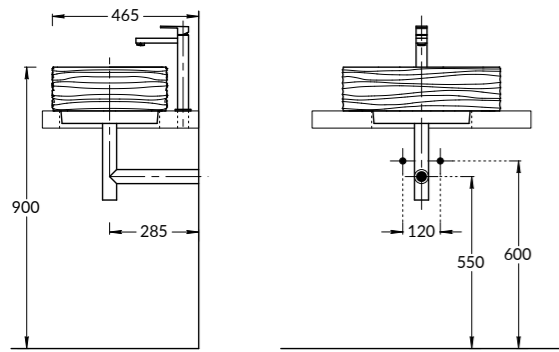

ВАРИАНТЫ УСТАНОВКИ РАКОВИНЫ