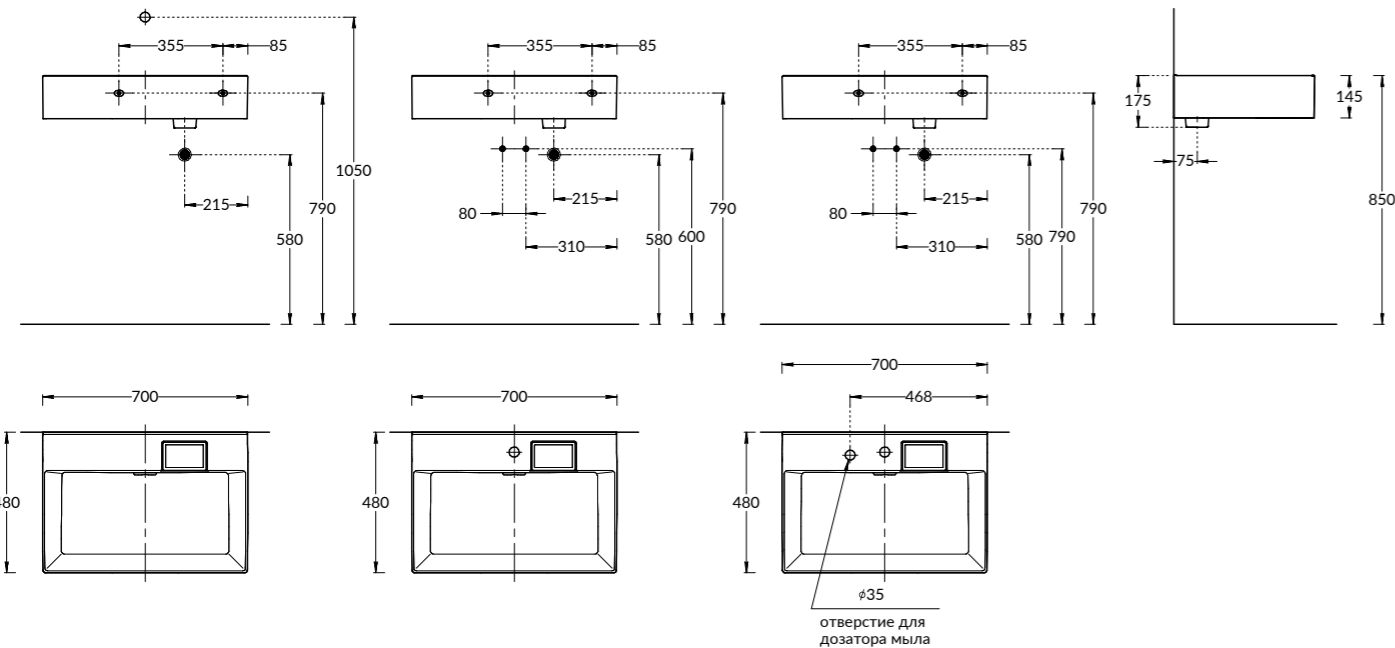

LO.WB.70.1

Раковина ЛОДЖИКА мебельная/подвесная с одним отверстием 70 см, белая глянцевая

LO.WB.90.0

LO.WB.90.1

LO.WB.90.2

LO.WB.90.0

Раковина ЛОДЖИКА мебельная/подвесная без отверстий 90 см, белая глянцевая

LO.WB.90.1

Раковина ЛОДЖИКА мебельная/подвесная с одним отверстием 90 см, белая глянцевая

LO.WB.90.2

Раковина ЛОДЖИКА мебельная/подвесная с двумя отверстиями 90 см, белая глянцевая
LOGICA washbasin 90 cm