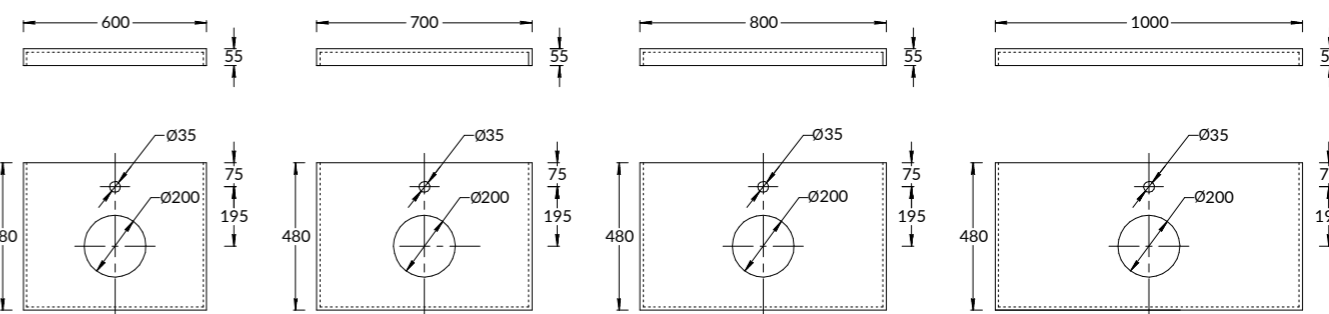

Столешница 60×48 см
Countertop 60×48 cm

Столешница 70×48 см
Countertop 70×48 cm

Столешница 80×48 см
Countertop 80×48 cm

Столешница 100×48 см
Countertop 100×48 cm

БОНДЖОРНО | BUONGIORNO

BG.WB.100
Раковина БОНДЖОРНО 100 см
BUONGIORNO washbasin 100 cm