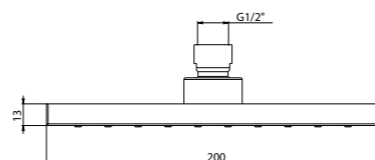

26598KM

Верхняя квадратная душевая лейка ФУТУРА из пластика «тропический дождь», сторона квадрата 200 мм
ABS head shower FUTURA with raining jet, 200x200mm

26598KM.21.018 Хром / Chrome
26598KM.01.093 Матовый чёрный / Matt black