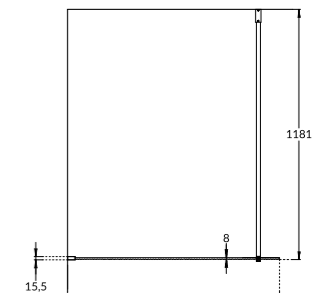

СТ.120.WI.BLK.M

Душевая перегородка КРИСТАЛЛО с рифленным стеклом, 120x210, матовый чёрный