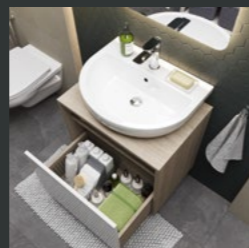

174

- КАРАВАН + САФИ 12
- ИКОНИКО 16
- МАДЖИКА 22
- ГРАНДЕ 36
- ВЕТРАТА 46
- ТЕКНОЛОДЖИКА 50
- ТЕКНОЛОДЖИКА М 60
- МОДУЛА 64
  - МОДУЛА + БОНДЖОРНО 70
  - МОДУЛА + КУБО 72
  - МОДУЛА + АРТБЭЙЗИНС 74
  - МОДУЛА + ЧИРКО 76
  - МОДУЛА + КАНАЛЕТТО 78
- МИО 82
- САББЬЯ 84
- КОНКИЛЬЯ 86
- ВЕНТО 88
- РИВА 90
- КОНО 96
- ПЛАЗА МОДЕРН 106
- ПЛАЗА НЕКСТ 120
- КУБО 124
- ЧИРКО 136
- ПОМПЕИ 138
- ПИАНО ФОРТЕ 156
- ПИАНО КЛАССИК 162
- ПИАНО НЕКСТ 166
- ЛАТО 170
- ПРО 174

- СТОЛЕШНИЦЫ 190
- СМЕСИТЕЛИ 202
- ДУШЕВЫЕ ОГРАЖДЕНИЯ 230

- ТЕХНИЧЕСКАЯ ИНФОРМАЦИЯ 258