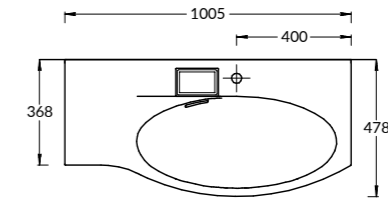

RV.WB.100LH
Раковина РИВА 100 см
с левым расположением чаши
с отверстием под смеситель
RIVA counter washbasin 100 cm
RIVA left bowl position
with a hole for the faucet