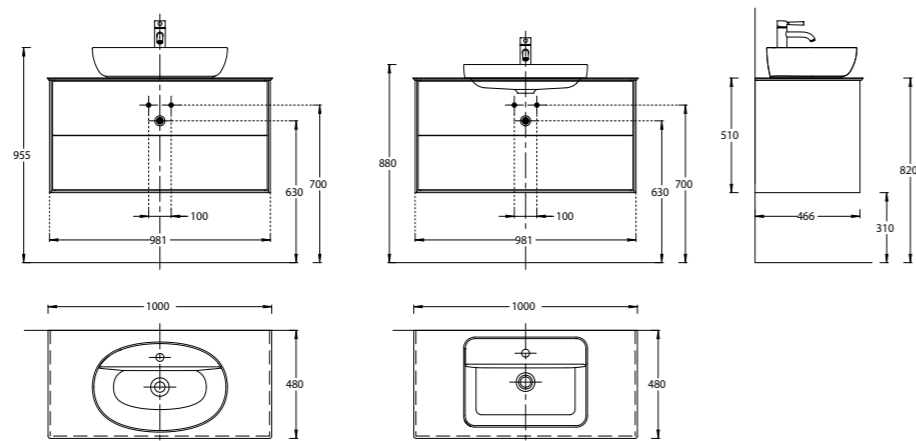

KMPMCB100MVC2

KMPMCB100MWH2

KMPMCB100MVC2 | KMPMCB100MWH2
 Тумба ПЛАЗА МОДЕРН подвесная 100 см
 с двумя выдвижными ящиками
 Цвет: дуб Винченца, белый матовый
 Размеры (Ш×В×Г): 979 × 500 × 466 мм
 Вес: 39,6 кг