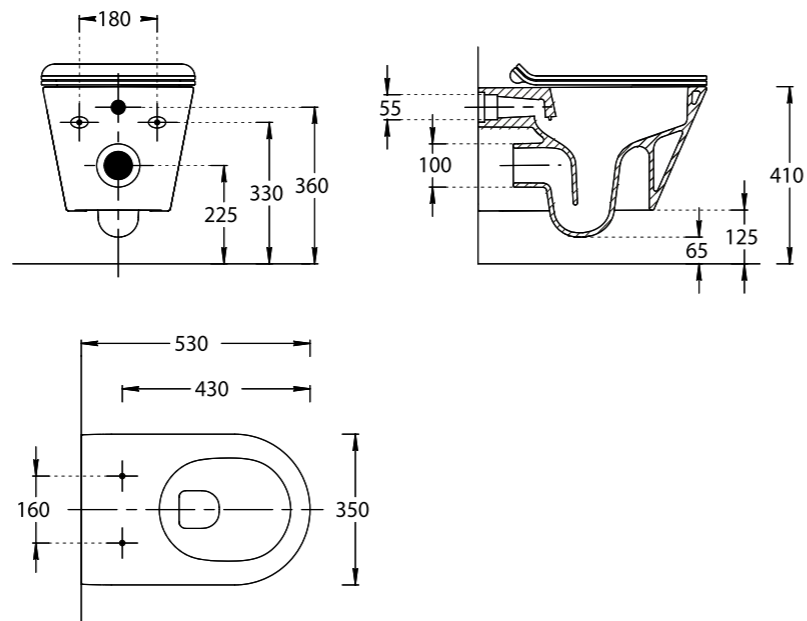

PLMR.WC.02
KMDP.SEAT.02\WHT
KMDP.SEAT.00\WHT
 Унитаз ПЛАЗА МОДЕРН подвесной безободковый с крепежом
 Сиденье ПЛАЗА МОДЕРН/ BG Slim Soft close , цвет белый
 PLAZA MODERN wall hung WC with system Rimless
 PLAZA MODERN duroplast soft close seat cover for wall hung WC