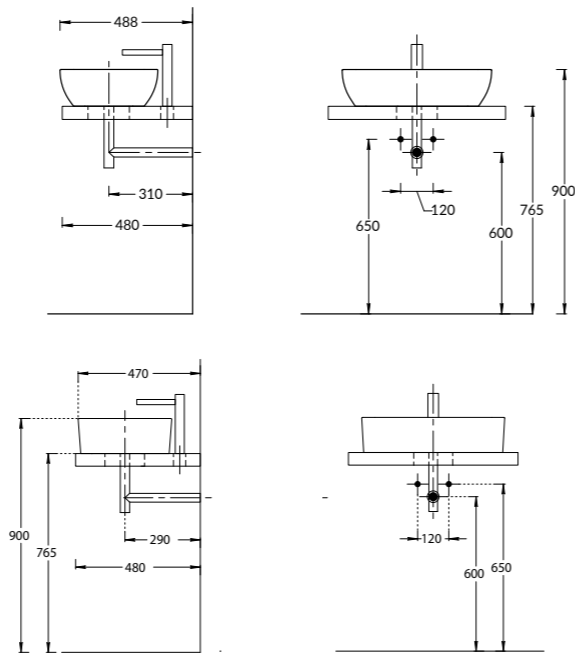

Донный клапан
с цветными раковинами
в комплекте
Valve include
with coloured wash
washbasins