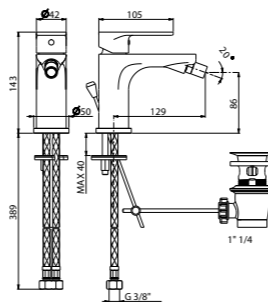

ПИАНО. СМЕСИТЕЛИ ДЛЯ БИДЕ | BIDET

69325KM

Смеситель однорычажный ПИАНО для биде, с донным клапаном 1" ¼. Соединение 3/8"
Single lever bidet mixer PIANO with 1"1/4 pop-up waste set. 3/8" female connection hoses

69325KM.21.018 Хром / Chrome