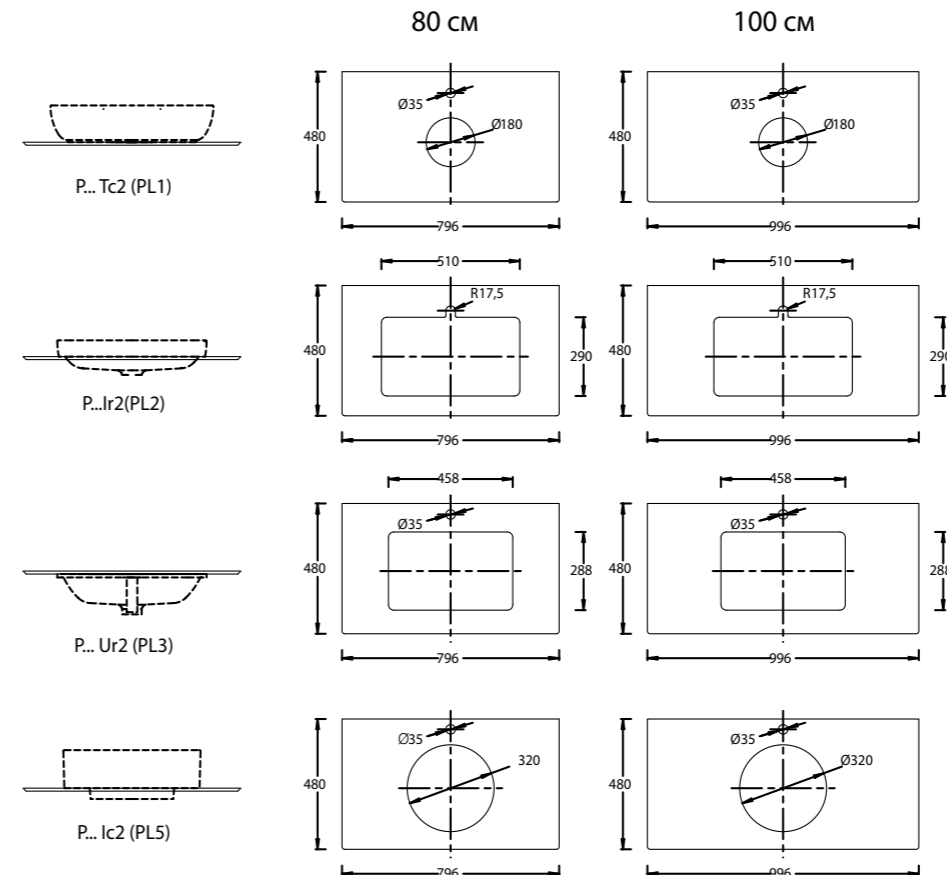

PL1.SG50008220R\80
PL1.SG50008220R\100
PL2.SG50008220R\80
PL2.SG50008220R\100

PL3.SG50008220R\80
PL3.SG50008220R\100
PL5.SG50008220R\80
PL5.SG50008220R\100

KM6012G0501RP80IC2
KM6012G0501RP100IC2
KM6012G0501RP80TC2
KM6012G0501RP100TC2
KM6012G0471RP80IR2
KM6012G0471RP100IR2
KM6012G0471RP80UR2
KM6012G0471RP100UR2