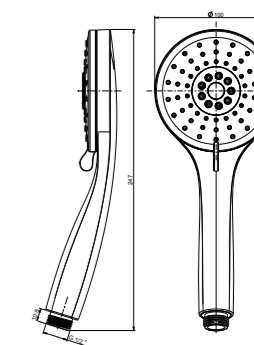

СОНАТА. ДУШЕВОЙ ГАРНИТУР SONATA | SHOWER SET

Душевой гарнитур СОНАТА
Shower set Sonata

P4CR121KM Хром / Chrome
P4YO121KM Матовый чёрный / Matt black

ПИАНО. СМЕСИТЕЛИ ПИАНО ДЛЯ РАКОВИНЫ | WASHBASIN

69310KM