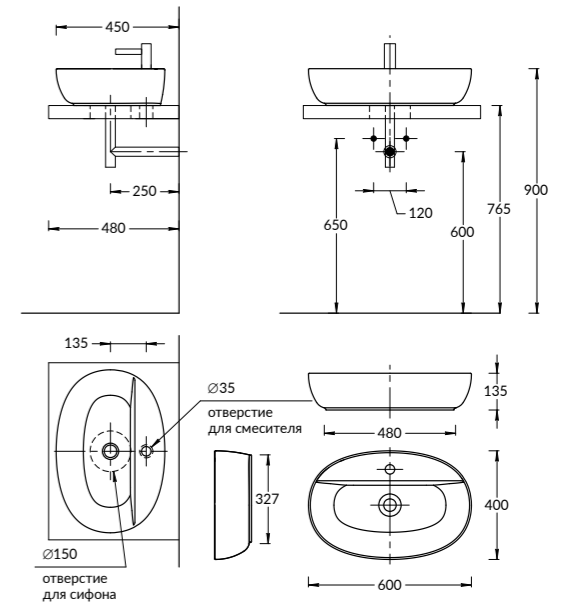

Донный клапан
с цветными раковинами
в комплекте
Valve include
with coloured wash washbasins

Донный клапан
с цветными раковинами
в комплекте
Valve include
with coloured wash
washbasins