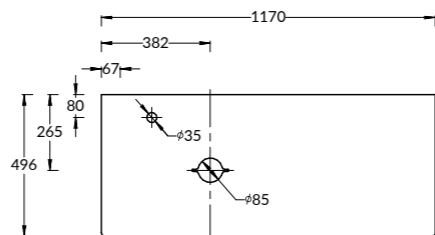

MA.2.0.SG540620R\90
90 см