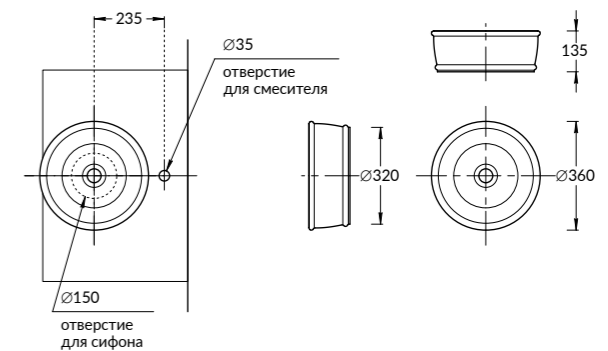

БОНДЖОРНО | BUONGIORNO

ЧИРКО | CIRCO