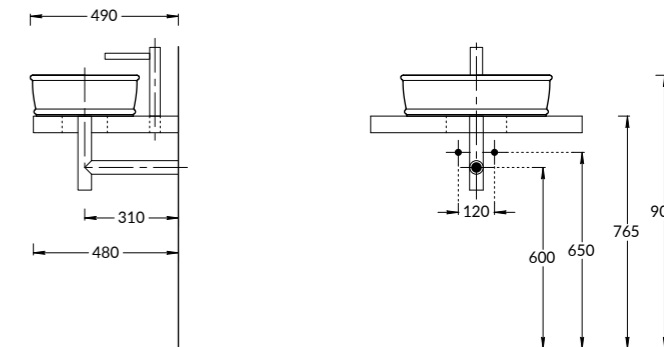

BG.WB.80
Раковина БОНДЖОРНО 80 см
BUONGIORNO washbasin 80 cm

BG.WB.60
Раковина БОНДЖОРНО 60 см
BUONGIORNO washbasin 60 cm

BG.WB.55
Раковина БОНДЖОРНО 55 см
BUONGIORNO washbasin 55 cm

ЧИРКО | CIRCO

CI.WB.50
Раковина ЧИРКО накладная 50 см
CIRCO counter washbasin 50 cm