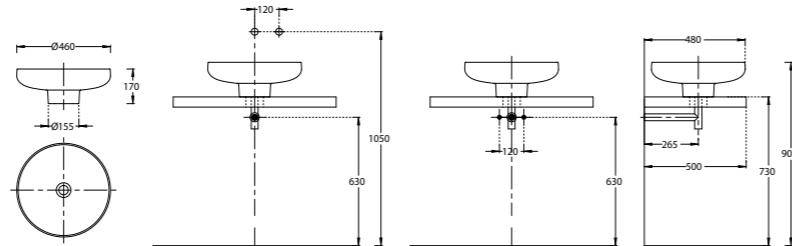

NEW KMCACB50MBT0
NEW KMCACB50MMP0
Тумба-модуль Караван под раковину
Размеры (Ш×В×Г): 500 × 730 × 425 мм
цвета: сливочный матовый, марокканский гранатовый
CARAVAN modular cabinet for washbasin with countertop (no side panels), wall hung 50, Push-to-Open