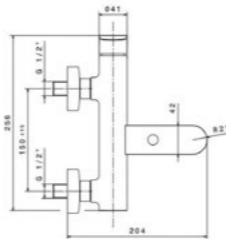

ОЛЕ. СМЕСИТЕЛЬ ДЛЯ БИДЕ | ГИГИЕНИЧЕСКИЙ ДУШ | BIDET | WC

69425KM

Смеситель однорычажный ОЛЕ для биде, с донным клапаном 1" ¼. Соединение 3/8"
Single lever bidet faucet OLÈ with 1"1/4 pop-up waste set 3/8" female connection hoses

69425KM.21.018 Хром / Chrome
69425KM.01.093 Матовый чёрный / Matt black
69425KM.M0.071 Золотой атласный / Gold satin

886KM

Гигиенический душ ОЛЕ в комплекте со смесителем (регулировка напора и температуры воды) и ручным душем с запорным клапаном WC/bidet faucet OLÈ (open, close and mix the temperature of water) with integrated hand shower set, minimal design handle with stop and flexible

886KM.21.018 Хром / Chrome
886KM.01.093 Матовый чёрный / Matt black

ОЛЕ. СМЕСИТЕЛЬ ДЛЯ ВАННЫ | BATH GROUP

69440KM

Настенный латунный смеситель ОЛЕ для ванны с держателем душевой лейки, ручным душем из пластика и шлангом из ПВХ
Complete bath group with fixed shower holder OLÈ, PVC flexible and ABS hand shower

69440KM.21.018 Хром / Chrome
69440KM.01.093 Матовый чёрный / Matt black
69440KM.M0.071 Золотой атласный / Gold satin

69487KM

Излив из стены ОЛЕ для ванны, соединение 1/2. Длина излива: 185 мм
Wall spout for bath OLÈ group with 1/2 connection L 185 mm

69487KM.21.018 Хром / Chrome
69487KM.01.093 Матовый чёрный / Matt black
69487KM.M0.071 Золотой атласный / Gold satin

ОЛЕ. ДУШЕВАЯ КОЛОННА ВНЕШНЕГО МОНТАЖА | EXTERNAL SHOWER SYSTEM

61157KM

Душевая колонна ОЛЕ с термостатическим смесителем в комплекте с переключателем потоков, круглой верхней одноструйной душевой лейкой из нержавеющей стали, с ручным душем и шлангом из ПВХ
Shower pillar OLÈ with exposed thermostatic faucet complete of diverter, stainless steel head shower and ABS single-jet hand shower set

61157KM.21.018 Хром / Chrome
61157KM.01.093 Матовый чёрный / Matt black