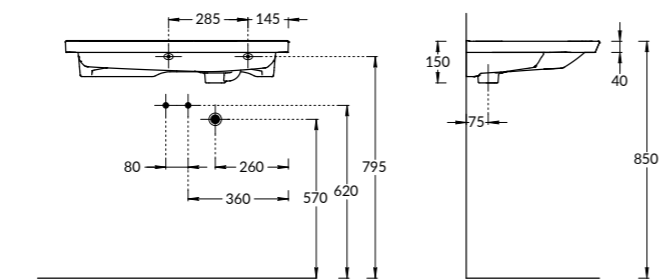

RV.WB.80
Раковина РИВА 80 см
с отверстием под смеситель
RIVA counter washbasin 80 cm
with a hole for the faucet