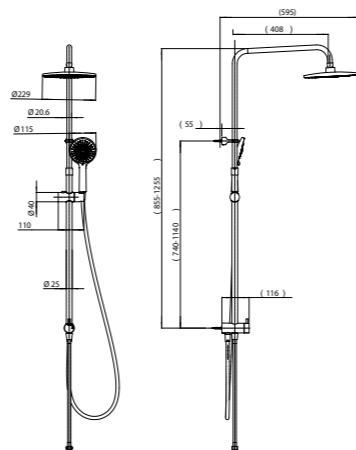

ФОНТЕ. ДУШЕВЫЕ КОЛОННЫ | SHOWER COLUMNS

Душевая колонна круглая Фонте на 2 потока без смесителя
FONTE round 2-way shower column, no faucet

FO.101.KM.CR Хром / Chrome
FO.101.KM.BLK.M Матовый чёрный / Matt black