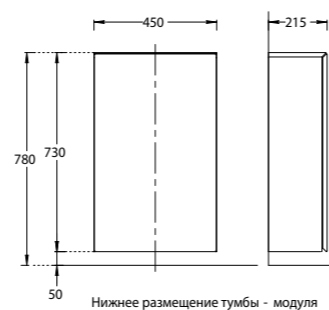

NEW IC.100.1\BLK
Тумба Иконико подвесная 100 с рифленным стеклом, 1 ящик
Размеры (Ш×В×Г): 984 × 350 × 487 мм.
цвет: чёрный
ICONICO wall hung cabinet 100 with fluted glass, 1 drawer