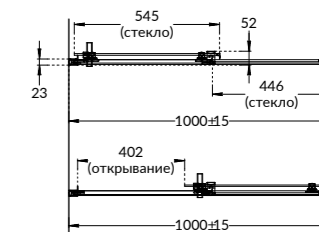

100	110	120
B	1000	1100	1200
Ш	1950	1950	1950

ДУШЕВЫЕ ОГРАЖДЕНИЯ | SHOWER DOORS