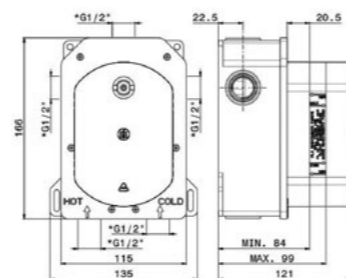

31020КМ.00.000

Универсальная внутренняя часть **на 3 потока** для термостатического смесителя для душа
Universal interior part for thermostatic shower faucet on the 3 flow