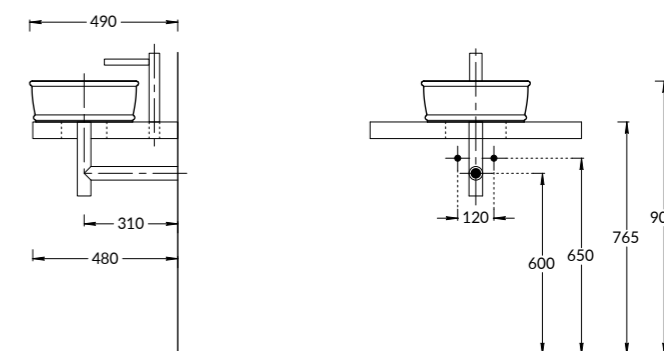

БОНДЖОРНО | BUONGIORNO

ЧИРКО | CIRCO