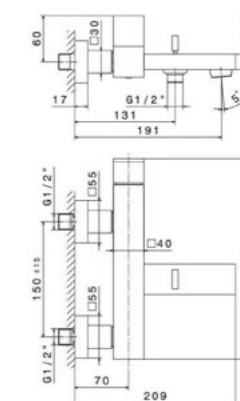

ФУТУРА. СМЕСИТЕЛЬ ДЛЯ ВАННЫ | BATH GROUP

66440KM

Настенный латунный смеситель ФУТУРА для ванны с держателем душевой лейки, ручным душем из пластика и шлангом из ПВХ
Complete bath FUTURA group with fixed shower holder, PVC flexible and ABS hand shower

66440KM.21.018 Хром / Chrome
66440KM.01.093 Матовый чёрный / Matt black