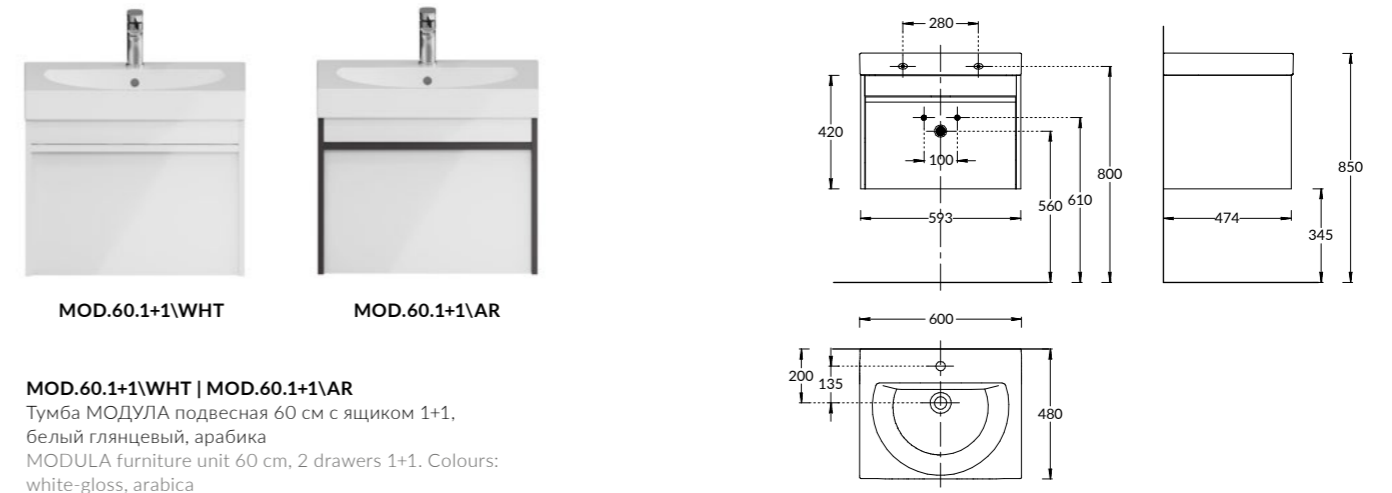

MOD.60.1+1\WHT | MOD.60.1+1\AR
Тумба МОДУЛА подвесная 60 см с ящиком 1+1,
белый глянцевый, арабика
MODULA furniture unit 60 cm, 2 drawers 1+1. Colours:
white-gloss, arabica