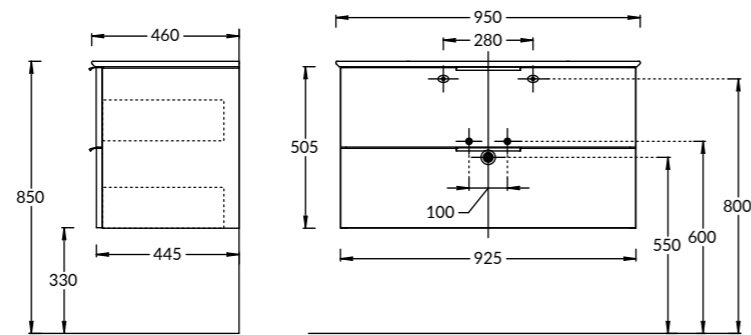

Тумба ПИАНО КЛАССИК 65 см, 2 ящика, цвета: белый матовый, синий матовый
PIANO CLASSIC furniture unit 65 cm, 2 drawers colours: "white matt", "blue matt"

PI.F.95\WHT

PI.F.95\WHT

Тумба ПИАНО ФОРТЕ 95 см,
2 ящика, цвета: белый глянец
PIANO furniture unit 95 cm,
2 drawers colours:
"glossy white"