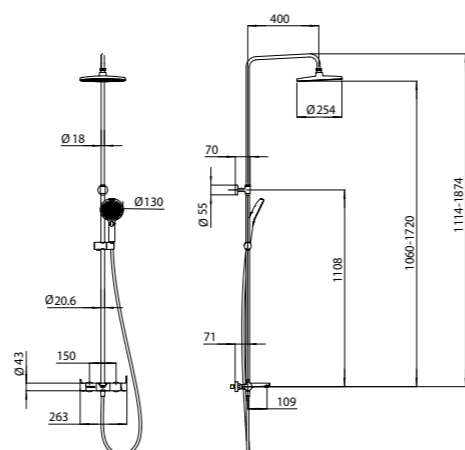

Душевая колонна Фонте на 3 потока с фиксированным изливом и механическим смесителем
FONTE 3-way shower column with fixed spout and mechanical faucet

FO.201.KM.CR Хром / Chrome
FO.201.KM.BLK.M Матовый чёрный / Matt black