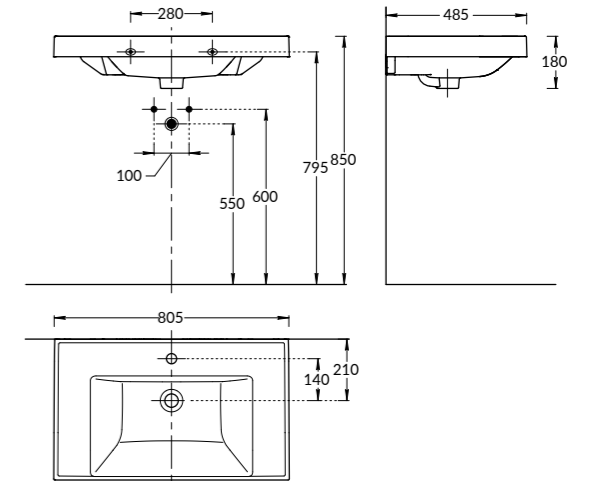

CU.WB.90RH
Раковина КУБО 90 см правая
CUBO washbasin right 90 cm