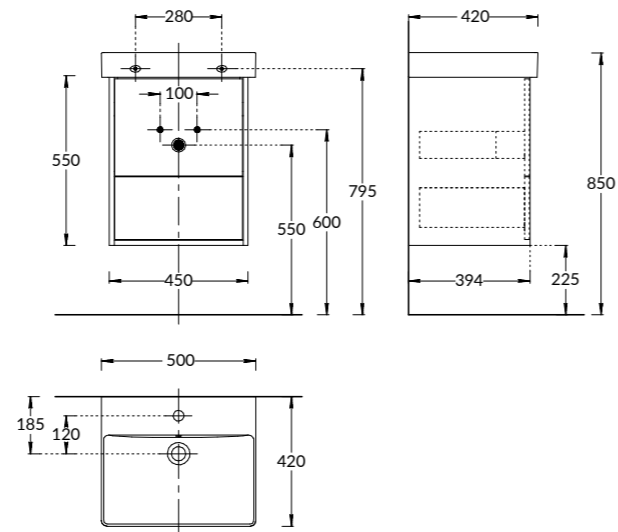

PRO.50.2\OLM
Тумба ПРО подвесная 2 ящика 50 см
Цвет: вяз

PRO.60.1\WHT

PRO.60.1\OAK.O

PRO.60.1\WHT
Тумба ПРО подвесная 1 ящик, 60 см белый глянцевый

PRO.60.1\OAK.O
Тумба ПРО подвесная 1 ящик, 60 см дуб Орегон
PRO furniture unit 60 cm, 1 drawer colours:
"glossy white", "Oregon oak"