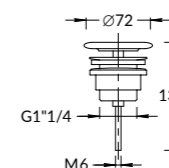

БОНДЖОРНО | BUONGIORNO

ЧИРКО | CIRCO