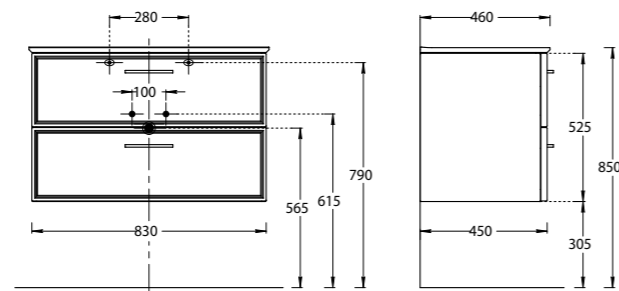

PIA.CL.85\WHT.M

PIA.CL.85\BLU.M | PIA.CL.85\WHT.M

Тумба ПИАНО КЛАССИК 85 см, 2 ящика, цвета: белый матовый, синий матовый
PIANO CLASSIC furniture unit 85 cm, 2 drawers colours: "white matt", "blue matt"