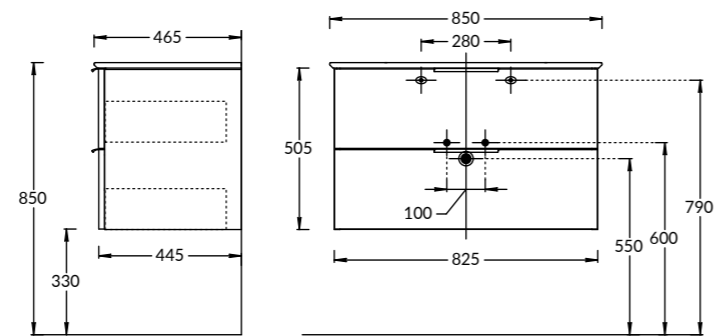

PI.F.75\WHT

PI.F.75\WHT

Тумба ПИАНО ФОРТЕ 75 см,
2 ящика, цвета: белый глянец
PIANO furniture unit 75 cm,
2 drawers colours:
"glossy white"

PI.F.85\WHT

PI.F.85\WHT | PI.F.85\OLM

Тумба ПИАНО ФОРТЕ 85 см,
2 ящика, цвета: белый глянец
PIANO furniture unit 85 cm,
2 drawers colours:
"glossy white"