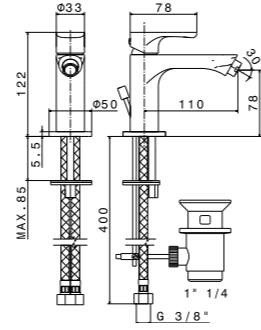

ОЛЕ. СМЕСИТЕЛЬ ДЛЯ БИДЕ | ГИГИЕНИЧЕСКИЙ ДУШ | BIDET | WC

69425KM

Смеситель однорычажный ОЛЕ для биде, с донным клапаном 1" ¼. Соединение 3/8"
Single lever bidet faucet OLÈ with 1"1/4 pop-up waste set 3/8" female connection hoses

69425KM.21.018 Хром / Chrome
69425KM.01.093 Матовый чёрный / Matt black
69425KM.M0.071 Золотой атласный / Gold satin