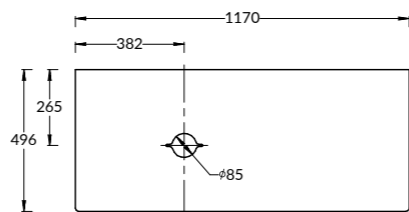

MA.2.0.SG540620R\90
90 см