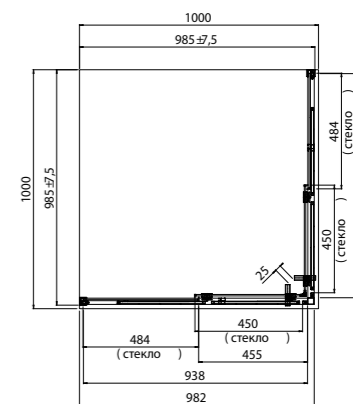

	100	120	140
B	195	195	195
Ш	100	120	140

ДУШЕВОЙ УГОЛОК | SQUARED SLIDING DOORS

LN.100.SSD.CR

Душевой уголок Линдо, 100x100, хром
Squared sliding doors LINDO, 100x100x195, chrome

LN.100.SSD.BLK.M

Душевой уголок Линдо, 100x100, матовый чёрный
Squared sliding doors LINDO, 100x100x195, black matte