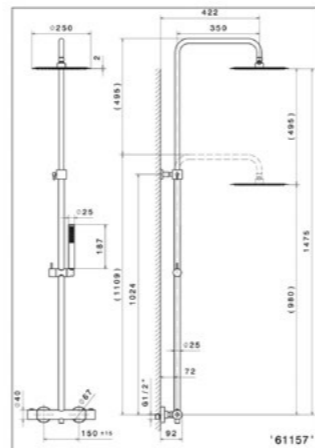

ОЛЕ. СМЕСИТЕЛЬ ДЛЯ БИДЕ | ГИГИЕНИЧЕСКИЙ ДУШ | BIDET | WC

69425KM

Смеситель однорычажный ОЛЕ для биде, с донным клапаном 1" ¼. Соединение 3/8"
Single lever bidet faucet OLÈ with 1"1/4 pop-up waste set 3/8" female connection hoses

69425KM.21.018 Хром / Chrome
69425KM.01.093 Матовый чёрный / Matt black
69425KM.M0.071 Золотой атласный / Gold satin

886KM

Гигиенический душ ОЛЕ в комплекте со смесителем (регулировка напора и температуры воды) и ручным душем с запорным клапаном WC/bidet faucet OLÈ (open, close and mix the temperature of water) with integrated hand shower set, minimal design handle with stop and flexible

886KM.21.018 Хром / Chrome
886KM.01.093 Матовый чёрный / Matt black

ОЛЕ. СМЕСИТЕЛЬ ДЛЯ ВАННЫ | BATH GROUP

69440KM

Настенный латунный смеситель ОЛЕ для ванны с держателем душевой лейки, ручным душем из пластика и шлангом из ПВХ
Complete bath group with fixed shower holder OLÈ, PVC flexible and ABS hand shower

69440KM.21.018 Хром / Chrome
69440KM.01.093 Матовый чёрный / Matt black
69440KM.M0.071 Золотой атласный / Gold satin

69487KM

Излив из стены ОЛЕ для ванны, соединение 1/2. Длина излива: 185 мм
Wall spout for bath OLÈ group with 1/2 connection L 185 mm

69487KM.21.018 Хром / Chrome
69487KM.01.093 Матовый чёрный / Matt black
69487KM.M0.071 Золотой атласный / Gold satin

ОЛЕ. ДУШЕВАЯ КОЛОННА ВНЕШНЕГО МОНТАЖА | EXTERNAL SHOWER SYSTEM

61157KM

Душевая колонна ОЛЕ с термостатическим смесителем в комплекте с переключателем потоков, круглой верхней одноструйной душевой лейкой из нержавеющей стали, с ручным душем и шлангом из ПВХ
Shower pillar OLÈ with exposed thermostatic faucet complete of diverter, stainless steel head shower and ABS single-jet hand shower set

61157KM.21.018 Хром / Chrome
61157KM.01.093 Матовый чёрный / Matt black