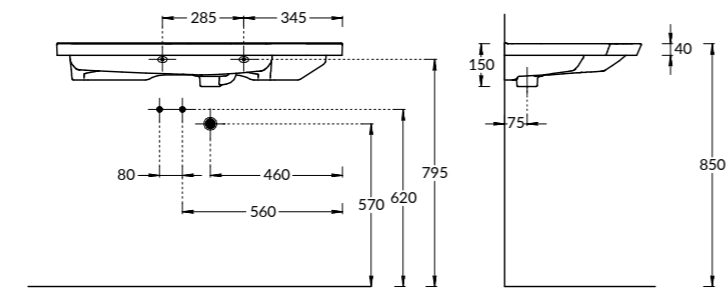

RV.WB.100RH
 Тумба РИВА правая 100 см
 RIVA furniture unit 100 cm right

RV.WB.100LH
 Раковина РИВА 100 см
 с левым расположением чаши
 с отверстием под смеситель
 RIVA counter washbasin 100 cm
 RIVA left bowl position
 with a hole for the faucet