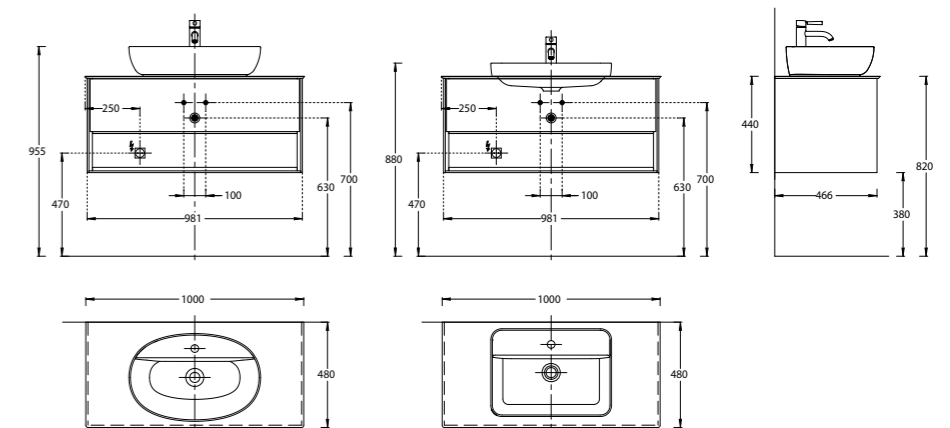

NEW KMPMCB100MSG1 | NEW KMPMCB100MSH1
Тумба ПЛАЗА МОДЕРН подвесная 100 см
с одним выдвижным ящиком и полкой
Цвет: белый матовый, шалфей
Размеры (Ш×В×Г): 979 × 500 × 466 мм
Вес: 35,3 кг