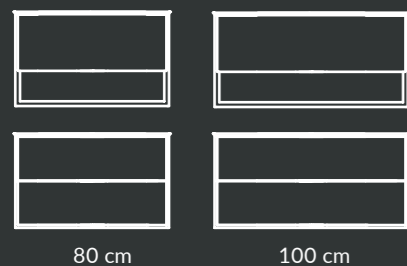

ПЛАЗА МОДЕРН

PLAZA MODERN

После рестайлинга мебель ПЛАЗА МОДЕРН выглядит по-настоящему актуально. Фасады с древесным рисунком и столешницы, выполненные в природной эстетике, делают эти тумбы универсальным решением для современной обстановки. В серии представлены тумбы шириной 80 и 100 см, а также пенал высотой 170 см.

After its restyling, PLAZA Modern furniture looks truly up-to-date. Facades with a wood grain pattern and countertops designed with a natural aesthetic make these cabinets a versatile solution for contemporary interiors. The series includes cabinets 80 and 100 cm wide, as well as a 170 cm high tall unit.

80 cm

100 cm