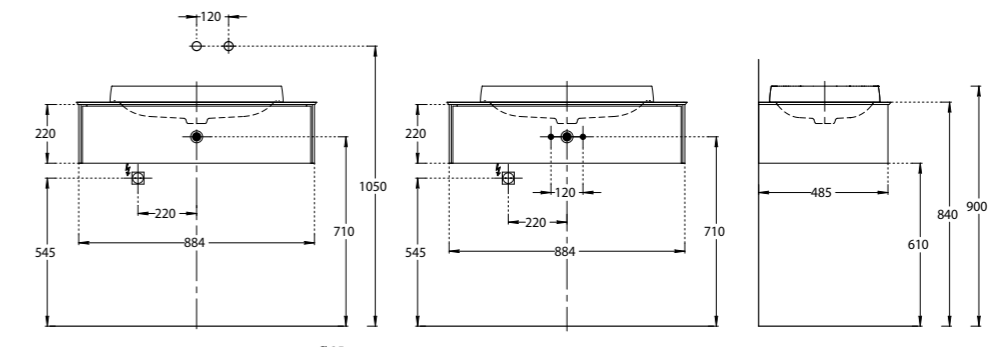

MA.120.2\EGR.M

MA.120.2\MGR.M

MA.120.2\VR.M

MA.120.1\EGR.M | MA.120.1\MGR.M | MA.120.1\VR.M
Тумба МАДЖИКА подвесная, два ящика, 120 см, цвета: вечерний серый матовый, утренний серый матовый, венецианский красный
MAGICA furniture unit 120 cm