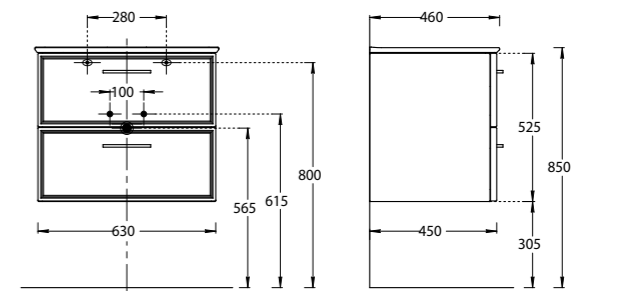

PIA.CL.65\BLU.M | PIA.CL.65\WHT.M

Тумба ПИАНО КЛАССИК 65 см, 2 ящика, цвета: белый матовый, синий матовый
PIANO CLASSIC furniture unit 65 cm, 2 drawers colours: "white matt", "blue matt"