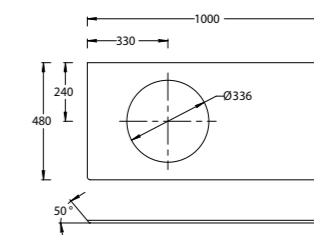

NEW CO5.SG50008220R\100
NEW CO5.KM6012G0291R\100
Столешница для раковин из керамогранита 100 см, без отверстия под смеситель