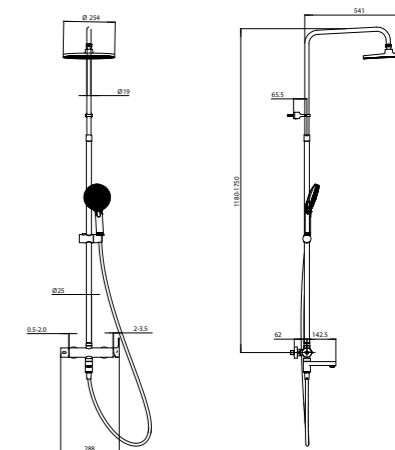

Душевая колонна Фонте на 3 потока с пов.изливом и механическим смесителем
FONTE 3-way shower column with swivel spout and mechanical faucet

FO.202.KM.CR Хром / Chrome
FO.202.KM.BLK.M Матовый чёрный / Matt black