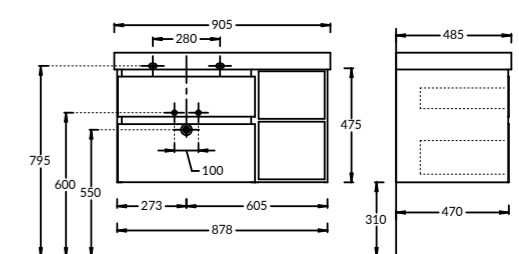

CUB.90.2LH\WHTM.N | CUB.90.2LH\MAL.N | CUB.90.2LH\LIM.N
Тумба КУБО 90 см левая, 2 ящика + открытая полка,
цвета: «белый глянец + метц», «мальва + метц», «лимо + метц»
CUBO furniture unit 90 cm left, 2 drawers +metz
colours: "glossy white+metz", "malva+metz", "limo+metz"