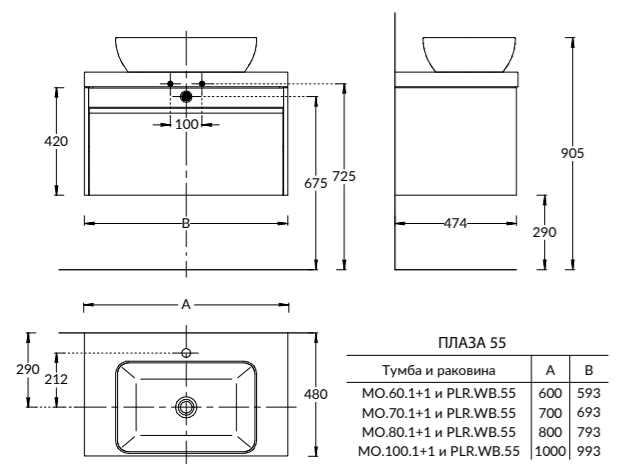

с раковинами CU