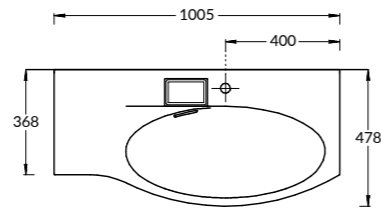

RV.WB.100RH
Тумба РИВА правая 100 см
RIVA furniture unit 100 cm right