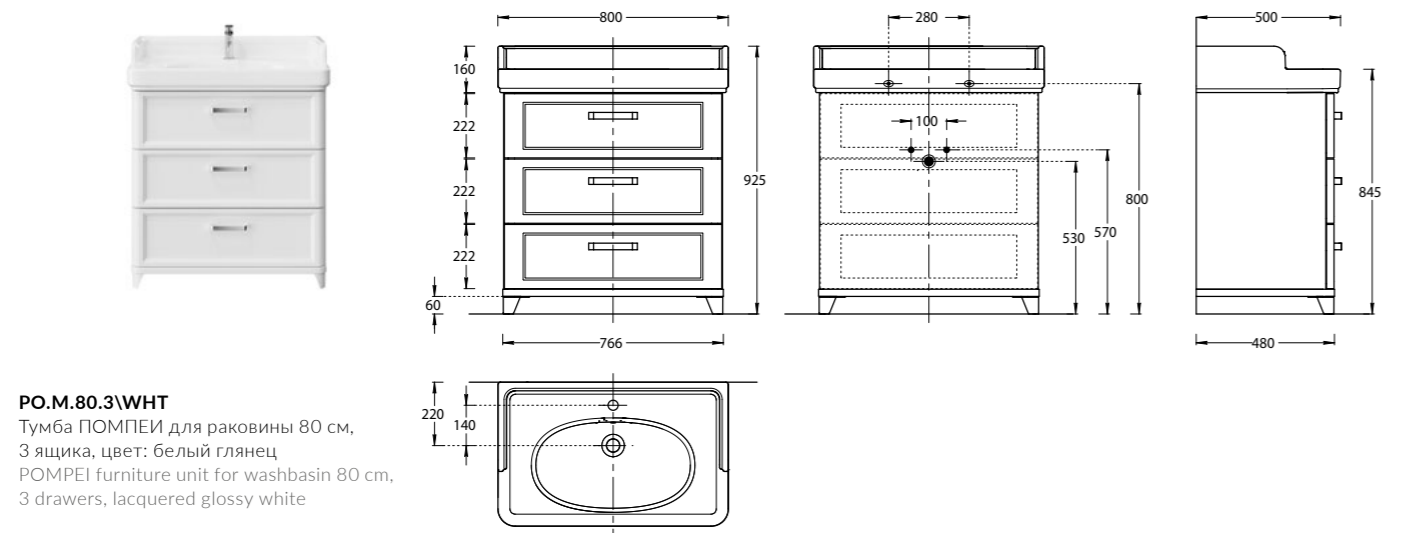

PO.M.80.3\WHT

Тумба ПОМПЕИ для раковины 80 см, 3 ящика, цвет: белый глянец
POMPEI furniture unit for washbasin 80 cm, 3 drawers, lacquered glossy white