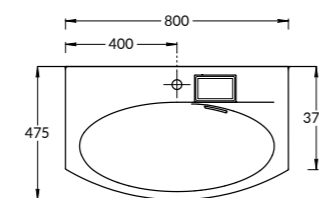

RV.WB.80
Тумба РИВА 80 см
RIVA furniture unit 80 cm