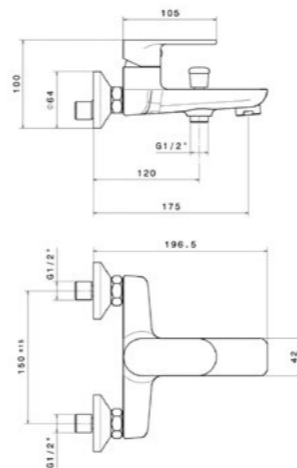

ПИАНО. СМЕСИТЕЛЬ ДЛЯ ВАННЫ | BATH GROUP

69340KM

Настенный латунный смеситель ПИАНО для ванны, с держателем душевой лейки, ручным душем из пластика и шлангом из ПВХ
Complete bath group PIANO with fixed shower holder, PVC flexible and ABS hand shower

69340KM.21.018 Хром / Chrome