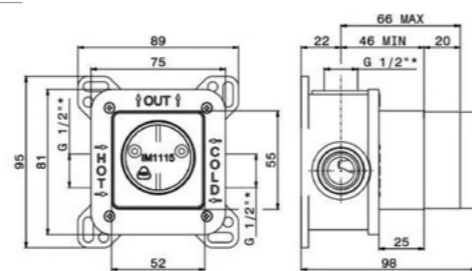

10841KM.00.000

Универсальная внутренняя часть для механического смесителя **на один поток** для душа
Universal internal part for mechanical 1-way shower mixer