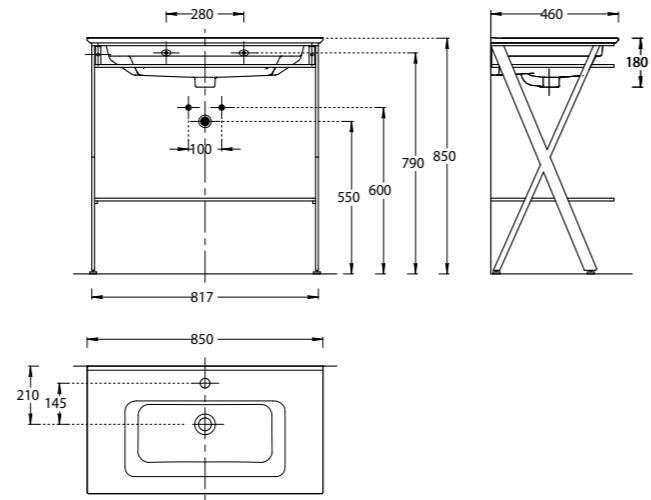

PIA.N.85\BLK.M

Метал. структура ПИАНО НЕКСТ напольная 85 см,
цвет чёрный матовый
PIANO NEXT floor standing metal structure 85 cm,
black matt colour