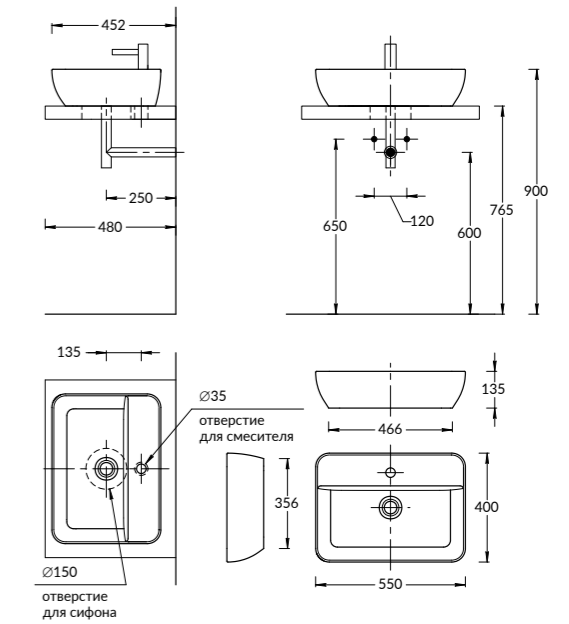

Донный клапан
с цветными раковинами
в комплекте
Valve include
with coloured wash washbasins

Донный клапан
с цветными раковинами
в комплекте
Valve include
with coloured wash
washbasins