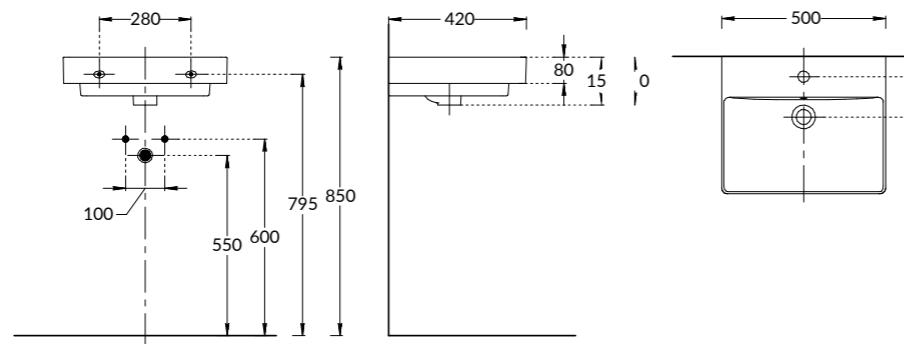

*Возможна реверсивная установка на тумбу