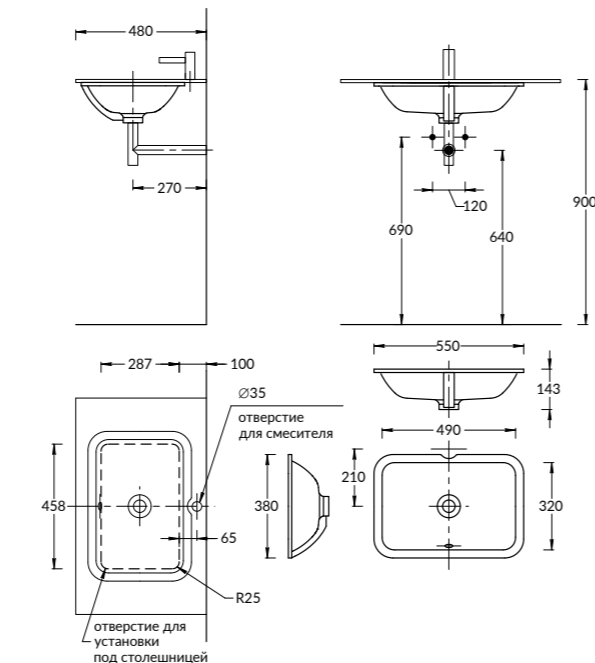

Донный клапан
с цветными раковинами
в комплекте
Valve include
with coloured wash washbasins

Донный клапан
с цветными раковинами
в комплекте
Valve include
with coloured wash
washbasins