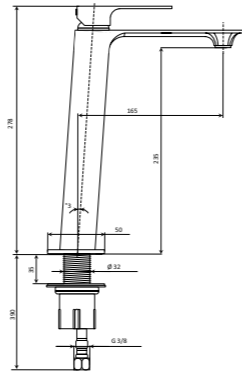

Высокий смеситель ФЬОРЕТТО для раковины без донного клапана, хром
Basin mixer FIORETTO, high version for above counter basin, without pop-up waste set, chrome