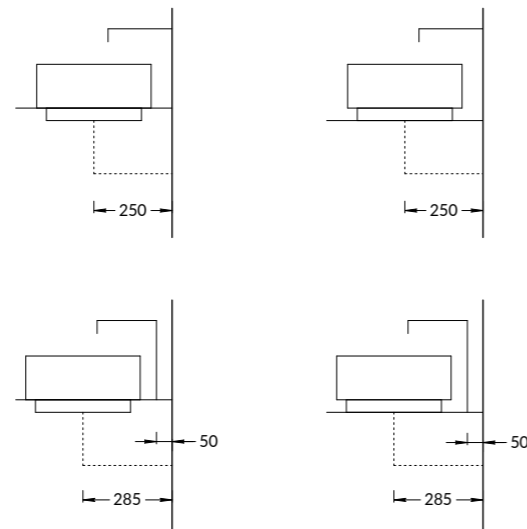

ВАРИАНТЫ УСТАНОВКИ РАКОВИНЫ