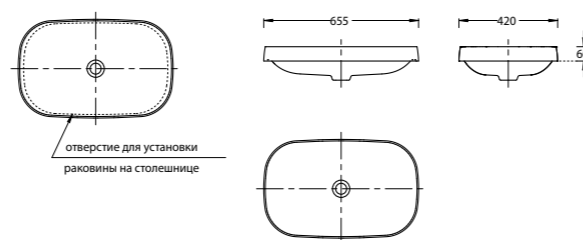

MA.WB.65 | MA.WBI.65\STB
Раковина МАДЖИКА встраиваемая с одним отверстием, 65 см, цвета: белый глянцевый, серый камень, бежевый камень
MAGICA semi-recessed washbasin 65 cm

Донный клапан к бежевой раковине в комплекте
Bottom valve for a beige washbasin is included