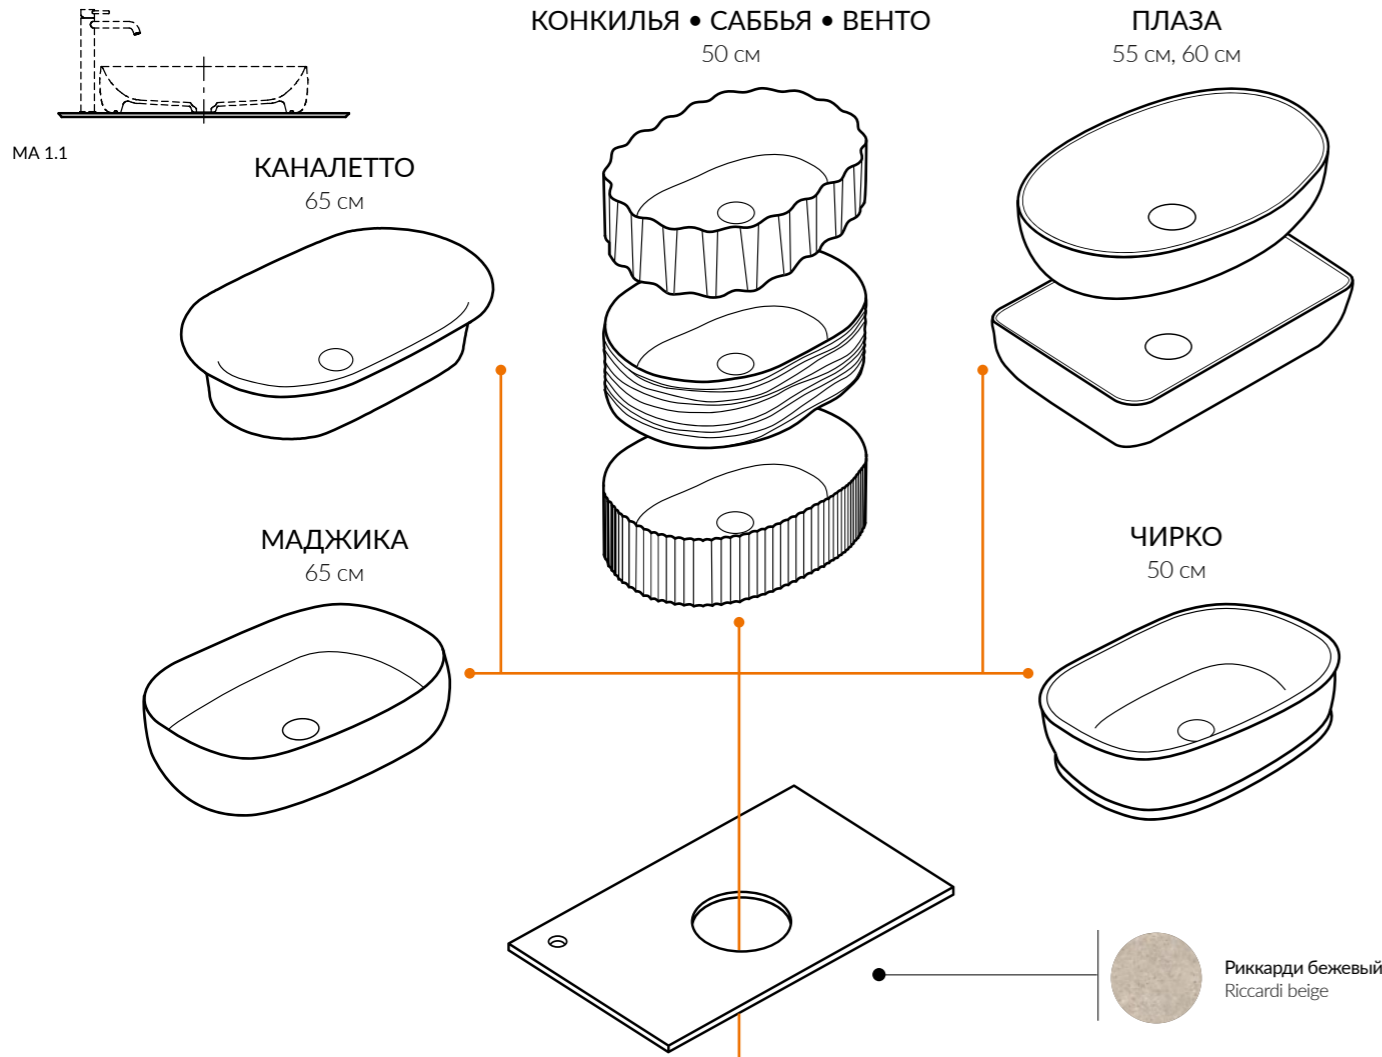

ЧИРКО
35 см, 50 см

КОНКИЛЬЯ • САББЬЯ • ВЕНТО
50 см

ПЛАЗА
55 см, 60 см

КАНАЛЕТТО
40 см, 60 см, 65 см

МАДЖИКА
42 см, 65 см

-  Риккарди бежевый
Riccardi beige

МАДЖИКА
90 см, 120 см

MA 2.1