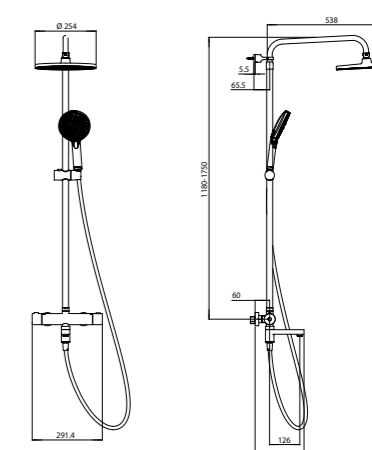

Душевая колонна Фонте на 3 потока с пов.изливом с термостатическим смесителем
FONTE 3-way shower column with swivel spout and thermostatic faucet

FO.302.KM.CR Хром / Chrome
FO.302.KM.BLK.M Матовый чёрный / Matt black