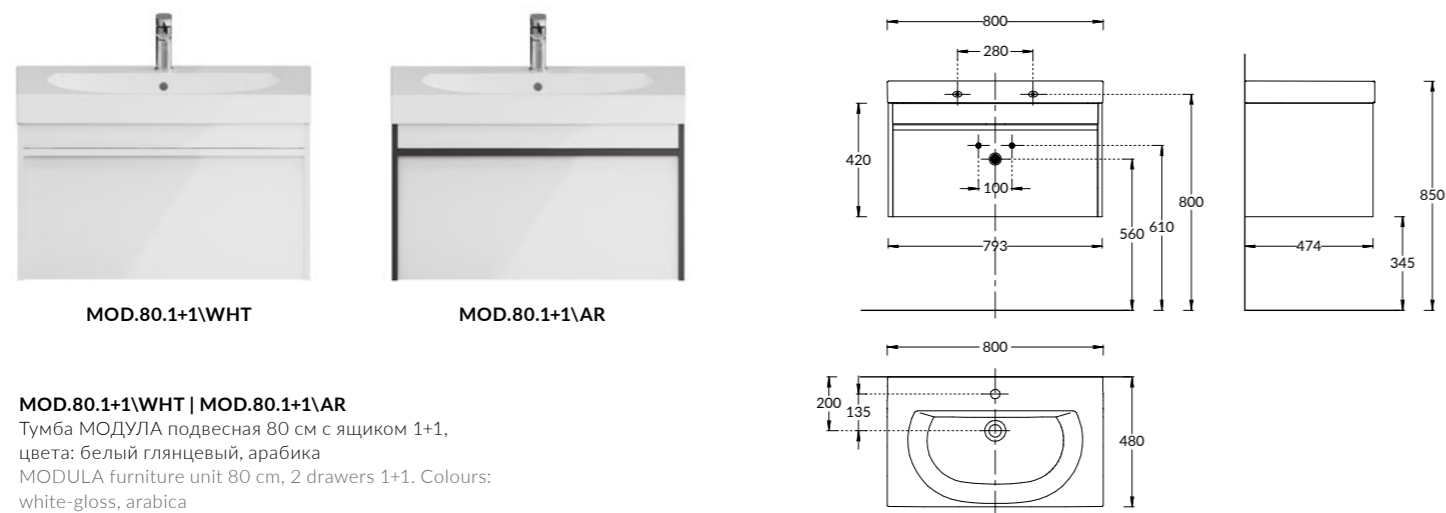

MOD.80.1+1\WHT | MOD.80.1+1\AR
Тумба МОДУЛА подвесная 80 см с ящиком 1+1,
цвета: белый глянцевый, арабика
MODULA furniture unit 80 cm, 2 drawers 1+1. Colours:
white-gloss, arabica