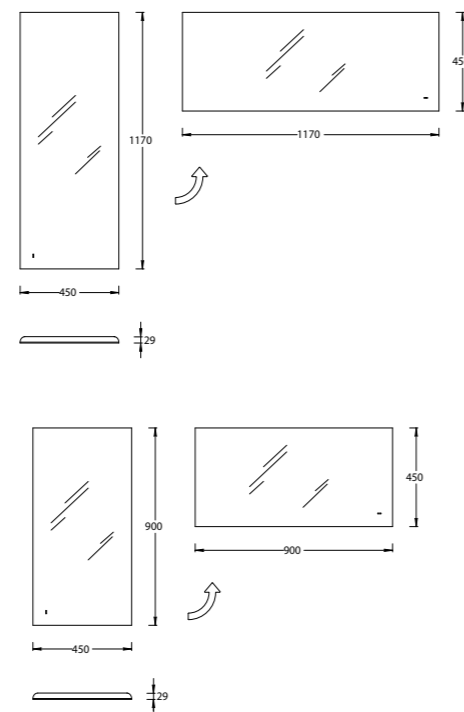

VE.R.MI.115WHT

Зеркало ВЕТРАТА r 72x115.5 сенсор со сменой цвета подсветки и функция антизапотевания, белое
Mirror VETRATA r 72x115 cm sensor with color changing backlight and anti-fog, white

VE.R.MI.100WHT

Зеркало ВЕТРАТА r 40x103.5 сенсор со сменой цвета подсветки и функция антизапотевания, белое
Mirror VETRATA r 40x103.5 cm sensor with color changing backlight and anti-fog, white

VE.S.MI.117WHT

Зеркало ВЕТРАТА s 45x117 сенсор со сменой цвета подсветки и функция антизапотевания, белое
Mirror VETRATA s 45x117 cm sensor with color changing backlight and anti-fog, white

VE.S.MI.90WHT

Зеркало ВЕТРАТА s 45x90 сенсор со сменой цвета подсветки и функция антизапотевания, белое
Mirror VETRATA s 45x90 cm sensor with color changing backlight and anti-fog, white