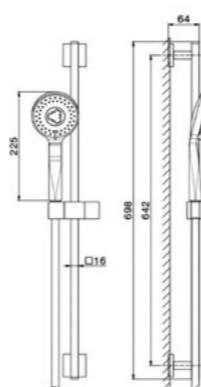

ФУТУРА. ДУШЕВАЯ СИСТЕМА ВСТРОЕННОГО МОНТАЖА | BUILT-IN SHOWER SYSTEM

858KM

Ручной душ ФУТУРА с держателем для лейки и шлангом, без выхода для подачи воды
FUTURA hand shower with shower head holder and hose, without water outlet

858KM.21.018 Хром / Chrome
858KM.01.093 Матовый чёрный / Matt black

851KM

Душевая стойка ФУТУРА с ручной круглой лейкой и шлангом, без выхода для подачи воды
Shower stand FUTURA with circular hand shower head and hose, without water outlet

851KM.01.093 Матовый чёрный / Matt black