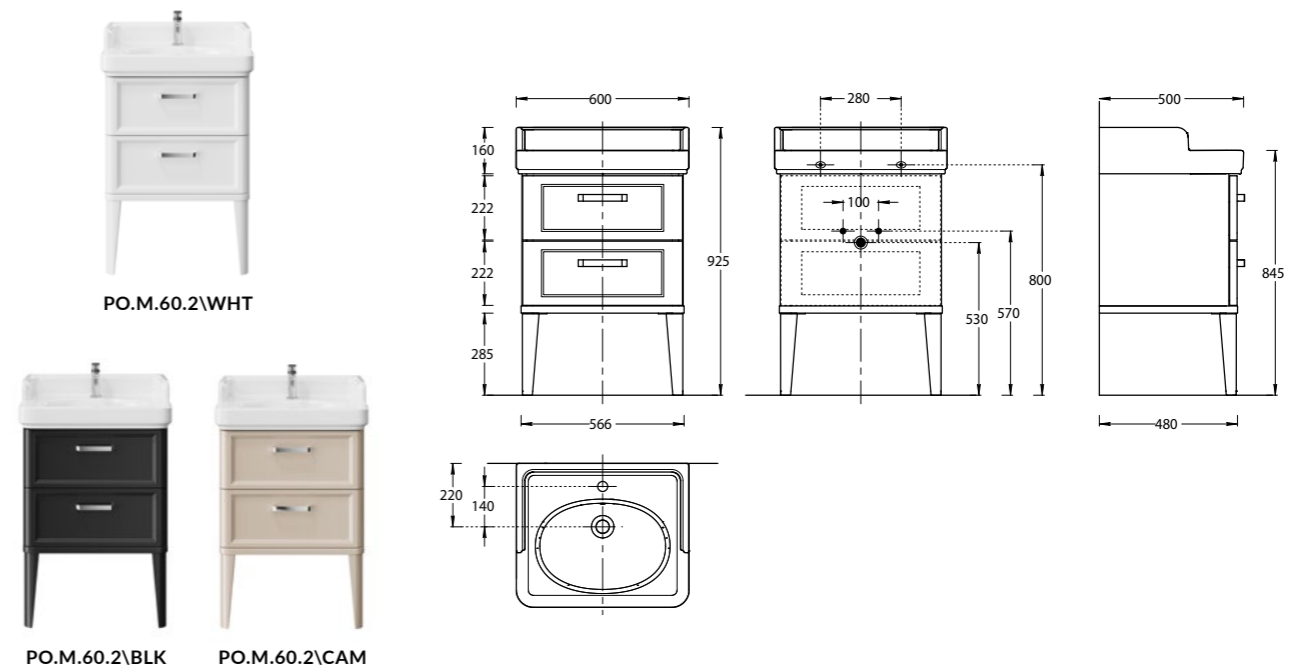

PO.BIDET.01
Биде ПОМПЕИ напольное белое глянцевое
Bidet POMPEI floor white glossy

PO.M.80.2\WHT

PO.M.80.2\BLK

PO.M.80.2\CAM

PO.M.80.2\WHT | PO.M.80.2\BLK | PO.M.80.2\CAM

Тумба ПОМПЕИ для раковины 80 см, 2 ящика, цвет: белый, чёрный, cameo бежевый глянец
 POMPEI furniture unit for washbasin 80 cm, 2 drawers, lacquered glossy white, black, cameo beige