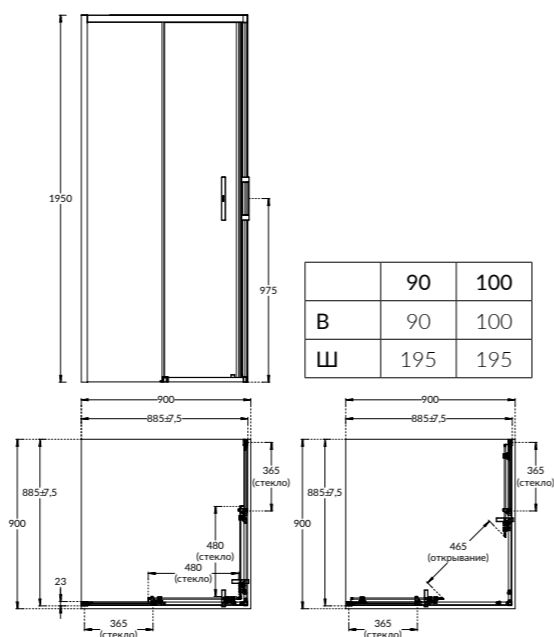

ДУШЕВОЙ УГОЛОК КВАДРАТНЫЙ | SQUARED SLIDING DOOR

VE.90.SSD.CR
Душевой уголок ВЕТРО, раздвижной, квадратный, 90x90x195, хром
Squared sliding doors VETRO semi-frameless, 90x90x195, chrome

VE.90.SSD.BLK.M
Душевой уголок ВЕТРО, раздвижной, квадратный, 90x90x195, матовый чёрный
Squared sliding doors VETRO semi-frameless, 90x90x195, black matt

VE.100.SSD.CR
Душевой уголок ВЕТРО, раздвижной, квадратный, 100x100x195, хром
Squared sliding doors VETRO semi-frameless, 100x100x195, chrome

VE.100.SSD.BLK.M
Душевой уголок ВЕТРО, раздвижной, квадратный, 100x100x195, матовый чёрный
Squared sliding doors VETRO semi-frameless, 100x100x195, black matt

ПЕРЕГОРОДКА ФИКСИРОВАННАЯ | WALK IN

VE.90.WI.CR
Душевая перегородка ВЕТРО, 90x195, хром
Walk-in panel VETRO, 90x195, chrome

VE.90.WI.BLK.M
Душевая перегородка ВЕТРО, 90x195, матовый чёрный
Walk-in panel VETRO, 90x195, black matt

VE.100.WI.CR
Душевая перегородка ВЕТРО, 100x195, хром
Walk-in panel VETRO, 100x195, chrome

VE.100.WI.BLK.M
Душевая перегородка ВЕТРО, 100x195, матовый чёрный
Walk-in panel VETRO, 100x195, black matt

ДУШЕВОЙ УГОЛОК ЧЕТВЕРТЬ КРУГА | 1/4 ROUND SLIDING DOOR

VE.90.RSD.CR
Душевой уголок ВЕТРО, раздвижной, четверть круга, 90x90x195, хром
1/4 Round sliding doors VETRO, 90x90x195, chrome

VE.90.RSD.BLK.M
Душевой уголок ВЕТРО, раздвижной, четверть круга, 90x90x195, матовый чёрный
1/4 Round sliding doors VETRO, 90x90x195, black matt

ДУШЕВАЯ ШТОРКА НА ВАННУ | BATHTHRAIN SLIDING DOOR

VE.100.BSD.CR
Шторка на ванну ВЕТРО, раздвижная, распашная 100x150, хром
Bathscreen sliding pivot door VETRO, 100x150, chrome