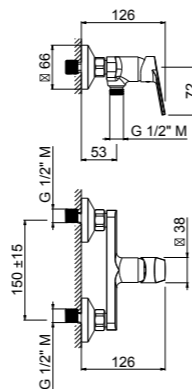

NOTA. СМЕСИТЕЛЬ ДЛЯ РАКОВИНЫ | WASHBASIN

33010KM.21.018

Смеситель для раковины NOTA однорычажный с донным клапаном, 3/8, хром
single-lever basin mixer NOTA, with 3/8 pop-up waste set, chrome

NOTA. СМЕСИТЕЛЬ ДЛЯ ВАННЫ | BATH GROUP

33080KM.21.018

Смеситель для ванны NOTA настенный с дивертором ванна/душ, без лейки, хром
single-lever exposed bath mixer NOTA with diverter, chrome

NOTA. СМЕСИТЕЛЬ ДЛЯ ДУША | SHOWER GROUP

33090KM.21.018

Смеситель для душа NOTA настенный, без лейки, хром
single-lever exposed shower mixer NOTA, without shower set, chrome

16182KM.21.018

Душевая стойка NOTA с ручной лейкой на 3 режима и шлангом, без выхода для подачи воды, хром
shower set NOTA with sliding rail, 3-jets hand shower and flexible length, chrome

NOTA. СМЕСИТЕЛЬ | MIXER

27405KM.21.018

Смеситель с гигиеническим душем встроенного монтажа NOTA, хром
single-lever bidet mixer with trigger spray NOTA, CHROME

NOTA. ДУШЕВАЯ КОЛОННА | SHOWER COLUMN

8236KM.21.018

Душевая колонна NOTA на 2 потока с механическим смесителем с ручным душем на 5 режимов, хром
NOTA 2-way shower column with mechanical mixer with hand shower for 5 modes, chrome