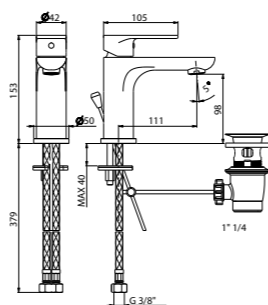

ПИАНО. СМЕСИТЕЛИ ПИАНО ДЛЯ РАКОВИНЫ | WASHBASIN

69310KM

Однорычажный смеситель ПИАНО для раковины, с 1" 1/4 слива. Соединение 3/8"
Single lever washbasin mixer PIANO with 1"1/4 pop-up waste set. 3/8" female connection hoses

69310KM.21.018 Хром / Chrome

69315KM

Однорычажный смеситель ПИАНО для раковины, высокий, с установкой на столешницу, без донного клапана. Соединение 3/8"
Single lever mixer PIANO, high version for above counter washbasin. Without pop-up waste set. 3/8" female connection hoses

69315KM.21.018 Хром / Chrome