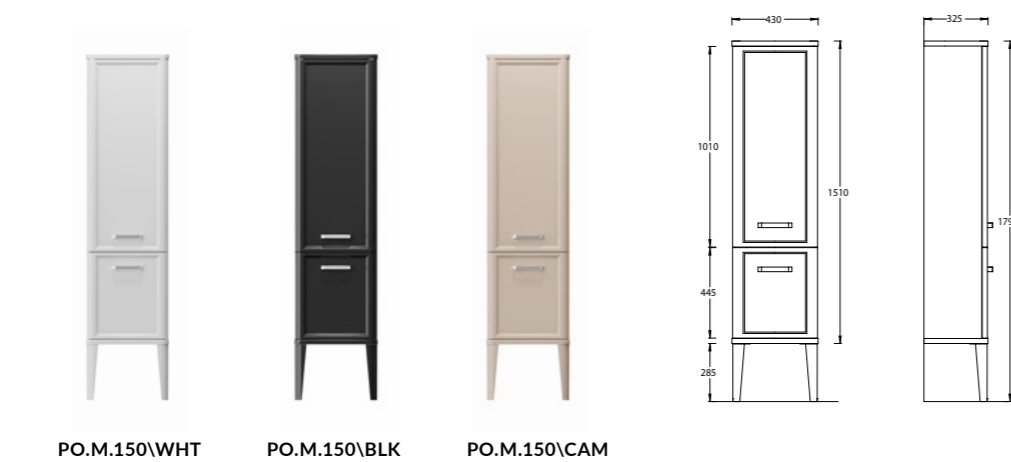

PO.M.150\WHT

PO.M.150\BLK

PO.M.150\CAM

**PO.M.150\WHT
PO.M.150\BLK
PO.M.150\CAM**

Пенал ПОМПЕИ, 150 см, две дверцы (ножки в комплекте).
цвет: белый, чёрный, cameo бежевый глянец
Tall unit POMPEI, 150 cm.
Two doors (with legs).
Lacquered glossy white, black, cameo beige