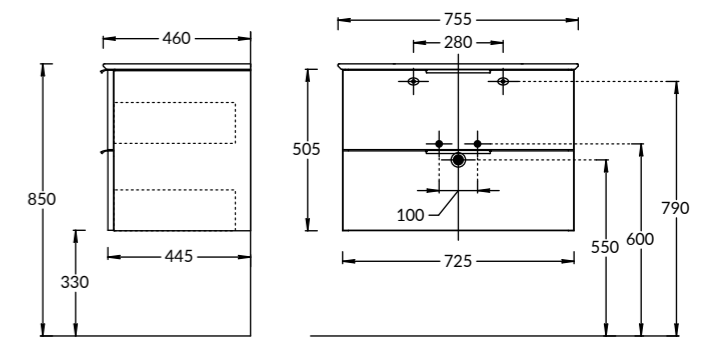

PI.F.75\WHT

Тумба ПИАНО ФОРТЕ 75 см,
2 ящика, цвета: белый глянец
PIANO furniture unit 75 cm,
2 drawers colours:
"glossy white"