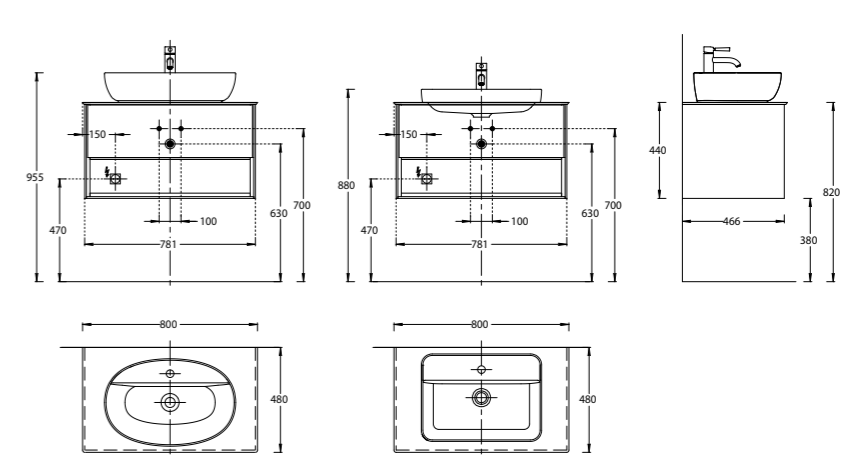

NEW KMPMCB80MSG1 | NEW KMPMCB80MSH1
Тумба ПЛАЗА МОДЕРН подвесная 80 см
с одним выдвижным ящиком и полкой
Цвет: белый матовый, шалфей, сахара
Размеры (Ш×В×Г): 779 × 500 × 466 мм
Вес: 34,8 кг