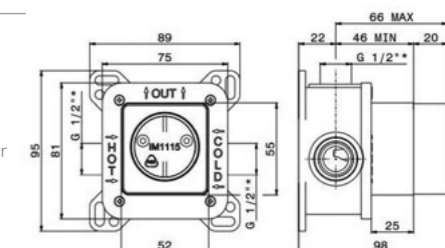

10841KM.00.000

Универсальная внутренняя часть для механического смесителя **на один поток** для душа
Universal internal part for mechanical 1-way shower mixer