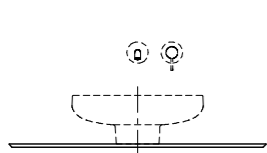

MA.2.0.SG540620R\90
90 см