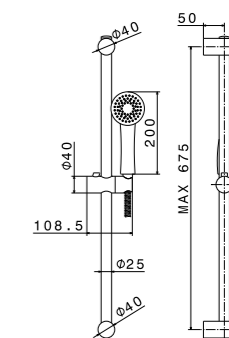

69356KM

Душевая стойка ПИАНО длиной 150 см, с подвижным держателем лейки ручного душа из пластика и шлангом из ПВХ. Без выхода для подачи воды
Complete shower set PIANO, with ABS hand shower, LL. 150 cm flexible, without wall union

69356KM.21.018 Хром / Chrome