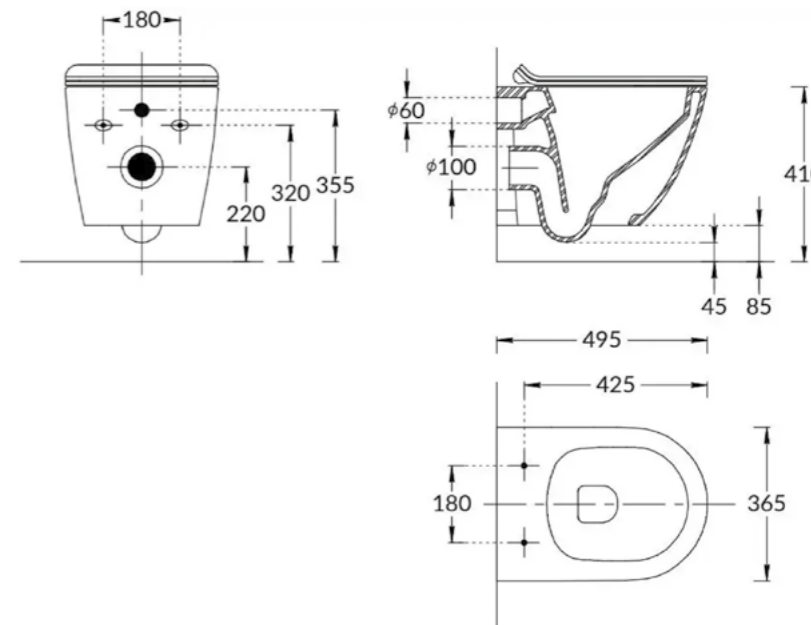

PLMR.WC.02
KMDP.SEAT.02\WHT
KMDP.SEAT.00\WHT
 Унитаз ПЛАЗА МОДЕРН подвесной безободковый с крепежом
 Сиденье ПЛАЗА МОДЕРН/ BG Slim Soft close , цвет белый
 PLAZA MODERN wall hung WC with system Rimless
 PLAZA MODERN duroplast soft close seat cover for wall hung WC