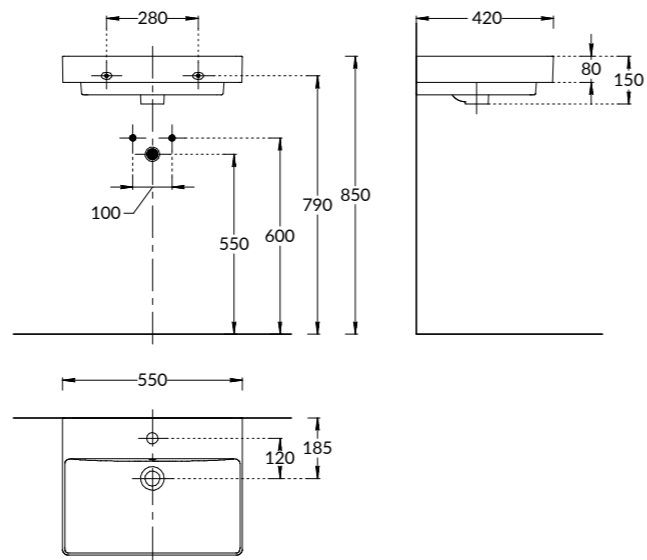

PRO.55.1\OLM
Тумба ПРО подвесная 1 ящика 55 см
Цвет: белый матовый

PRO.60.2\WHT
Тумба ПРО подвесная 2 дверцы, белый глянцевый
PRO furniture unit 60 cm, two doors
"glossy white"

PROR.WB.55
Раковина ПРО мебельная\подвесная 55 см
PRO washbasin 55 cm