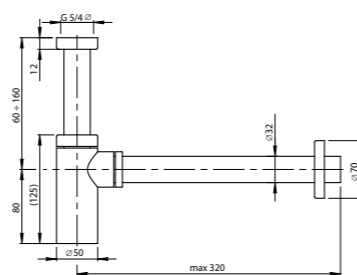

A400BLACK

Сифон для умывальника цельнометаллический чёрный, Ø32 мм
Trap for Wash basin, metall Ø32 mm