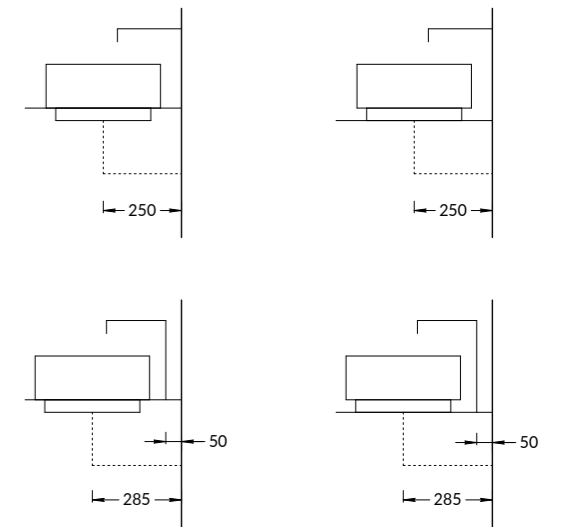

ВАРИАНТЫ УСТАНОВКИ РАКОВИНЫ