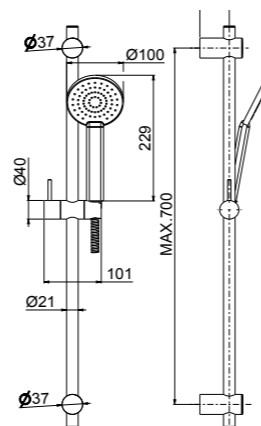

16182KM.21.018

Душевая стойка NOTA с ручной лейкой на 3 режима и шлангом, без выхода для подачи воды, хром
shower set NOTA with sliding rail, 3-jets hand shower and flexible length, chrome