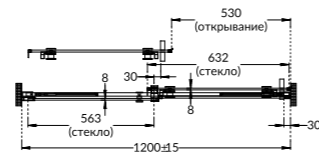

РАЗДВИЖНАЯ ДВЕРЬ В НИШУ | SLIDING SEMI-FRAMELESS DOOR

СТ.120.SD.BN

Душевая дверь КРИСТАЛЛО, раздвижная с функцией soft close, 120x210, брашированный никель

Sliding door CRISTALLO, 120x120, brushed nickel

СТ.120.SD.BLK.M

Душевая дверь КРИСТАЛЛО, раздвижная с функцией soft close, 120x210, матовый чёрный

Sliding door CRISTALLO, 120x120, black matt

СТ.140.1/2.SD.BN

Душевая дверь КРИСТАЛЛО, раздвижная с функцией soft close, 140x210, брашированный никель, упаковка 1/2

Sliding door Cristallo, 140x120, brushed nickel, pack 1/2

СТ.140.2/2.SD

Душевая дверь КРИСТАЛЛО, стекло 140x210, упаковка 2/2

Sliding door CRISTALLO, 140x120, glass, pack 2/2

СТ.140.1/2.SD.BLK.M

Душевая дверь КРИСТАЛЛО, раздвижная с функцией soft close, 140x210, брашированный никель, упаковка 1/2

СТ.140.2/2.SD

Душевая дверь КРИСТАЛЛО, стекло 140x210, упаковка 2/2

Sliding door CRISTALLO, 140x120, glass, pack 2/2

	120	140
В	210	210
Ш	120	140
Вход	530	530

ПЕРЕГОРОДКА ФИКСИРОВАННАЯ | WALK IN

СТ.100.WI.CR

Душевая перегородка КРИСТАЛЛО с рифленным стеклом, 100x210, хром

СТ.100.WI.BLK.M

Душевая перегородка КРИСТАЛЛО с рифленным стеклом, 100x210, матовый чёрный

СТ.120.WI.CR

Душевая перегородка КРИСТАЛЛО с рифленным стеклом, 120x210, хром

СТ.120.WI.BLK.M

Душевая перегородка КРИСТАЛЛО с рифленным стеклом, 120x210, матовый чёрный

	120	140
В	210	210
Ш	100	120

ДУШЕВАЯ БОКОВАЯ ПАНЕЛЬ | FIXED SEMI-FRAMELESS PANEL

СТ.90.FP.BN

Душевая боковая панель КРИСТАЛЛО, 90x210, брашированный никель

Fixed panel CRISTALLO, 90x210, brushed nickel

СТ.90.FP.BLK.M

Душевая боковая панель КРИСТАЛЛО, 90x210, матовый чёрный

Fixed panel CRISTALLO, 90x210, black matt

СТ.100.FP.BN

Душевая боковая панель КРИСТАЛЛО, 100x210, брашированный никель