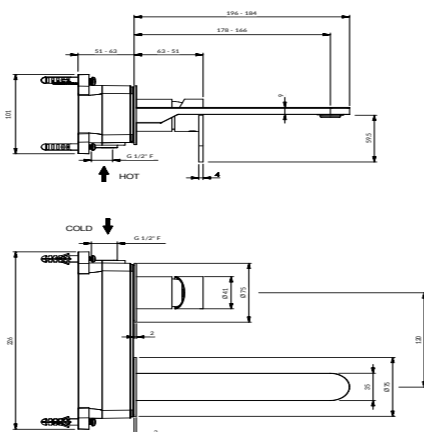

СИАРА. СМЕСИТЕЛИ ДЛЯ РАКОВИНЫ | WASHBASIN

NEW 28050КМ.50.050

Смеситель для раковины СИАРА настенный, с внутренней частью, нержавеющая сталь
Wall-mounted washbasin SIARA, chrome with interior, stainless steel