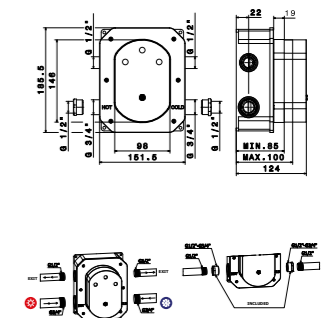

27751KM.00.000

Универсальная внутренняя часть для термостатического
кнопочного смесителя на 2 потока
Universal inner part for thermostatic shower mixer