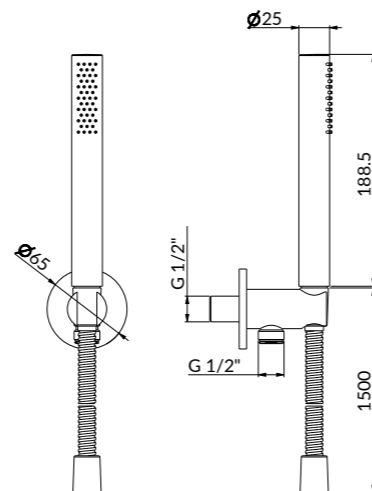

ЭТЕРНА. ВЕРХНИЙ ДУШ | ETERNA, OVERHEAD SHOWER

29390XKM

Настенный кронштейн для душа ЭТЕРНА
Wall-mounted shower arm ETERNA

29390XKM.59.067 Брашированная медь, PVD /
Brushed copper, PVD
29390XKM.50.050 Нержавеющая сталь /
Stainless steel

29392XKM

Круглая душевая лейка ЭТЕРНА
Round shower head ETERNA

29392XKM.59.067 Брашированная медь, PVD /
Brushed copper, PVD
29392XKM.50.050 Нержавеющая сталь /
Stainless steel

ETERNA. РУЧНОЙ ДУШ | HAND SHOWER

69645XKM

Ручной душ ЭТЕРНА с держателем, шлангом
и выходом для воды
ETERNA hand shower with holder, hose and water outlet

69645XKM.59.067 Брашированная медь, PVD /
Brushed copper, PVD
69645XKM.50.050 Нержавеющая сталь /
Stainless steel