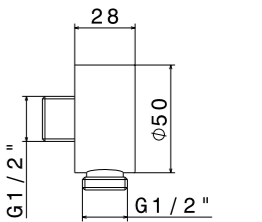

2299KM

Вывод для подачи воды
Wall union

2299KM.21.018 Хром / Chrome
2299KM.01.093 Матовый чёрный / Matt black
2299KM.M0.071 Золотой атласный / Gold satin