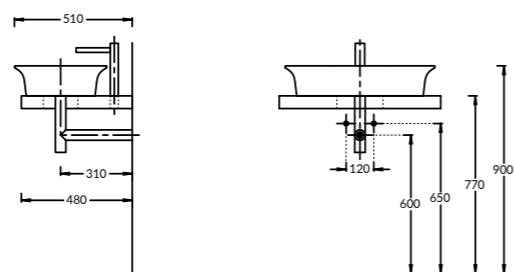

CN.WB.60

Раковина КАНАЛЕТТО 60×47 см, цвет: белый глянец
CANALETTO washbasin 60×47 cm