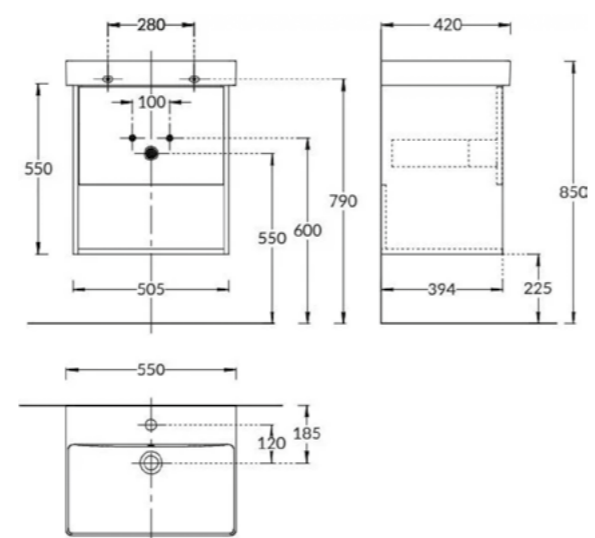

PRO.55.1\OLM
Тумба ПРО подвесная 1 ящика 55 см
Цвет: белый матовый