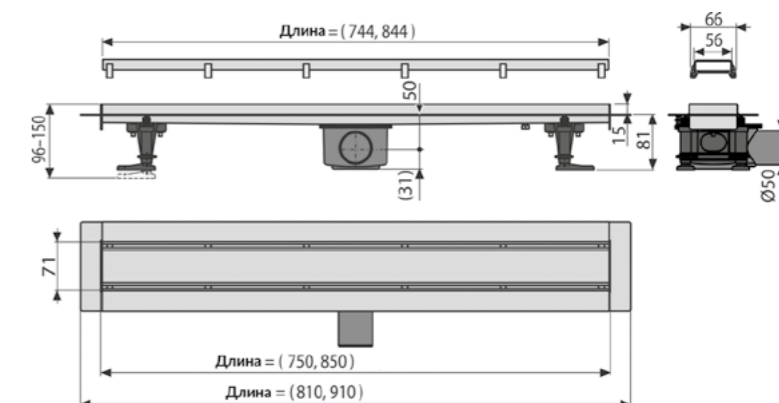

APZ13-DOUBLE9-850KM

Душевой лоток ДВОЙНОЙ из нержавеющей стали
Double stainless steel shower draine