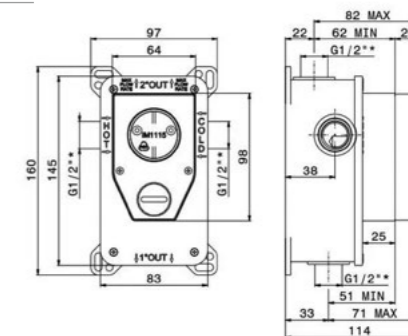

10843KM.00.000

Универсальная внутренняя часть для смесителя **на 2 потока** для душа
Universal concealed body for single lever bath/shower faucet with automatic diverter