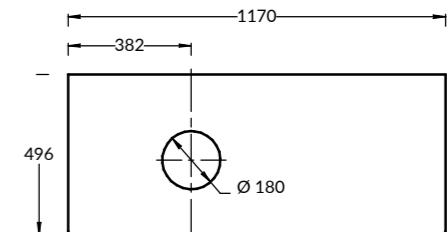

ЧИРКО
35 см, 50 см

КОНКИЛЬЯ • САББЬЯ • ВЕНТО
50 см

ПЛАЗА
55 см, 60 см

КАНАЛЕТТО
40 см, 60 см, 65 см

МАДЖИКА
42 см, 65 см

-  Риккарди бежевый
Riccardi beige

МАДЖИКА
90 см, 120 см

MA 2.1