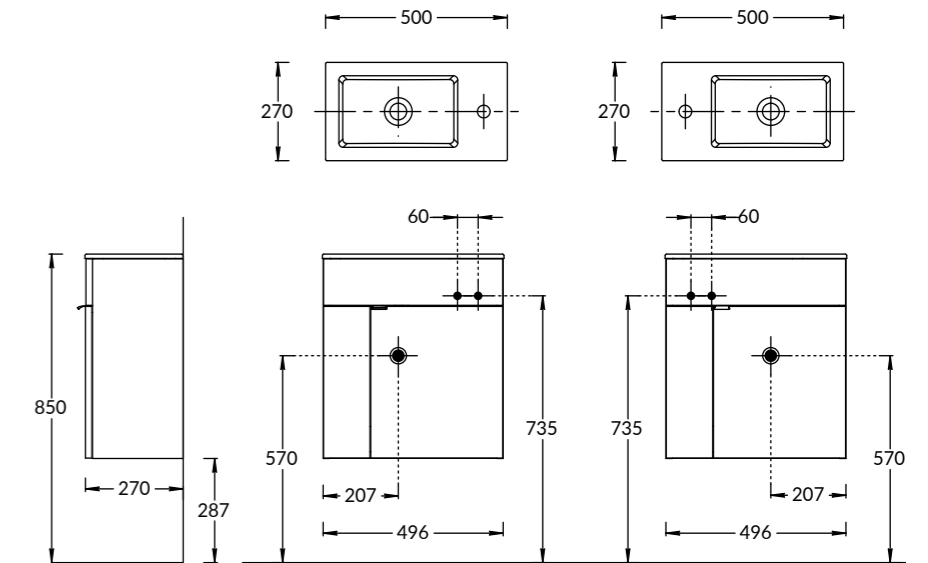

PROR.WB.40
Раковина ПРО мебельная\подвесная 40 см
PRO washbasin 40 cm

KMLACB50MDG0
Тумба Лато 50 см, 1 дверца, полочки, нажимное открывание
LATO furniture unit 50 cm, 1 door,

MIO.MI.60\WHT – Зеркало МИО прямоугольное с диммером 60 см, белое
MIO.MI.70\WHT – Зеркало МИО прямоугольное с диммером 70 см, белое
MIO.MI.80\WHT – Зеркало МИО прямоугольное с диммером 80 см, белое
MIO.MI.90\WHT – Зеркало МИО прямоугольное с диммером 90 см, белое
MIO.MI.100\WHT – Зеркало МИО прямоугольное с диммером 100 см, белое
MIO.MI.120\WHT – Зеркало МИО прямоугольное с диммером 120 см, белое
 MIO mirror 60 cm | MIO mirror 70 cm | MIO mirror 80 cm | MIO mirror 90 cm
 MIO mirror 100 cm | MIO mirror 120 cm