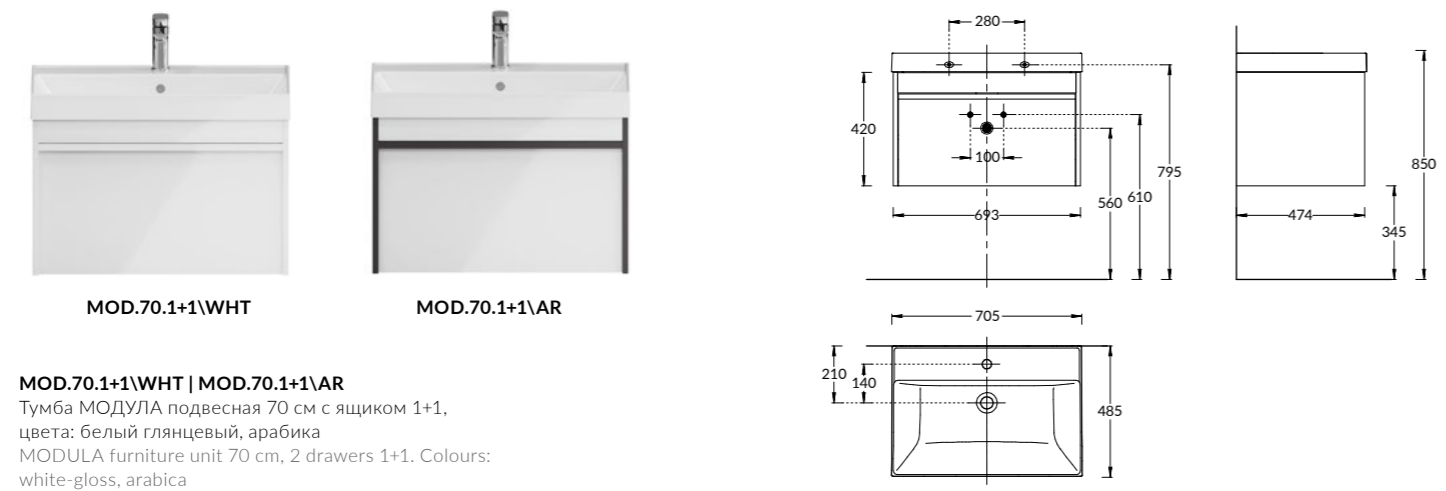

MOD.70.1+1\WHT | MOD.70.1+1\AR
Тумба МОДУЛА подвесная 70 см с ящиком 1+1,
цвета: белый глянцевый, арабика
MODULA furniture unit 70 cm, 2 drawers 1+1. Colours:
white-gloss, arabica

Раковина	Столешница	M	N
БОНДЖОРНО: BG.WB.60, BG.WB.80, BG.WB.100	—	345	2000
КУБО: CU.WB.70, CU.WB.80, CU.WB.100	—		2010
КАНАЛЕТТО: CN.WB.40, CN.WB.60, CN.WB.65 / ЧИРКО: CI.WB.36, CI.WB.50 / ПЛАЗА: PLR.WB.55, PLR.WB.55.1, PLR.WB.60	CN60, CN70, CN80, CN100		1950
АРТБЭЙЗИНС: CC.WB.50, VE.WB.50, SA.WB.50	CN60, CN70, CN80, CN100		1900