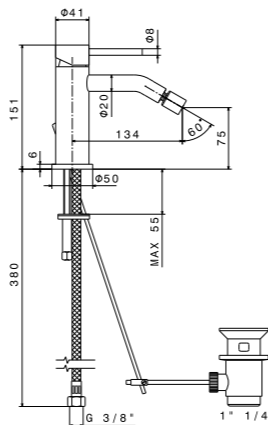

СМЕСИТЕЛЬ ДЛЯ БИДЕ | BIDET

69623XKM

Смеситель для биде ЭТЕРНА с донным клапаном
ETERNA bidet mixer with bottom valve

69623XKM.59.067 Брашированная медь, PVD /
Brushed copper, PVD
69623XKM.50.050 Нержавеющая сталь /
Stainless steel