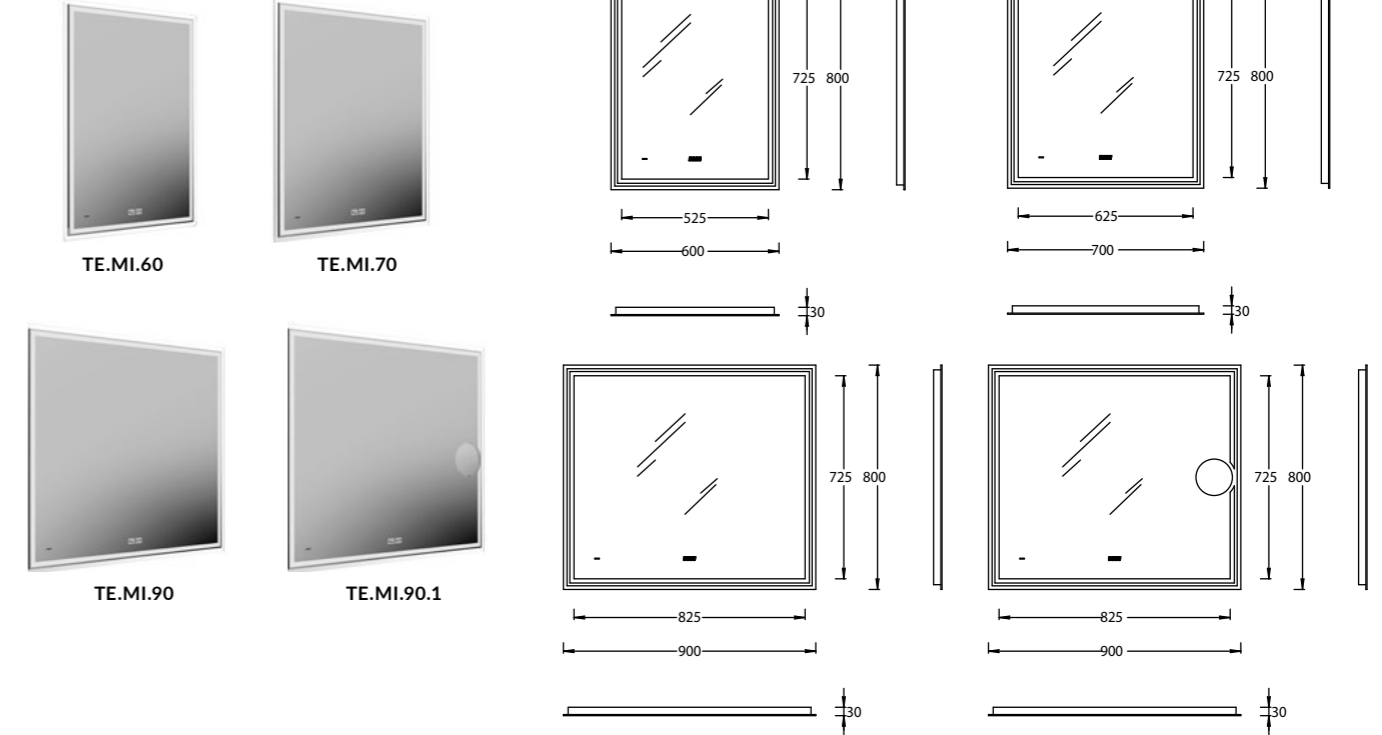

TE.MI.60 | TE.MI.70 | TE.MI.90 | TE.MI.90.1
Зеркало ТЕКНО с LED 60 см с подсветкой, с функцией антизапотевания, белый глянцевый
Зеркало ТЕКНО с LED 70 см с подсветкой, с функцией антизапотевания, белый глянцевый
Зеркало ТЕКНО с LED 90 см с подсветкой, с функцией антизапотевания, белый глянцевый
Зеркало ТЕКНО с LED 90 см с макролинзой, с подсветкой, с функцией антизапотевания, белый глянцевый
TECNO mirror 60 cm | TECNO mirror 70 cm | TECNO mirror 80 cm | TECNO mirror 90 cm