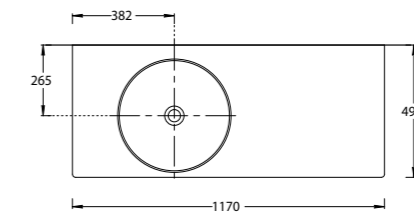

MA.120.2\EGR.M

MA.120.2\MGR.M

MA.120.2\VR.M

MA.120.1\EGR.M | MA.120.1\MGR.M | MA.120.1\VR.M
Тумба МАДЖИКА подвесная, два ящика, 120 см, цвета: вечерний серый матовый, утренний серый матовый, венецианский красный
MAGICA furniture unit 120 cm