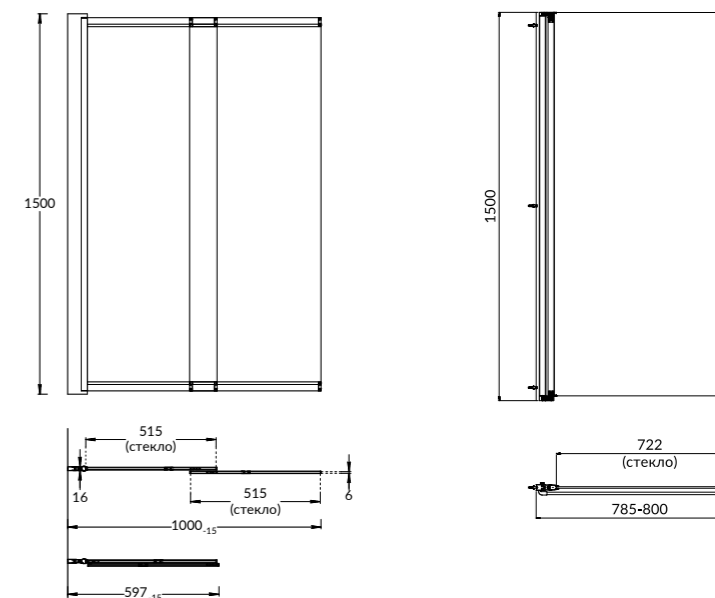

ДУШЕВАЯ ШТОРКА НА ВАННУ | BATHTHRAIN SLIDING DOOR

VE.100.BSD.CR
Шторка на ванну ВЕТРО, раздвижная, распашная 100x150, хром
Bathscreen sliding pivot door VETRO, 100x150, chrome

VE.100.BSD.BLK.M
Шторка на ванну ВЕТРО, раздвижная, распашная 100x150, матовый чёрный
Bathscreen sliding pivot door VETRO, 100x150, black matt

VE.80.BSD.CR
Шторка на ванну ВЕТРО, распашная 80x150, хром
Bathscreen pivot door VETRO, 80x150, chrome

VE.80.BSD.BLK.M
Шторка на ванну ВЕТРО, распашная 80x150, матовый чёрный
Bathscreen pivot door VETRO, 80x150, black matt