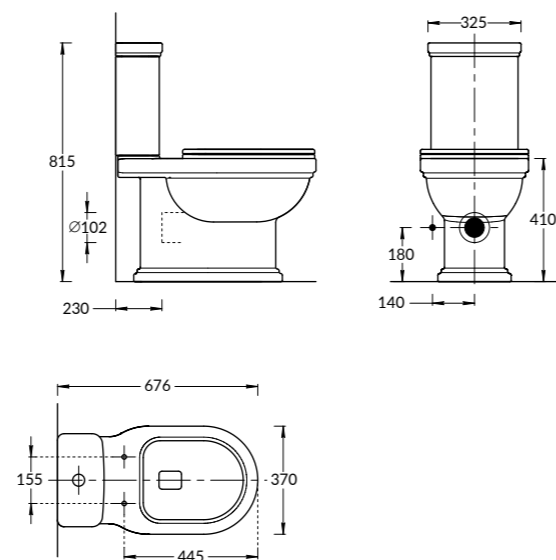

ПОМПЕИ | POMPEI

PO.WC.01 Унитаз ПОМПЕИ напольный с крепежом без сиденья
PO.CIS.01 Бачок ПОМПЕИ с механизмом, прокладкой и крепежом
PO.SEAT.01\WHT Сиденье ПОМПЕИ Soft close, белое
PO.SEAT.01\BLK Сиденье ПОМПЕИ Soft close, чёрное
PO.SEAT.01\CAM Сиденье ПОМПЕИ Soft close, cameo бежевый
PO.wc.01 POMPEI close coupled WC with fasteners without a seat
PO.cis.01 POMPEI toilet tank with mechanism, gasket and fasteners
PO.seat.01\WHT POMPEI seat cover Soft close up, white
PO.seat.01\BLK POMPEI seat cover Soft close up, black
PO.seat.01\CAM POMPEI seat cover Soft close up, cameo beige