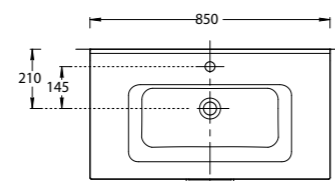

PIA.CL.85\BLU.M | PIA.CL.85\WHT.M

Тумба ПИАНО КЛАССИК 85 см, 2 ящика, цвета: белый матовый, синий матовый
PIANO CLASSIC furniture unit 85 cm, 2 drawers colours: "white matt", "blue matt"