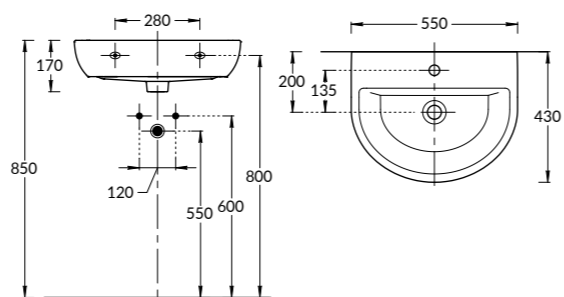

БОНДЖОРНО | BUONGIORNO

ЧИРКО | CIRCO