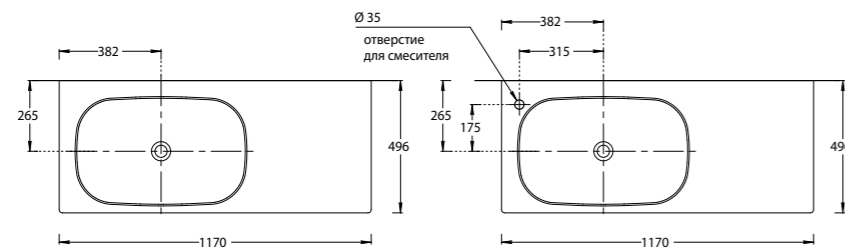

MA.120.2\EGR.M

MA.120.2\MGR.M

MA.120.2\VR.M

MA.120.1\EGR.M | MA.120.1\MGR.M | MA.120.1\VR.M
Тумба МАДЖИКА подвесная, два ящика, 120 см, цвета: вечерний серый матовый, утренний серый матовый, венецианский красный
MAGICA furniture unit 120 cm