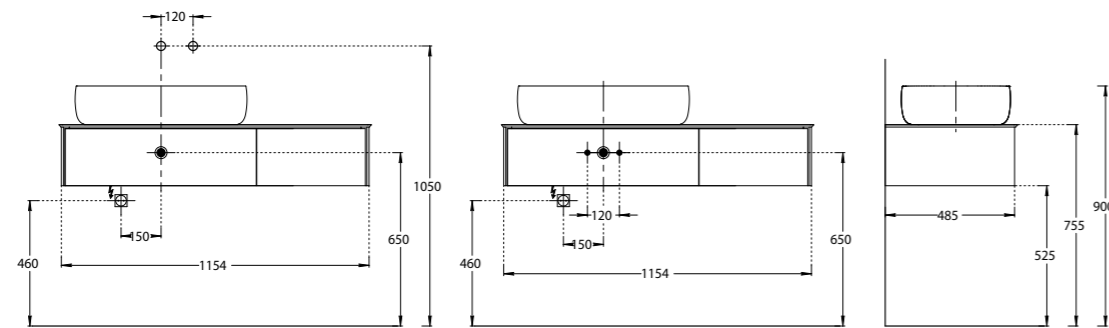

MA.120.2\EGR.M

MA.120.2\MGR.M

MA.120.2\VR.M

MA.120.1\EGR.M | MA.120.1\MGR.M | MA.120.1\VR.M
Тумба МАДЖИКА подвесная, два ящика, 120 см, цвета: вечерний серый матовый, утренний серый матовый, венецианский красный
MAGICA furniture unit 120 cm