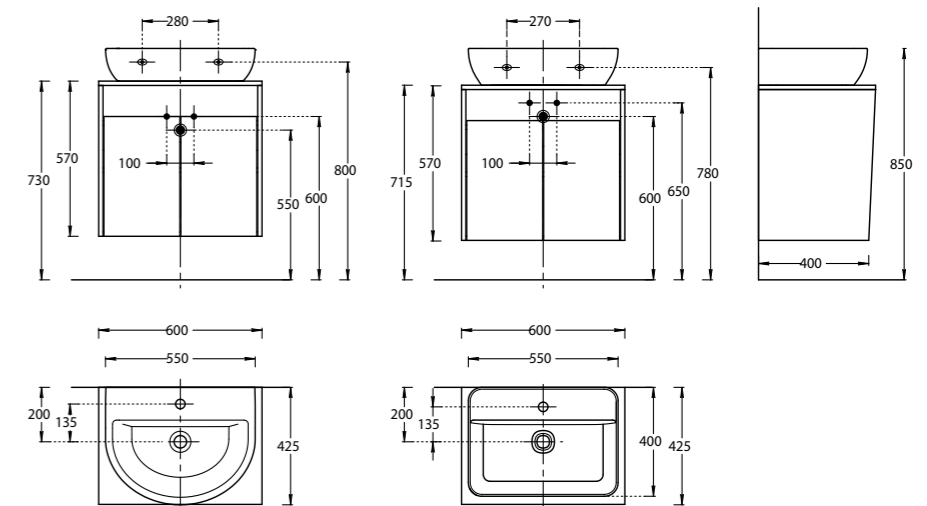

PRO.60.2\WHT
Тумба ПРО подвесная 2 дверцы, белый глянцевый
PRO furniture unit 60 cm, two doors
"glossy white"