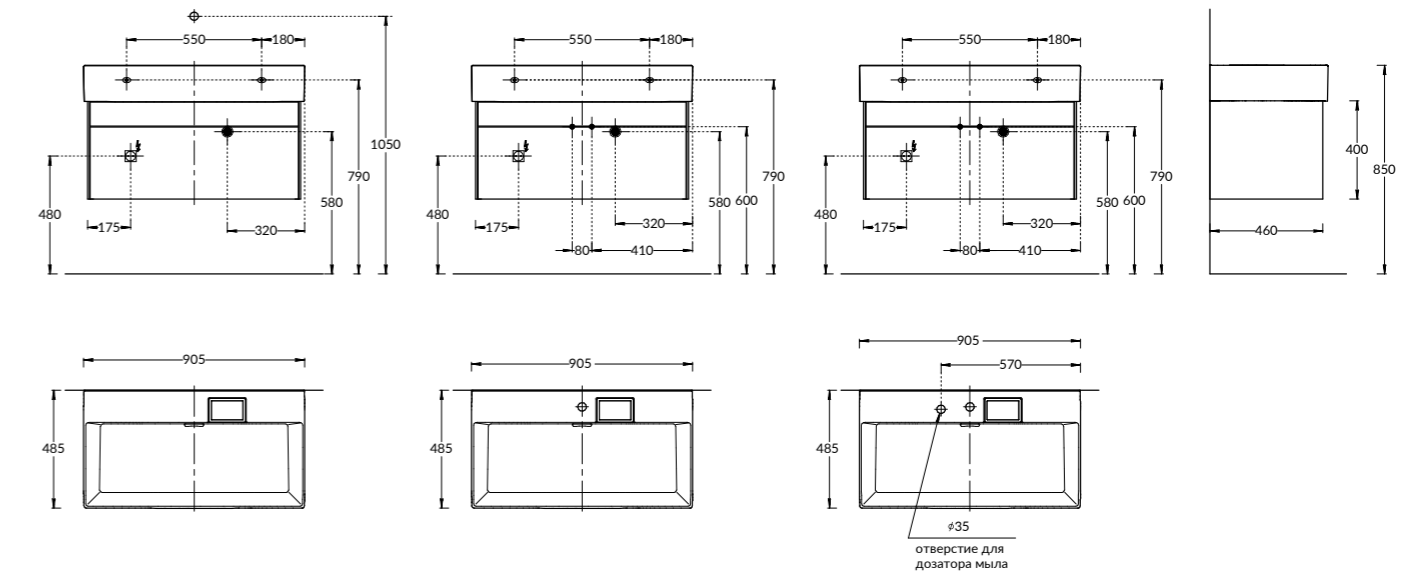

LO.WB.60.0

Раковина ЛОДЖИКА мебельная без отверстий 60 см, белая глянцевая

LO.WB.60.1

Раковина ЛОДЖИКА мебельная с одним отверстием 60 см, белая глянцевая

LO.WB.60.2

Раковина ЛОДЖИКА мебельная с двумя отверстиями 60 см, белая глянцевая
LOGICA washbasin 60 cm

LO.WB.70.0

Раковина ЛОДЖИКА мебельная/подвесная без отверстий 70 см, белая глянцевая

LO.WB.70.2

Раковина ЛОДЖИКА мебельная/подвесная с двумя отверстиями 70 см, белая глянцевая
LOGICA washbasin 70 cm

LO.WB.70.1

Раковина ЛОДЖИКА мебельная/подвесная с одним отверстием 70 см, белая глянцевая

LO.WB.90.0

Раковина ЛОДЖИКА мебельная/подвесная без отверстий 90 см, белая глянцевая

LO.WB.90.1

Раковина ЛОДЖИКА мебельная/подвесная с одним отверстием 90 см, белая глянцевая

LO.WB.90.2

Раковина ЛОДЖИКА мебельная/подвесная с двумя отверстиями 90 см, белая глянцевая
LOGICA washbasin 90 cm

LO.M.WB.65

Раковина ЛОДЖИКА М мебельная/подвесная со встроенной внутренней частью смесителя 65 см, белая глянцевая
Внешняя часть смесителя приобретается отдельно (излив и рукоятка).
LOGICA M washbasin 65 cm