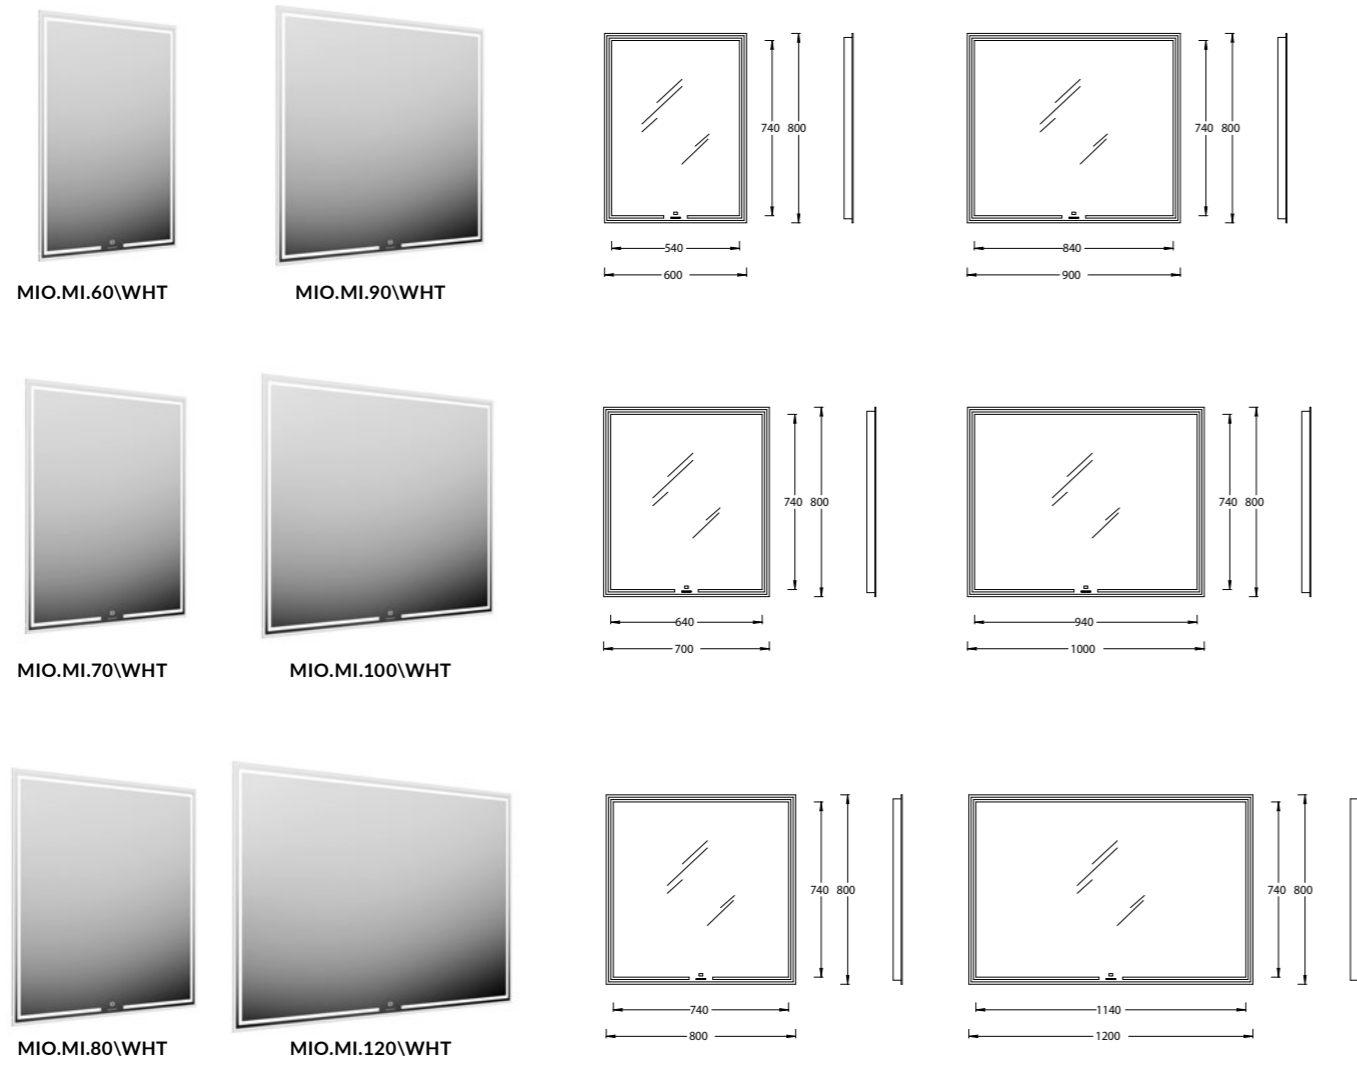

PROR.WB.40
Раковина ПРО мебельная\подвесная 40 см
PRO washbasin 40 cm

KMLACB50MDG0
Тумба Лато 50 см, 1 дверца, полочки, нажимное открывание
LATO furniture unit 50 cm, 1 door,

MIO.MI.60\WHT – Зеркало МИО прямоугольное с диммером 60 см, белое
MIO.MI.70\WHT – Зеркало МИО прямоугольное с диммером 70 см, белое
MIO.MI.80\WHT – Зеркало МИО прямоугольное с диммером 80 см, белое
MIO.MI.90\WHT – Зеркало МИО прямоугольное с диммером 90 см, белое
MIO.MI.100\WHT – Зеркало МИО прямоугольное с диммером 100 см, белое
MIO.MI.120\WHT – Зеркало МИО прямоугольное с диммером 120 см, белое
 MIO mirror 60 cm | MIO mirror 70 cm | MIO mirror 80 cm | MIO mirror 90 cm
 MIO mirror 100 cm | MIO mirror 120 cm