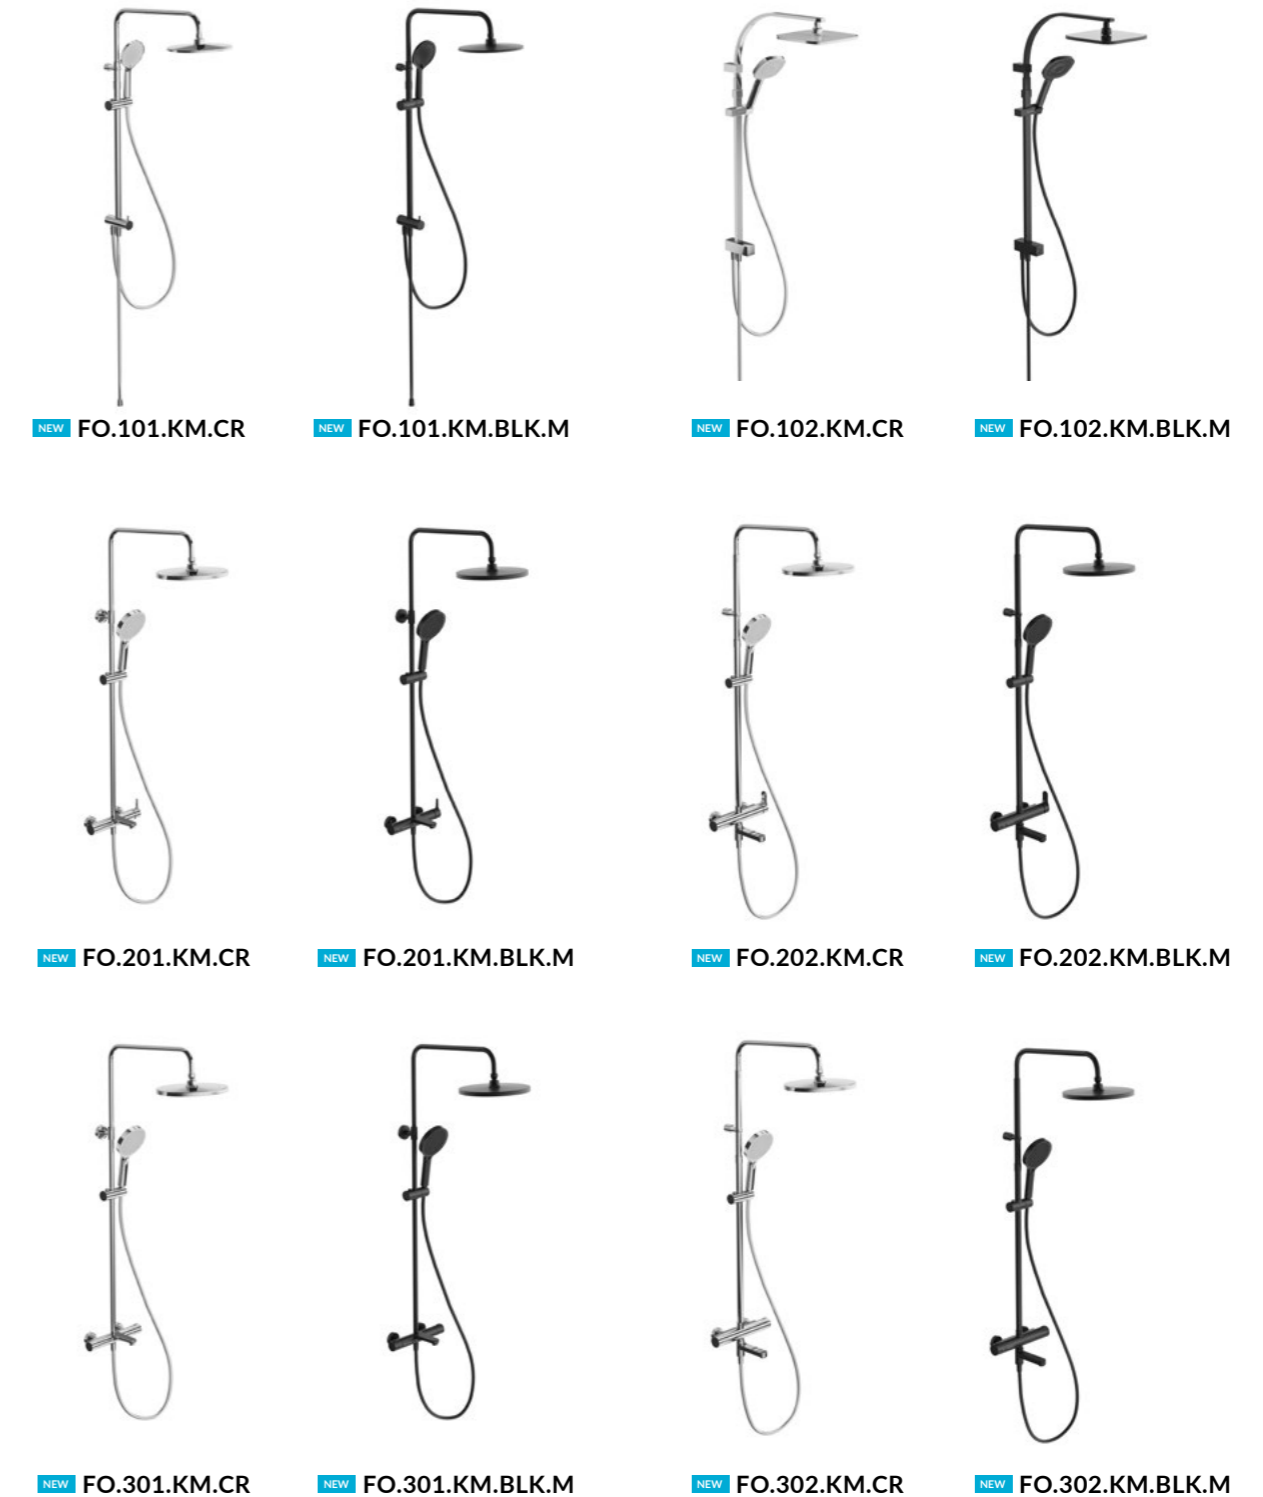

-  Хром
Chrome
-  Чёрный матовый
Black matt

душевой гарнитур | shower set

ДУШЕВЫЕ ОГРАЖДЕНИЯ

Ванная от KERAMA MARAZZI — не только плитка, сантехника и мебель: теперь это и душевые ограждения, от которых во многом зависят чистота и красота ванной комнаты. Стильные и надёжные душевые уголки, перегородки и шторы на ванну прекрасно дополняют облик вашего помещения и будут радовать как в момент установки, так и годы спустя.