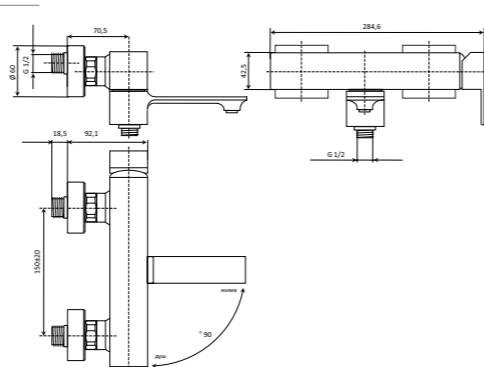

ФЬОРЕТТО. СМЕСИТЕЛИ ДЛЯ ВАННЫ | SHOWER SETS

V2CR105KM

Смеситель ФЬОРЕТТО для ванны, хром
Shower basin mixer FIORETTO, chrome