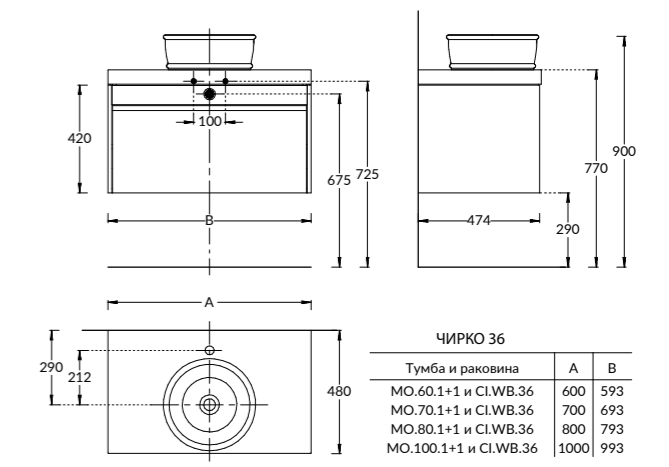

с раковинами CU