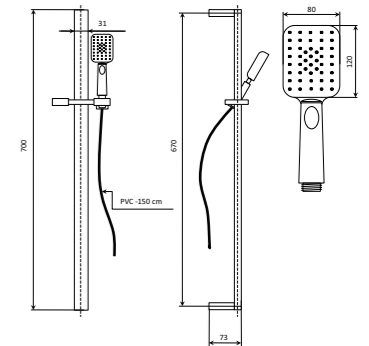

Душевой гарнитур ФЬОРЕТТО 700, хром
Shower set FIORETTO 700, chrome

V2CR6911KM