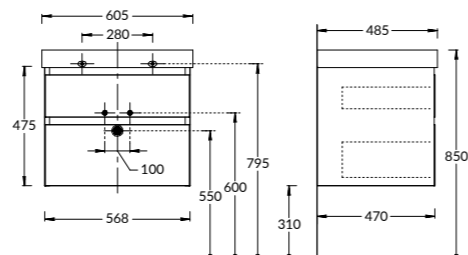

CUB.60.2\WHT.M | CUB.60.2\MAL | CUB.60.2\LIM
Тумба КУБО 60 см, 2 ящика, цвета: белый глянец, «мальва», «лимо»
CUBO furniture unit 60 cm, 2 drawers colours:
"glossy white", "malva", "limo"