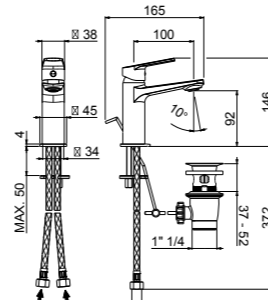

NOTA. СМЕСИТЕЛЬ ДЛЯ РАКОВИНЫ | WASHBASIN

33010KM.21.018

Смеситель для раковины NOTA однорычажный с донным клапаном, 3/8, хром
single-lever basin mixer NOTA, with 3/8 pop-up waste set, chrome