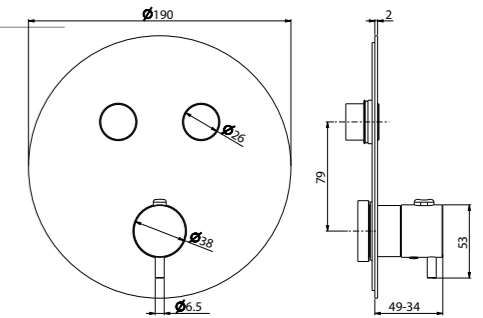

ЭТЕРНА. ДУШЕВАЯ СИСТЕМА ВСТРОЕННОГО МОНТАЖА | ETERNA, BUILT-IN SHOWER SYSTEM

70426XKM

Встраиваемый кнопочный термостатический
смеситель для душа ЭТЕРНА на 2 потока
Внешняя часть.
Built-in thermostatic shower mixer ETERNA

70426XKM.59.067 Брашированная медь,
PVD / Brushed copper, PVD
70426XKM.50.050 Нержавеющая сталь /
Stainless steel

Сочетается с внутренней частью **27751KM.00.000**
покупается отдельно