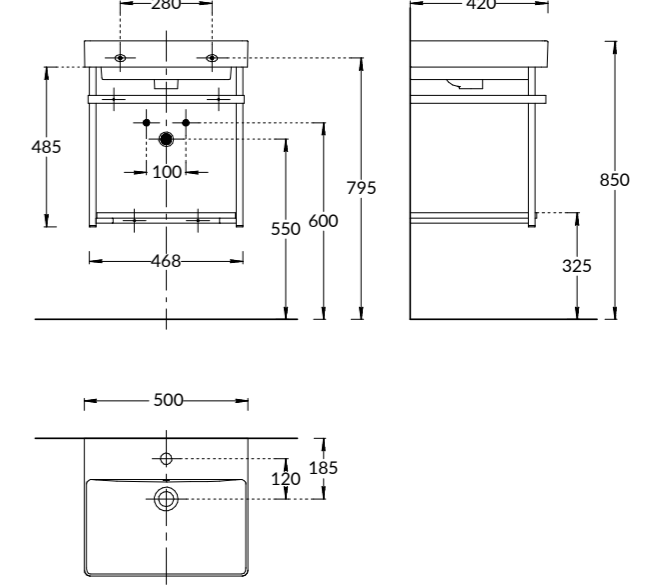

PRO.50.01\BLK.M
Структура металлическая ПРО
напольная 50 см
PRO floor standing metal structure 50 cm,
black matt colour

PRO.55.02\BLK.M
Структура металлическая ПРО
подвесная 50 см
PRO unit wall hung metal structure 55 cm,
black matt colour