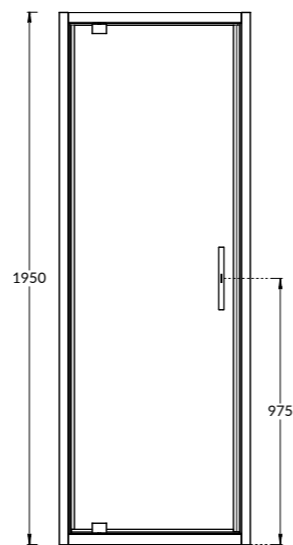

70	80	90	100
B	700	800	900	1000
Ш	1950	1950	1950	1950