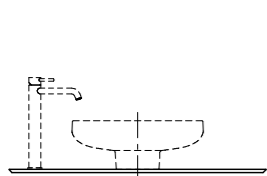

MA.2.0.SG540620R\90
90 см