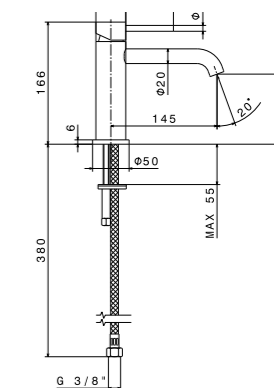

КОМПЛЕКТ (ВНУТРЕННЯЯ И ВНЕШНЯЯ ЧАСТИ)

Комплектация зависит от наличия

69628XKM

Смеситель для раковины ЭТЕРНА однорычажный, настенный с внутренней частью

69628XKM.59.067 Брашированная медь, PVD /
Brushed copper, PVD

69628XKM.50.050 Нержавеющая сталь /
Stainless steel