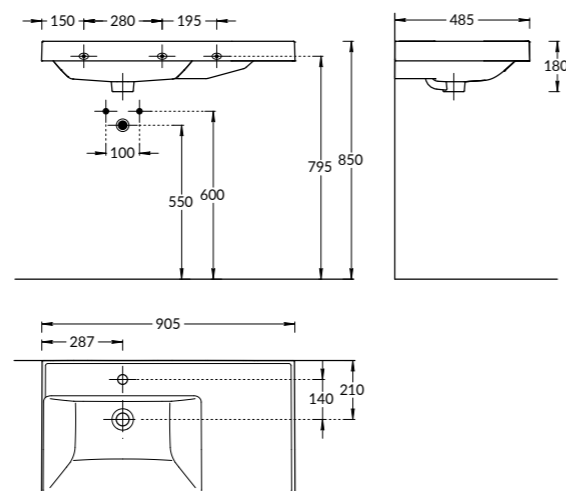

CU.WB.90LH
Раковина КУБО 90 см левая
CUBO washbasin left 90 cm

NEW CU.WB.60
Раковина КУБО 60 см
CUBO washbasin 60 cm

CUB.100.2\WHT.M | CUB.100.2\MAL | CUB.100.2\LIM
 Тумба КУБО 100 см, 2 ящика, цвета: белый глянец, «мальва», «лимо»
 CUBO furniture unit 100 cm, 2 drawers colours:
 "glossy white", "malva", "limo"