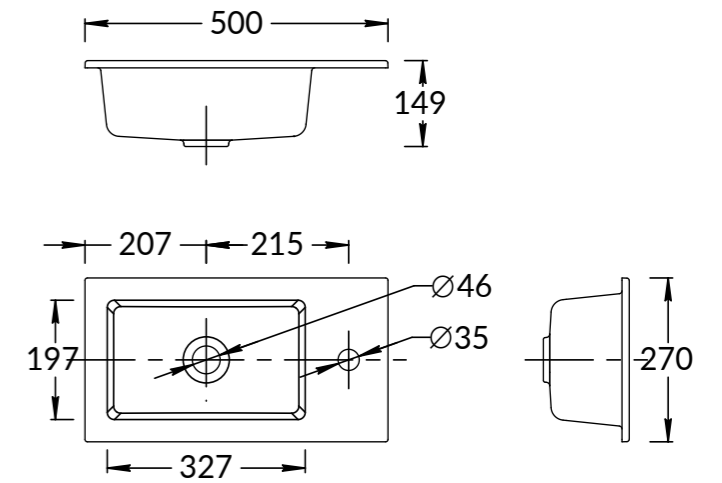

*Возможна реверсивная установка на тумбу