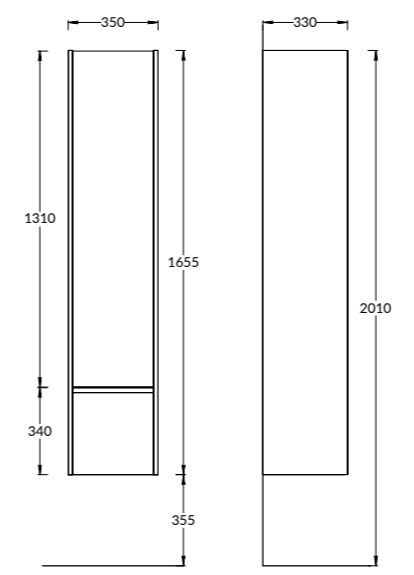

с раковинами CU