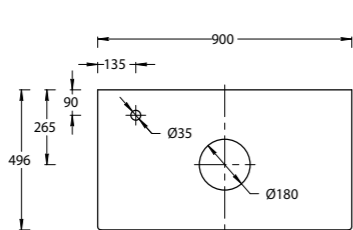

NEW SG519920RL90TA2
90 см