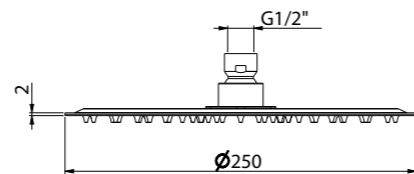

29392XKM

Круглая душевая лейка ЭТЕРНА
Round shower head ETERNA

29392XKM.59.067 Брашированная медь, PVD /
Brushed copper, PVD
29392XKM.50.050 Нержавеющая сталь /
Stainless steel

ETERNA. РУЧНОЙ ДУШ | HAND SHOWER