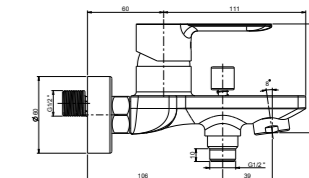

СОНАТА. ДУШЕВОЙ ГАРНИТУР SONATA | SHOWER SET

Душевой гарнитур СОНАТА
Shower set Sonata

P4CR121KM Хром / Chrome
P4YO121KM Матовый чёрный / Matt black

ПИАНО. СМЕСИТЕЛИ ПИАНО ДЛЯ РАКОВИНЫ | WASHBASIN

69310KM