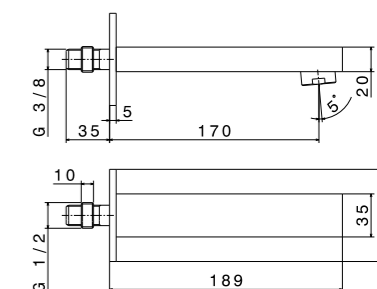

66487KM

Излив из стены ФУТУРА для ванны, соединение 1/2. Длина излива: 170 мм
Wall spout FUTURA for bath group with 1/2 connection L170 mm

66487KM.21.018 Хром / Chrome
66487KM.01.093 Матовый чёрный / Matt black