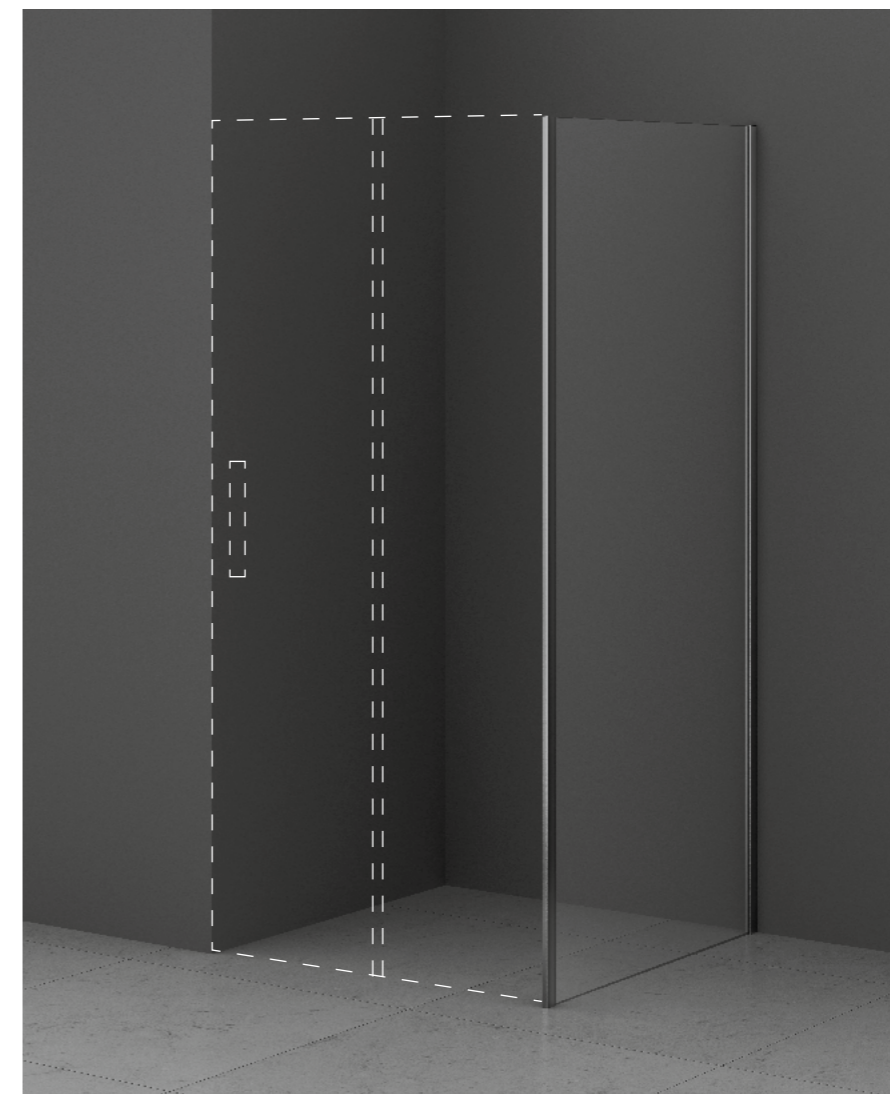

Данные артикулы не являются самостоятельными ограждениями. Душевой уголок создаёт комбинация раздвижной двери и боковой панели.

These items are not complete enclosures. A shower enclosure is created by a combination of a sliding door and a fixed panel.