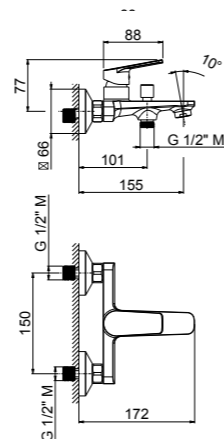

NOTA. СМЕСИТЕЛЬ ДЛЯ ВАННЫ | BATH GROUP

33080KM.21.018

Смеситель для ванны NOTA настенный с дивертором ванна/душ, без лейки, хром
single-lever exposed bath mixer NOTA with diverter, chrome