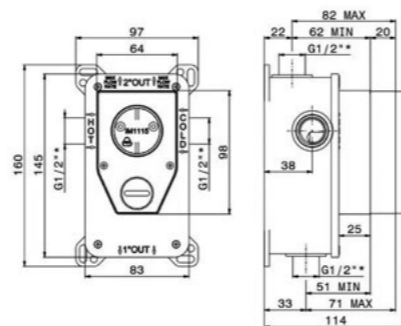

10843КМ.00.000

Универсальная внутренняя часть для механического смесителя **на два потока** для душа
Universal concealed body for single lever bath/shower faucet with automatic diverter