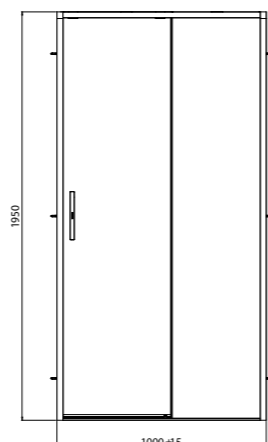

РАЗДВИЖНАЯ ДВЕРЬ В НИШУ | SLIDING SEMI-FRAMELESS DOOR

LN.100.SD.CR

Душевая дверь ЛИНДО, раздвижная с механизмом плавного закрывания, 100x195, хром
Sliding door LINDO, 100x195, chrome

LN.100.SD.BLK.M

Душевая дверь ЛИНДО, раздвижная с механизмом плавного закрывания, 100x195, матовый чёрный
Sliding door LINDO, 100x195, black matt

LN.120.SD.CR

Душевая дверь ЛИНДО, раздвижная с механизмом плавного закрывания, 120x195, хром
Sliding door LINDO, 120x195, chrome

LN.120.SD.BLK.M

Душевая дверь ЛИНДО, раздвижная с механизмом плавного закрывания, 120x195, матовый чёрный
Sliding door LINDO, 120x195, black matt

LN.140.SD.CR

Душевая дверь ЛИНДО, раздвижная с механизмом плавного закрывания, 140x195, хром
Sliding door LINDO, 140x195, chrome

LN.140.SD.BLK.M

Душевая дверь ЛИНДО, раздвижная с механизмом плавного закрывания, 140x195, матовый чёрный
Sliding door LINDO, 140x195, black matt

	100	120	140
B	195	195	195
Ш	100	120	140

ДУШЕВОЙ УГОЛОК | SQUARED SLIDING DOORS

LN.100.SSD.CR

Душевой уголок Линдо, 100x100, хром
Squared sliding doors LINDO, 100x100x195, chrome

LN.100.SSD.BLK.M

Душевой уголок Линдо, 100x100, матовый чёрный
Squared sliding doors LINDO, 100x100x195, black matte

	100
B	195
Ш	100

ДУШЕВАЯ БОКОВАЯ ПАНЕЛЬ | FIXED SEMI-FRAMELESS PANEL

LN.90.FP.CR

Душевая боковая панель ЛИНДО, 90x195, хром
Fixed panel LINDO, 90x195, chrome

LN.90.FP.BLK.M

Душевая боковая панель ЛИНДО, 90x195, матовый чёрный
Fixed panel LINDO, 90x195, black matt

LN.100.FP.CR

Душевая боковая панель ЛИНДО, 100x195, хром
Fixed panel LINDO, 100x195, chrome

LN.100.FP.BLK.M

Душевая боковая панель ЛИНДО, 100x195, матовый чёрный
Fixed panel LINDO, 100x195, black matt

	90	100
B	195	195
Ш	90	100