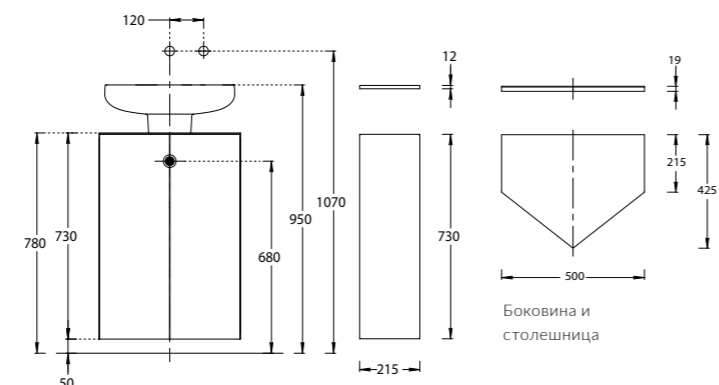

NEW KMCACB50MBT0
NEW KMCACB50MMP0
Тумба-модуль Караван под раковину
Размеры (Ш×В×Г): 500 × 730 × 425 мм
цвета: сливочный матовый, марокканский гранатовый
CARAVAN modular cabinet for washbasin with countertop (no side panels), wall hung 50, Push-to-Open