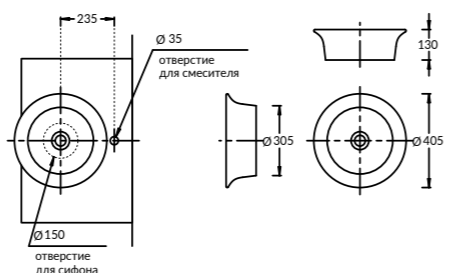

Столешница КАНАЛЕТТО из керамогранита
CANALETTO porcelain gres countertop
CN60.DD507320R
CN70.DD507320R
CN80.DD507320R
CN100.DD507320R
60/70/80/100 см

Про Цементо
синий тёмный
Pro Cemento dark blue
matt