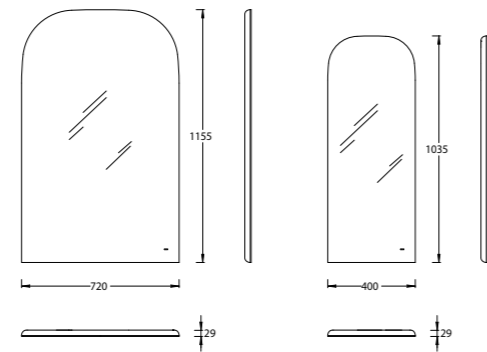

VE.R.MI.115WHT

Зеркало ВЕТРАТА r 72x115.5 сенсор со сменой цвета подсветки и функция антизапотевания, белое
Mirror VETRATA r 72x115 cm sensor with color changing backlight and anti-fog, white

VE.R.MI.100WHT

Зеркало ВЕТРАТА r 40x103.5 сенсор со сменой цвета подсветки и функция антизапотевания, белое
Mirror VETRATA r 40x103.5 cm sensor with color changing backlight and anti-fog, white

VE.S.MI.117WHT

Зеркало ВЕТРАТА s 45x117 сенсор со сменой цвета подсветки и функция антизапотевания, белое
Mirror VETRATA s 45x117 cm sensor with color changing backlight and anti-fog, white

VE.S.MI.90WHT

Зеркало ВЕТРАТА s 45x90 сенсор со сменой цвета подсветки и функция антизапотевания, белое
Mirror VETRATA s 45x90 cm sensor with color changing backlight and anti-fog, white