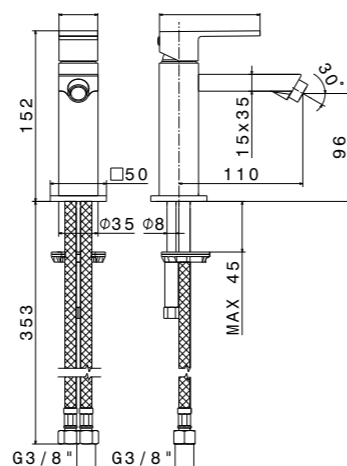

ФУТУРА. СМЕСИТЕЛИ ДЛЯ БИДЕ | BIDET

66425KM

Смеситель однорычажный ФУТУРА для биде с донным клапаном 1 1/4. Соединение 3/8"
Single lever bidet faucet FUTURA with 1 1/4 pop-up waste set. 3/8" female connection hoses

66425KM.21.018 Хром / Chrome
66425KM.01.093 Матовый чёрный / Matt black