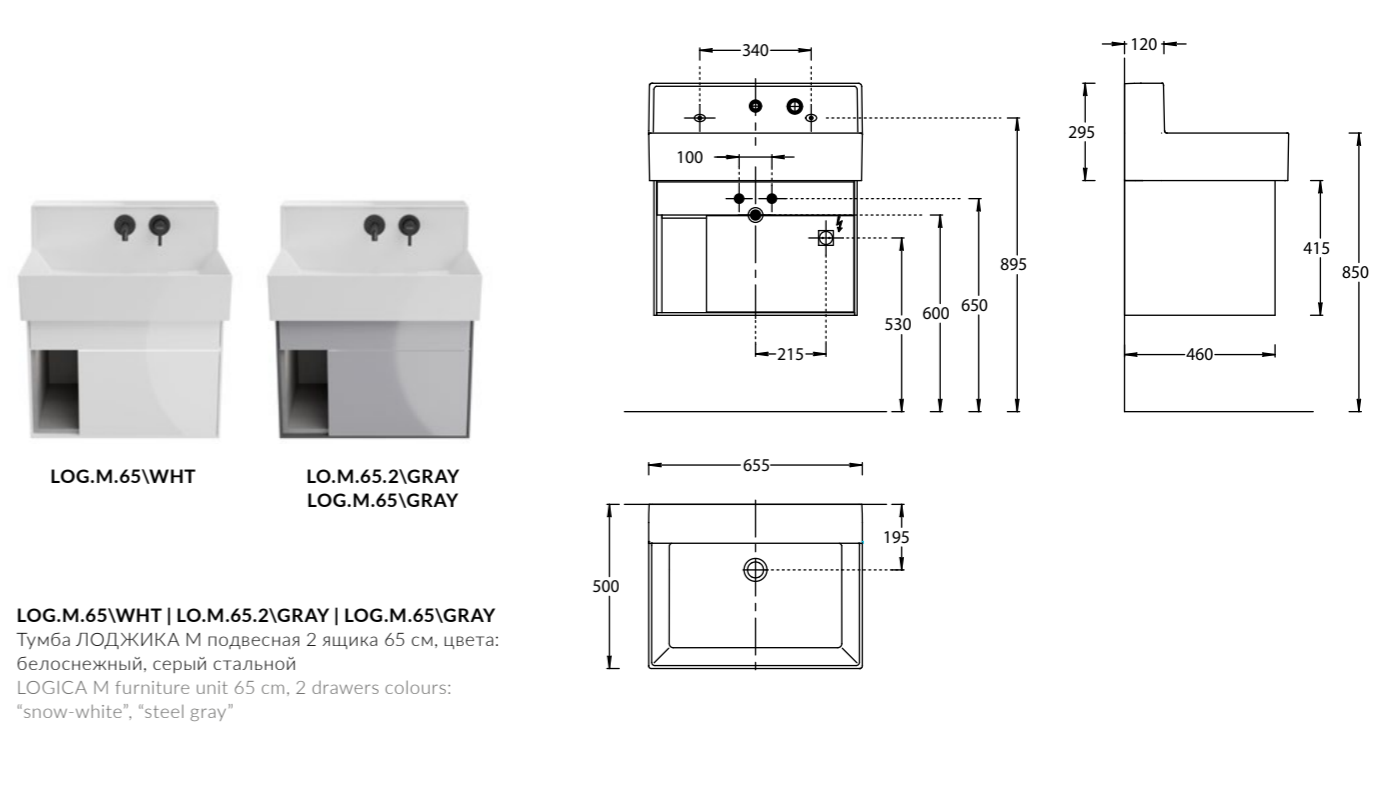

LOG.M.65\WHT | LO.M.65.2\GRAY | LOG.M.65\GRAY
Тумба ЛОДЖИКА М подвесная 2 ящика 65 см, цвета: белоснежный, серый стальной
LOGICA M furniture unit 65 cm, 2 drawers colours: "snow-white", "steel gray"