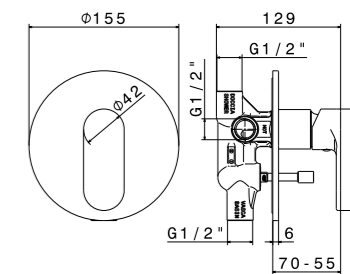

69370KM.21.018 Хром / Chrome

Прямое подключение

69356KM

Душевая стойка ПИАНО длиной 150 см, с подвижным держателем лейки ручного душа из пластика и шлангом из ПВХ. Без выхода для подачи воды
Complete shower set PIANO, with ABS hand shower, LL. 150 cm flexible, without wall union