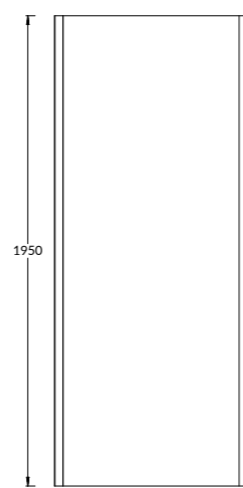

80	90	100
B	800	900	1000
Ш	1950	1950	1950

Данный артикул не является самостоятельным ограждением. Комбинация размеров распашной или раздвижной двери с размерами боковой панели создает душевой уголок.