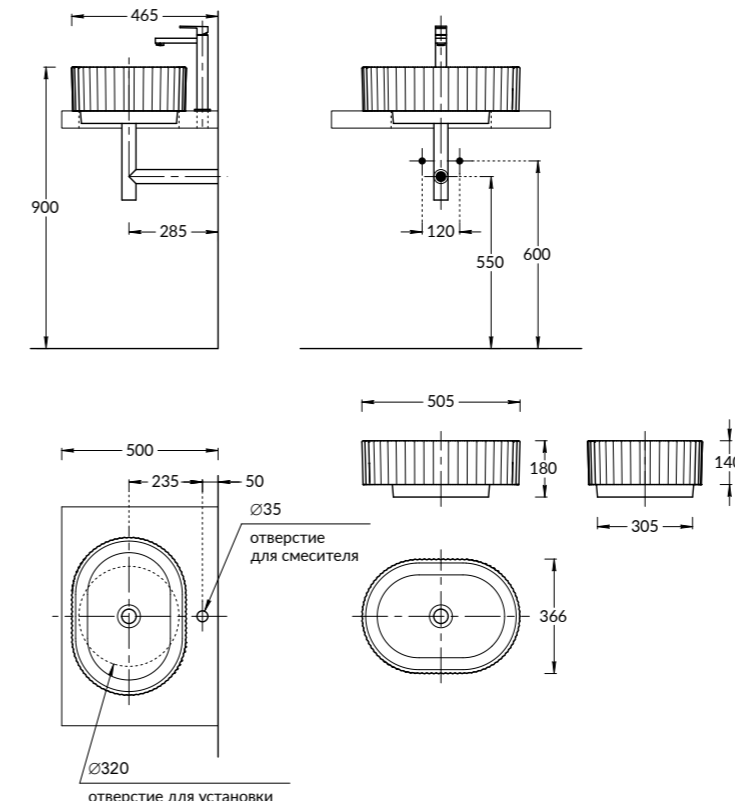

ВАРИАНТЫ УСТАНОВКИ РАКОВИНЫ