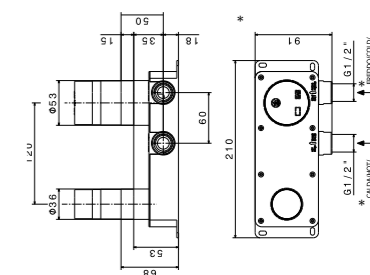

КОМПЛЕКТ (ВНУТРЕННЯЯ И ВНЕШНЯЯ ЧАСТИ)

Комплектация зависит от наличия

69628XKM

Смеситель для раковины ЭТЕРНА однорычажный, настенный с внутренней частью

69628XKM.59.067 Брашированная медь, PVD /
Brushed copper, PVD

69628XKM.50.050 Нержавеющая сталь /
Stainless steel