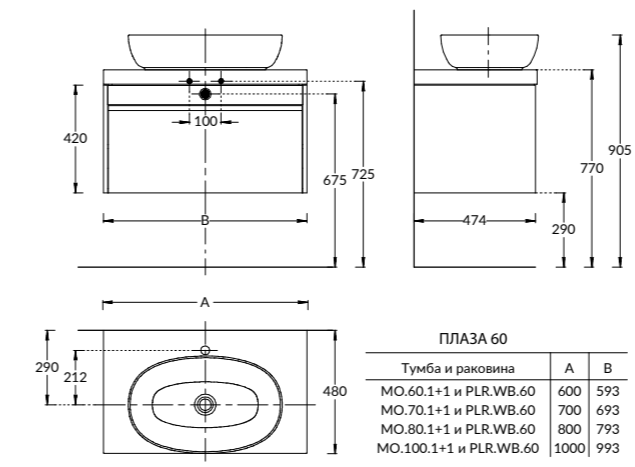

с раковинами CU