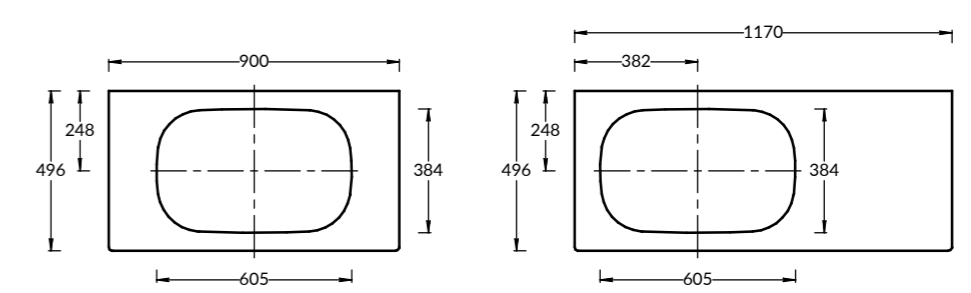

ЧИРКО
35 см, 50 см

КОНКИЛЬЯ • САББЬЯ • ВЕНТО
50 см

ПЛАЗА
55 см, 60 см

КАНАЛЕТТО
40 см, 60 см, 65 см

МАДЖИКА
42 см, 65 см

-  Риккарди бежевый
Riccardi beige

МАДЖИКА
90 см, 120 см

MA 2.1