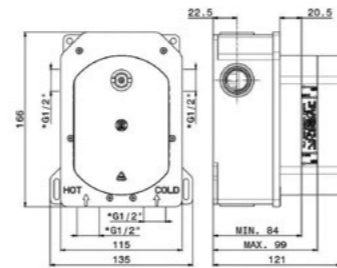

31061КМ.00.000

Универсальная внутренняя часть **на 2 потока** для термостатического смесителя для душа
Universal concealed body for thermostatic bath faucet