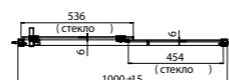

РАЗДВИЖНАЯ ДВЕРЬ В НИШУ | SLIDING SEMI-FRAMELESS DOOR

LN.100.SD.CR

Душевая дверь ЛИНДО, раздвижная с механизмом плавного закрывания, 100x195, хром
Sliding door LINDO, 100x195, chrome

LN.100.SD.BLK.M

Душевая дверь ЛИНДО, раздвижная с механизмом плавного закрывания, 100x195, матовый чёрный
Sliding door LINDO, 100x195, black matt

LN.120.SD.CR

Душевая дверь ЛИНДО, раздвижная с механизмом плавного закрывания, 120x195, хром
Sliding door LINDO, 120x195, chrome

LN.120.SD.BLK.M

Душевая дверь ЛИНДО, раздвижная с механизмом плавного закрывания, 120x195, матовый чёрный
Sliding door LINDO, 120x195, black matt

LN.140.SD.CR

Душевая дверь ЛИНДО, раздвижная с механизмом плавного закрывания, 140x195, хром
Sliding door LINDO, 140x195, chrome

LN.140.SD.BLK.M

Душевая дверь ЛИНДО, раздвижная с механизмом плавного закрывания, 140x195, матовый чёрный
Sliding door LINDO, 140x195, black matt

	100	120	140
B	195	195	195
Ш	100	120	140

ДУШЕВОЙ УГОЛОК | SQUARED SLIDING DOORS

LN.100.SSD.CR

Душевой уголок Линдо, 100x100, хром
Squared sliding doors LINDO, 100x100x195, chrome

LN.100.SSD.BLK.M

Душевой уголок Линдо, 100x100, матовый чёрный
Squared sliding doors LINDO, 100x100x195, black matte

	100
B	195
Ш	100

ДУШЕВАЯ БОКОВАЯ ПАНЕЛЬ | FIXED SEMI-FRAMELESS PANEL

LN.90.FP.CR

Душевая боковая панель ЛИНДО, 90x195, хром
Fixed panel LINDO, 90x195, chrome

LN.90.FP.BLK.M

Душевая боковая панель ЛИНДО, 90x195, матовый чёрный
Fixed panel LINDO, 90x195, black matt

LN.100.FP.CR

Душевая боковая панель ЛИНДО, 100x195, хром
Fixed panel LINDO, 100x195, chrome

LN.100.FP.BLK.M

Душевая боковая панель ЛИНДО, 100x195, матовый чёрный
Fixed panel LINDO, 100x195, black matt

	90	100
B	195	195
Ш	90	100