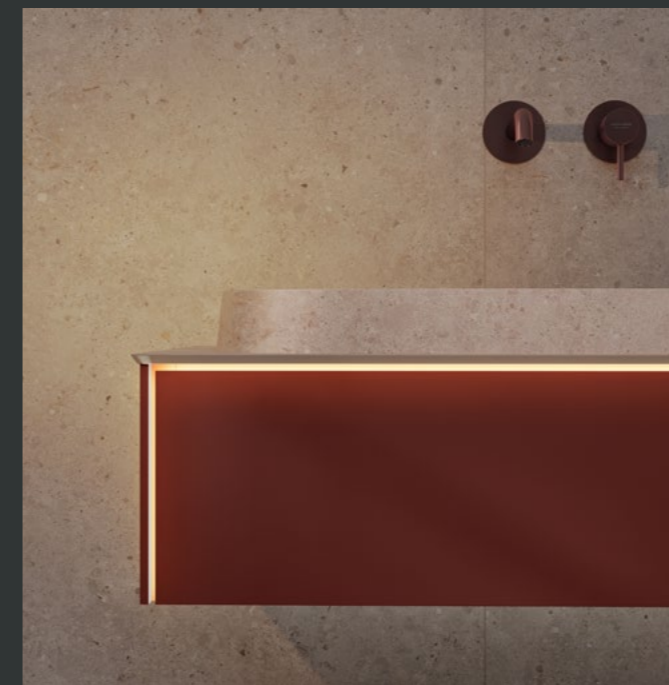

- Вечерний серый матовый
  Evening grey matt
- Венецианский красный матовый
  Venetian red matt

В мебели МАДЖИКА представлена двойная сенсорная подсветка: изящным контуром подчеркнут фасад, дополнительное интерьерное освещение предусмотрено в нижней части, что делает тумбу визуально невесомой.

MAGICA furniture features dual sensor lighting. A graceful contour accentuates the façade. Additional interior lighting is provided in the lower part, making the cabinet visually weightless.