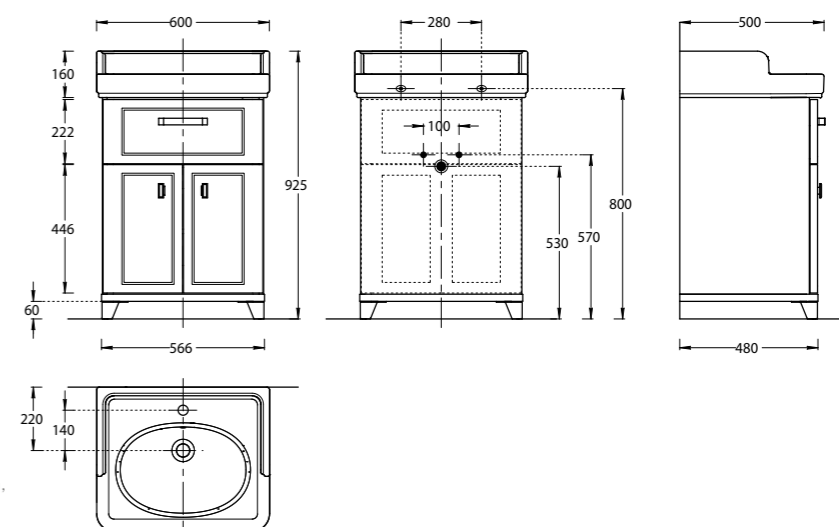

ПОМПЕИ | POMPEI

PO.WC.01 Унитаз ПОМПЕИ напольный с крепежом без сиденья
PO.CIS.01 Бачок ПОМПЕИ с механизмом, прокладкой и крепежом
PO.SEAT.01\WHT Сиденье ПОМПЕИ Soft close, белое
PO.SEAT.01\BLK Сиденье ПОМПЕИ Soft close, чёрное
PO.SEAT.01\CAM Сиденье ПОМПЕИ Soft close, cameo бежевый
PO.wc.01 POMPEI close coupled WC with fasteners without a seat
PO.cis.01 POMPEI toilet tank with mechanism, gasket and fasteners
PO.seat.01\WHT POMPEI seat cover Soft close up, white
PO.seat.01\BLK POMPEI seat cover Soft close up, black
PO.seat.01\CAM POMPEI seat cover Soft close up, cameo beige