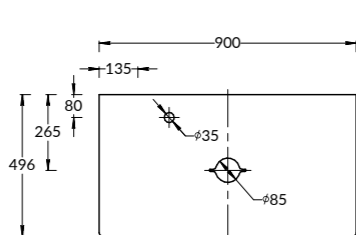

MA.2.0.SG540620R\90
90 см