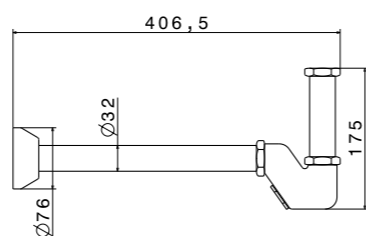

212KM

Сифон для раковины с декоративной накладкой, 1"1/4, длина – 250 мм, диаметр – 32 мм
Siphon 1"1/4 for washbasin, back plug, 250 mm pipe with 32 mm. Dia

- 212KM.21.018 Хром / Chrome
- 212KM.01.093 Матовый чёрный / Matt black
- 212KM.M0.071 Золотой атласный / Gold satin