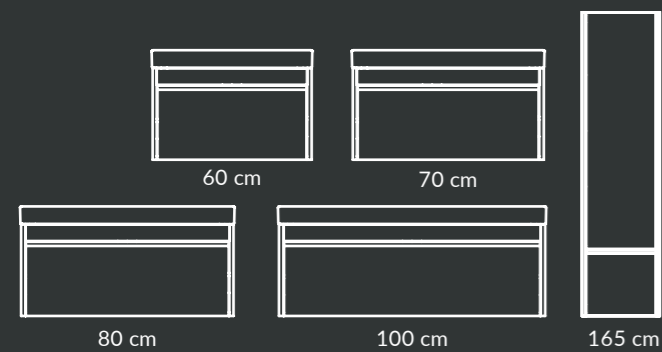

МОДУЛА MODULA

В названии мебели МОДУЛА отражены её главные преимущества: модульность и большое количество доступных опций. Потребители по своему вкусу могут собрать понравившийся вариант из внушительного числа возможных комбинаций, которые предлагает эта серия.

The very name of the MODULA furniture speaks of its main advantages: it is MODULA and grants unlimited possibilities. Customers can try numerous combinations available in this collection to create a furniture set that fits their taste.

тумба | furniture
MO.80.1+1\WHT | 80 CM