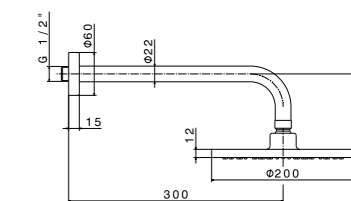

ПИАНО. СМЕСИТЕЛИ ПИАНО ДЛЯ РАКОВИНЫ | WASHBASIN

69310KM

Однорычажный смеситель ПИАНО для раковины, с 1" 1/4 слива. Соединение 3/8"
Single lever washbasin mixer PIANO with 1"1/4 pop-up waste set. 3/8" female connection hoses

69310KM.21.018 Хром / Chrome

69315KM

Однорычажный смеситель ПИАНО для раковины, высокий, с установкой на столешницу, без донного клапана. Соединение 3/8"
Single lever mixer PIANO, high version for above counter washbasin. Without pop-up waste set. 3/8" female connection hoses

69315KM.21.018 Хром / Chrome

ПИАНО. СМЕСИТЕЛИ ДЛЯ БИДЕ | BIDET

69325KM

Смеситель однорычажный ПИАНО для биде, с донным клапаном 1" ¼. Соединение 3/8"
Single lever bidet mixer PIANO with 1"1/4 pop-up waste set. 3/8" female connection hoses

69325KM.21.018 Хром / Chrome

ПИАНО. СМЕСИТЕЛЬ ДЛЯ ВАННЫ | BATH GROUP

69340KM

Настенный латунный смеситель ПИАНО для ванны, с держателем душевой лейки, ручным душем из пластика и шлангом из ПВХ
Complete bath group PIANO with fixed shower holder, PVC flexible and ABS hand shower

69340KM.21.018 Хром / Chrome

ПИАНО. ДУШЕВАЯ СИСТЕМА ВСТРОЕННОГО МОНТАЖА | BUILT-IN SHOWER SYSTEM

69370KM

Встроенный однорычажный смеситель ПИАНО для душа с переключателем на 2 потока.
Single lever concealed mixer PIANO with two ways out diverter, 1/2" connections

69370KM.21.018 Хром / Chrome

Прямое подключение

69356KM

Душевая стойка ПИАНО длиной 150 см, с подвижным держателем лейки ручного душа из пластика и шлангом из ПВХ. Без выхода для подачи воды
Complete shower set PIANO, with ABS hand shower, LL. 150 cm flexible, without wall union

69356KM.21.018 Хром / Chrome

2299KM

Вывод для подачи воды.
Wall union

2299KM.21.018 Хром / Chrome

69360KM