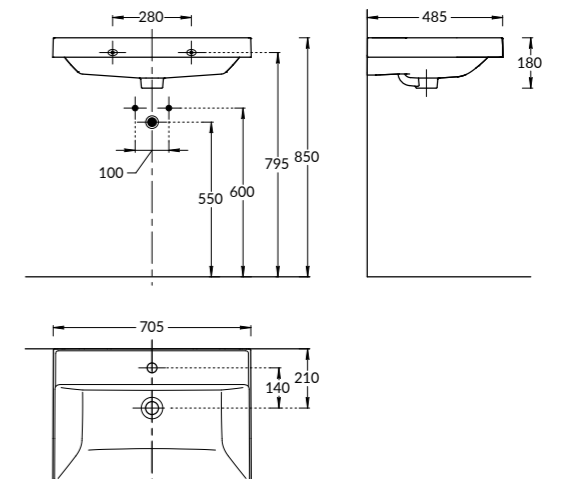

CU.WB.90LH
Раковина КУБО 90 см левая
CUBO washbasin left 90 cm

NEW CU.WB.60
Раковина КУБО 60 см
CUBO washbasin 60 cm

CUB.100.2\WHT.M | CUB.100.2\MAL | CUB.100.2\LIM
 Тумба КУБО 100 см, 2 ящика, цвета: белый глянец, «мальва», «лимо»
 CUBO furniture unit 100 cm, 2 drawers colours:
 "glossy white", "malva", "limo"