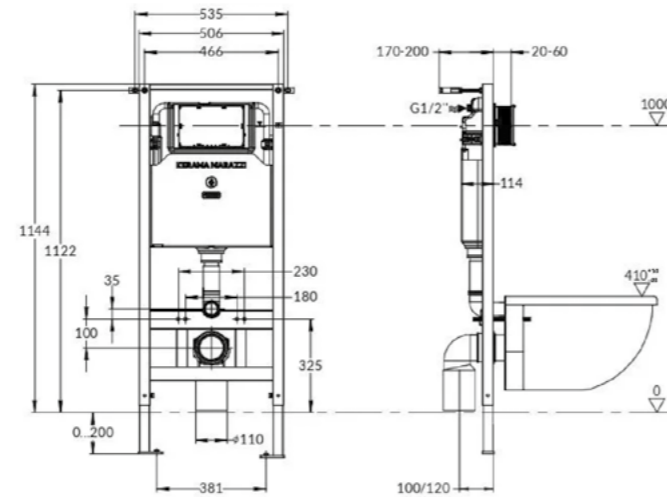

INST.PRO.WC

Скрытая система инсталляции для подвесного унитаза
Pre-wall installation system for wall hung toilet

FPS.KM.CR | FPS.A.NM | FPR.A.WHT | FPS.A.BLK.M | FPS.A.RGM | FPR.A.CR

Кнопки управления для скрытых систем инсталляции. Откидной механизм обеспечивает удобство обслуживания. Цвета: хром-глянец, чёрный матовый, матовый никель, розовое матовое золото, белый глянцевый (круглая), хром-глянец (круглая).
Control buttons for in-wall installation systems. Hinged mechanism provides easy maintenance. Colours: chrome glossy, black matt, matt nickel, rose matt gold, white glossy (round), chrome glossy (round).

Кнопки для скрытой инсталляции **INST.A.WC**
Control buttons for in-wall installation systems **INST.A.WC**

FP.PRO.WHT | FP.PRO.CR | FP.PRO.BLK.M

Кнопки управления для скрытых систем инсталляции. Цвета: белый глянцевый, хром-глянец, чёрный матовый.
Control buttons for in-wall installation systems. Colours: white glossy, chrome glossy, black matt.

Кнопки для скрытой инсталляции **INST.PRO.WC**
Control buttons for in-wall installation systems **INST.PRO.WC**