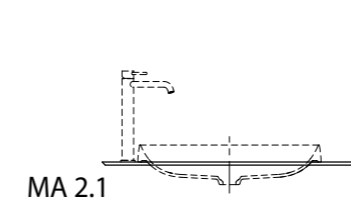

MA 2.0

MA 2.1