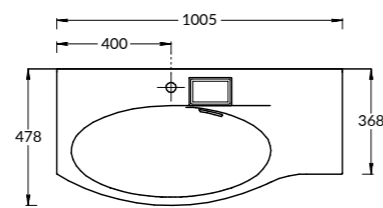

RV.WB.100LH
Тумба РИВА левая 100 см
RIVA furniture unit 100 cm left