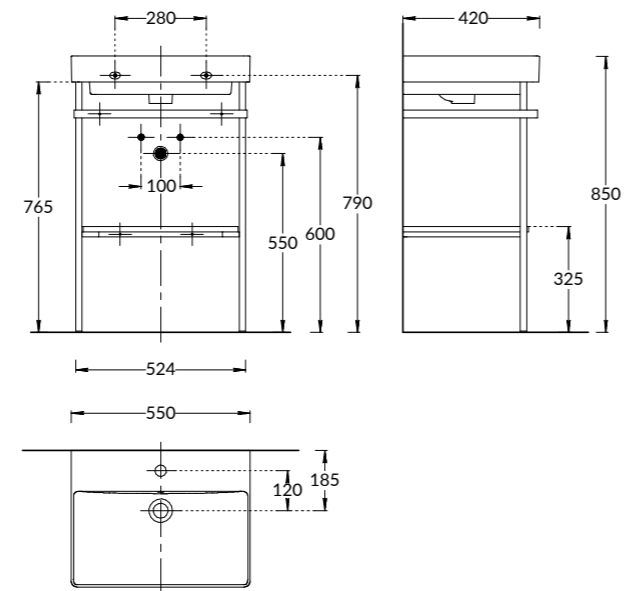

*Подходит для раковины
PL.wb.55.02 БОНДЖОРНО 55, 60, 80
* Fits for BUONGIORNO 55, 60, 80 cm
washbasins

*Подходит для раковины PL.wb.55.02
БОНДЖОРНО 55, 60, 80
* Fits for BUONGIORNO 55, 60, 80 cm
washbasins