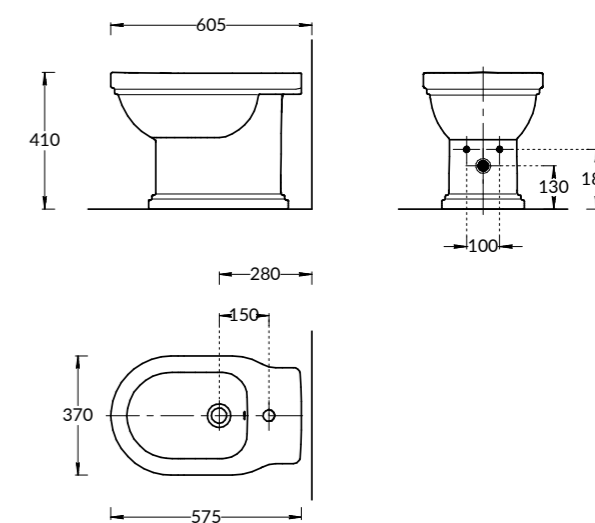

ПОМПЕИ | POMPEI

PO.WC.01 Унитаз ПОМПЕИ напольный с крепежом без сиденья
PO.CIS.01 Бачок ПОМПЕИ с механизмом, прокладкой и крепежом
PO.SEAT.01\WHT Сиденье ПОМПЕИ Soft close, белое
PO.SEAT.01\BLK Сиденье ПОМПЕИ Soft close, чёрное
PO.SEAT.01\CAM Сиденье ПОМПЕИ Soft close, cameo бежевый
PO.wc.01 POMPEI close coupled WC with fasteners without a seat
PO.cis.01 POMPEI toilet tank with mechanism, gasket and fasteners
PO.seat.01\WHT POMPEI seat cover Soft close up, white
PO.seat.01\BLK POMPEI seat cover Soft close up, black
PO.seat.01\CAM POMPEI seat cover Soft close up, cameo beige