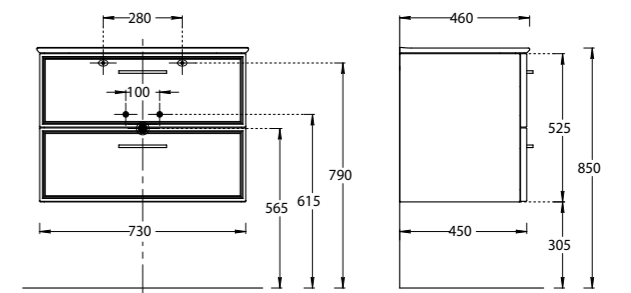

Тумба ПИАНО КЛАССИК 95 см, 2 ящика, цвета: белый матовый, синий матовый
PIANO CLASSIC furniture unit 95 cm, 2 drawers colours: "white matt", "blue matt"

PIA.CL.75\BLU.M

PIA.CL.75\WHT.M

PIA.CL.75\BLU.M | PIA.CL.75\WHT.M