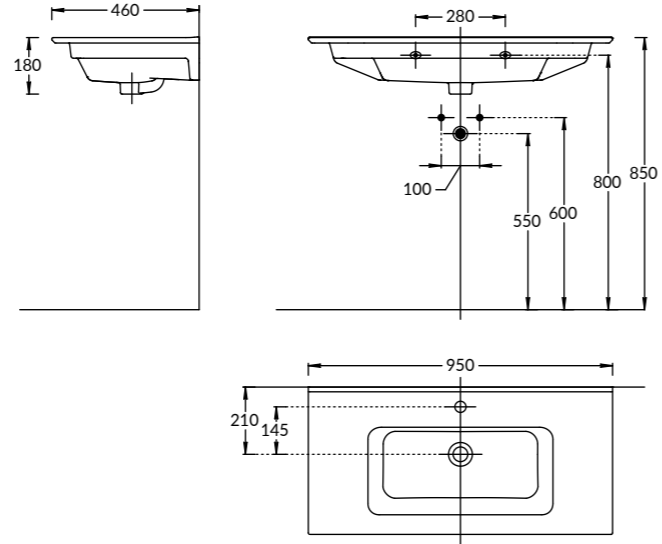

PI.WB.75
Раковина ПИАНО 75 см с крепежом
PIANO washbasin 75cm