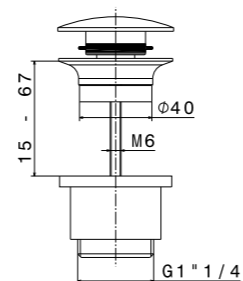

230KM

Донный клапан «клик-кляк» 1"1/4. Н. мин. 15 мм, макс. 67 мм
1" 1/4 press-button valve. H. min 15 mm - max 67 mm

- 230KM.21.018 Хром / Chrome
- 230KM.01.093 Матовый чёрный / Matt black
- 230KM.M0.071 Золотой атласный / Gold satin