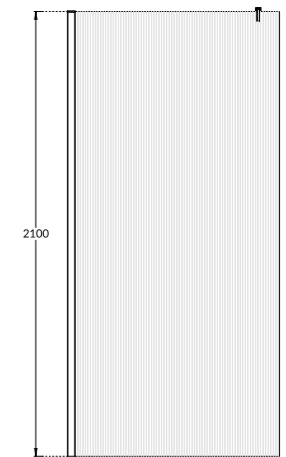

СТ.120.WI.BLK.M

Душевая перегородка КРИСТАЛЛО с рифленным стеклом, 120x210, матовый чёрный