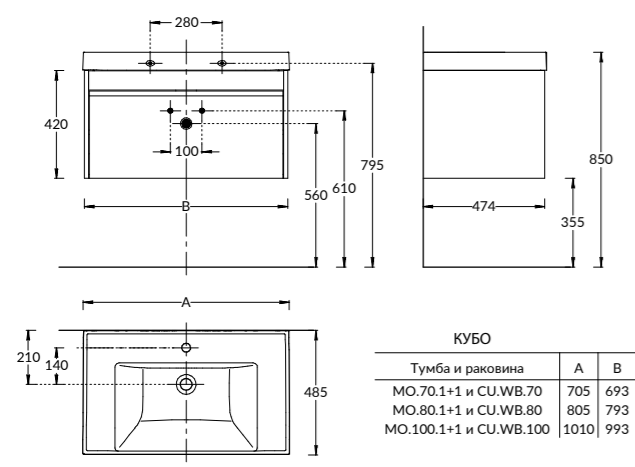

с раковинами CU