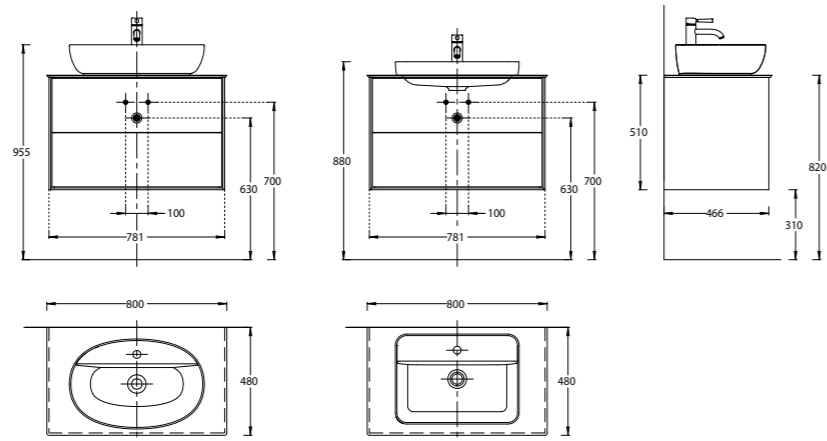

PLR.WBI.55.1
Раковина ПЛАЗА 55 см, встраиваемая сверху
PLAZA semi-recessed washbasin 55 cm

KMPMCB80MVC2

KMPMCB80MWH2

KMPMCB80MVC2 | KMPMCB80MWH2
 Тумба ПЛАЗА МОДЕРН подвесная 80 см
 с двумя выдвижными ящиками
 Цвет: дуб Винченца, белый матовый
 Размеры (Ш×В×Г): 779 × 500 × 466 мм
 Вес: 36,6 кг