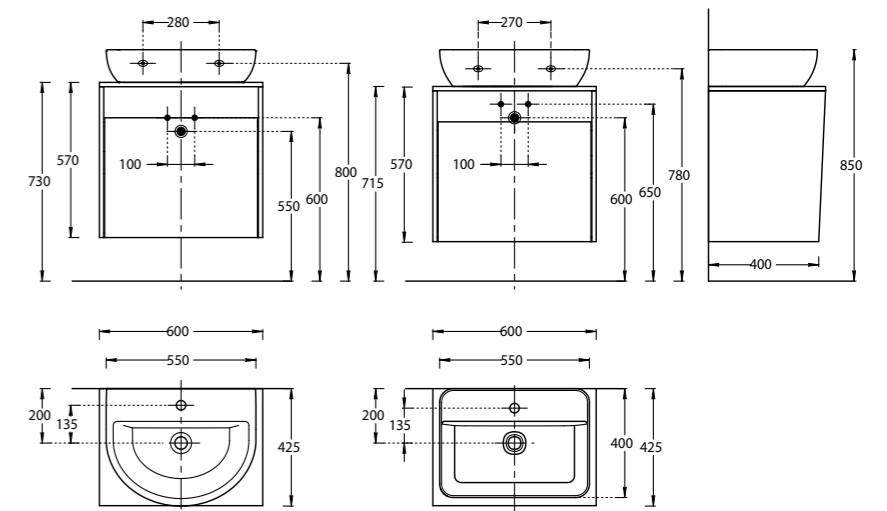

PRO.50.2\OLM
Тумба ПРО подвесная 2 ящика 50 см
Цвет: вяз

PRO.60.1\WHT

PRO.60.1\OAK.O

PRO.60.1\WHT
Тумба ПРО подвесная 1 ящик, 60 см белый глянцевый

PRO.60.1\OAK.O
Тумба ПРО подвесная 1 ящик, 60 см дуб Орегон
PRO furniture unit 60 cm, 1 drawer colours:
"glossy white", "Oregon oak"