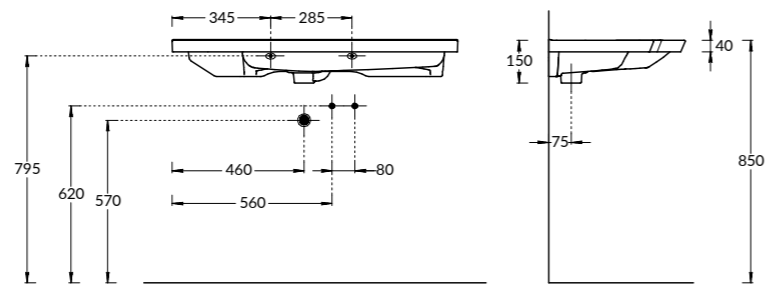

RV.WB.100RH
Раковина РИВА 100 см
с правым расположением чаши
с отверстием под смеситель
RIVA counter washbasin 100 cm
with right bowl position
with a hole for the faucet