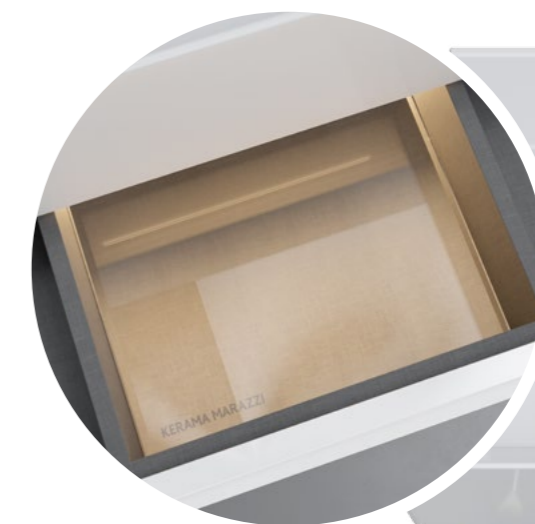

тумба | furniture
LOG.60.2\WHT | 60 CM

тумба | furniture
LOG.60.2\SAN | 60 CM

тумба | furniture
LOG.60.2\ST | 60 CM

Два выдвижных ящика оснащены нажимным механизмом открывания. Благодаря нестандартному расположению сифона верхний ящик содержит больше полезного пространства. Настоящий сюрприз — стеклянное основание ящика: через него струится свет, помогающий быстрее найти нужные мелочи.

Two drawers are equipped with Push-to-Open system. With an unconventional positioning of the siphon, the top drawer offers more useful space. You will be amazed by the drawer bottom made of glass: it lets the light go through so that you can easily find the every little thing you need.