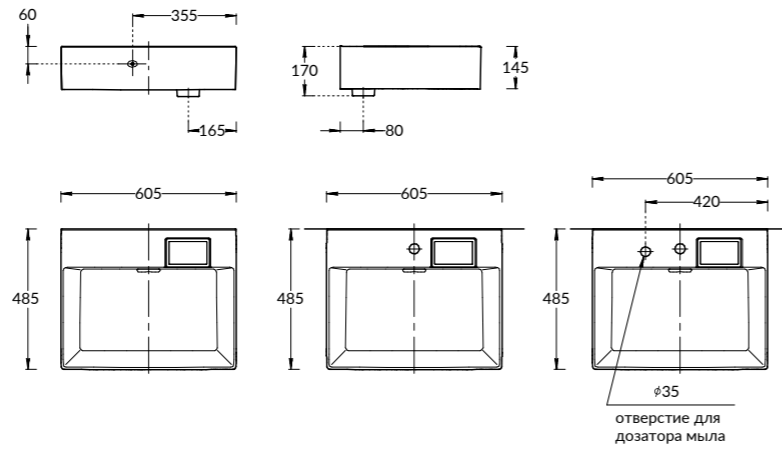

LO.WB.70.0