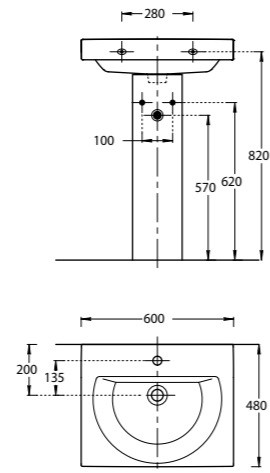

PRO.COL.01
Пьедестал ПРО напольный,
белый глянцевый
Floor PRO pedestal, white glossy

*Подходит для раковины
PL.wb.55.02 БОНДЖОРНО 55, 60, 80
* Fits for BUONGIORNO 55, 60, 80 cm
washbasins