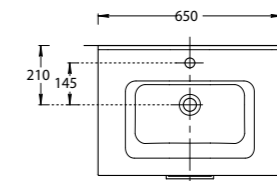

PIA.CL.65\BLU.M | PIA.CL.65\WHT.M

Тумба ПИАНО КЛАССИК 65 см, 2 ящика, цвета: белый матовый, синий матовый
PIANO CLASSIC furniture unit 65 cm, 2 drawers colours: "white matt", "blue matt"