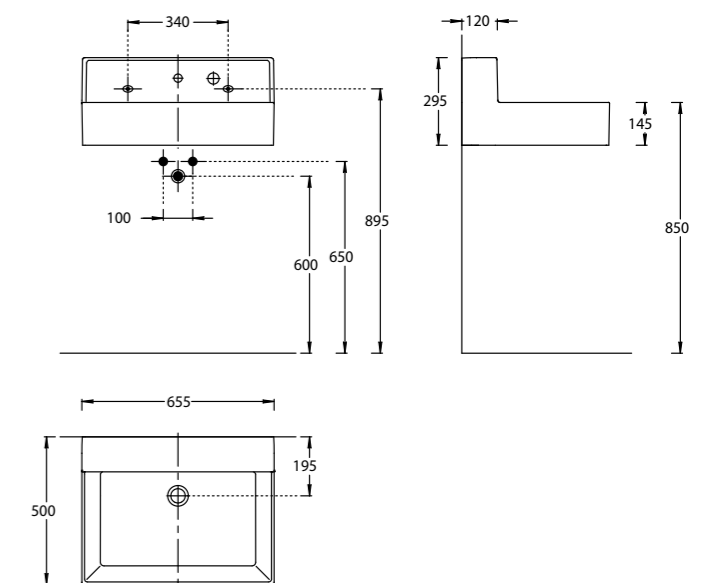

LO.M.WB.65

Раковина ЛОДЖИКА М мебельная/подвесная со встроенной внутренней частью смесителя 65 см, белая глянцевая
Внешняя часть смесителя приобретается отдельно (излив и рукоятка).
LOGICA M washbasin 65 cm