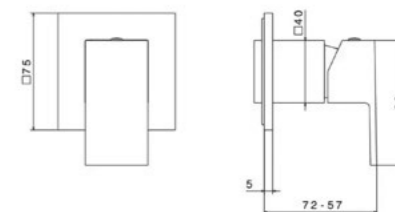

1 ПОТОК (МЕХАНИКА)

66475EKM

Встроенный однорычажный смеситель ФУТУРА для душа на один поток. Внешняя часть.
Built-in single-lever mixer FUTURA for 1-way shower

66475KM.21.018 Хром / Chrome
66475KM.01.093 Матовый чёрный / Matt black

Сочетается с внутренней частью **10841KM.00.000** покупается отдельно