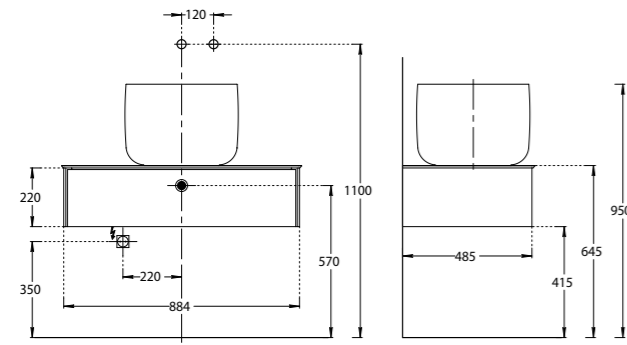

MA.120.2\EGR.M

MA.120.2\MGR.M

MA.120.2\VR.M

MA.120.1\EGR.M | MA.120.1\MGR.M | MA.120.1\VR.M
Тумба МАДЖИКА подвесная, два ящика, 120 см, цвета: вечерний серый матовый, утренний серый матовый, венецианский красный
MAGICA furniture unit 120 cm