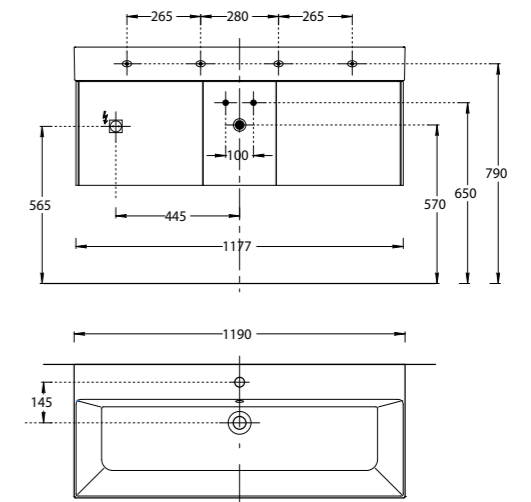

GR.120.2\SNUT

GR.120.2\SNUT
 Тумба ГРАНДЕ подвесная 120 см, 2 ящика + открытая зона, структурированный орех
 GRANDE furniture unit 120 cm

LO.WB.60.0

LO.WB.60.1

LO.WB.60.2

LO.WB.60.0

Раковина ЛОДЖИКА мебельная без отверстий 60 см, белая глянцевая