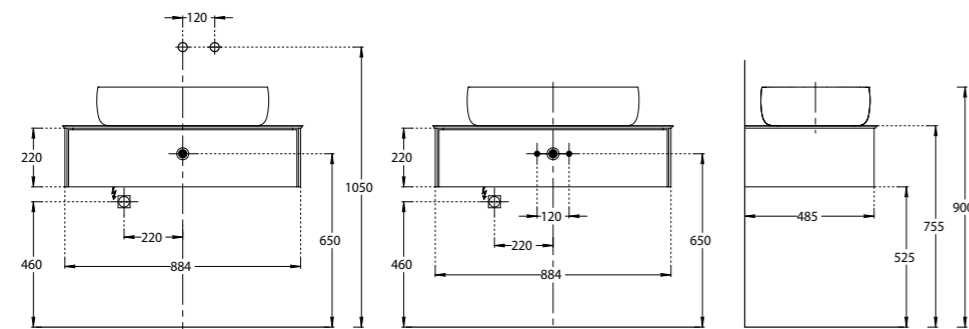

MA.120.2\EGR.M

MA.120.2\MGR.M

MA.120.2\VR.M

MA.120.1\EGR.M | MA.120.1\MGR.M | MA.120.1\VR.M
Тумба МАДЖИКА подвесная, два ящика, 120 см, цвета: вечерний серый матовый, утренний серый матовый, венецианский красный
MAGICA furniture unit 120 cm