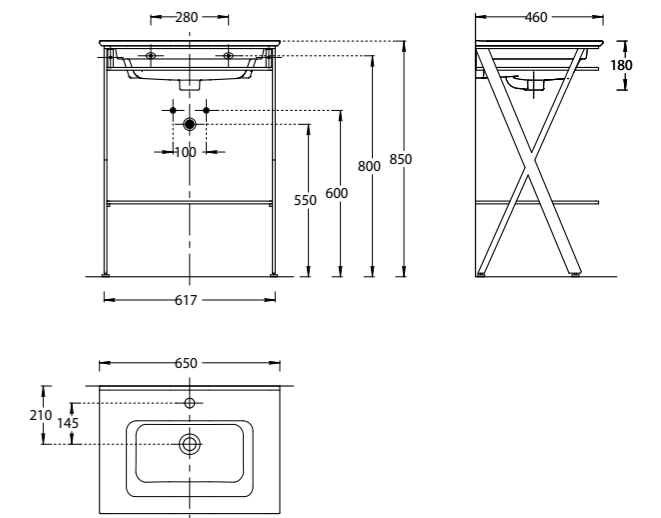

PIA.N.65\BLK.M

Метал. структура ПИАНО НЕКСТ напольная 65 см,
цвет чёрный матовый
PIANO NEXT floor standing metal structure 65 cm,
black matt colour