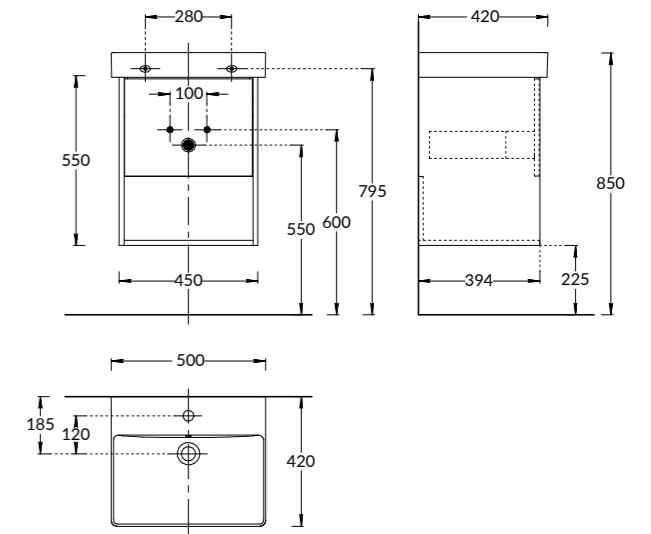

PRO.50.1\OLM
Тумба ПРО подвесная 1 ящика 50 см
Цвет: белый матовый

PRO.50.2\WHT

PRO.50.2\OLM

PRO.50.2\WHT
Тумба ПРО подвесная 2 ящика 50 см
Цвет: белый матовый

PRO.50.2\OLM
Тумба ПРО подвесная 2 ящика 50 см
Цвет: вяз