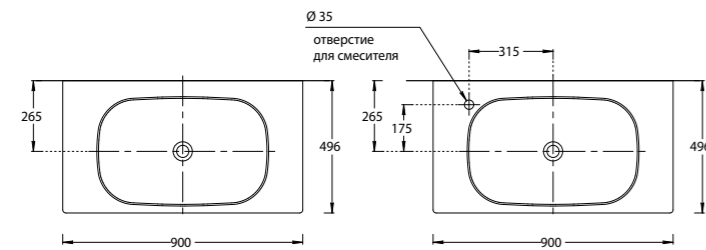

MA.120.2\EGR.M

MA.120.2\MGR.M

MA.120.2\VR.M

MA.120.1\EGR.M | MA.120.1\MGR.M | MA.120.1\VR.M
Тумба МАДЖИКА подвесная, два ящика, 120 см, цвета: вечерний серый матовый, утренний серый матовый, венецианский красный
MAGICA furniture unit 120 cm