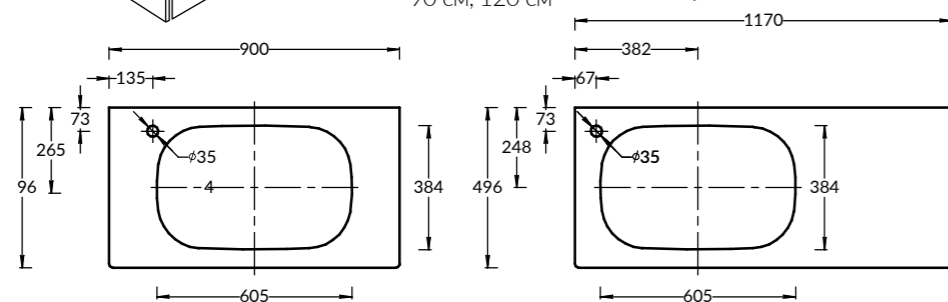

ПЛАЗА
55 см

МАДЖИКА
90 см, 120 см