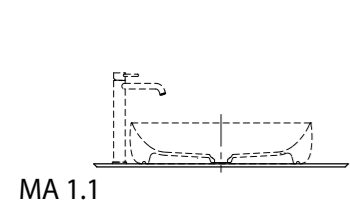

MA 1.0

MA 1.1