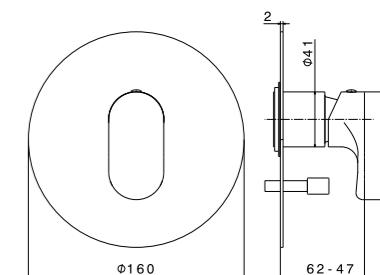

69470EKM

Встроенный однорычажный смеситель ОЛЕ для душа с переключателем на два потока. Внешняя часть.
Single lever concealed faucet OLÈ with 2-way diverter

69470EKM.21.018 Хром / Chrome
69470EKM.01.093 Матовый чёрный / Matt black
69470EKM.M0.071 Золотой атласный / Gold satin

Сочетается с внутренней частью **10843KM.00.000** покупается отдельно