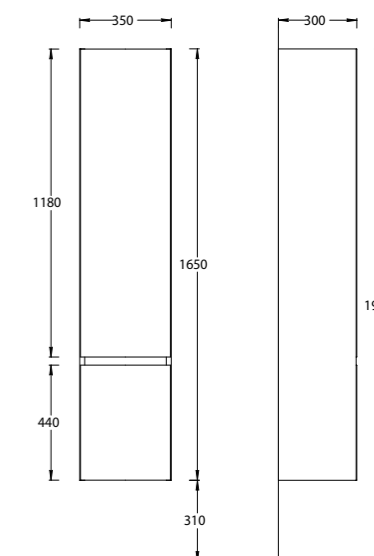

CUB.165RH\WHT.M | CUB.165RH\MAL | CUB.165RH\LIM
CUB.165LH\WHT.M | CUB.165LH\MAL | CUB.165LH\LIM
Пенал КУБО, 165 см, две дверцы. Правое или левое открывание.
цвета: «белый глянец + метц», «мальва + метц», «лимо + метц»
Tall unit CUBO, 165 cm. Two doors. Right-hand and Left-hand opening options.
colours: "glossy white+metz", "malva+metz", "limo+metz"