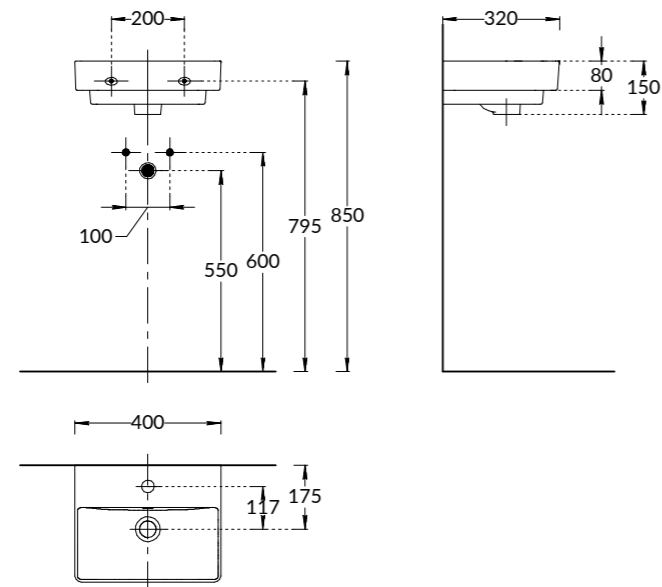

PROR.WB.40
Раковина ПРО мебельная\подвесная 40 см
PRO washbasin 40 cm

KMLACB50MDG0
Тумба Лато 50 см, 1 дверца, полочки, нажимное открывание
LATO furniture unit 50 cm, 1 door,

MIO.MI.60\WHT – Зеркало МИО прямоугольное с диммером 60 см, белое
MIO.MI.70\WHT – Зеркало МИО прямоугольное с диммером 70 см, белое
MIO.MI.80\WHT – Зеркало МИО прямоугольное с диммером 80 см, белое
MIO.MI.90\WHT – Зеркало МИО прямоугольное с диммером 90 см, белое
MIO.MI.100\WHT – Зеркало МИО прямоугольное с диммером 100 см, белое
MIO.MI.120\WHT – Зеркало МИО прямоугольное с диммером 120 см, белое
 MIO mirror 60 cm | MIO mirror 70 cm | MIO mirror 80 cm | MIO mirror 90 cm
 MIO mirror 100 cm | MIO mirror 120 cm