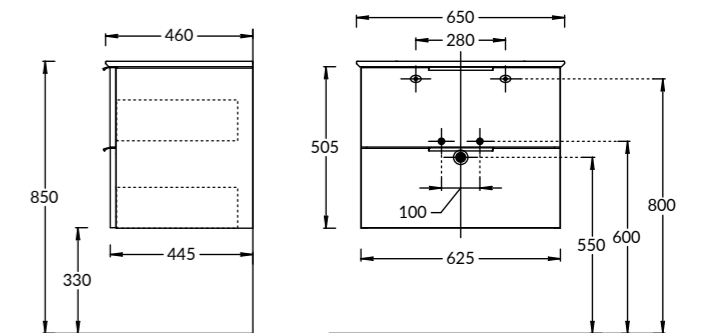

PI.F.65\WHT

Тумба ПИАНО ФОРТЕ 65 см,
2 ящика, цвета: белый глянец
PIANO furniture unit 65 cm,
2 drawers colours: "glossy white"