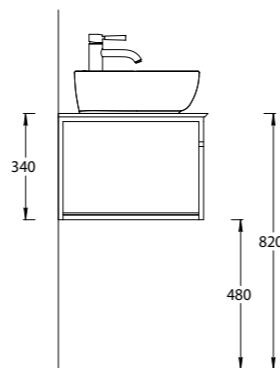

PL1.SG50008220R\80
PL1.SG50008220R\100
PL2.SG50008220R\80
PL2.SG50008220R\100