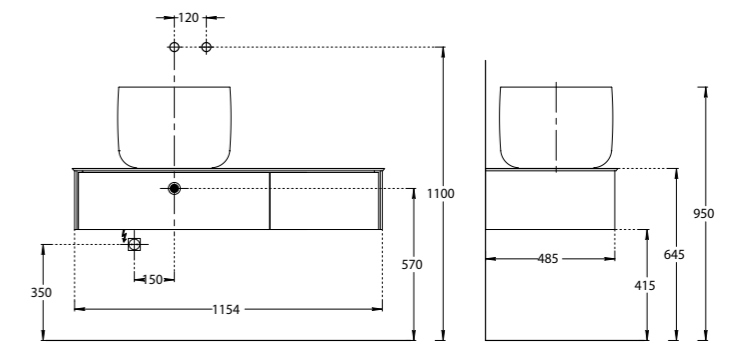

MA.120.2\EGR.M

MA.120.2\MGR.M

MA.120.2\VR.M

MA.120.1\EGR.M | MA.120.1\MGR.M | MA.120.1\VR.M
Тумба МАДЖИКА подвесная, два ящика, 120 см, цвета: вечерний серый матовый, утренний серый матовый, венецианский красный
MAGICA furniture unit 120 cm