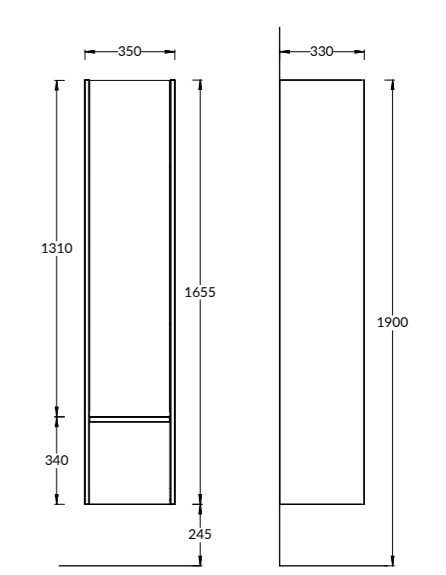

со столешницами CN и раковинами АРТБЭЙЗИНС