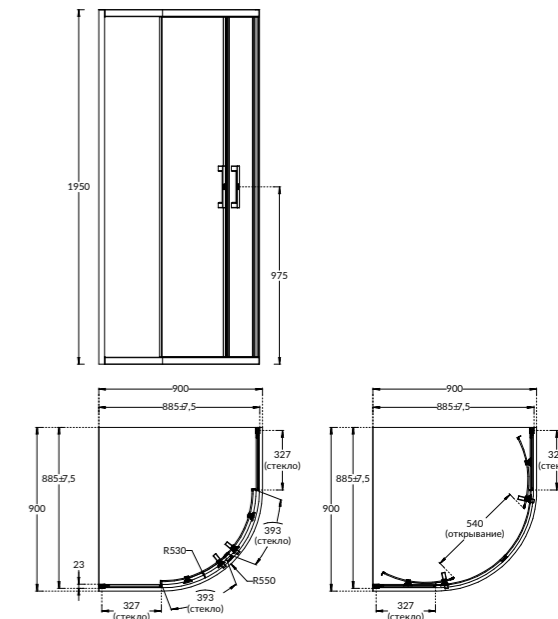

ДУШЕВОЙ УГОЛОК КВАДРАТНЫЙ | SQUARED SLIDING DOOR

VE.90.SSD.CR
Душевой уголок ВЕТРО, раздвижной, квадратный, 90x90x195, хром
Squared sliding doors VETRO semi-frameless, 90x90x195, chrome

VE.90.SSD.BLK.M
Душевой уголок ВЕТРО, раздвижной, квадратный, 90x90x195, матовый чёрный
Squared sliding doors VETRO semi-frameless, 90x90x195, black matt

VE.100.SSD.CR
Душевой уголок ВЕТРО, раздвижной, квадратный, 100x100x195, хром
Squared sliding doors VETRO semi-frameless, 100x100x195, chrome

VE.100.SSD.BLK.M
Душевой уголок ВЕТРО, раздвижной, квадратный, 100x100x195, матовый чёрный
Squared sliding doors VETRO semi-frameless, 100x100x195, black matt

ПЕРЕГОРОДКА ФИКСИРОВАННАЯ | WALK IN

VE.90.WI.CR
Душевая перегородка ВЕТРО, 90x195, хром
Walk-in panel VETRO, 90x195, chrome

VE.90.WI.BLK.M
Душевая перегородка ВЕТРО, 90x195, матовый чёрный
Walk-in panel VETRO, 90x195, black matt

VE.100.WI.CR
Душевая перегородка ВЕТРО, 100x195, хром
Walk-in panel VETRO, 100x195, chrome

VE.100.WI.BLK.M
Душевая перегородка ВЕТРО, 100x195, матовый чёрный
Walk-in panel VETRO, 100x195, black matt

ДУШЕВОЙ УГОЛОК ЧЕТВЕРТЬ КРУГА | 1/4 ROUND SLIDING DOOR

VE.90.RSD.CR
Душевой уголок ВЕТРО, раздвижной, четверть круга, 90x90x195, хром
1/4 Round sliding doors VETRO, 90x90x195, chrome

VE.90.RSD.BLK.M
Душевой уголок ВЕТРО, раздвижной, четверть круга, 90x90x195, матовый чёрный
1/4 Round sliding doors VETRO, 90x90x195, black matt

ДУШЕВАЯ ШТОРКА НА ВАННУ | BATHTHRAIN SLIDING DOOR

VE.100.BSD.CR
Шторка на ванну ВЕТРО, раздвижная, распашная 100x150, хром
Bathscreen sliding pivot door VETRO, 100x150, chrome