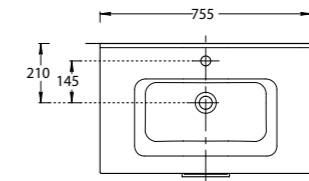

Тумба ПИАНО КЛАССИК 95 см, 2 ящика, цвета: белый матовый, синий матовый
PIANO CLASSIC furniture unit 95 cm, 2 drawers colours: "white matt", "blue matt"

PIA.CL.75\BLU.M

PIA.CL.75\WHT.M

PIA.CL.75\BLU.M | PIA.CL.75\WHT.M