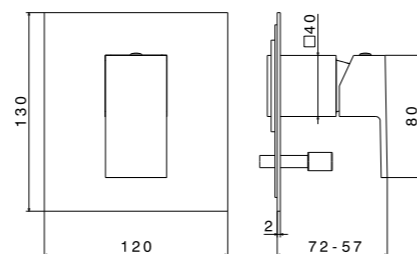

ФУТУРА | FUTURA

2 ПОТОКА (МЕХАНИКА)

66470ЕКМ

Встроенный однорычажный смеситель ФУТУРА для душа с переключателем на два потока. Внешняя часть.

Single lever concealed faucet FUTURA with two ways out diverter

66470ЕКМ.21.018 Хром / Chrome
66470ЕКМ.01.093 Матовый чёрный / Matt black

Сочетается с внутренней частью **10843КМ.00.000** покупается отдельно