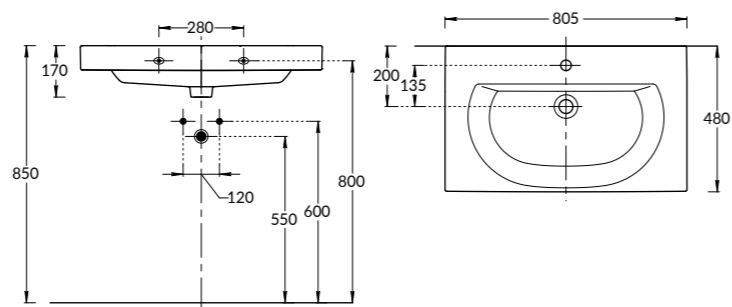

Столешница 60×48 см
Countertop 60×48 cm

Столешница 70×48 см
Countertop 70×48 cm

Столешница 80×48 см
Countertop 80×48 cm

Столешница 100×48 см
Countertop 100×48 cm

БОНДЖОРНО | BUONGIORNO

BG.WB.100
Раковина БОНДЖОРНО 100 см
BUONGIORNO washbasin 100 cm