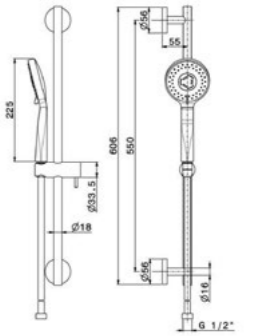

ОЛЕ. ДУШЕВАЯ СИСТЕМА ВСТРОЕННОГО МОНТАЖА | BUILT-IN SHOWER SYSTEM

69457KM

Душевая стойка ОЛЕ длиной 150 см с подвижным держателем лейки ручного душа из пластика и шлангом из ПВХ. Без выхода для подачи воды
Complete shower set OLÈ, with ABS hand shower, LL. 150 cm flexible, without wall union

69457KM.21.018 Хром / Chrome
69457KM.01.093 Матовый чёрный / Matt black