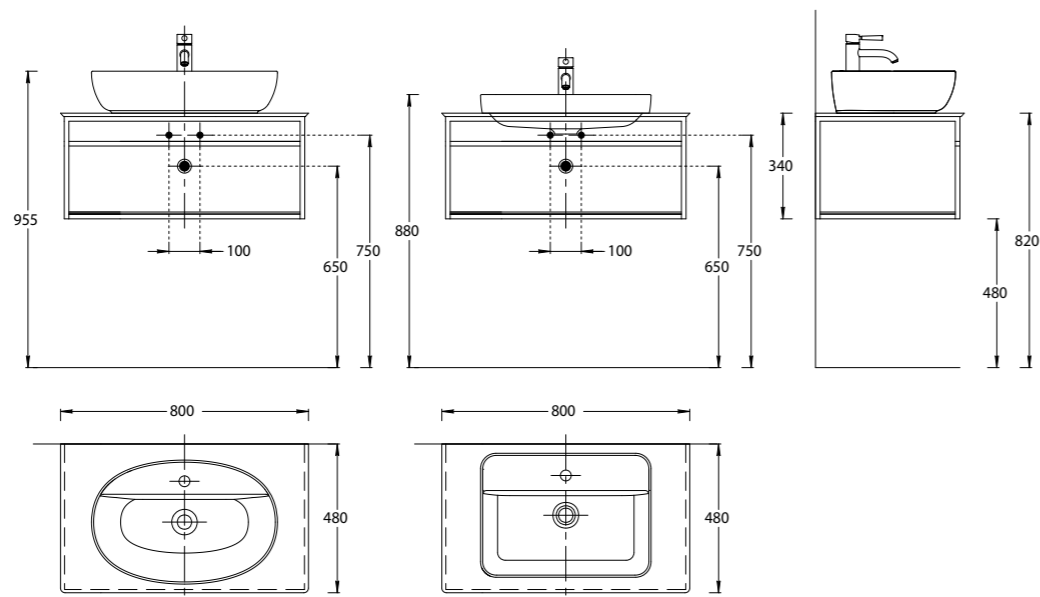

KMPNSR80MBLO |
NEW KMPNSR80MSGO |
Металлическая структура ПЛАЗА НЕКСТ
подвесная 80 со стеклянной полкой
Цвет: чёрный матовый, шалфей
Размеры (Ш×В×Г): 800 × 341 × 480 мм
Вес: 4,8 кг