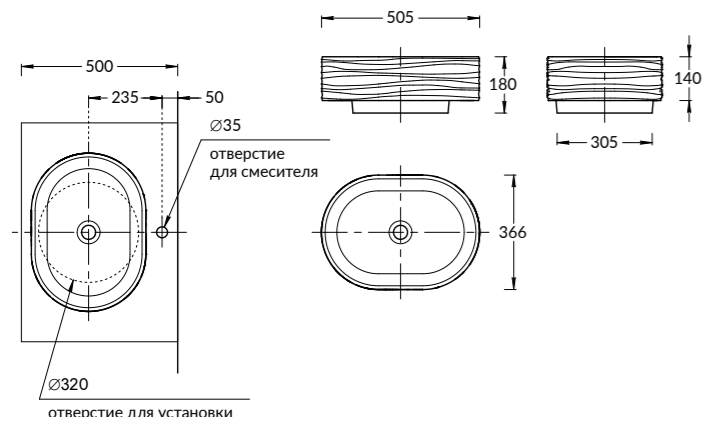

ВАРИАНТЫ УСТАНОВКИ РАКОВИНЫ