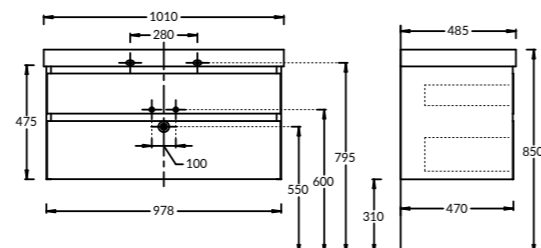

CU.WB.90LH
Раковина КУБО 90 см левая
CUBO washbasin left 90 cm

NEW CU.WB.60
Раковина КУБО 60 см
CUBO washbasin 60 cm

CUB.100.2\WHT.M | CUB.100.2\MAL | CUB.100.2\LIM
 Тумба КУБО 100 см, 2 ящика, цвета: белый глянец, «мальва», «лимо»
 CUBO furniture unit 100 cm, 2 drawers colours:
 "glossy white", "malva", "limo"