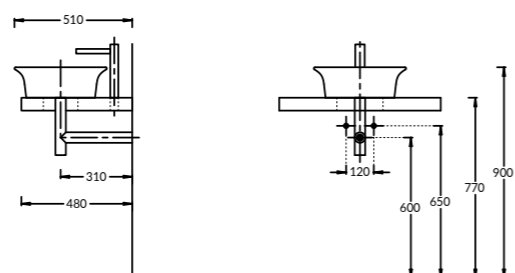

Столешница КАНАЛЕТТО из керамогранита
CANALETTO porcelain gres countertop
CN60.DD507320R
CN70.DD507320R
CN80.DD507320R
CN100.DD507320R
60/70/80/100 см

Про Цементо
синий тёмный
Pro Cemento dark blue
matt