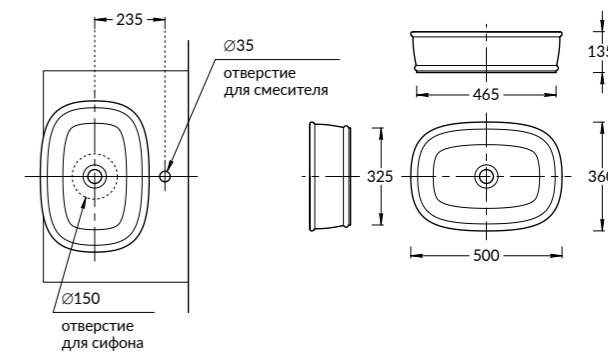

БОНДЖОРНО | BUONGIORNO

ЧИРКО | CIRCO