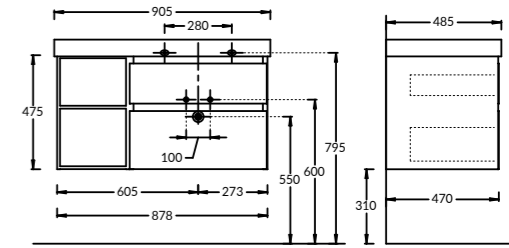

CU.WB.90LH
Раковина КУБО 90 см левая
CUBO washbasin left 90 cm

NEW CU.WB.60
Раковина КУБО 60 см
CUBO washbasin 60 cm

CUB.100.2\WHT.M | CUB.100.2\MAL | CUB.100.2\LIM
 Тумба КУБО 100 см, 2 ящика, цвета: белый глянец, «мальва», «лимо»
 CUBO furniture unit 100 cm, 2 drawers colours:
 "glossy white", "malva", "limo"