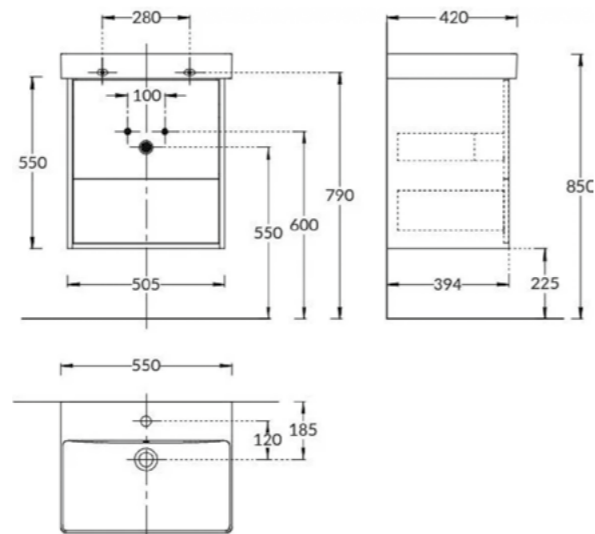

PRO.55.2\WHT.M
Тумба ПРО подвесная 2 ящика 55 см
Цвет: белый матовый

PRO.55.1\OLM
Тумба ПРО подвесная 2 ящика 55 см
Цвет: вяз

PRO.50.1\OLM
Тумба ПРО подвесная 1 ящика 50 см
Цвет: белый матовый

PRO.50.2\WHT
Тумба ПРО подвесная 2 ящика 50 см
Цвет: белый матовый

PRO.50.2\OLM
Тумба ПРО подвесная 2 ящика 50 см
Цвет: вяз

PRO.60.1\WHT
Тумба ПРО подвесная 1 ящик, 60 см белый глянцевый

PRO.60.1\OAK.O
Тумба ПРО подвесная 1 ящик, 60 см дуб Орегон
PRO furniture unit 60 cm, 1 drawer colours:
"glossy white", "Oregon oak"

PRO.55.1\OLM
Тумба ПРО подвесная 1 ящика 55 см
Цвет: белый матовый

PRO.60.2\WHT
Тумба ПРО подвесная 2 дверцы, белый глянцевый
PRO furniture unit 60 cm, two doors
"glossy white"