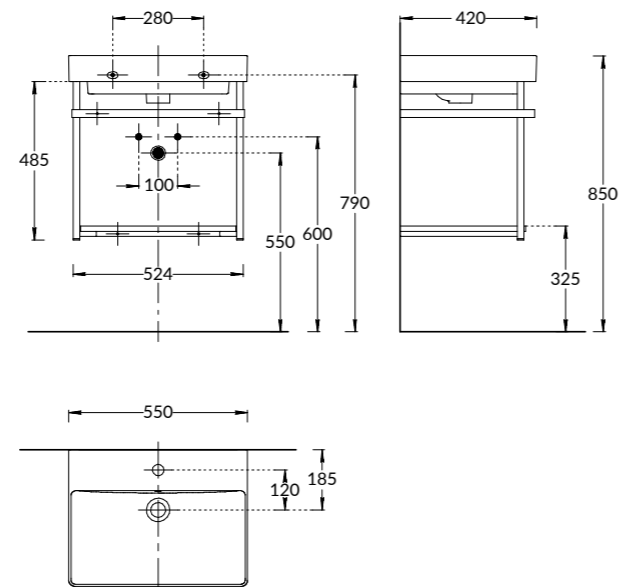

*Подходит для раковины
PL.wb.55.02 БОНДЖОРНО 55, 60, 80
* Fits for BUONGIORNO 55, 60, 80 cm
washbasins

*Подходит для раковины PL.wb.55.02
БОНДЖОРНО 55, 60, 80
* Fits for BUONGIORNO 55, 60, 80 cm
washbasins