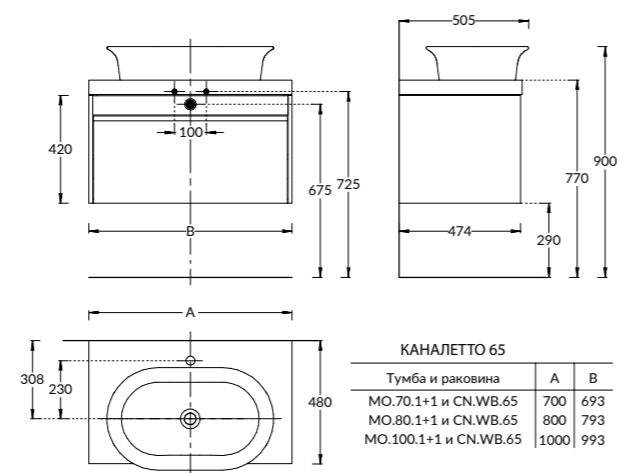

с раковинами CU