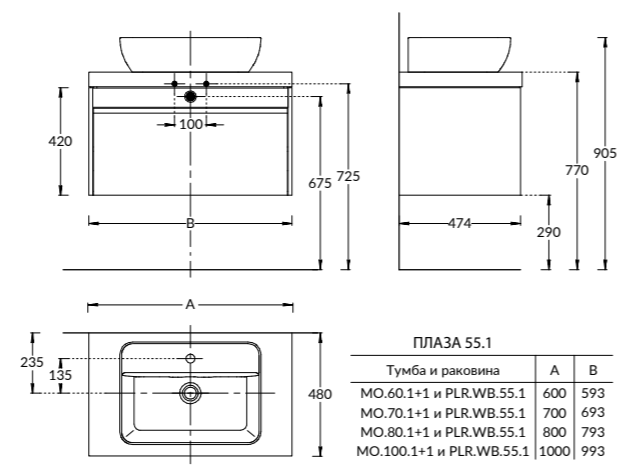

с раковинами CU