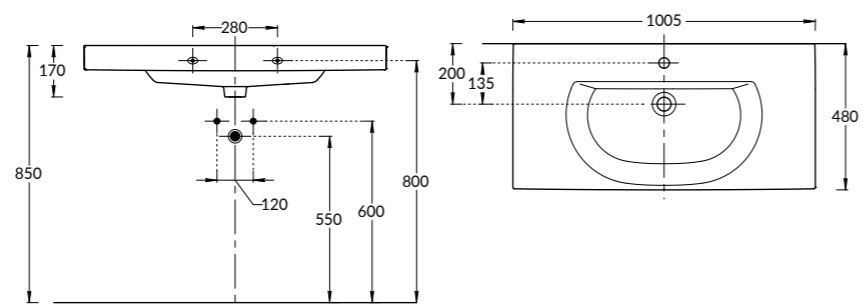

Столешница 60×48 см
Countertop 60×48 cm

Столешница 70×48 см
Countertop 70×48 cm

Столешница 80×48 см
Countertop 80×48 cm

Столешница 100×48 см
Countertop 100×48 cm

БОНДЖОРНО | BUONGIORNO

BG.WB.100
Раковина БОНДЖОРНО 100 см
BUONGIORNO washbasin 100 cm