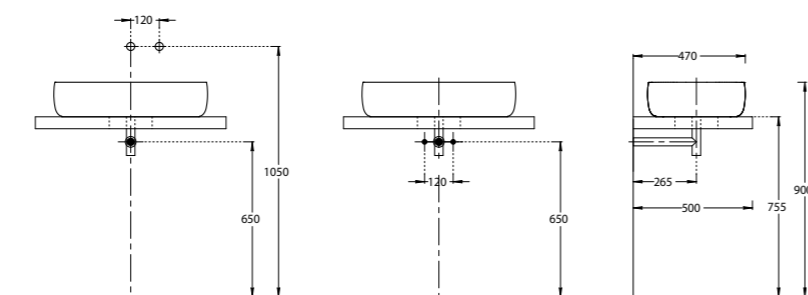

MA.WB.65\STB

Донный клапан к бежевой раковине в комплекте
Bottom valve for a beige washbasin is included