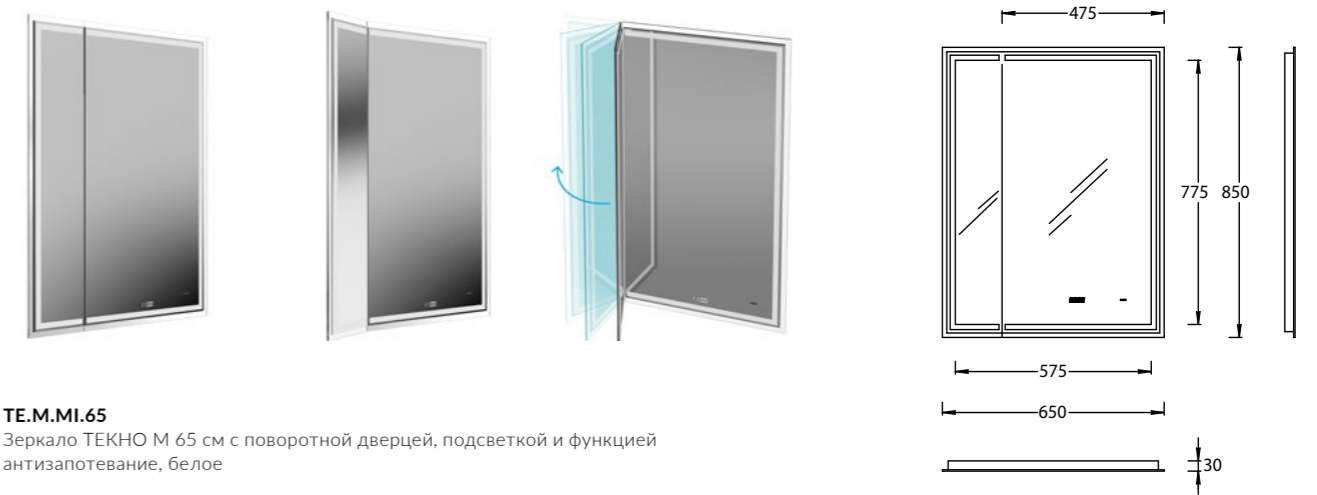

TE.M.MI.65
Зеркало ТЕКНО М 65 см с поворотной дверцей, подсветкой и функцией антизапотевания, белое