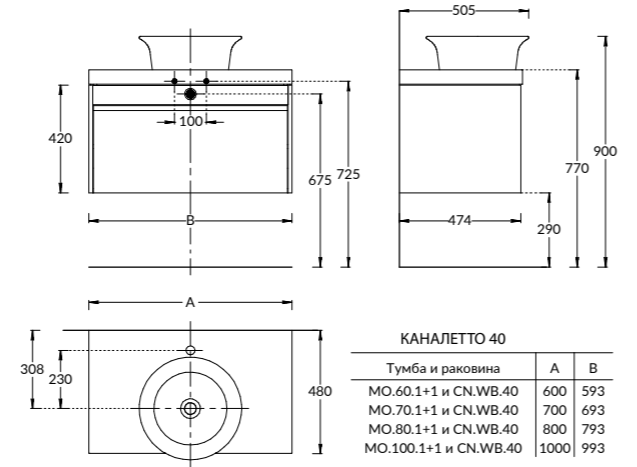

с раковинами CU