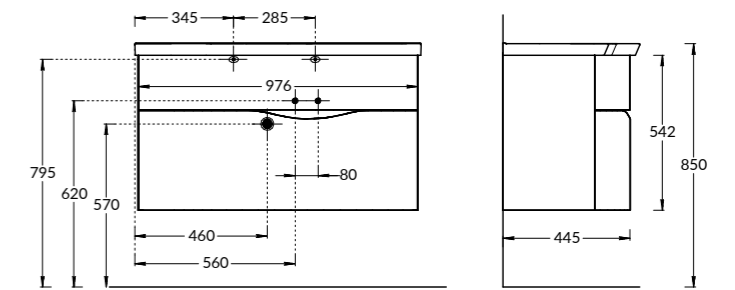

RV.WB.100RH
 Тумба РИВА правая 100 см
 RIVA furniture unit 100 cm right

RV.WB.100LH
 Раковина РИВА 100 см
 с левым расположением чаши
 с отверстием под смеситель
 RIVA counter washbasin 100 cm
 RIVA left bowl position
 with a hole for the faucet