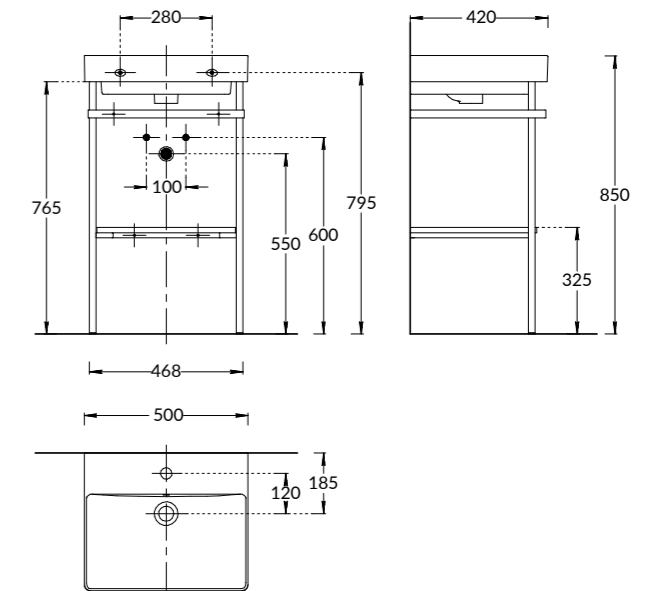

*Подходит для раковины
PL.wb.55.02 БОНДЖОРНО 55, 60, 80
* Fits for BUONGIORNO 55, 60, 80 cm
washbasins

*Подходит для раковины PL.wb.55.02
БОНДЖОРНО 55, 60, 80
* Fits for BUONGIORNO 55, 60, 80 cm
washbasins