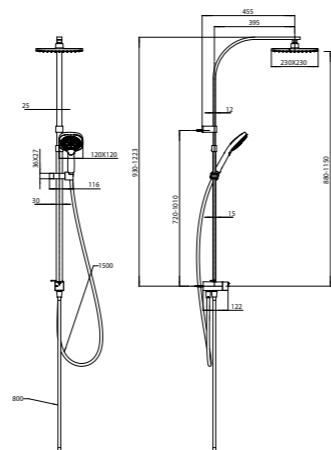

Душевая колонна квадратная Фонте на 2 потока без смесителя
FONTE square 2-way shower column, no faucet

FO.102.KM.CR Хром / Chrome
FO.102.KM.BLK.M Матовый чёрный / Matt black