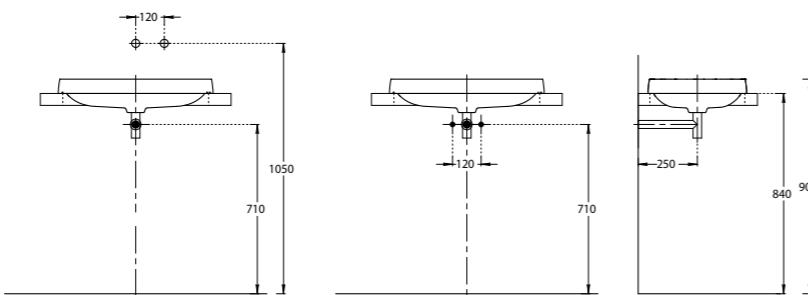

MA.WB.65 | MA.WBI.65\STB
Раковина МАДЖИКА встраиваемая с одним отверстием, 65 см, цвета: белый глянцевый, серый камень, бежевый камень
MAGICA semi-recessed washbasin 65 cm

Донный клапан к бежевой раковине в комплекте
Bottom valve for a beige washbasin is included

MA.90.1\EGR.M | MA.90.1\MGR.M | MA.90.1\VR.M
Тумба МАДЖИКА подвесная, один ящик, 90 см, цвета: вечерний серый матовый, утренний серый матовый, венецианский красный
MAGICA furniture unit 90 cm