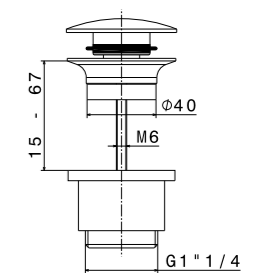

24686KM

Донный клапан для раковины
Bottom valve

24686KM.59.067 Брашированная медь, PVD /
Brushed copper, PVD
24686KM.50.050 Нержавеющая сталь /
Stainless steel