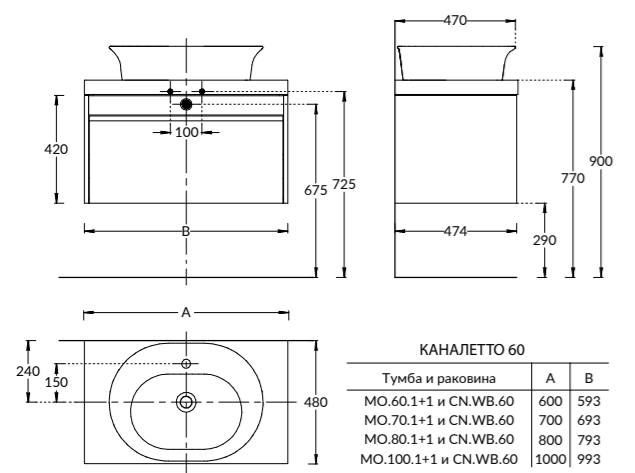

с раковинами CU