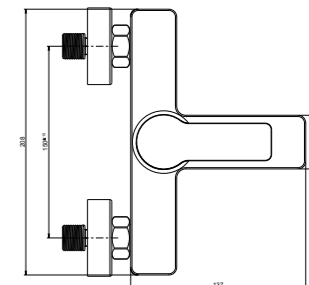

СОНАТА. ДУШЕВОЙ ГАРНИТУР SONATA | SHOWER SET

Душевой гарнитур СОНАТА
Shower set Sonata

P4CR121KM Хром / Chrome
P4YO121KM Матовый чёрный / Matt black

ПИАНО. СМЕСИТЕЛИ ПИАНО ДЛЯ РАКОВИНЫ | WASHBASIN

69310KM