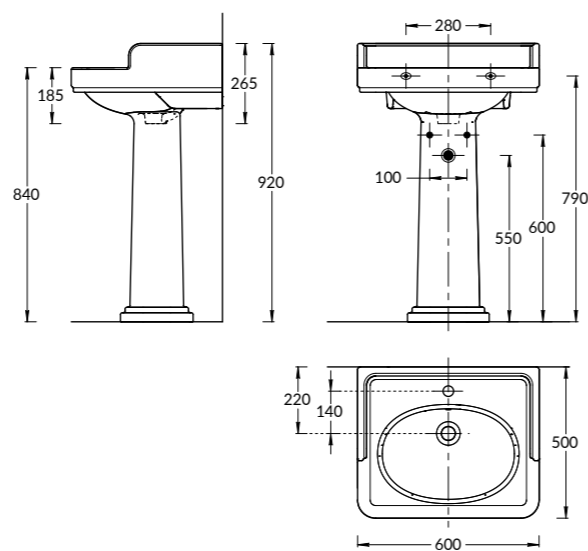

PO.WB.60 / PO.COL.01
Раковина ПОМПЕИ 60 см с пьедесталом
POMPEI washbasin 60 cm with pedestal