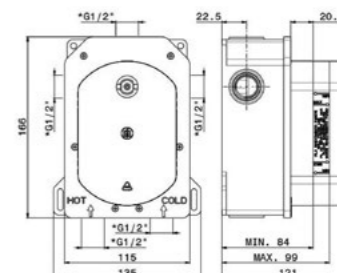

31020КМ.00.000

Универсальная внутренняя часть **на 3 потока** для термостатического смесителя для душа
Universal interior part for thermostatic shower faucet on the 3 flow