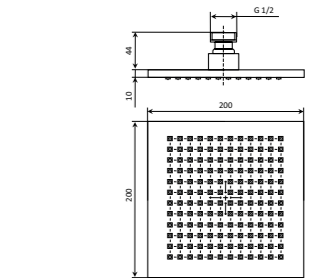

Рассеиватель ФЬОРЕТТО для верхнего душа 200x200, комплект с держателем, хром
Brass top square shower with raining jet, chrome

RVCR121KM