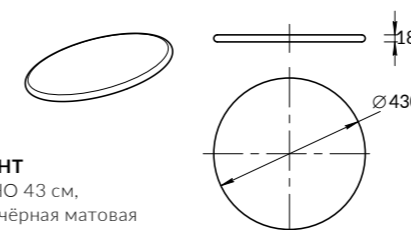

CO.43\WHT
Полка КОНО 43 см, белая или чёрная матовая
CONO shelf 43 cm white or black matt

RV.WB.100RH
 Раковина РИВА 100 см
 с правым расположением чаши
 с отверстием под смеситель
 RIVA counter washbasin 100 cm
 with right bowl position
 with a hole for the faucet