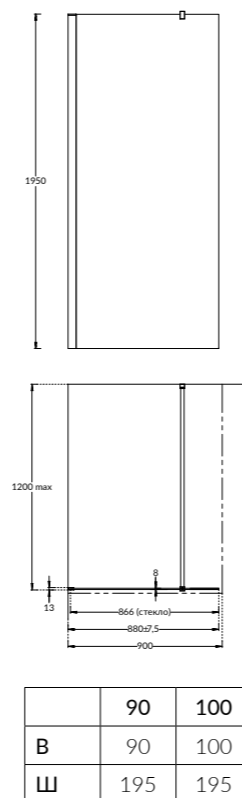

ДУШЕВОЙ УГОЛОК КВАДРАТНЫЙ | SQUARED SLIDING DOOR

VE.90.SSD.CR
Душевой уголок ВЕТРО, раздвижной, квадратный, 90x90x195, хром
Squared sliding doors VETRO semi-frameless, 90x90x195, chrome

VE.90.SSD.BLK.M
Душевой уголок ВЕТРО, раздвижной, квадратный, 90x90x195, матовый чёрный
Squared sliding doors VETRO semi-frameless, 90x90x195, black matt

VE.100.SSD.CR
Душевой уголок ВЕТРО, раздвижной, квадратный, 100x100x195, хром
Squared sliding doors VETRO semi-frameless, 100x100x195, chrome

VE.100.SSD.BLK.M
Душевой уголок ВЕТРО, раздвижной, квадратный, 100x100x195, матовый чёрный
Squared sliding doors VETRO semi-frameless, 100x100x195, black matt

ПЕРЕГОРОДКА ФИКСИРОВАННАЯ | WALK IN

VE.90.WI.CR
Душевая перегородка ВЕТРО, 90x195, хром
Walk-in panel VETRO, 90x195, chrome

VE.90.WI.BLK.M
Душевая перегородка ВЕТРО, 90x195, матовый чёрный
Walk-in panel VETRO, 90x195, black matt

VE.100.WI.CR
Душевая перегородка ВЕТРО, 100x195, хром
Walk-in panel VETRO, 100x195, chrome

VE.100.WI.BLK.M
Душевая перегородка ВЕТРО, 100x195, матовый чёрный
Walk-in panel VETRO, 100x195, black matt

ДУШЕВОЙ УГОЛОК ЧЕТВЕРТЬ КРУГА | 1/4 ROUND SLIDING DOOR

VE.90.RSD.CR
Душевой уголок ВЕТРО, раздвижной, четверть круга, 90x90x195, хром
1/4 Round sliding doors VETRO, 90x90x195, chrome

VE.90.RSD.BLK.M
Душевой уголок ВЕТРО, раздвижной, четверть круга, 90x90x195, матовый чёрный
1/4 Round sliding doors VETRO, 90x90x195, black matt

ДУШЕВАЯ ШТОРКА НА ВАННУ | BATHTHRAIN SLIDING DOOR

VE.100.BSD.CR
Шторка на ванну ВЕТРО, раздвижная, распашная 100x150, хром
Bathscreen sliding pivot door VETRO, 100x150, chrome