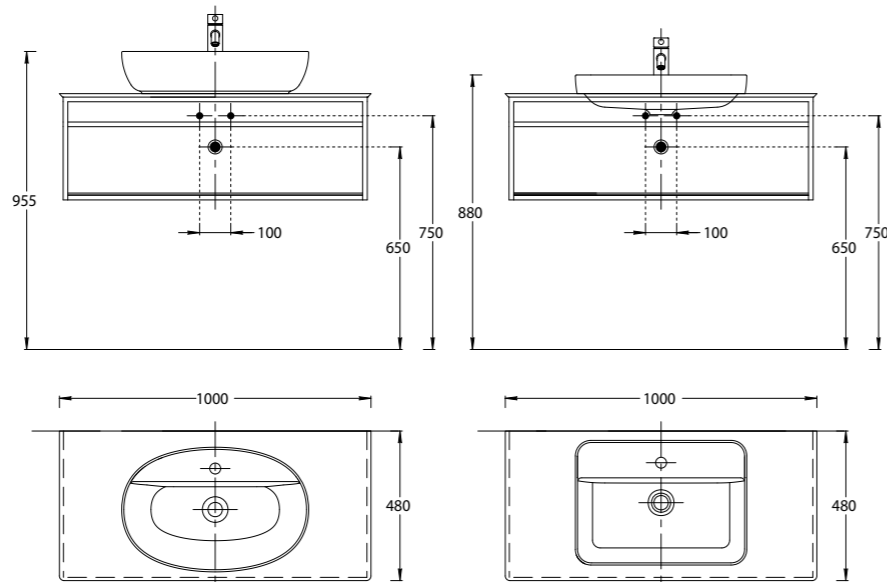

KMPNSR100MBLO

KMPNSR100MSGO

KMPNSR100MBLO |
NEW KMPNSR100MSGO |
 Металлическая структура ПЛАЗА НЕКСТ
 подвесная 100 со стеклянной полкой
 Цвет: чёрный матовый, шалфей
 Размеры (Ш×В×Г): 1000 × 821 × 480 мм
 Вес: 8,5 кг