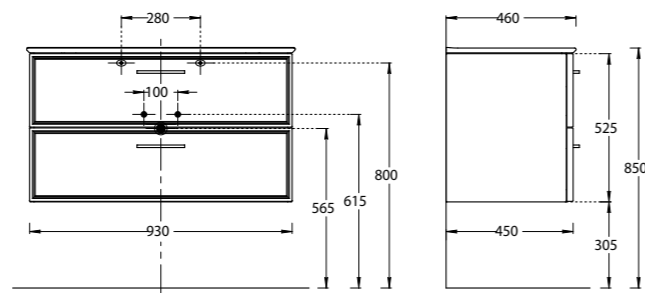

PIA.CL.95\WHT.M

PIA.CL.95\BLU.M | PIA.CL.95\WHT.M

Тумба ПИАНО КЛАССИК 95 см, 2 ящика, цвета: белый матовый, синий матовый
PIANO CLASSIC furniture unit 95 cm, 2 drawers colours: "white matt", "blue matt"