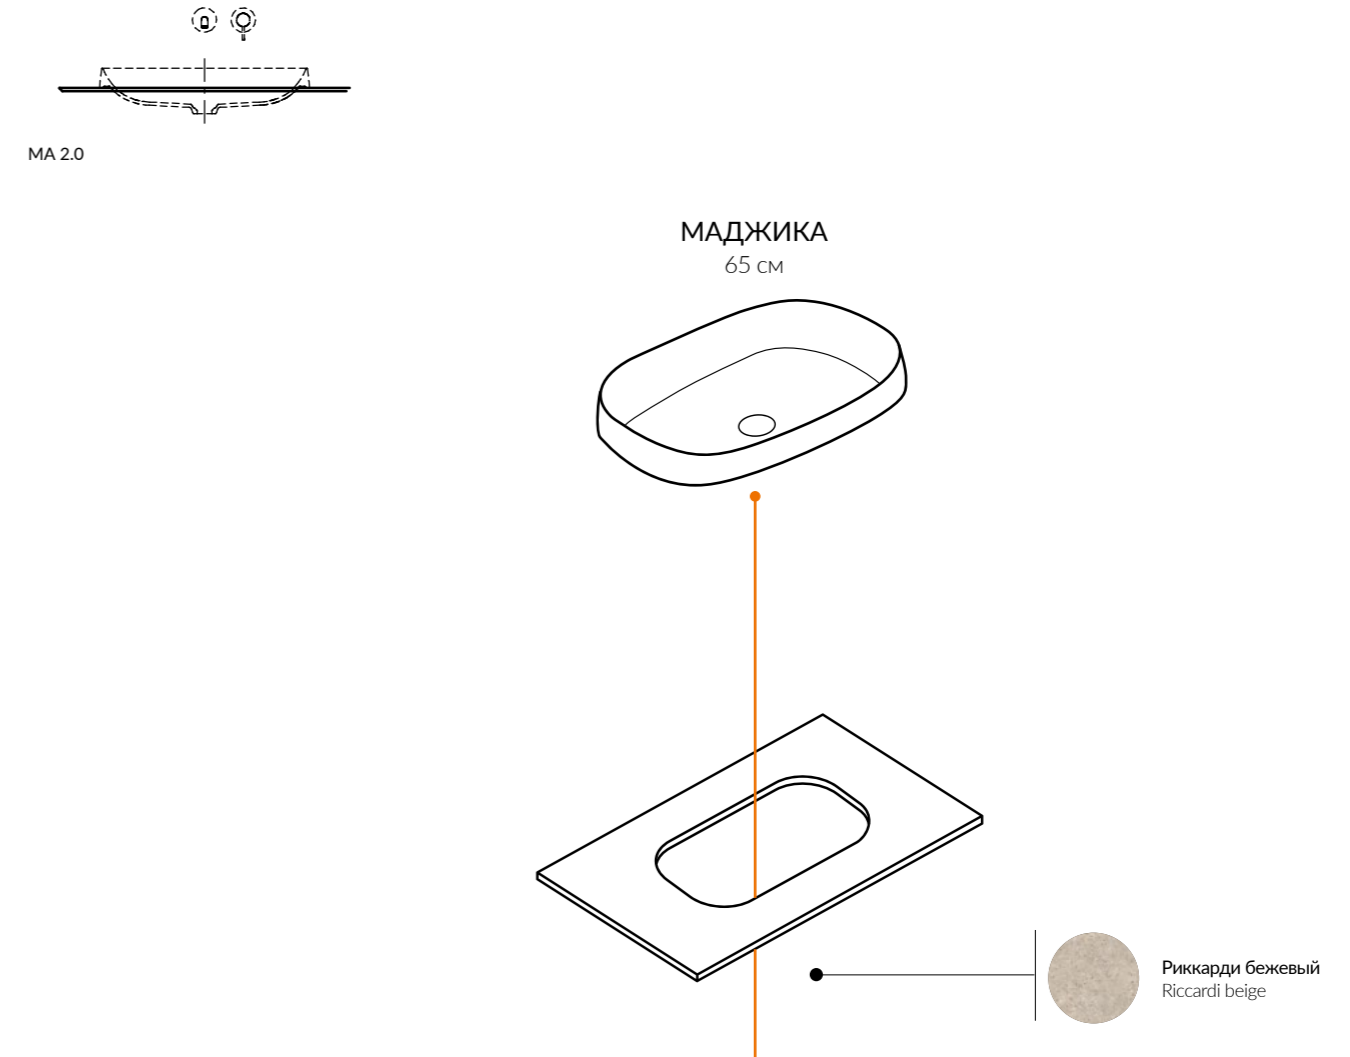

ЧИРКО
35 см, 50 см

КОНКИЛЬЯ • САББЬЯ • ВЕНТО
50 см

ПЛАЗА
55 см, 60 см

КАНАЛЕТТО
40 см, 60 см, 65 см

МАДЖИКА
42 см, 65 см

-  Риккарди бежевый
Riccardi beige

МАДЖИКА
90 см, 120 см

MA 2.1