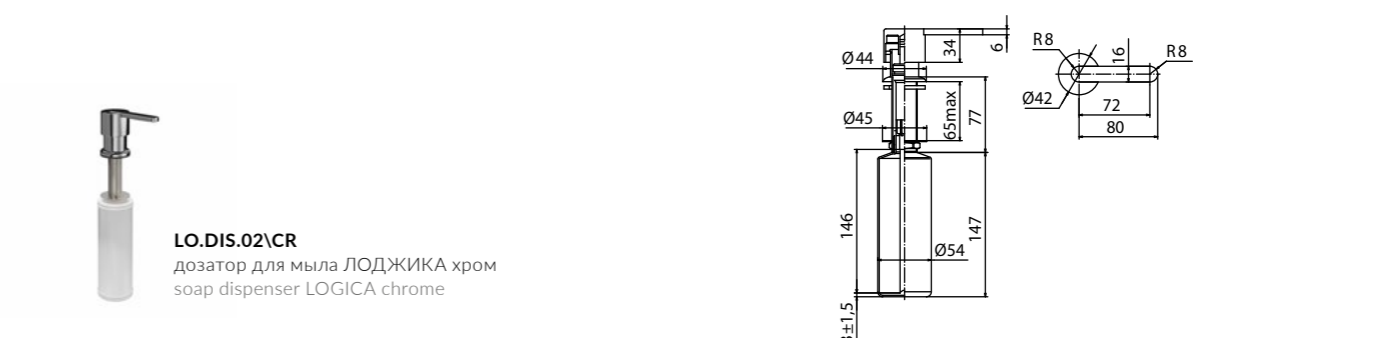

LO.DIS.02\CR
дозатор для мыла ЛОДЖИКА хром
soap dispenser LOGICA chrome