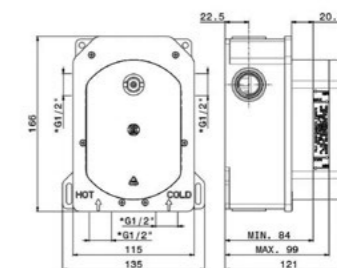

31061КМ.00.000

Универсальная внутренняя часть **на 2 потока** для термостатического смесителя для душа
Universal concealed body for thermostatic bath faucet