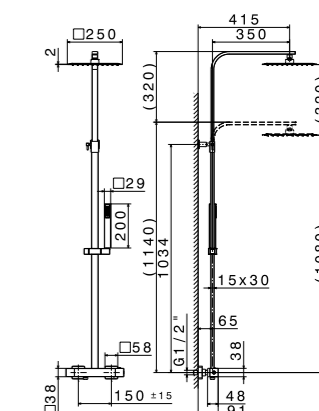

ФУТУРА. ДУШЕВАЯ КОЛОННА ВНЕШНЕГО МОНТАЖА | EXTERNAL SHOWER SYSTEM

61158KM

Душевая колонна ФУТУРА с термостатическим смесителем в комплекте с переключателем потоков, квадратной верхней одноструйной душевой лейкой из нержавеющей стали, с ручным душем и шлангом из ПВХ
Shower pillar FUTURA with exposed thermostatic faucet complete of diverter, stainless steel head shower and ABS single-jet hand shower set

61158KM.21.018 Хром / Chrome
61158KM.01.093 Матовый чёрный / Matt black