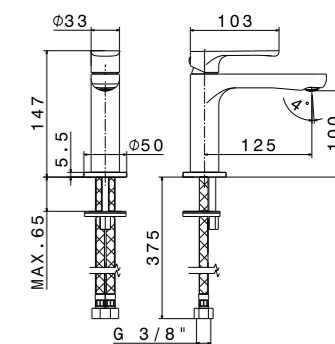

ОЛЕ

ОЛЕ. СМЕСИТЕЛИ ДЛЯ РАКОВИНЫ | WASHBASIN

69412КМ

Однорычажный смеситель для раковины ОЛЕ без донного клапана. Соединение 3/8"
Single lever washbasin faucet OLÈ without pop-up waste set 3/8" female connection hoses

69412КМ.21.018 Хром / Chrome
69412КМ.01.093 Матовый чёрный / Matt black
69412КМ.M0.071 Золотой атласный / Gold satin