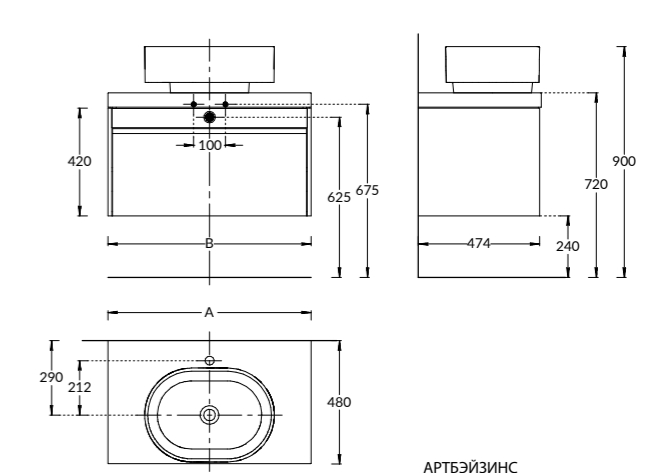

с раковинами CU