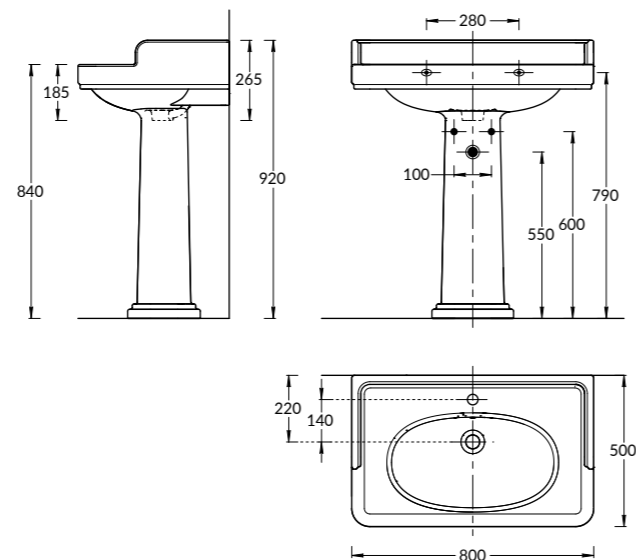

ПОМПЕИ | POMPEI

PO.WB.80 / PO.COL.01
Раковина ПОМПЕИ 80 см с пьедесталом
POMPEI washbasin 80 cm with pedestal