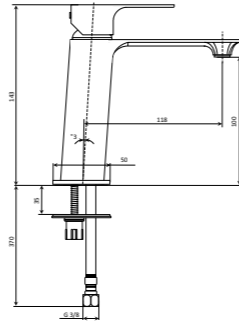

ФЬОРЕТТО. СМЕСИТЕЛИ ДЛЯ РАКОВИНЫ | MIXERS FOR WASHBASIN

V2CR205KM

Смеситель ФЬОРЕТТО для раковины без донного клапана, хром
Basin mixer FIORETTO without pop-up waste set, chrome

V2CR205LLKM