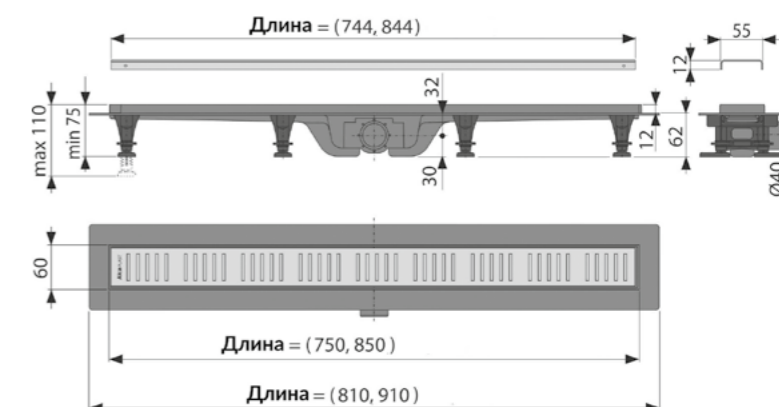

APZ10-850KM

Душевой лоток SMART из нержавеющей стали
Smart stainless steel shower draine