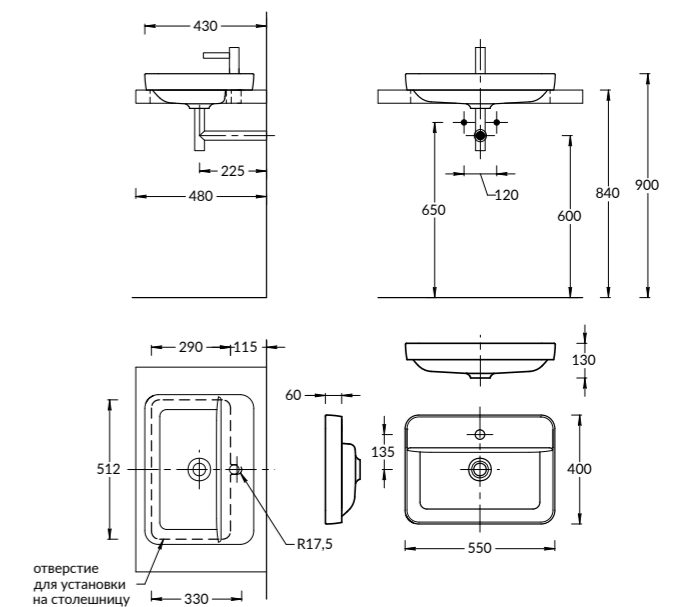

Донный клапан
с цветными раковинами
в комплекте
Valve include
with coloured wash washbasins

Донный клапан
с цветными раковинами
в комплекте
Valve include
with coloured wash
washbasins