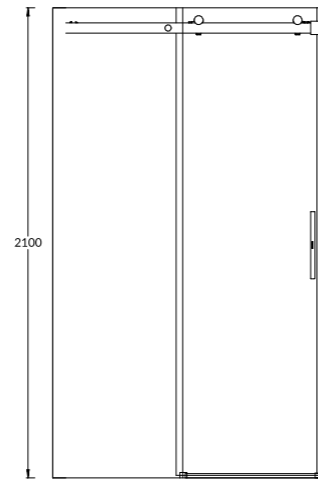

РАЗДВИЖНАЯ ДВЕРЬ В НИШУ | SLIDING SEMI-FRAMELESS DOOR

СТ.120.SD.BN

Душевая дверь КРИСТАЛЛО, раздвижная с функцией soft close, 120x210, брашированный никель

Sliding door CRISTALLO, 120x120, brushed nickel

СТ.120.SD.BLK.M

Душевая дверь КРИСТАЛЛО, раздвижная с функцией soft close, 120x210, матовый чёрный

Sliding door CRISTALLO, 120x120, black matt

СТ.140.1/2.SD.BN

Душевая дверь КРИСТАЛЛО, раздвижная с функцией soft close, 140x210, брашированный никель, упаковка 1/2

Sliding door Cristallo, 140x120, brushed nickel, pack 1/2

СТ.140.2/2.SD

Душевая дверь КРИСТАЛЛО, стекло 140x210, упаковка 2/2

Sliding door CRISTALLO, 140x120, glass, pack 2/2

СТ.140.1/2.SD.BLK.M

Душевая дверь КРИСТАЛЛО, раздвижная с функцией soft close, 140x210, брашированный никель, упаковка 1/2

СТ.140.2/2.SD

Душевая дверь КРИСТАЛЛО, стекло 140x210, упаковка 2/2

Sliding door CRISTALLO, 140x120, glass, pack 2/2

	120	140
В	210	210
Ш	120	140
Вход	530	530

ПЕРЕГОРОДКА ФИКСИРОВАННАЯ | WALK IN

СТ.100.WI.CR

Душевая перегородка КРИСТАЛЛО с рифленным стеклом, 100x210, хром

СТ.100.WI.BLK.M

Душевая перегородка КРИСТАЛЛО с рифленным стеклом, 100x210, матовый чёрный

СТ.120.WI.CR

Душевая перегородка КРИСТАЛЛО с рифленным стеклом, 120x210, хром

СТ.120.WI.BLK.M

Душевая перегородка КРИСТАЛЛО с рифленным стеклом, 120x210, матовый чёрный

	120	140
В	210	210
Ш	100	120

ДУШЕВАЯ БОКОВАЯ ПАНЕЛЬ | FIXED SEMI-FRAMELESS PANEL

СТ.90.FP.BN

Душевая боковая панель КРИСТАЛЛО, 90x210, брашированный никель

Fixed panel CRISTALLO, 90x210, brushed nickel

СТ.90.FP.BLK.M

Душевая боковая панель КРИСТАЛЛО, 90x210, матовый чёрный

Fixed panel CRISTALLO, 90x210, black matt

СТ.100.FP.BN

Душевая боковая панель КРИСТАЛЛО, 100x210, брашированный никель