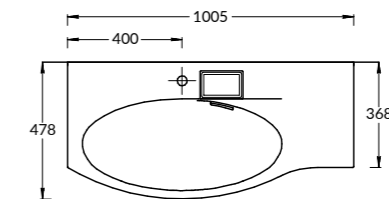

RV.WB.80
Раковина РИВА 80 см
с отверстием под смеситель
RIVA counter washbasin 80 cm
with a hole for the faucet