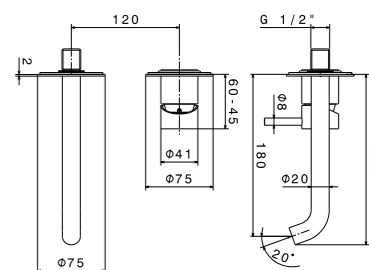

КОМПЛЕКТ (ВНУТРЕННЯЯ И ВНЕШНЯЯ ЧАСТИ)

Комплектация зависит от наличия

69628XKM

Смеситель для раковины ЭТЕРНА однорычажный, настенный с внутренней частью

69628XKM.59.067 Брашированная медь, PVD /
Brushed copper, PVD

69628XKM.50.050 Нержавеющая сталь /
Stainless steel