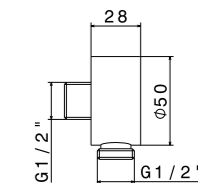

2299KM

Вывод для подачи воды.
Wall union

2299KM.21.018 Хром / Chrome

69360KM

Верхняя круглая душевая лейка ПИАНО «тропический дождь» с кронштейном и выводом из стены, диаметром 200 мм
Wall head shower with raining jet. Ø 200 mm

69360KM.21.018 Хром / Chrome