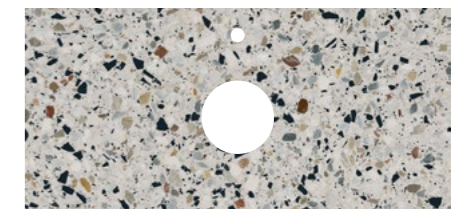

столешница | countertop
KM6012G0471RP100IC2
KM6012G0471RP80TC2
KM6012G0471RP100TC2
KM6012G0471RP80IR2
KM6012G0471RP100IR2
KM6012G0471RP80UR2
KM6012G0471RP100UR2

Для мебели ПЛАЗА МОДЕРН и ПЛАЗА НЕКСТ представлены три новые столешницы — они способствуют тому, чтобы создать эффектную ванную в современном стиле. Столешницы предназначены для использования с накладными раковинами KERAMA MARAZZI.

Three new countertops are available for PLAZA Modern and PLAZA Next furniture, helping to create a striking bathroom in a contemporary style. The countertops are designed for use with KERAMA MARAZZI counter washbasins.