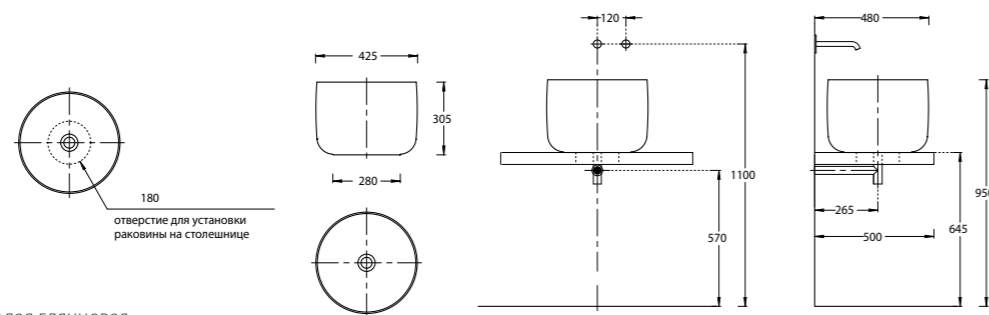

МАДЖИКА | MAGICA