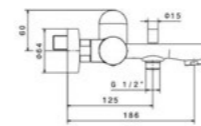

ОЛЕ. СМЕСИТЕЛЬ ДЛЯ БИДЕ | ГИГИЕНИЧЕСКИЙ ДУШ | BIDET | WC

69425KM

Смеситель однорычажный ОЛЕ для биде, с донным клапаном 1" ¼. Соединение 3/8"
Single lever bidet faucet OLÈ with 1"1/4 pop-up waste set 3/8" female connection hoses

69425KM.21.018 Хром / Chrome
69425KM.01.093 Матовый чёрный / Matt black
69425KM.M0.071 Золотой атласный / Gold satin

886KM

Гигиенический душ ОЛЕ в комплекте со смесителем (регулировка напора и температуры воды) и ручным душем с запорным клапаном WC/bidet faucet OLÈ (open, close and mix the temperature of water) with integrated hand shower set, minimal design handle with stop and flexible

886KM.21.018 Хром / Chrome
886KM.01.093 Матовый чёрный / Matt black

ОЛЕ. СМЕСИТЕЛЬ ДЛЯ ВАННЫ | BATH GROUP

69440KM

Настенный латунный смеситель ОЛЕ для ванны с держателем душевой лейки, ручным душем из пластика и шлангом из ПВХ
Complete bath group with fixed shower holder OLÈ, PVC flexible and ABS hand shower

69440KM.21.018 Хром / Chrome
69440KM.01.093 Матовый чёрный / Matt black
69440KM.M0.071 Золотой атласный / Gold satin

69487KM

Излив из стены ОЛЕ для ванны, соединение 1/2. Длина излива: 185 мм
Wall spout for bath OLÈ group with 1/2 connection L 185 mm

69487KM.21.018 Хром / Chrome
69487KM.01.093 Матовый чёрный / Matt black
69487KM.M0.071 Золотой атласный / Gold satin

ОЛЕ. ДУШЕВАЯ КОЛОННА ВНЕШНЕГО МОНТАЖА | EXTERNAL SHOWER SYSTEM

61157KM

Душевая колонна ОЛЕ с термостатическим смесителем в комплекте с переключателем потоков, круглой верхней одноструйной душевой лейкой из нержавеющей стали, с ручным душем и шлангом из ПВХ
Shower pillar OLÈ with exposed thermostatic faucet complete of diverter, stainless steel head shower and ABS single-jet hand shower set

61157KM.21.018 Хром / Chrome
61157KM.01.093 Матовый чёрный / Matt black