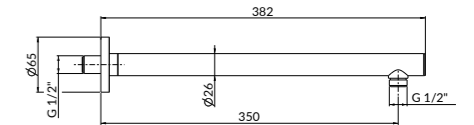

27670KM

Латунный кронштейн ОЛЕ, длиной 350 мм для верхнего душа из стены длиной 300 мм
Brass round wall-mounted shower OLÈ arm L=350 mm
27670KM.21.018 Хром / Chrome
27670KM.01.093 Матовый чёрный / Matt black
27670KM.M0.071 Золотой атласный / Gold satin