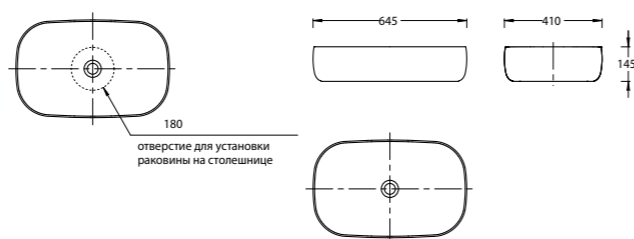

MA.WB.65 | MA.WB.65\STB
Раковина МАДЖИКА накладная с одним отверстием, 65 см, цвета: белый глянцевый, серый камень, бежевый камень
MAGICA Counter washbasin 65 cm