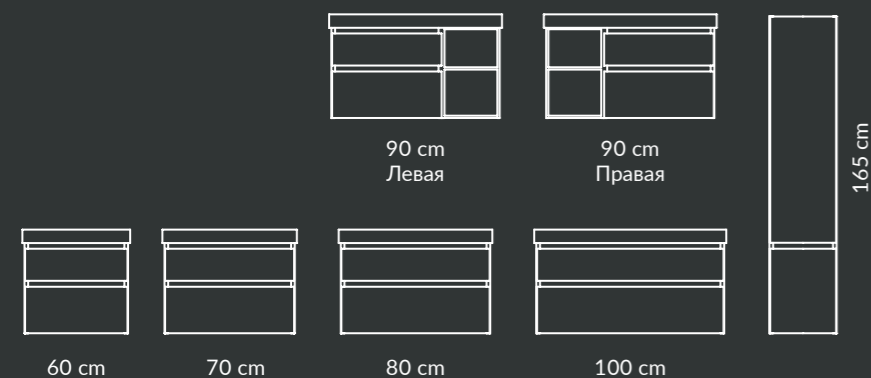

КУБО CUBO

Серия КУБО — идеальный дуэт удобства и эстетики в ванной комнате. Очертания раковин и мебели отражают актуальные веяния итальянского дизайна. В серии представлена целая линейка тумб, от широкой 100 см до компактной новинки шириной 60 см.

The CUBO series is the perfect combination of comfort and aesthetics in the bathroom. The contours of the washbasins and furniture reflect the latest trends in Italian design. The series includes a whole range of cabinets, from a wide 100 cm model to a compact new 60 cm wide model.

Раковина / Washbasin: КУБО CU.WB.80, ширина 80 см
Смеситель / Faucet: ФУТУРА 66412KM.21.018
Тумба / Furniture: КУБО CUB.80.2\MAL, ширина 80 см

Пенал / Tall unit: КУБО CUB.165rh\MAL, высота 165 см
Зеркало / Mirror: МИО MIO.mi.60\WHT с подсветкой, 60x80 см
На стенах / Walls: керамическая плитка МОИФОРТЕ, 40x120 см
На полу / Floor: керамический гранит ИРПИНА, 60x60 см

раковина | washbasin
CU.WB.80 | 80 CM

В раковинах КУБО ощущается подчеркнуто стильный лаконизм. Очертания изделий и их детали отражают актуальные веяния итальянского предметного дизайна. Обратите внимание на расположение чаши: широкая рамка по её периметру переходит в тонкий край в передней части раковины.

At a glance in the CUBO line one can feel an accentuated stylish laconicism. Beauty is conveyed in the outlines of products and subtle details, which contain the most current trends of Italian design. Take a look at the position of the bowl: the wide frame on its perimeter turns into a thin edge in the front part of the washbasin.