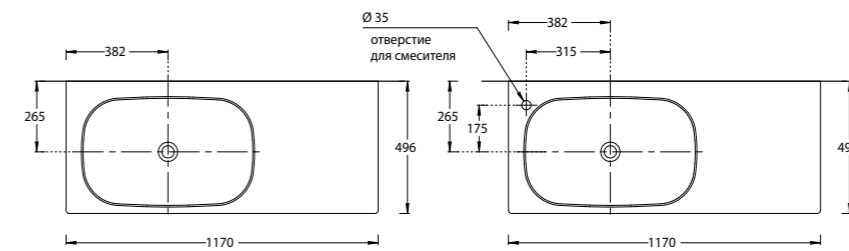

MA.120.2\EGR.M

MA.120.2\MGR.M

MA.120.2\VR.M

MA.120.1\EGR.M | MA.120.1\MGR.M | MA.120.1\VR.M
Тумба МАДЖИКА подвесная, два ящика, 120 см, цвета: вечерний серый матовый, утренний серый матовый, венецианский красный
MAGICA furniture unit 120 cm