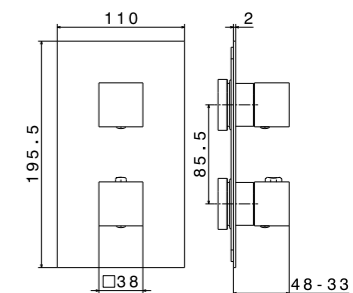

67648ЕКМ

Встраиваемый термостатический смеситель для душа FUTURA с регулировкой температуры. Внешняя часть.
Thermostatic concealed faucet FUTURA, with one handle for temperature control and one handle diverter with flow regulator

67648ЕКМ.21.018 Хром / Chrome
67648ЕКМ.01.093 Матовый чёрный / Matt black

Сочетается с внутренней частью на 2 потока **31061КМ.00.000** покупается отдельно

Сочетается с внутренней частью на 3 потока **31020КМ.00.000** покупается отдельно