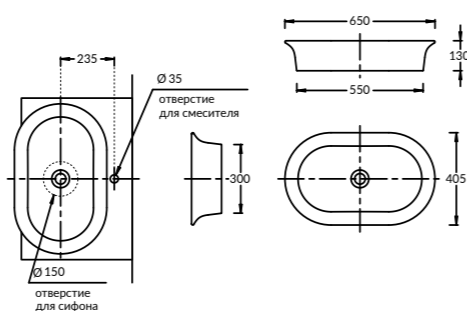

CN.WB.60

Раковина КАНАЛЕТТО 60×47 см, цвет: белый глянец
CANALETTO washbasin 60×47 cm