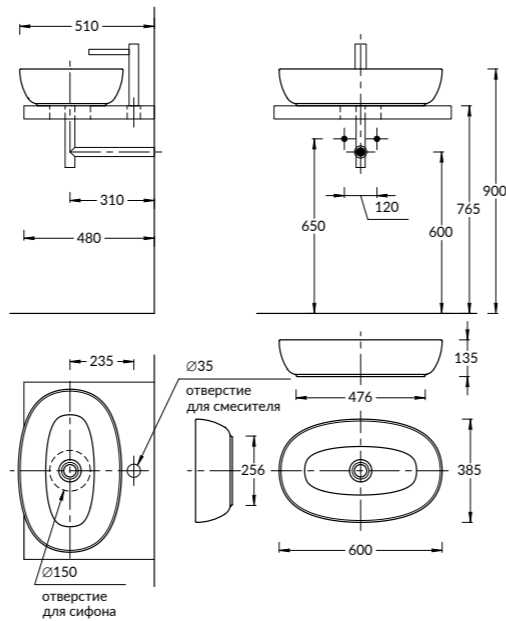

Донный клапан
с цветными раковинами
в комплекте
Valve include
with coloured wash washbasins

PLR.WB.60.1
Раковина ПЛАЗА накладная 60 см
с отверстием под смеситель
PLAZA counter washbasin 60 cm
with a hole for the faucet