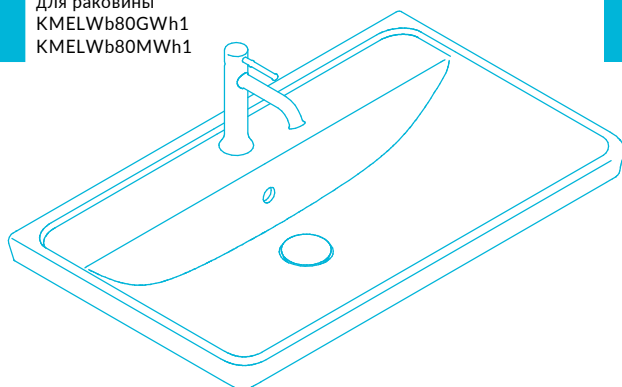

Раковина Элеганс мебельная KMELWb80GWh1, KMELWb80MWh1, KMELWb80GWh3, KMELWb80MWh3 Инструкция по установке

KMELWb80GWh1
KMELWb80MWh1

KMELWb80GWh3
KMELWb80MWh3

Потребуется дополнительный инвентарь для надежного монтажа изделия, который не входит в комплект поставки. Для правильной работы системы клик-клак необходимо отцентрировать положение донного клапана относительно сливного отверстия (в комплект не входит).

KERAMA MARAZZI

1

2

3

4

5

для раковины
KMELWb80GWh1
KMELWb80MWh1

5