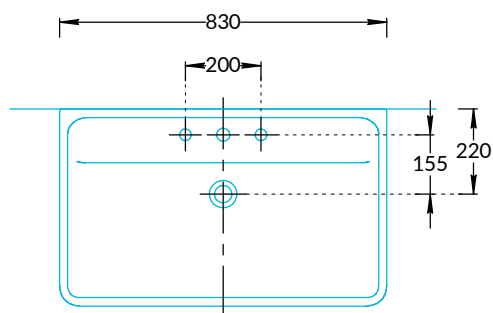

Раковина Элеганс мебельная KMELWb80GWh1, KMELWb80MWh1, KMELWb80GWh3, KMELWb80MWh3 Инструкция по установке

KMELWb80GWh1
KMELWb80MWh1

KMELWb80GWh3
KMELWb80MWh3

Потребуется дополнительный инвентарь для надежного монтажа изделия, который не входит в комплект поставки. Для правильной работы системы клик-клак необходимо отцентрировать положение донного клапана относительно сливного отверстия (в комплект не входит).

KERAMA MARAZZI

1

2

3

4

5

для раковины
KMELWb80GWh1
KMELWb80MWh1

5