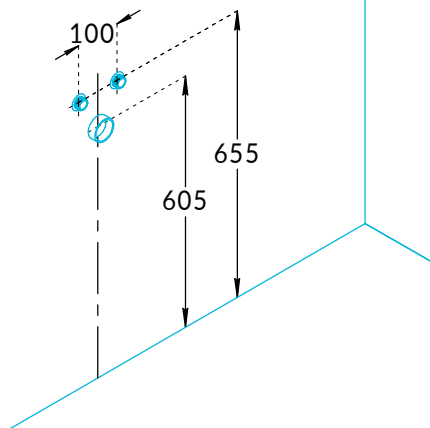

Раковина Элеганс мебельная KMELWb80GWh1, KMELWb80MWh1, KMELWb80GWh3, KMELWb80MWh3 Инструкция по установке

KMELWb80GWh1
KMELWb80MWh1

KMELWb80GWh3
KMELWb80MWh3

Потребуется дополнительный инвентарь для надежного монтажа изделия, который не входит в комплект поставки. Для правильной работы системы клик-клак необходимо отцентрировать положение донного клапана относительно сливного отверстия (в комплект не входит).

KERAMA MARAZZI

1

2

3

4

5

для раковины
KMELWb80GWh1
KMELWb80MWh1

5