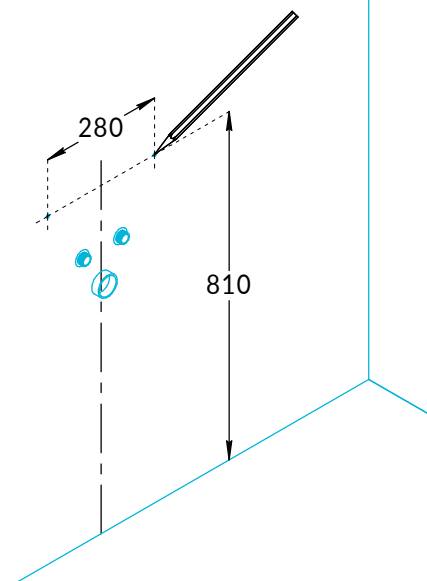

Раковина Элеганс мебельная KMELWb80GWh1, KMELWb80MWh1, KMELWb80GWh3, KMELWb80MWh3 Инструкция по установке

KMELWb80GWh1
KMELWb80MWh1

KMELWb80GWh3
KMELWb80MWh3

Потребуется дополнительный инвентарь для надежного монтажа изделия, который не входит в комплект поставки. Для правильной работы системы клик-клак необходимо отцентрировать положение донного клапана относительно сливного отверстия (в комплект не входит).

KERAMA MARAZZI

1

2

3

4

5

для раковины
KMELWb80GWh1
KMELWb80MWh1

5