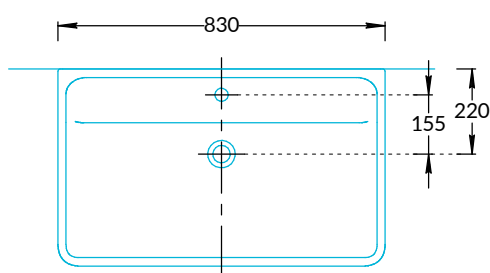

Раковина Элеганс мебельная KMELWb80GWh1, KMELWb80MWh1, KMELWb80GWh3, KMELWb80MWh3 Инструкция по установке

KMELWb80GWh1
KMELWb80MWh1

KMELWb80GWh3
KMELWb80MWh3

Потребуется дополнительный инвентарь для надежного монтажа изделия, который не входит в комплект поставки. Для правильной работы системы клик-клак необходимо отцентрировать положение донного клапана относительно сливного отверстия (в комплект не входит).

KERAMA MARAZZI

1

2

3

4

5

для раковины
KMELWb80GWh1
KMELWb80MWh1

5