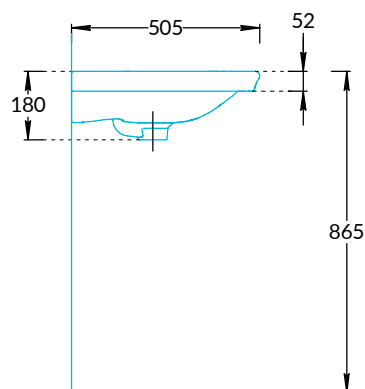

Раковина Элеганс мебельная KMELWb80GWh1, KMELWb80MWh1, KMELWb80GWh3, KMELWb80MWh3 Инструкция по установке

KMELWb80GWh1
KMELWb80MWh1

KMELWb80GWh3
KMELWb80MWh3

Потребуется дополнительный инвентарь для надежного монтажа изделия, который не входит в комплект поставки. Для правильной работы системы клик-клак необходимо отцентрировать положение донного клапана относительно сливного отверстия (в комплект не входит).

KERAMA MARAZZI

1

2

3

4

5

для раковины
KMELWb80GWh1
KMELWb80MWh1

5