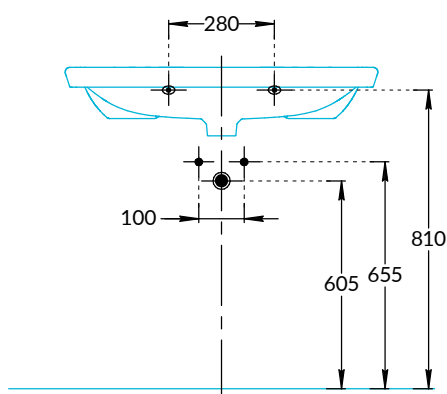

Раковина Элеганс мебельная KMELWb80GWh1, KMELWb80MWh1, KMELWb80GWh3, KMELWb80MWh3 Инструкция по установке

KMELWb80GWh1
KMELWb80MWh1

KMELWb80GWh3
KMELWb80MWh3

Потребуется дополнительный инвентарь для надежного монтажа изделия, который не входит в комплект поставки. Для правильной работы системы клик-клак необходимо отцентрировать положение донного клапана относительно сливного отверстия (в комплект не входит).

KERAMA MARAZZI

1

2

3

4

5

для раковины
KMELWb80GWh1
KMELWb80MWh1

5