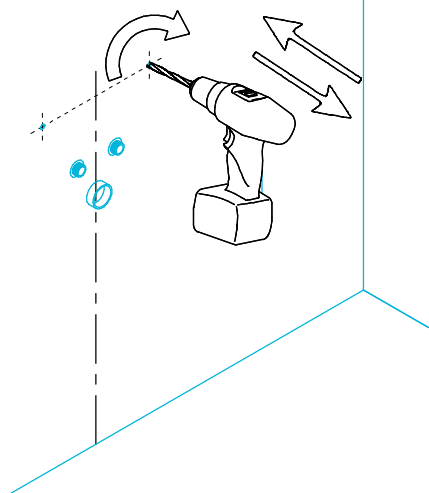

KERAMA MARAZZI

1

2

3

4

5

для раковины
KMELWb80GWh1
KMELWb80MWh1

5

для раковины
KMELWb80GWh3
KMELWb80MWh3