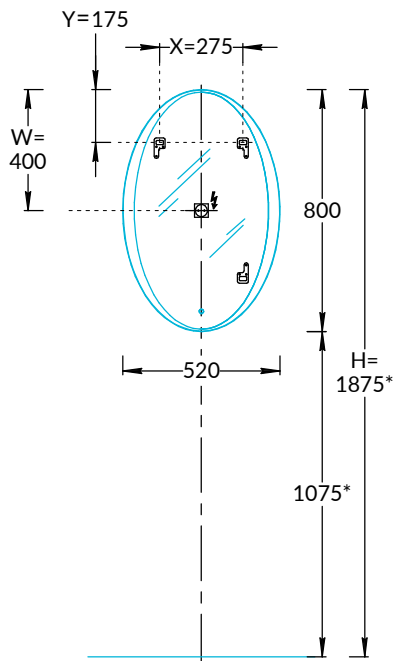

## Зеркало Элеганс 52 реверсивное KMEIMr52MWh Инструкция по установке

KMEIMr52MWh  
монтаж вертикально

KMEIMr52MWh  
монтаж горизонтально

\* Размер корректировать согласно росту человека

**Потребуется дополнительный инвентарь для надежного монтажа изделия, который не входит в комплект поставки. Зеркало имеет сетевой шнур с вилкой 220 В.**

# KERAMA MARAZZI

1

2

3

4

5

6