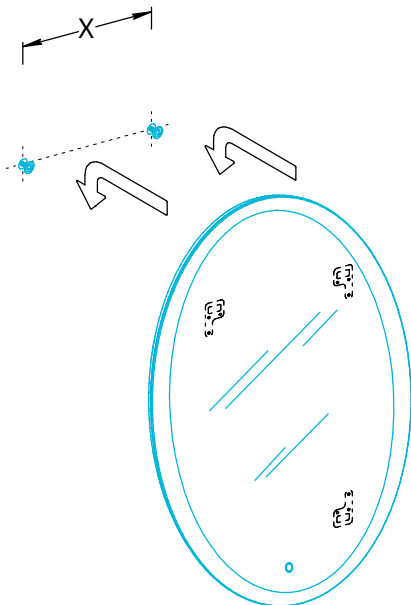

## Зеркало Элеганс 52 реверсивное KMEIMr52MWh Инструкция по установке

KMEIMr52MWh  
монтаж вертикально

KMEIMr52MWh  
монтаж горизонтально

\* Размер корректировать согласно росту человека

**Потребуется дополнительный инвентарь для надежного монтажа изделия, который не входит в комплект поставки. Зеркало имеет сетевой шнур с вилкой 220 В.**

# KERAMA MARAZZI

1

2

3

4

5

6