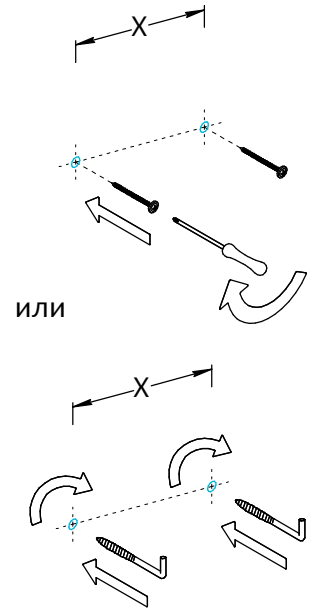

## Зеркало Элеганс 52 реверсивное KMEIMr52MWh Инструкция по установке

KMEIMr52MWh  
монтаж вертикально

KMEIMr52MWh  
монтаж горизонтально

\* Размер корректировать согласно росту человека

**Потребуется дополнительный инвентарь для надежного монтажа изделия, который не входит в комплект поставки. Зеркало имеет сетевой шнур с вилкой 220 В.**

# KERAMA MARAZZI

1

2

3

4

5

6