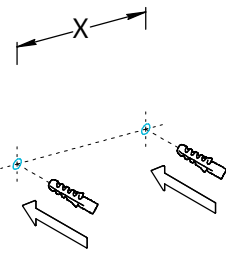

## Зеркало Элеганс 52 реверсивное KMEIMr52MWh Инструкция по установке

KMEIMr52MWh  
монтаж вертикально

KMEIMr52MWh  
монтаж горизонтально

\* Размер корректировать согласно росту человека

**Потребуется дополнительный инвентарь для надежного монтажа изделия, который не входит в комплект поставки. Зеркало имеет сетевой шнур с вилкой 220 В.**

# KERAMA MARAZZI

1

2

3

4

5

6