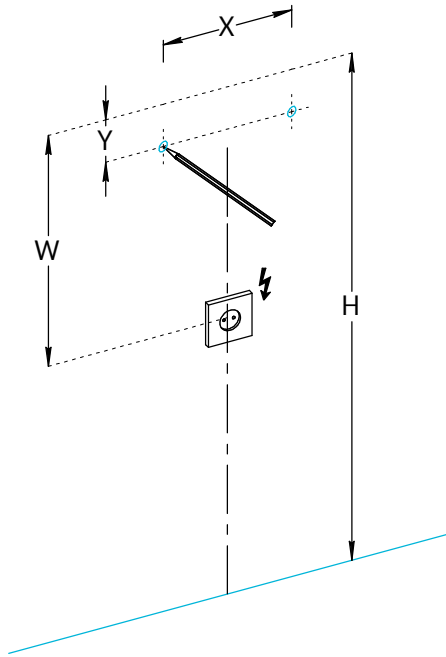

## Зеркало Элеганс 52 реверсивное KMEIMr52MWh Инструкция по установке

KMEIMr52MWh  
монтаж вертикально

KMEIMr52MWh  
монтаж горизонтально

\* Размер корректировать согласно росту человека

**Потребуется дополнительный инвентарь для надежного монтажа изделия, который не входит в комплект поставки. Зеркало имеет сетевой шнур с вилкой 220 В.**

# KERAMA MARAZZI

1

2

3

4

5

6