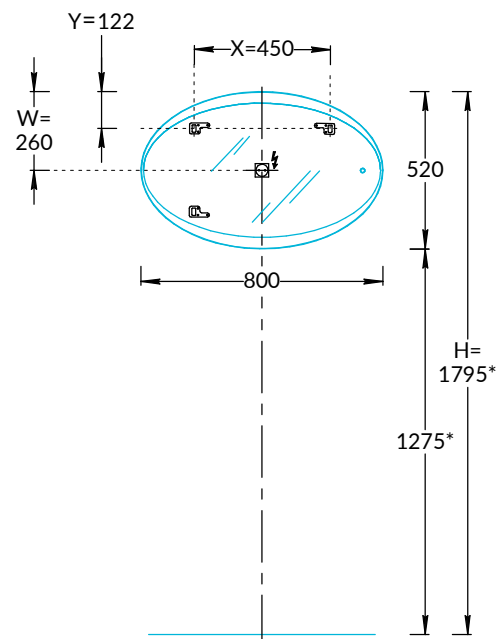

## Зеркало Элеганс 52 реверсивное KMEIMr52MWh Инструкция по установке

KMEIMr52MWh  
монтаж вертикально

KMEIMr52MWh  
монтаж горизонтально

\* Размер корректировать согласно росту человека

**Потребуется дополнительный инвентарь для надежного монтажа изделия, который не входит в комплект поставки. Зеркало имеет сетевой шнур с вилкой 220 В.**

# KERAMA MARAZZI

1

2

3

4

5

6